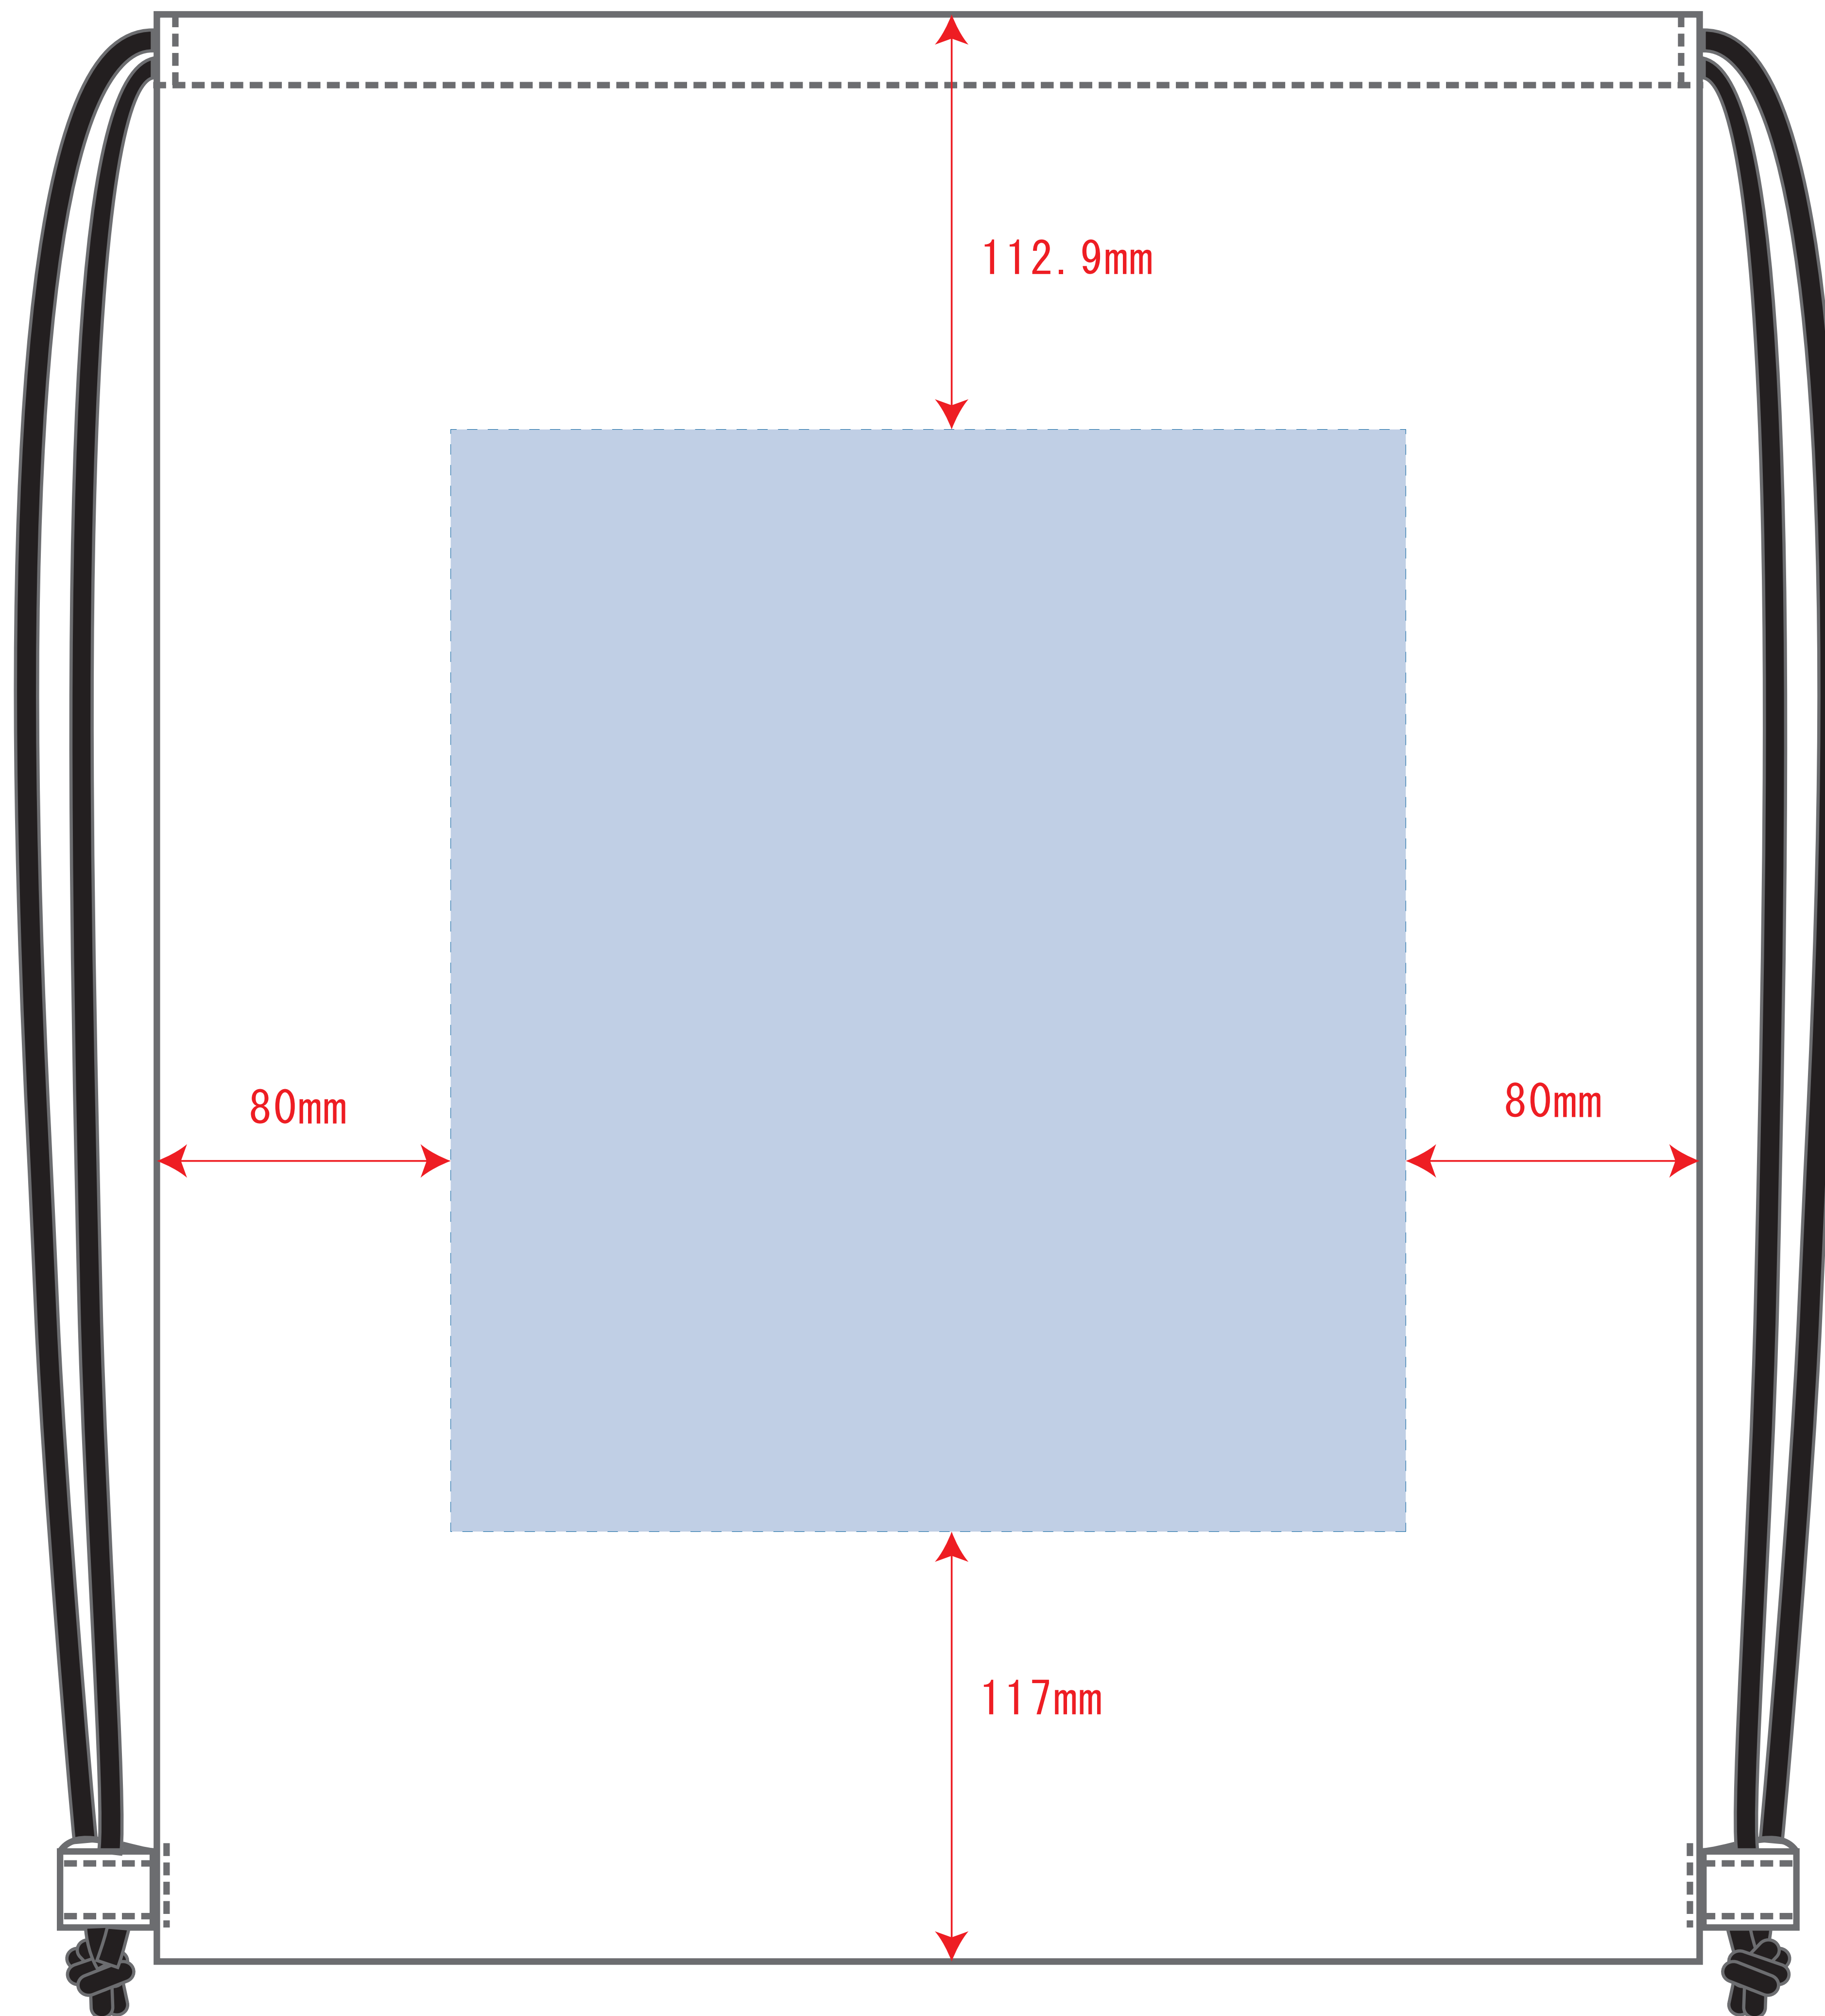

Scale=1/1 (原寸)

※画面の色はイメージです。実際の商品の色とは異なる場合があります。

※テンプレートはイメージです。実物と形状や色合いなど異なります。

00776-NLB

ナイロンランドリーバッグ

デザインサイズ

000×000 mm程度

制作上の注意点

●レイアウトするデザインの寸法を
デザインサイズにご記入下さい。   **デザインサイズ**
60×20mm程度

●データはCMYKで作成してください。

●刷り色はPANTONEまたはDICのチップでご指定下さい。
※黒・白・金・銀はチップでのご指定はできません。

●デザインを位置指定をする場合は
外周からデザインまでの数値を入力し
矢印を伸ばして調整して下さい。

●プリントは点線部分、
網掛けの刷り範囲 以内をお願い致します。
(ベースの材質、又はデザインによりベタ面が多い場合、
線が細かい場合等、調整が必要な場合がございます。)

●細かい文字などは素材の関係上かすれたり、
つぶれてしまう場合がございます。
綺麗に印刷する場合は線幅1mmを目安に作成して下さい。

●ベース素材のカラーにより、
印刷色の仕上がりが若干変わる場合がございます。

※画像データをご使用の際の注意点

●1色データは原寸600dpiのモノクロ2階調の
画像データをレイアウトして下さい。

●フルカラーデータは原寸350dpi以上、CMYKで作成し、
画像データをレイアウトして下さい。

●画像データは別途添付して下さい。(データにリンクしたもの)

印刷可能範囲 : W260 × H300 (mm)