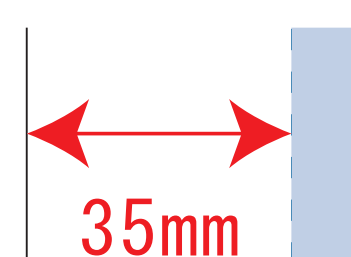

### デザインサイズ

### 000×000 mm程度

#### 制作上の注意点

●レイアウトするデザインの寸法を  
デザインサイズにご記入下さい。      **デザインサイズ**  
60×20mm程度

●データはCMYKで作成してください。

●刷り色はPANTONEまたはDICのチップでご指定下さい。  
※黒・白・金・銀はチップでのご指定はできません。

●デザインを位置指定をする場合は  
外周からデザインまでの数値を入力し  
矢印を伸ばして調整して下さい。