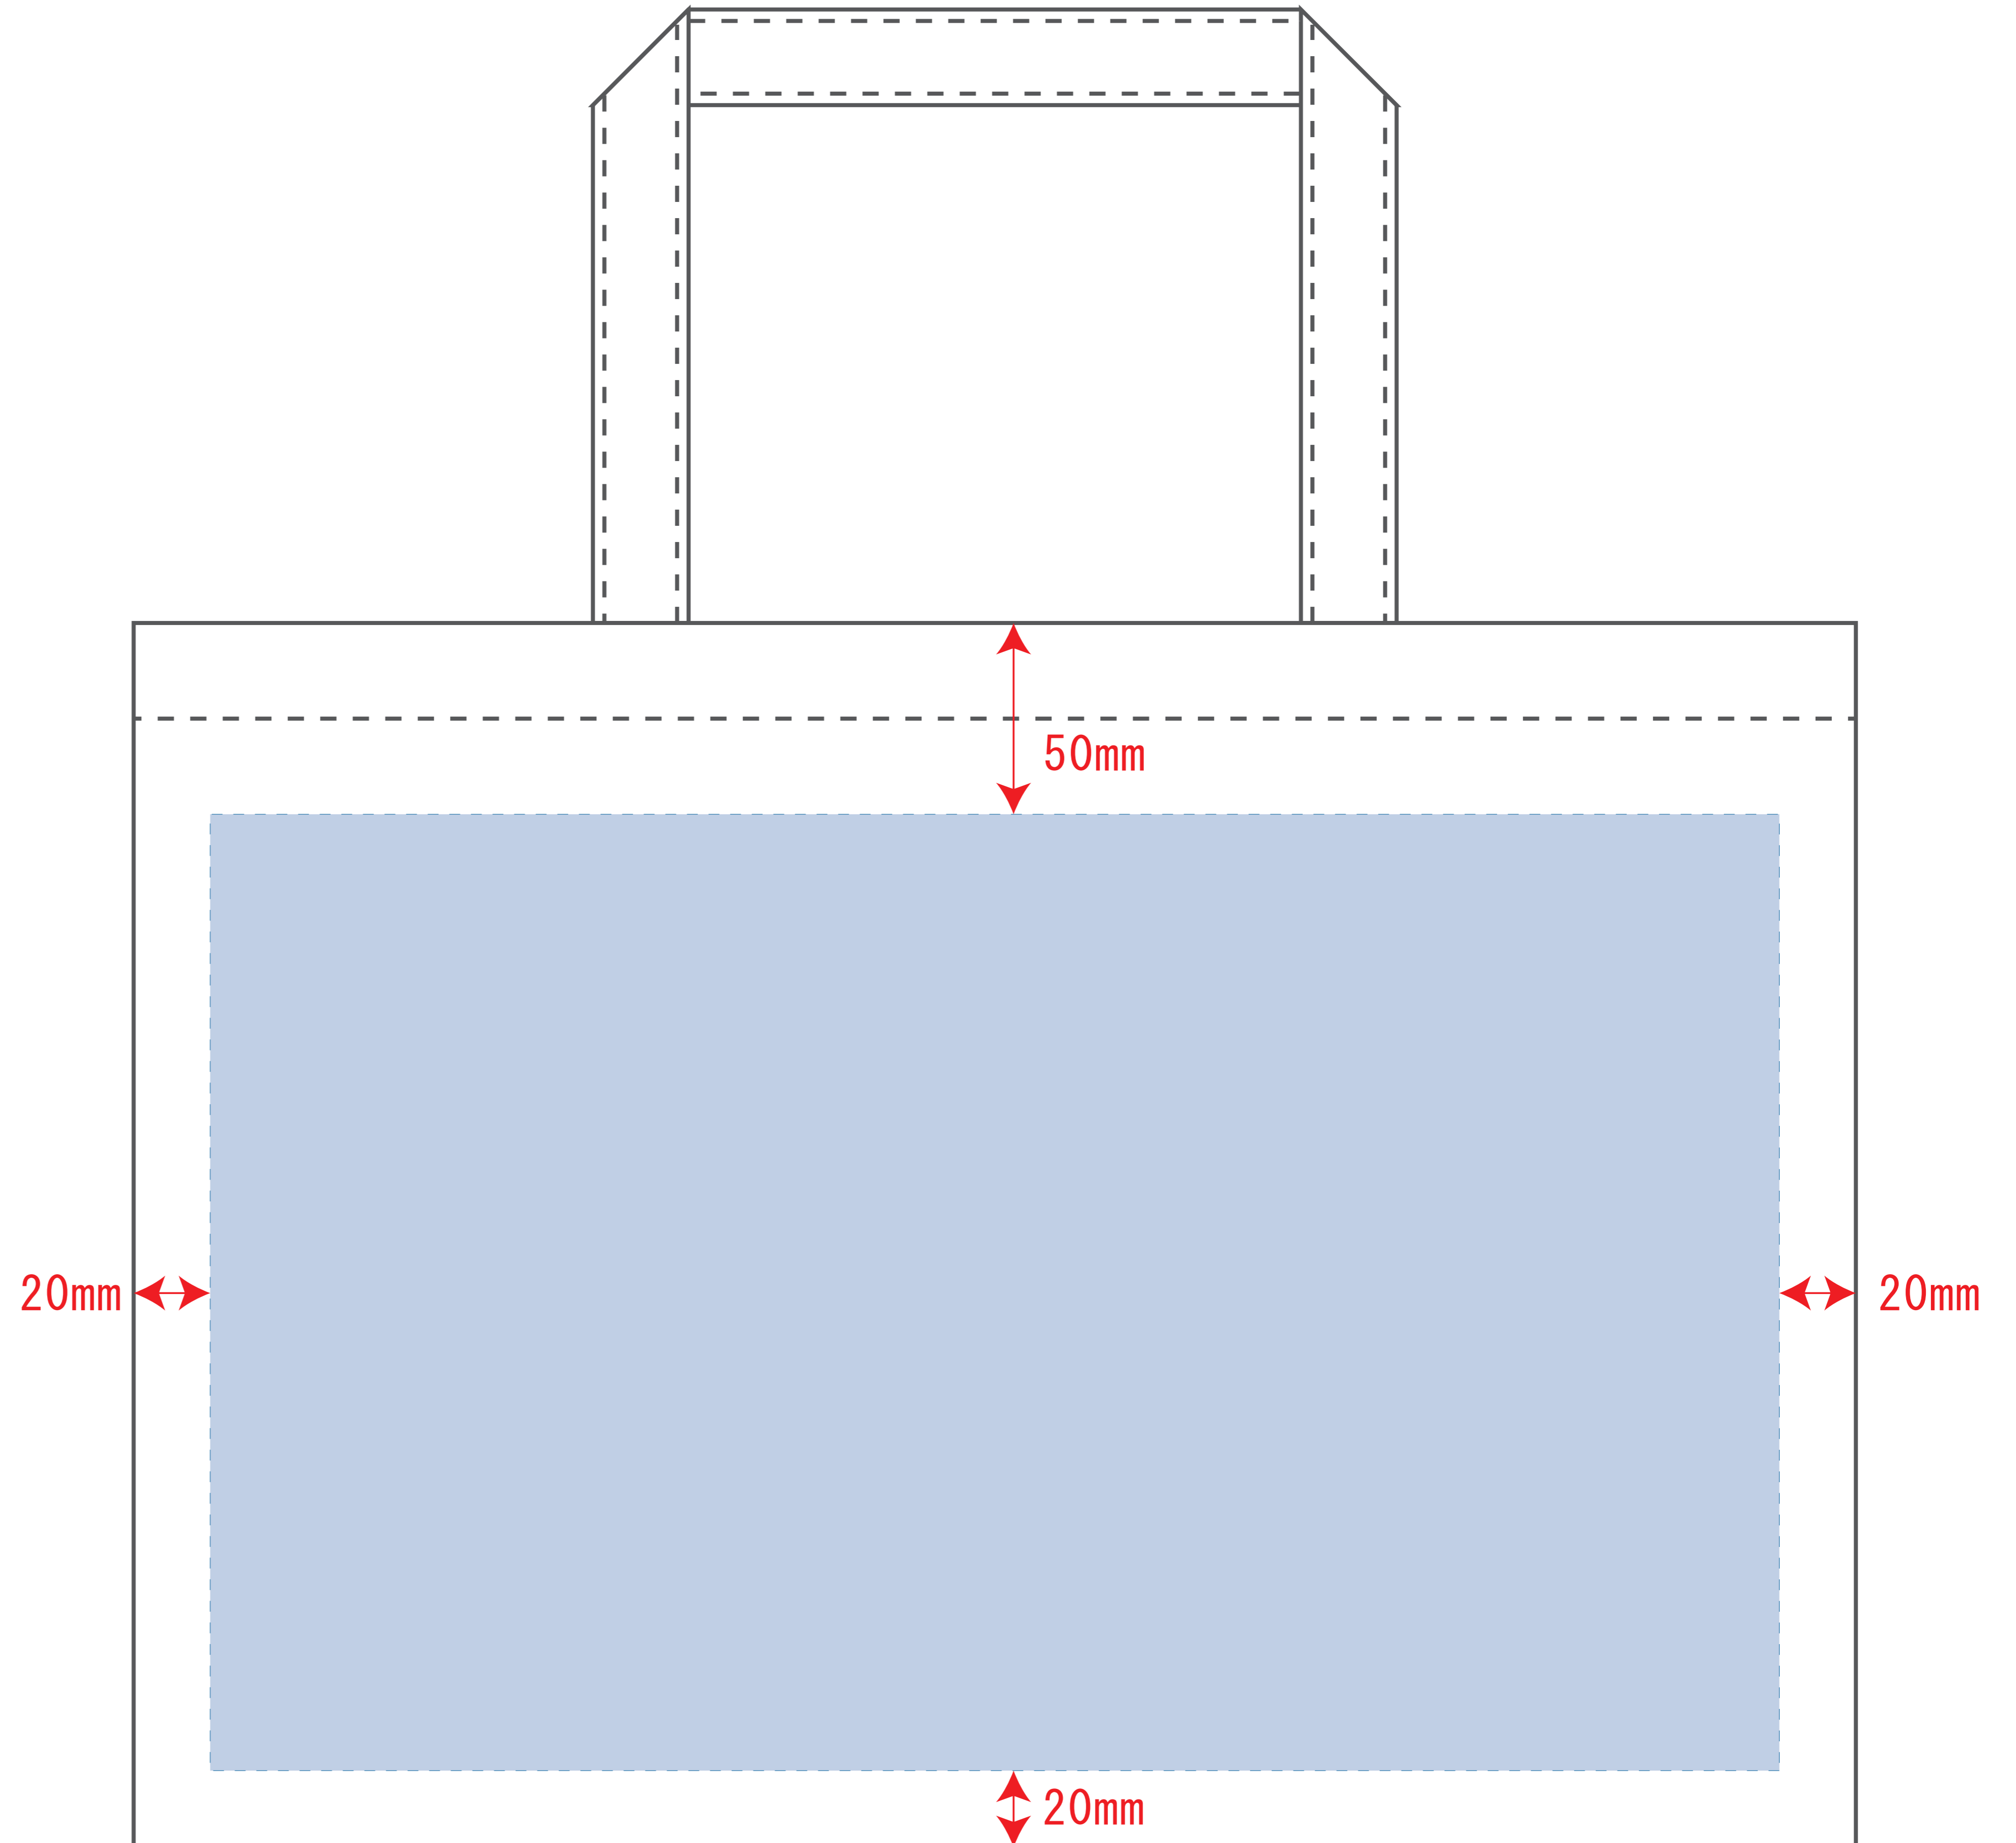

Scale=1/1 (原寸)

※画面の色はイメージです。実際の商品の色とは異なる場合があります。

※テンプレートはイメージです。実物と形状や色合いなど異なります。

LC400

ベーシクトート75 (中横)

デザインサイズ

000×000 mm程度

制作上の注意点

●レイアウトするデザインの寸法を
デザインサイズにご記入下さい。 **デザインサイズ
60×20mm程度**

●データはCMYKで作成してください。

●刷り色はPANTONEまたはDICのチップでご指定下さい。
※黒・白・金・銀はチップでのご指定はできません。

●デザインを位置指定をする場合は
外周からデザインまでの数値を入力し
矢印を伸ばして調整して下さい。

●プリントは点線部分、
網掛けの刷り範囲  以内をお願い致します。

(ベースの材質、又はデザインによりベタ面が多い場合、
線が細かい場合等、調整が必要な場合がございます。)

●細かい文字などは素材の関係上かすれたり、
つぶれてしまう場合がございます。
綺麗に印刷する場合は線幅1mmを目安に作成して下さい。

●ベース素材のカラーにより、
印刷色の仕上がりが若干変わる場合がございます。

※画像データをご使用の際の注意点

●1色データは原寸600dpiのモノクロ2階調の
画像データをレイアウトして下さい。

●フルカラーデータは原寸350dpi以上、CMYKで作成し、
画像データをレイアウトして下さい。

●画像データは別途添付して下さい。(データにリンクしたもの)

印刷可能範囲 : W410 × H250 (mm)