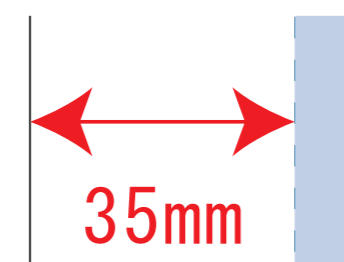

Scale=1/1 (原寸)

※画面の色はイメージです。実際の商品の色とは異なる場合があります。

※テンプレートはイメージです。実物と形状や色合いなど異なります。

LC400

ベーシクトート75 (中横)

デザインサイズ

000×000 mm程度

制作上の注意点

●レイアウトするデザインの寸法を
デザインサイズにご記入下さい。 **デザインサイズ
60×20mm程度**

●データはCMYKで作成してください。

●刷り色はPANTONEまたはDICのチップでご指定下さい。
※黒・白・金・銀はチップでのご指定はできません。

●デザインを位置指定をする場合は
外周からデザインまでの数値を入力し
矢印を伸ばして調整して下さい。

●プリントは点線部分、
網掛けの刷り範囲  以内をお願い致します。

(ベースの材質、又はデザインによりベタ面が多い場合、
線が細かい場合等、調整が必要な場合がございます。)

●細かい文字などは素材の関係上かすれたり、
つぶれてしまう場合がございます。
綺麗に印刷する場合は線幅1mmを目安に作成して下さい。

●ベース素材のカラーにより、
印刷色の仕上がりが若干変わる場合がございます。

※画像データをご使用の際の注意点

●1色データは原寸600dpiのモノクロ2階調の
画像データをレイアウトして下さい。

●フルカラーデータは原寸350dpi以上、CMYKで作成し、
画像データをレイアウトして下さい。

●画像データは別途添付して下さい。(データにリンクしたもの)

印刷可能範囲 : W410 × H250 (mm)