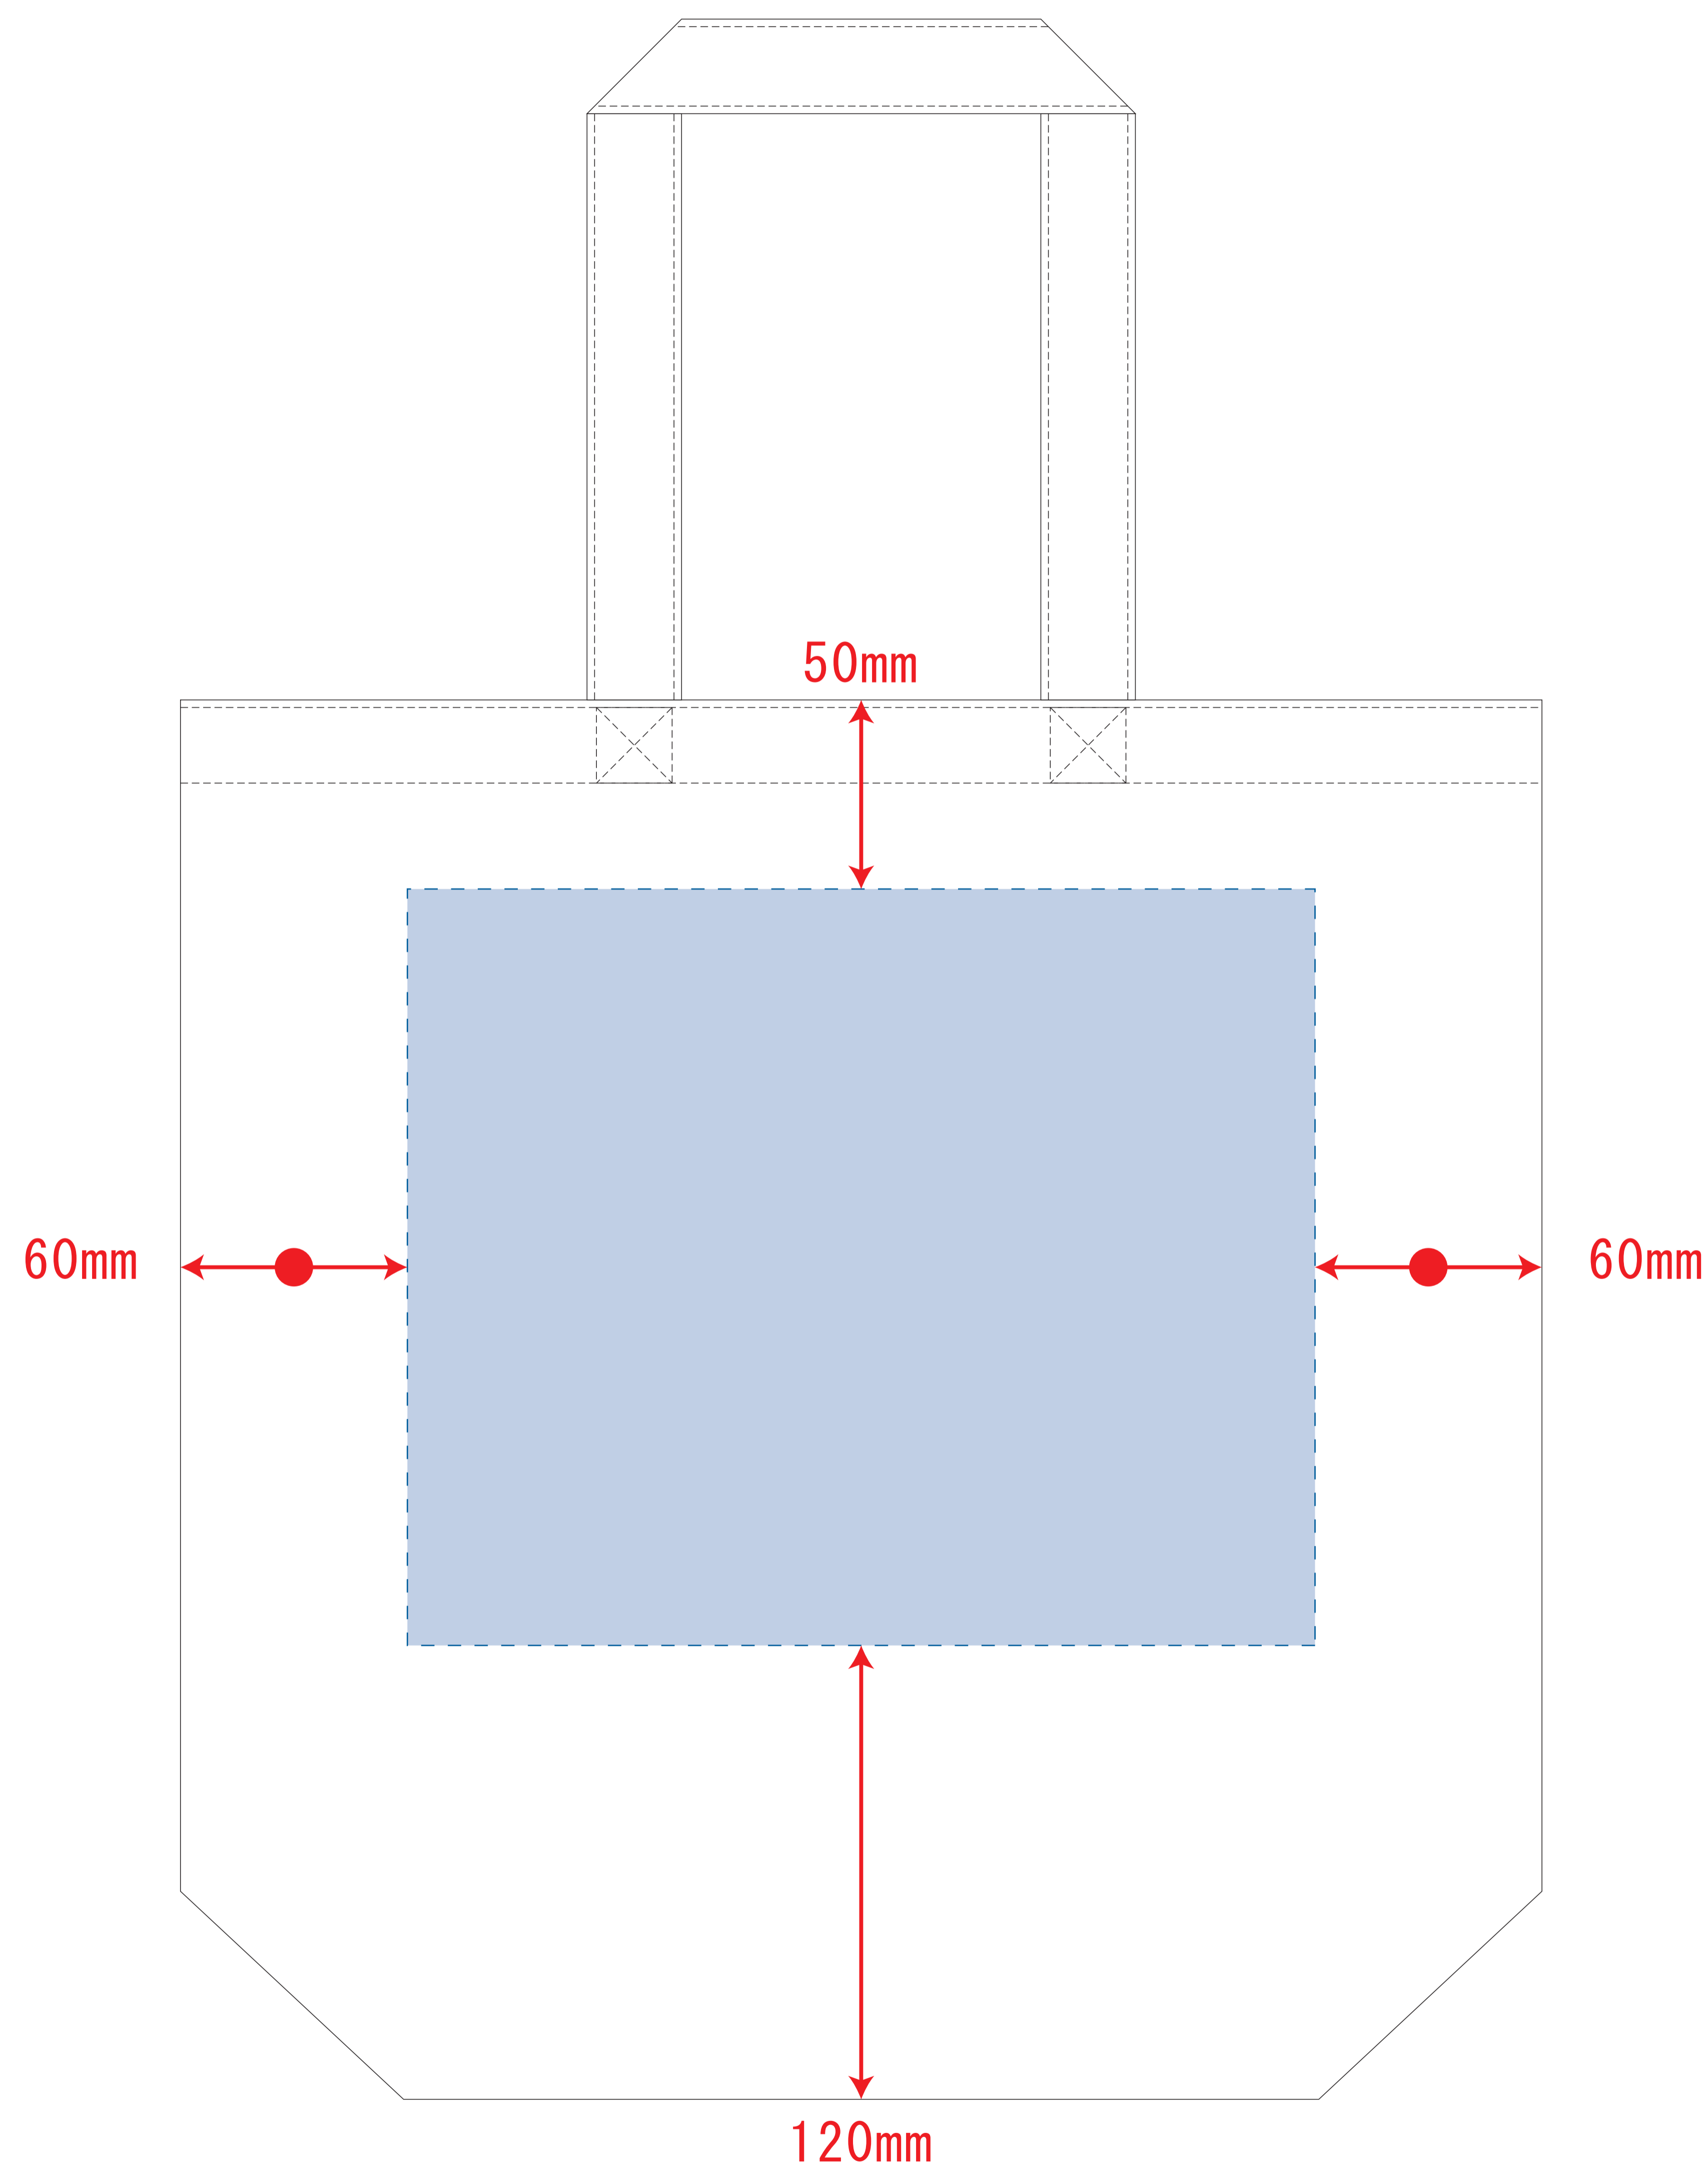

Scale=1/1 (原寸)

※画面の色はイメージです。実際の商品の色とは異なる場合があります。

※テンプレートはイメージです。実物と形状や色合いなど異なります。

TR-0105

キャンバスタート (M)

デザインサイズ

000×000 mm程度

制作上の注意点

●レイアウトするデザインの寸法をデザインサイズにご記入下さい。
デザインサイズ 60×20mm程度

●データはCMYKで作成してください。

●刷り色はPANTONEまたはDICのチップでご指定下さい。
※黒・白・金・銀はチップでの指定はできません。

●デザインを位置指定をする場合は外周からデザインまでの数値を入力し矢印を伸ばして調整して下さい。

●プリントは点線部分、網掛けの刷り範囲 以内をお願い致します。
(ベースの材質、又はデザインによりベタ面が多い場合、線が細かい場合等、調整が必要な場合がございます。)

●画像データは別途添付して下さい。(データにリンクしたもの)

※ナチュラルのみエコマーク有り(内側)

デザインスペース : W240×H200 (mm)

■シルク印刷 最大範囲 : W240×H200 (mm)

■熱転写印刷 最大範囲 : W240×H200 (mm)

インクジェット用

※ナチュラルのみエコマーク有り(内側)

デザインスペース : W270×H260 (mm)

■インクジェット印刷 最大範囲 : W270×H260 (mm)