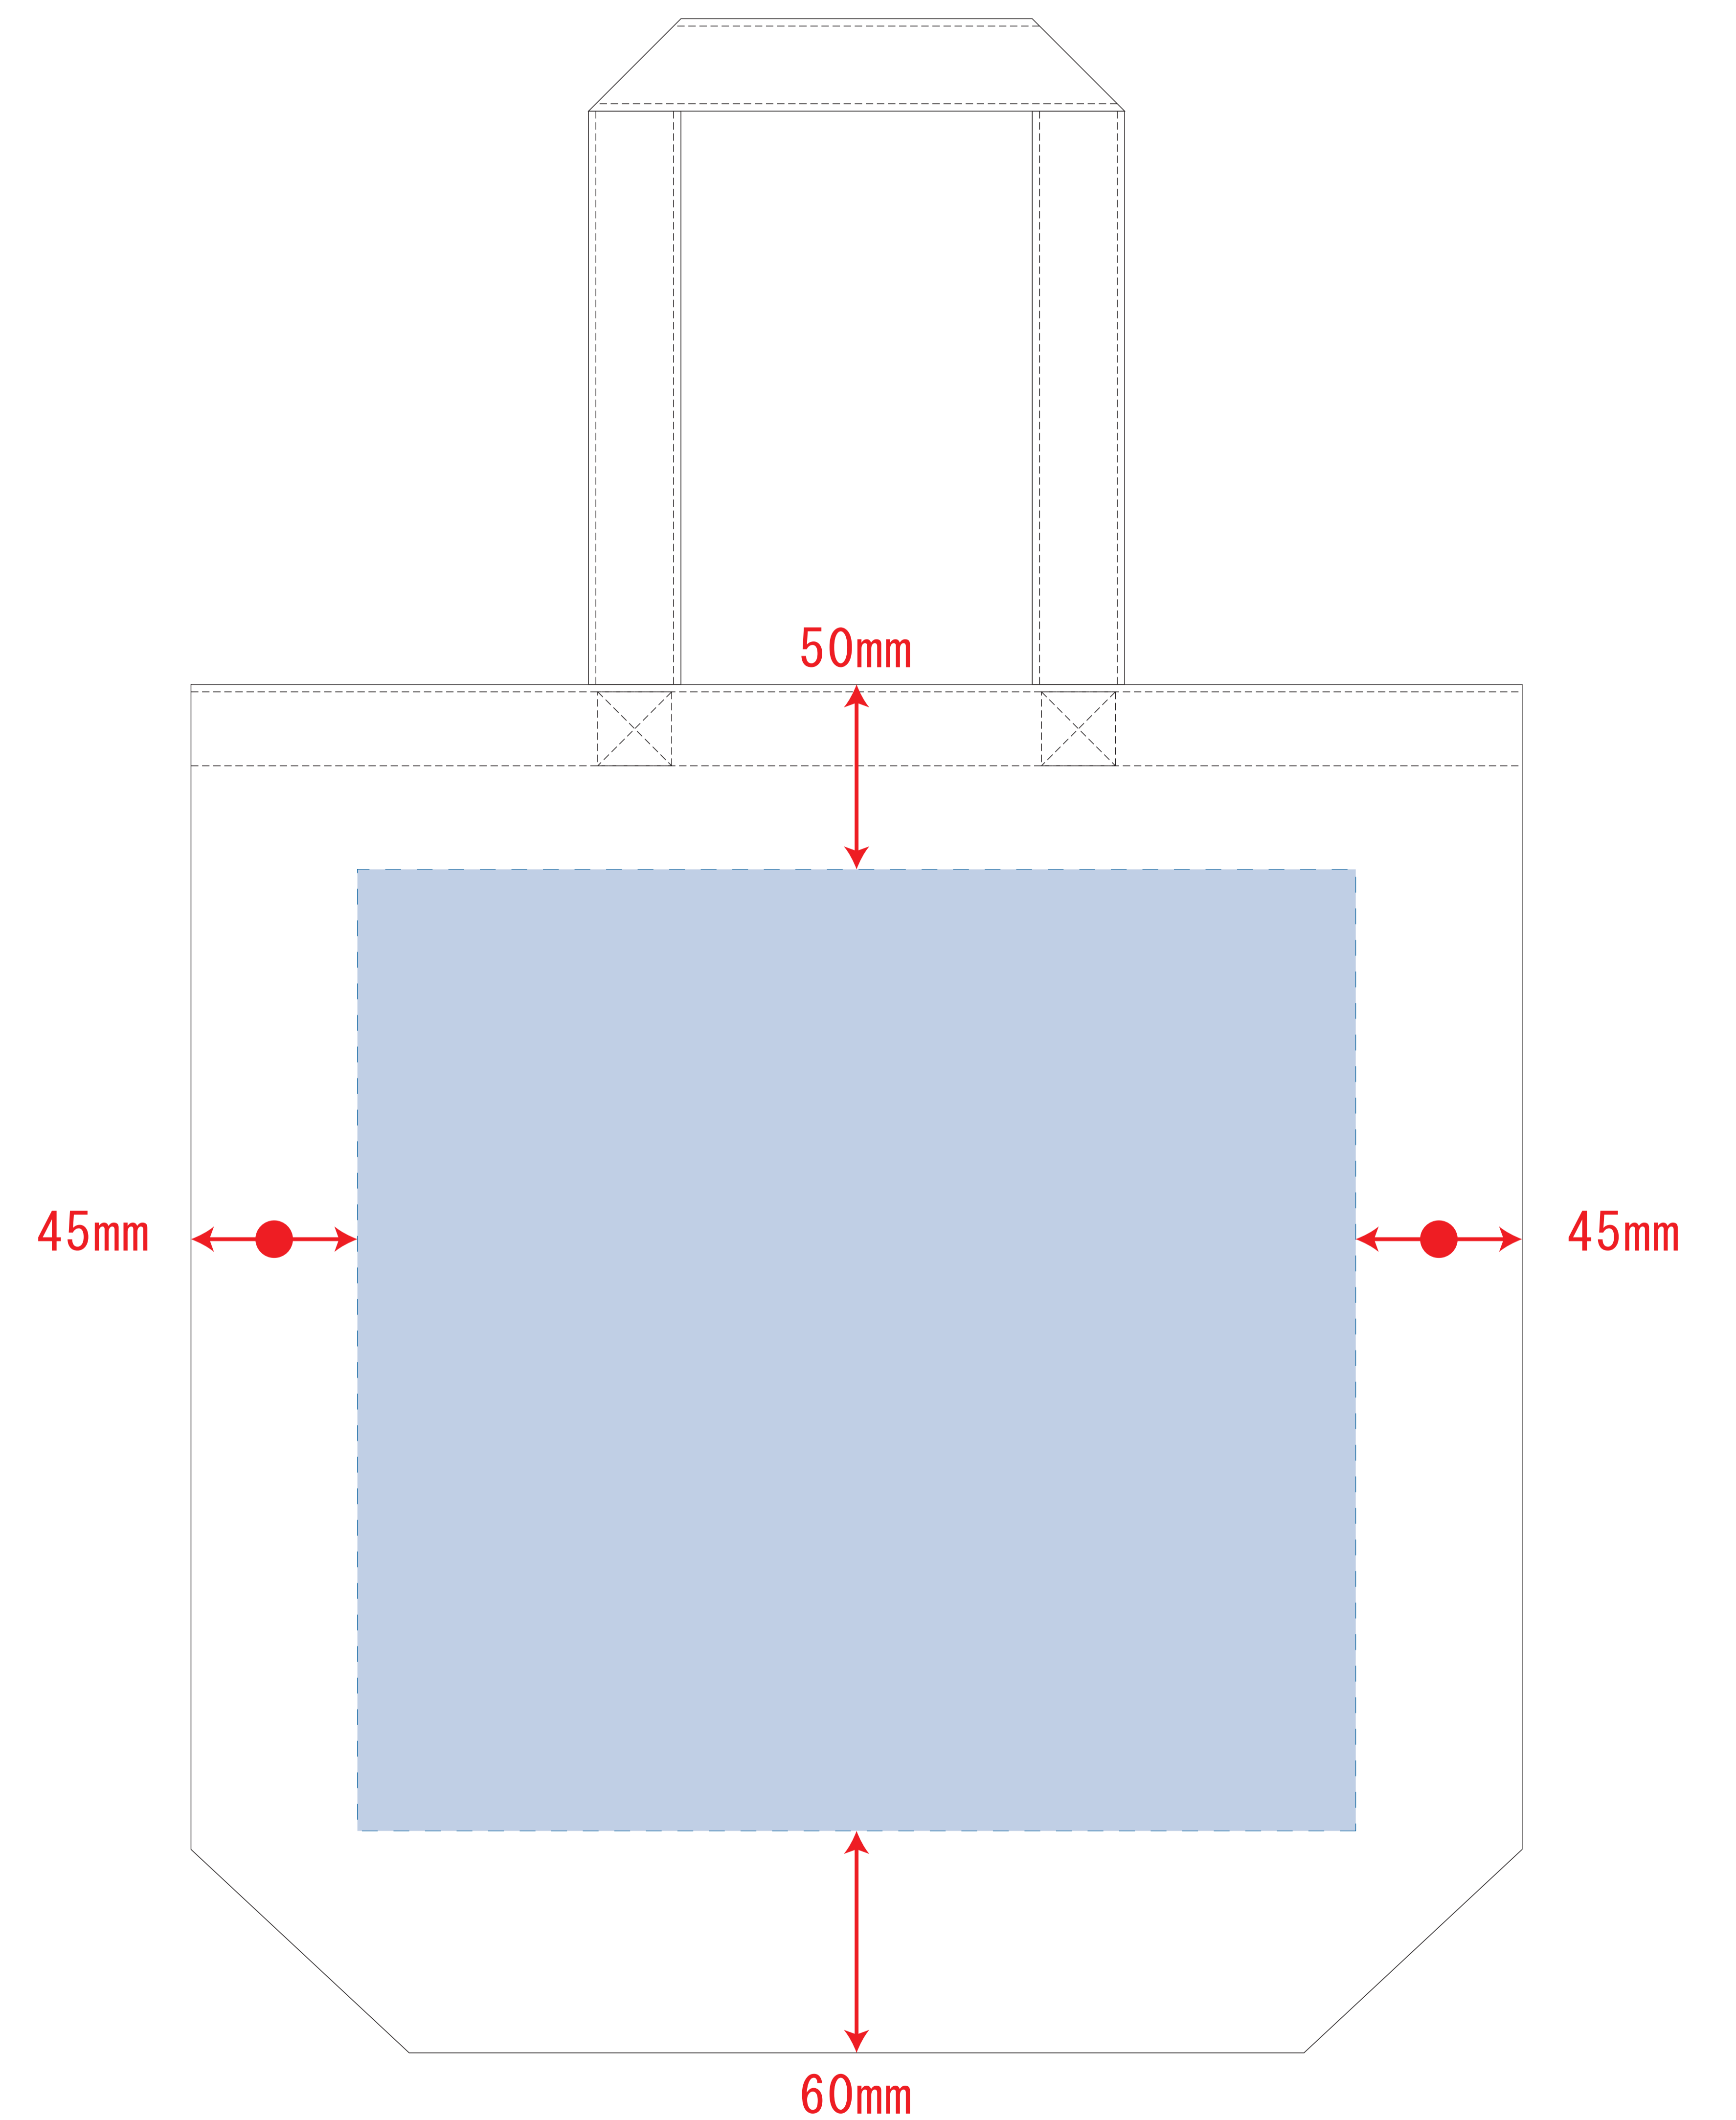

Scale=1/1 (原寸)

※画面の色はイメージです。実際の商品の色とは異なる場合があります。

※テンプレートはイメージです。実物と形状や色合いなど異なります。

TR-0105

キャンバスタート (M)

デザインサイズ

000×000 mm程度

制作上の注意点

●レイアウトするデザインの寸法をデザインサイズにご記入下さい。
デザインサイズ 60×20mm程度

●データはCMYKで作成してください。

●刷り色はPANTONEまたはDICのチップでご指定下さい。
※黒・白・金・銀はチップでの指定はできません。

●デザインを位置指定をする場合は外周からデザインまでの数値を入力し矢印を伸ばして調整して下さい。

●プリントは点線部分、網掛けの刷り範囲 以内をお願い致します。
(ベースの材質、又はデザインによりベタ面が多い場合、線が細かい場合等、調整が必要な場合がございます。)

●画像データは別途添付して下さい。(データにリンクしたもの)

※ナチュラルのみエコマーク有り(内側)

デザインスペース : W240×H200 (mm)

■シルク印刷 最大範囲 : W240×H200 (mm)

■熱転写印刷 最大範囲 : W240×H200 (mm)

インクジェット用

※ナチュラルのみエコマーク有り(内側)

デザインスペース : W270×H260 (mm)

■インクジェット印刷 最大範囲 : W270×H260 (mm)