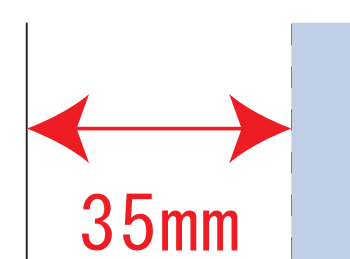

### デザインサイズ

### 000×000 mm程度

#### 制作上の注意点

●レイアウトするデザインの寸法を  
デザインサイズにご記入下さい。      **デザインサイズ**  
60×20mm程度

●データはCMYKで作成してください。

●刷り色はPANTONEまたはDICのチップでご指定下さい。  
※黒・白・金・銀はチップでの指定はできません。

●デザインを位置指定をする場合は  
外周からデザインまでの数値を入力し  
矢印を伸ばして調整して下さい。