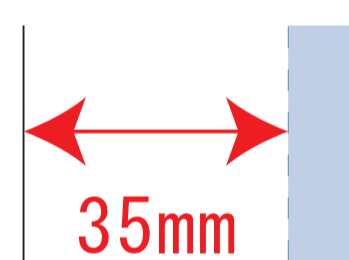

### デザインサイズ

### 000×000 mm程度

### 制作上の注意点

●レイアウトするデザインの寸法を  
デザインサイズにご記入下さい。      **デザインサイズ  
60×20mm程度**

●データはCMYKで作成してください。

●刷り色はPANTONEまたはDICのチップでご指定下さい。  
※黒・白・金・銀はチップでのご指定はできません。

●デザインを位置指定をする場合は  
外周からデザインまでの数値を入力し  
矢印を伸ばして調整して下さい。