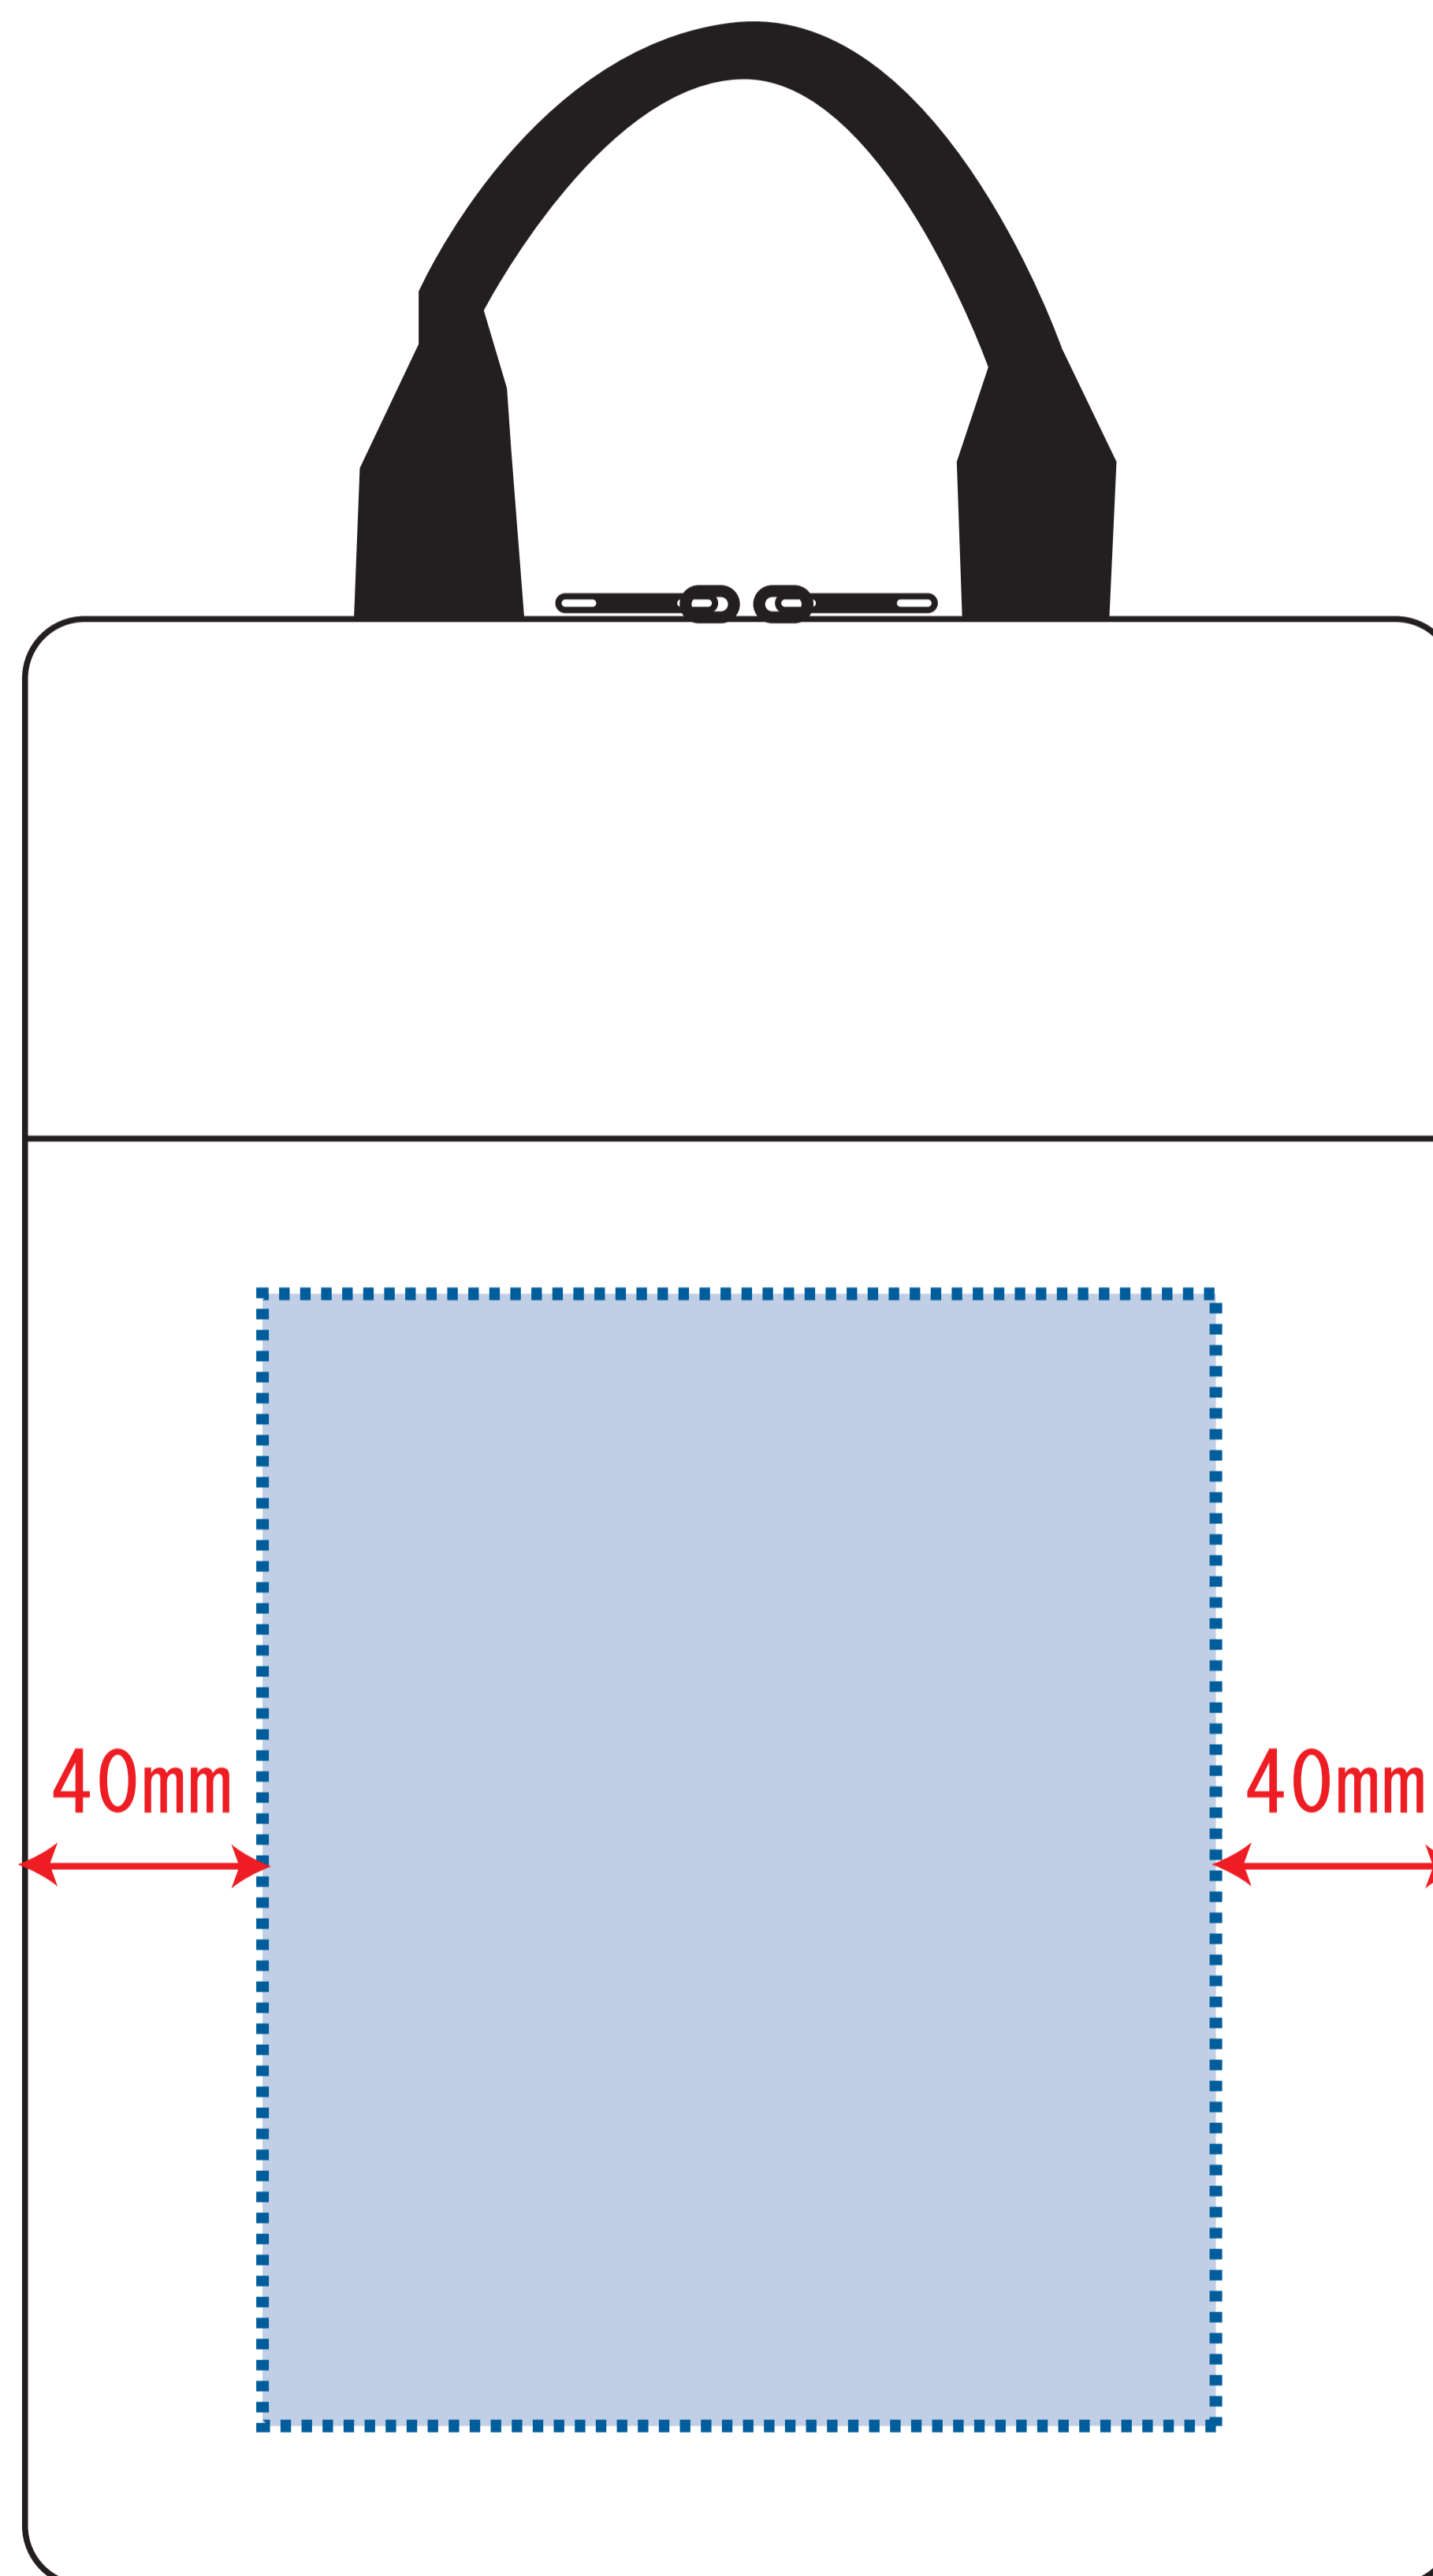

Scale=1/1 (原寸)

※画面の色はイメージです。実際の商品の色とは異なる場合があります。

※テンプレートはイメージです。実物と形状や色合いなど異なります。

0040

テントクロスタブレットPCケース

デザインサイズ

000×000 mm程度

制作上の注意点

●レイアウトするデザインの寸法を
デザインサイズにご記入下さい。   **デザインサイズ
60×20mm程度**

●データはCMYKで作成してください。

●刷り色はPANTONEまたはDICのチップでご指定下さい。
※黒・白・金・銀はチップでのご指定はできません。

●デザインを位置指定をする場合は
外周からデザインまでの数値を入力し
矢印を伸ばして調整して下さい。

●プリントは点線部分、
網掛けの刷り範囲 以内をお願い致します。
(ベースの材質、又はデザインによりベタ面が多い場合、
線が細かい場合等、調整が必要な場合がございます。)

●細かい文字などは素材の関係上かすれたり、
つぶれてしまう場合がございます。
綺麗に印刷する場合は線幅1mmを目安に作成して下さい。

●ベース素材のカラーにより、
印刷色の仕上がりが若干変わる場合がございます。

※画像データをご使用の際の注意点

●1色データは原寸600dpiのモノクロ2階調の
画像データをレイアウトして下さい。

●フルカラーデータは原寸350dpi以上、CMYKで作成し、
画像データをレイアウトして下さい。

●画像データは別途添付して下さい。(データにリンクしたもの)

■ 最大範囲 : W160×H190(mm)