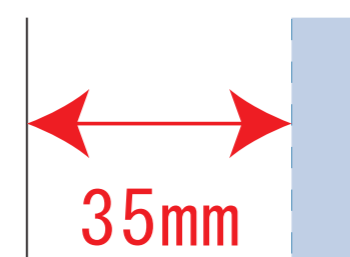

Scale=1/1 (原寸)

※画面の色はイメージです。実際の商品の色とは異なる場合があります。

※テンプレートはイメージです。実物と形状や色合いなど異なります。

0052

Re:PETポータブルバッグ

デザインサイズ

000×000 mm程度

制作上の注意点

●レイアウトするデザインの寸法を
デザインサイズにご記入下さい。 **デザインサイズ**
60×20mm程度

●データはCMYKで作成してください。

●刷り色はPANTONEまたはDICのチップでご指定下さい。
※黒・白・金・銀はチップでのご指定はできません。

●デザインを位置指定をする場合は
外周からデザインまでの数値を入力し
矢印を伸ばして調整して下さい。

●プリントは点線部分、
網掛けの刷り範囲  以内をお願い致します。

(ベースの材質、又はデザインによりベタ面が多い場合、
線が細かい場合等、調整が必要な場合がございます。)

●細かい文字などは素材の関係上かすれたり、
つぶれてしまう場合がございます。
綺麗に印刷する場合は線幅1mmを目安に作成して下さい。

●ベース素材のカラーにより、
印刷色の仕上がりが若干変わる場合がございます。

※画像データをご使用の際の注意点

●1色データは原寸600dpiのモノクロ2階調の
画像データをレイアウトして下さい。