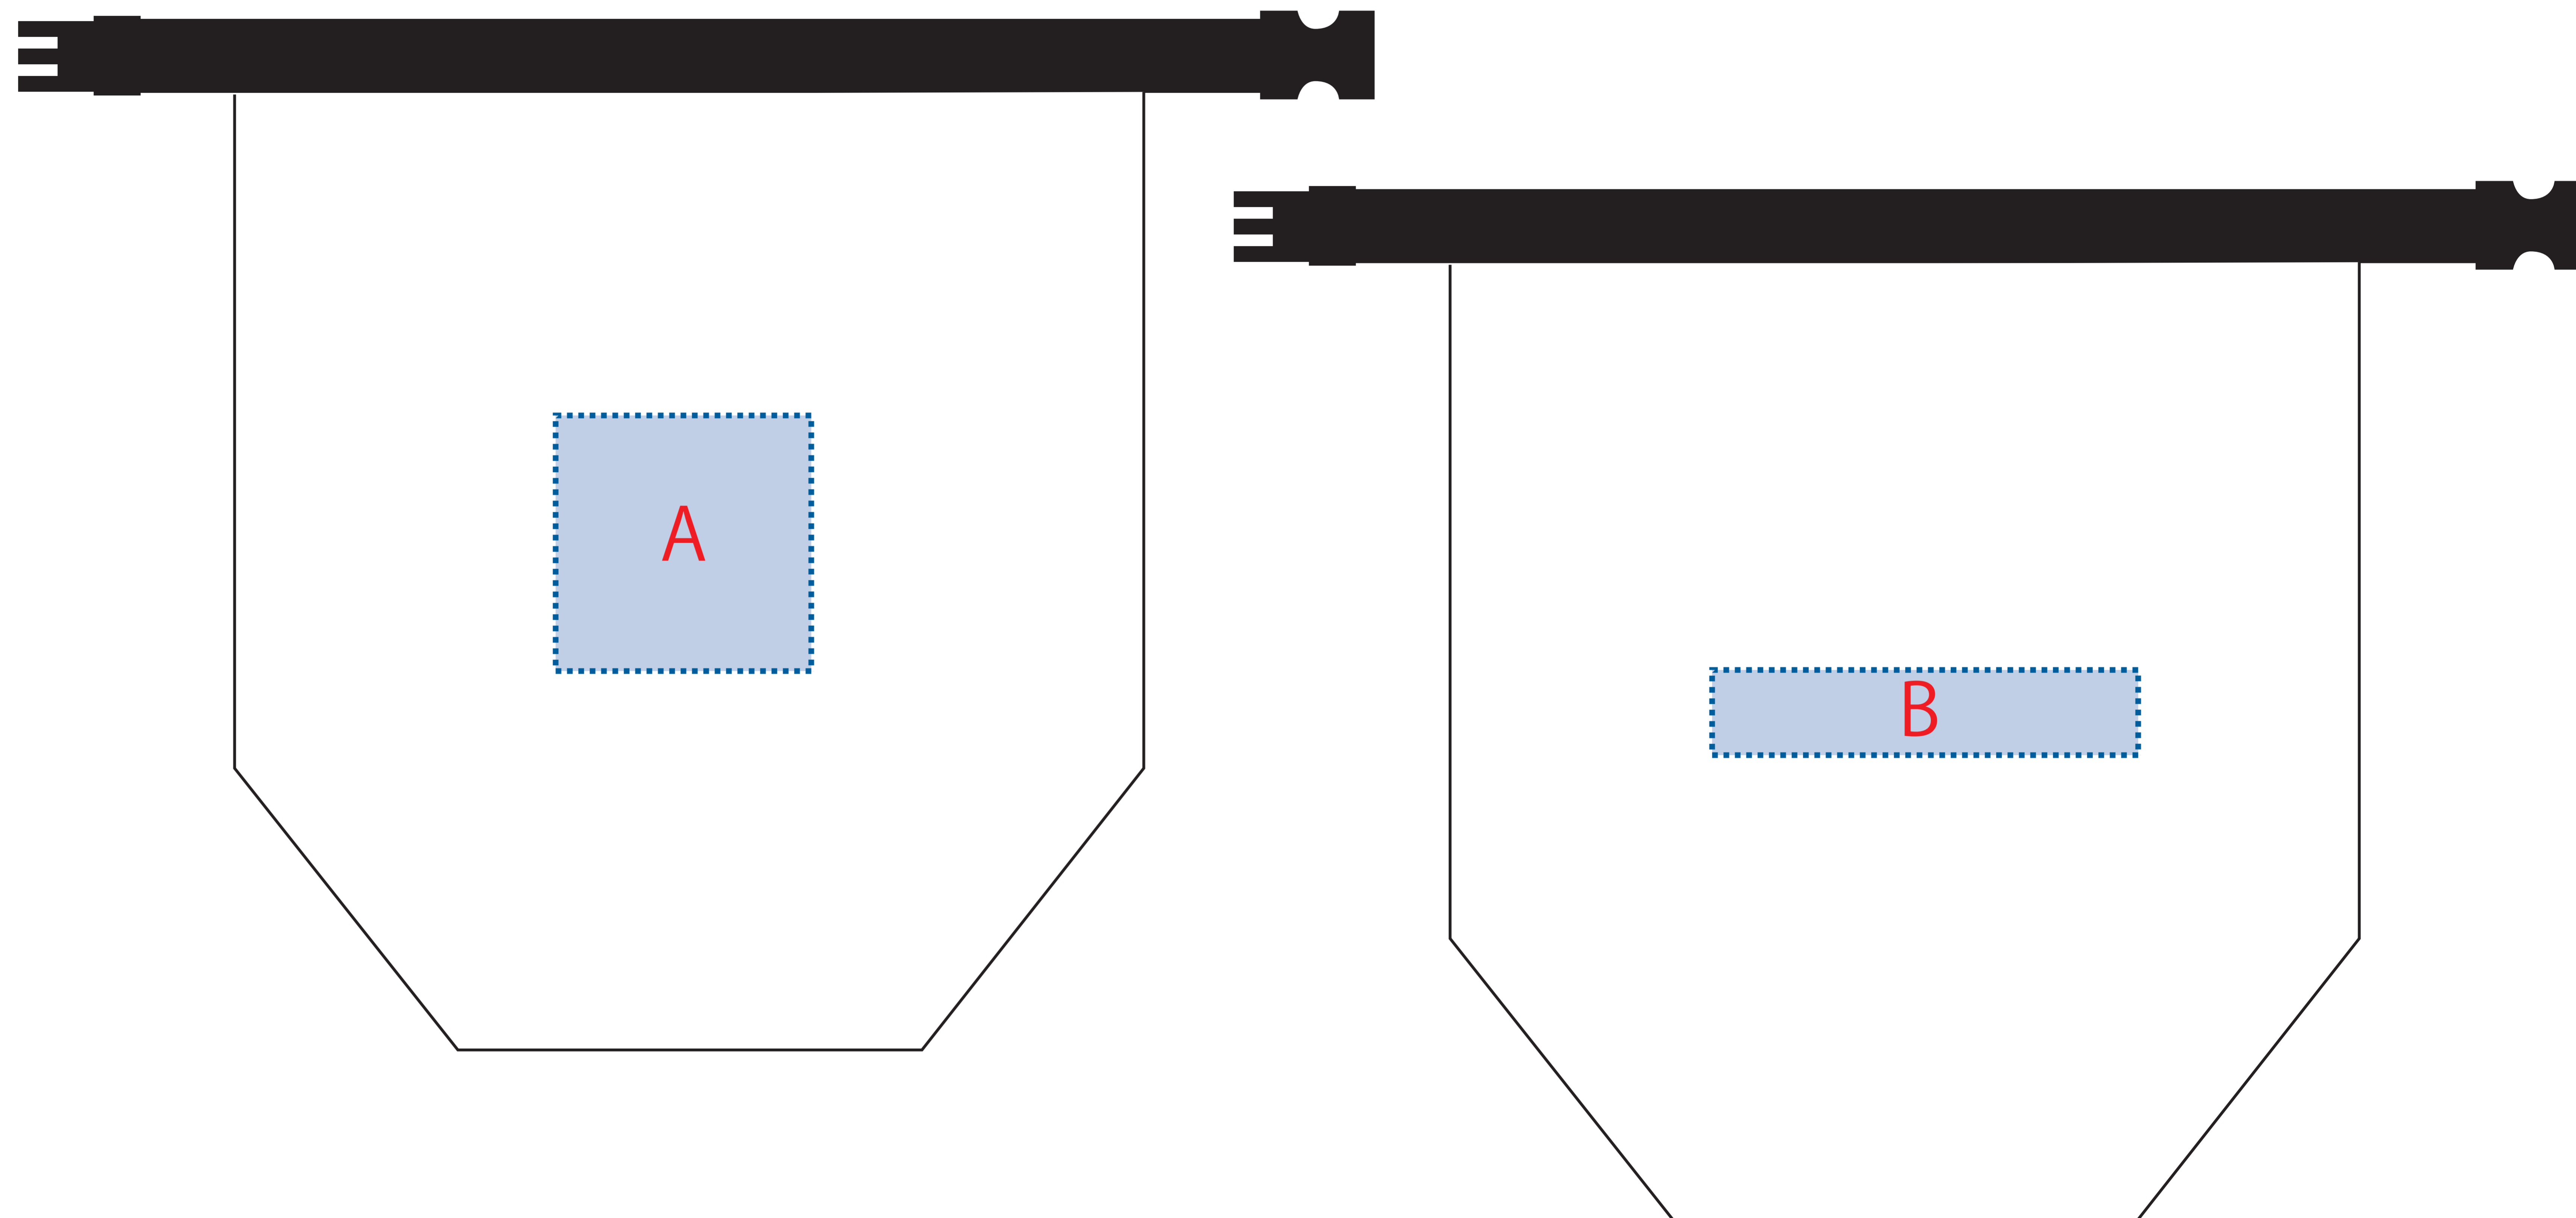

Scale=1/1 (原寸)

※画面の色はイメージです。実際の商品の色とは異なる場合があります。

※テンプレートはイメージです。実物と形状や色合いなど異なります。

0054

テントクロス保冷温ランチバッグ

デザインサイズ

000×000 mm程度

制作上の注意点

●レイアウトするデザインの寸法を
デザインサイズにご記入下さい。   **デザインサイズ**
60×20mm程度

●データはCMYKで作成してください。

●刷り色はPANTONEまたはDICのチップでご指定下さい。
※黒・白・金・銀はチップでの指定はできません。

●デザインを位置指定をする場合は
外周からデザインまでの数値を入力し
矢印を伸ばして調整して下さい。

●プリントは点線部分、
網掛けの刷り範囲 以内をお願い致します。

(ベースの材質、又はデザインによりベタ面が多い場合、
線が細かい場合等、調整が必要な場合がございます。)

●細かい文字などは素材の関係上かすれたり、
つぶれてしまう場合がございます。
綺麗に印刷する場合は線幅1mmを目安に作成して下さい。

●ベース素材のカラーにより、
印刷色の仕上りが若干変わる場合がございます。

※画像データをご使用の際の注意点

●1色データは原寸600dpiのモノクロ2階調の
画像データをレイアウトして下さい。

●フルカラーデータは原寸350dpi以上、CMYKで作成し、
画像データをレイアウトして下さい。

●画像データは別途添付して下さい。(データにリンクしたもの)

■シルク印刷 最大範囲 : A:W90×H90(mm) B:W150×H30(mm)