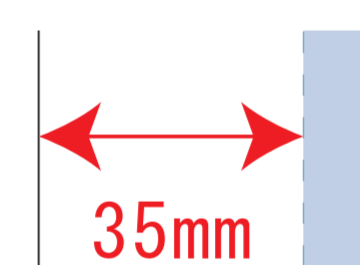

### デザインサイズ

### 000×000 mm程度

#### 制作上の注意点

●レイアウトするデザインの寸法を  
デザインサイズにご記入下さい。      **デザインサイズ**  
60×20mm程度

●データはCMYKで作成してください。

●刷り色はPANTONEまたはDICのチップでご指定下さい。  
※黒・白・金・銀はチップでの指定はできません。

●デザインを位置指定をする場合は  
外周からデザインまでの数値を入力し  
矢印を伸ばして調整して下さい。