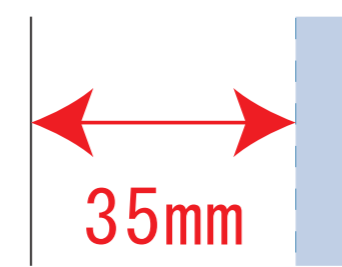

### デザインサイズ

### 000×000 mm程度

#### 制作上の注意点

●レイアウトするデザインの寸法をデザインサイズにご記入下さい。 **デザインサイズ 60×20mm程度**

●データはCMYKで作成してください。

●刷り色はPANTONEまたはDICのチップでご指定下さい。  
※黒・白・金・銀はチップでの指定はできません。

●デザインを位置指定をする場合は外周からデザインまでの数値を入力し矢印を伸ばして調整して下さい。

●プリントは点線部分、網掛けの刷り範囲  以内をお願い致します。