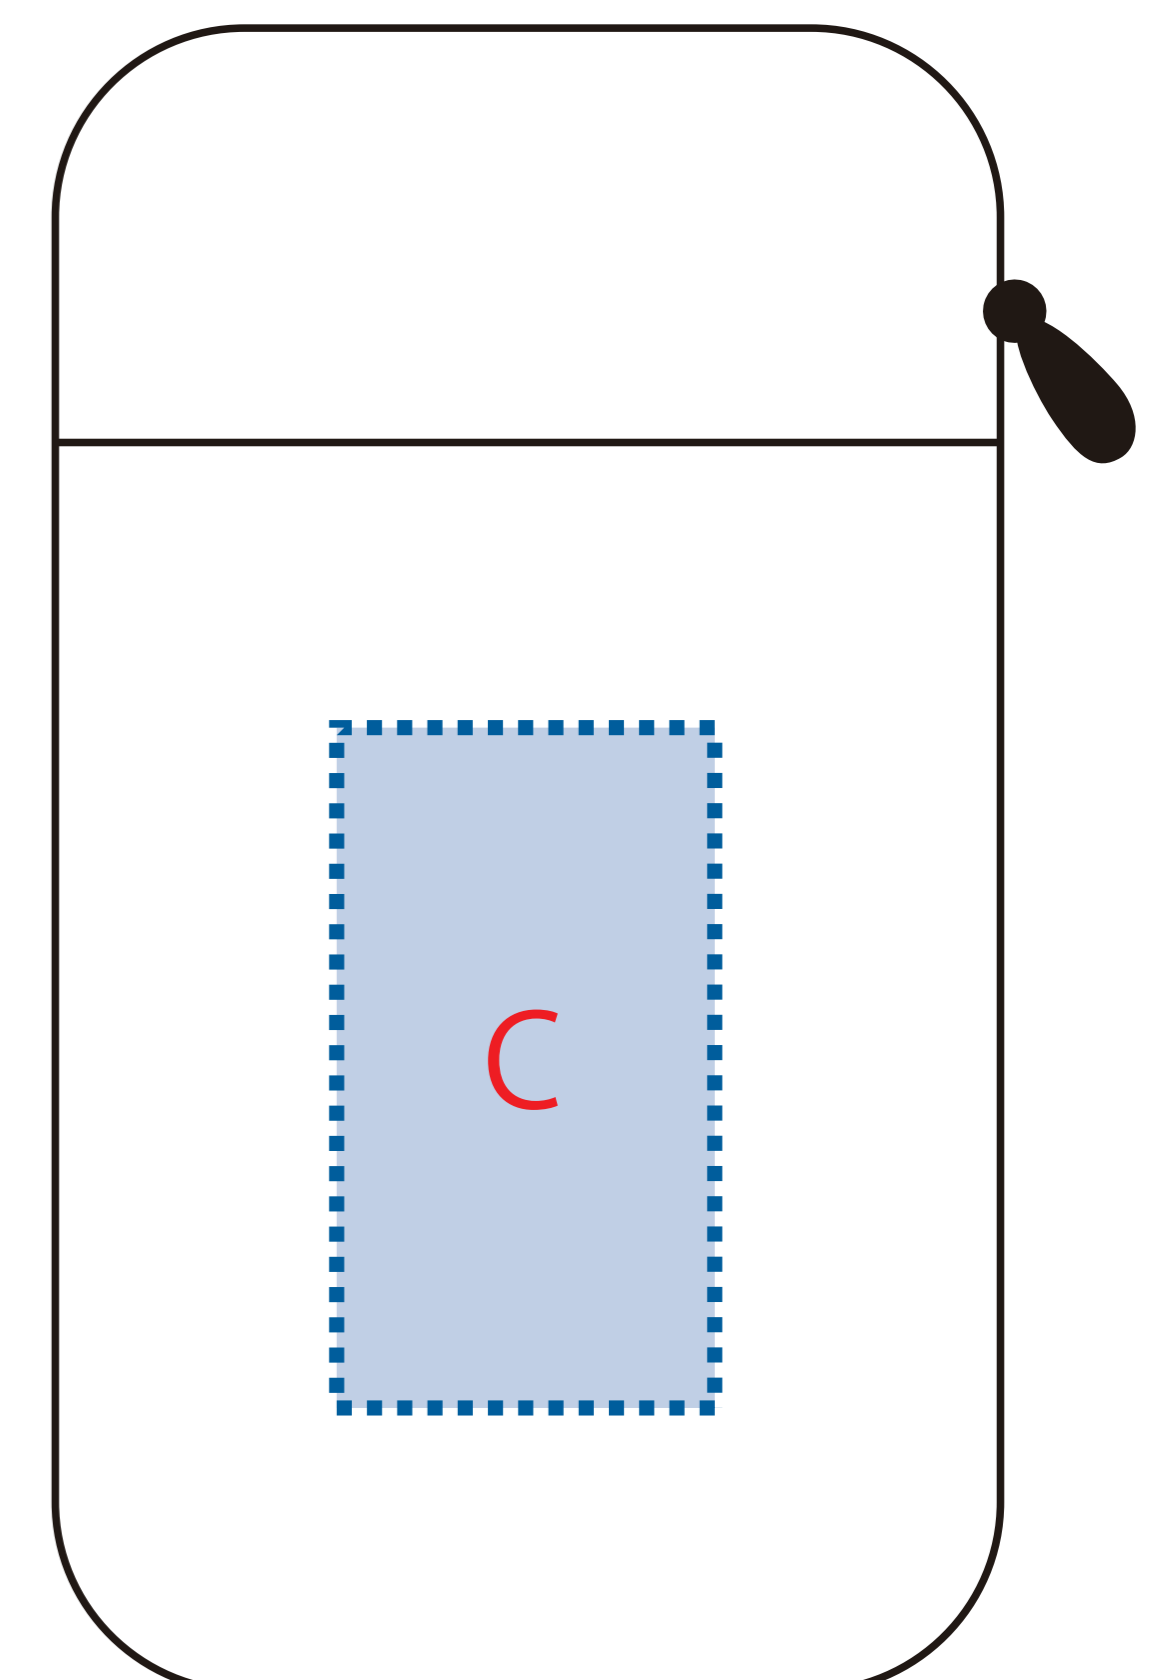

Scale=1/1 (原寸)

※画面の色はイメージです。実際の商品の色とは異なる場合があります。

※テンプレートはイメージです。実物と形状や色合いなど異なります。

### デザインサイズ

(ベースの材質、又はデザインによりベタ面が多い場合、線が細かい場合等、調整が必要な場合がございます。)

●細かい文字などは素材の関係上かすれたり、つぶれてしまう場合がございます。綺麗に印刷する場合は線幅1mmを目安に作成して下さい。

●ベース素材のカラーにより、印刷色の仕上がりが若干変わる場合がございます。

#### ※画像データをご使用の際の注意点

●1色データは原寸600dpiのモノクロ2階調の画像データをレイアウトして下さい。

●フルカラーデータは原寸350dpi以上、CMYKで作成し、画像データをレイアウトして下さい。

●画像データは別途添付して下さい。(データにリンクしたもの)

表面

裏面

■ 最大範囲 パッド印刷：A:W60×H20(mm) B:W40×H30(mm)  
シルク印刷：C:W50×H90(mm)