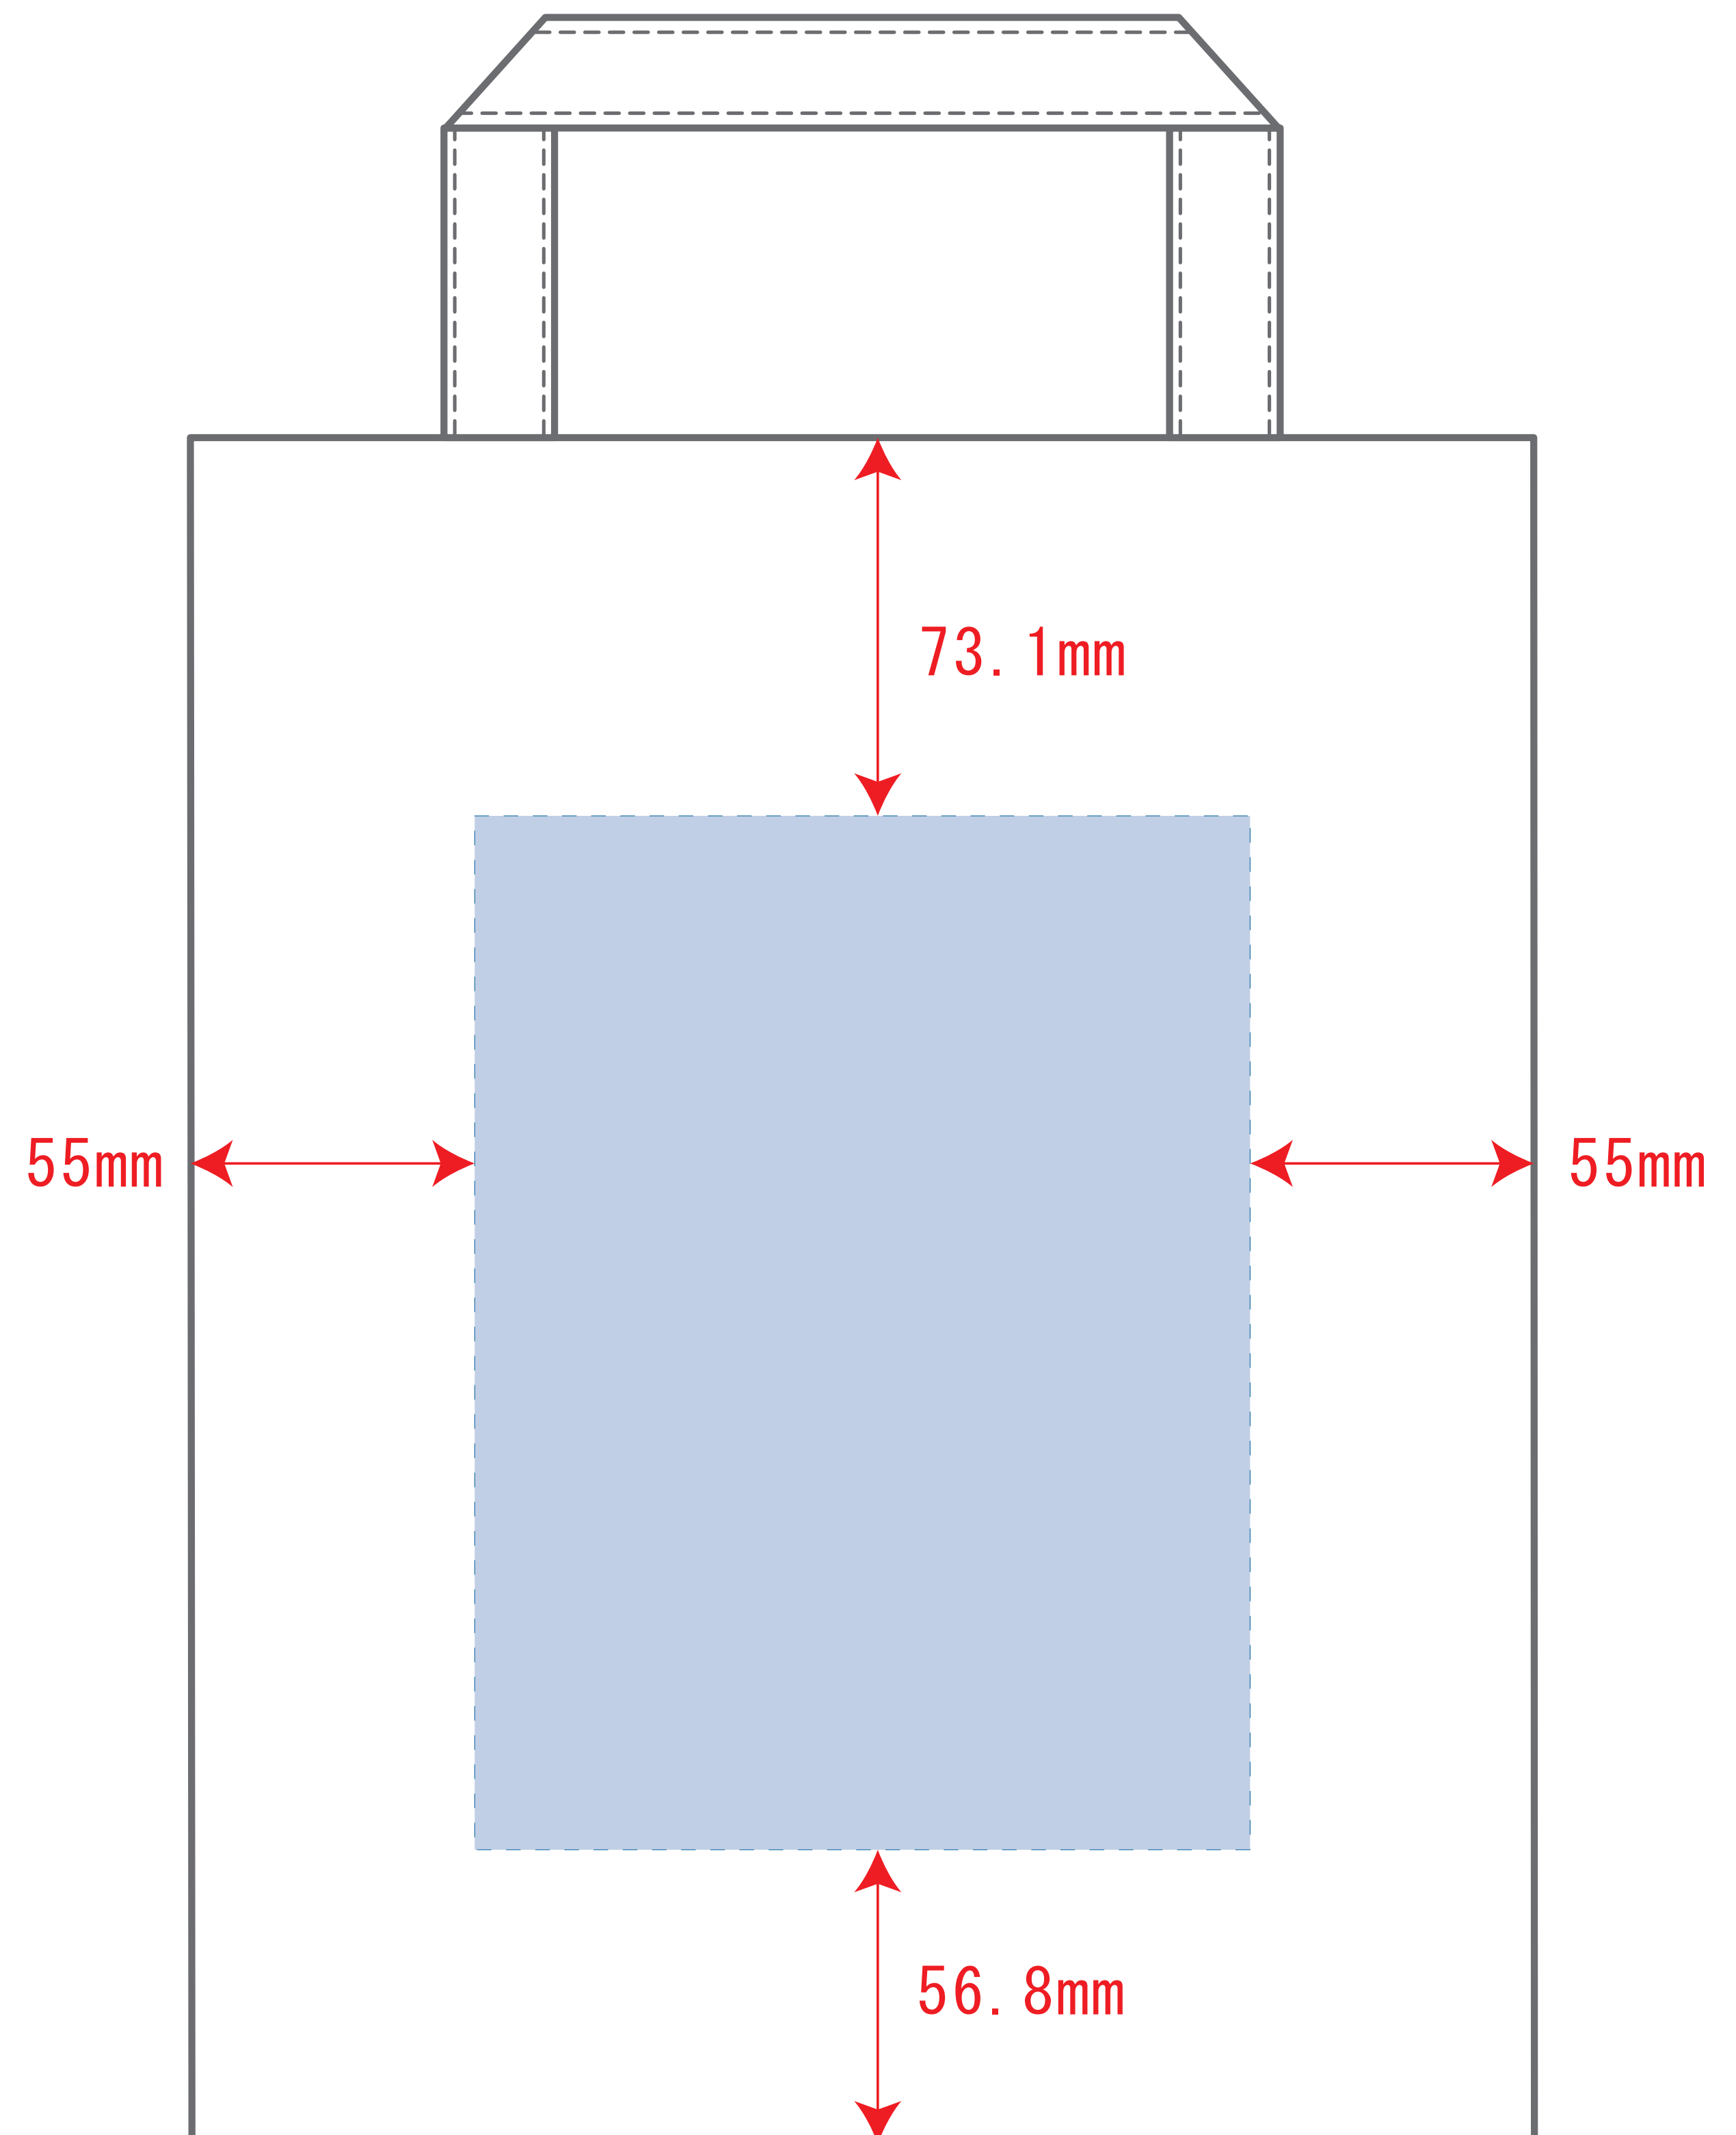

Scale=1/1 (原寸)

※画面の色はイメージです。実際の商品の色とは異なる場合があります。

※テンプレートはイメージです。実物と形状や色合いなど異なります。

00762-ENN

ナチュラルファイルバッグ

デザインサイズ

000×000 mm程度

制作上の注意点

●レイアウトするデザインの寸法を
デザインサイズにご記入下さい。 **デザインサイズ
60×20mm程度**

●データはCMYKで作成してください。

●刷り色はPANTONEまたはDICのチップでご指定下さい。
※黒・白・金・銀はチップでのご指定はできません。

●デザインを位置指定をする場合は
外周からデザインまでの数値を入力し
矢印を伸ばして調整して下さい。

●プリントは点線部分、
網掛けの刷り範囲  以内をお願い致します。

(ベースの材質、又はデザインによりベタ面が多い場合、
線が細かい場合等、調整が必要な場合がございます。)

●細かい文字などは素材の関係上かすれたり、
つぶれてしまう場合がございます。
綺麗に印刷する場合は線幅1mmを目安に作成して下さい。

●ベース素材のカラーにより、
印刷色の仕上がりが若干変わる場合がございます。

※画像データをご使用の際の注意点

●1色データは原寸600dpiのモノクロ2階調の
画像データをレイアウトして下さい。

●フルカラーデータは原寸350dpi以上、CMYKで作成し、
画像データをレイアウトして下さい。

●画像データは別途添付して下さい。(データにリンクしたもの)

印刷可能範囲 : W150 × H200 (mm)