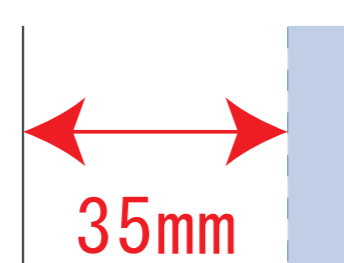

Scale=1/1 (原寸)

※画面の色はイメージです。実際の商品の色とは異なる場合があります。

※テンプレートはイメージです。実物と形状や色合いなど異なります。

00775-NSB

ナイロンシューズバッグ

デザインサイズ

000×000 mm程度

制作上の注意点

●レイアウトするデザインの寸法を
デザインサイズにご記入下さい。 **デザインサイズ**
60×20mm程度

●データはCMYKで作成してください。

●刷り色はPANTONEまたはDICのチップでご指定下さい。
※黒・白・金・銀はチップでのご指定はできません。

●デザインを位置指定をする場合は
外周からデザインまでの数値を入力し
矢印を伸ばして調整して下さい。

●プリントは点線部分、
網掛けの刷り範囲  以内をお願い致します。

(ベースの材質、又はデザインによりベタ面が多い場合、
線が細かい場合等、調整が必要な場合がございます。)

●細かい文字などは素材の関係上かすれたり、
つぶれてしまう場合がございます。
綺麗に印刷する場合は線幅1mmを目安に作成して下さい。

●ベース素材のカラーにより、
印刷色の仕上がりが若干変わる場合がございます。

※画像データをご使用の際の注意点

●1色データは原寸600dpiのモノクロ2階調の
画像データをレイアウトして下さい。

●フルカラーデータは原寸350dpi以上、CMYKで作成し、
画像データをレイアウトして下さい。

●画像データは別途添付して下さい。(データにリンクしたもの)

印刷可能範囲 : W240 × H250 (mm)