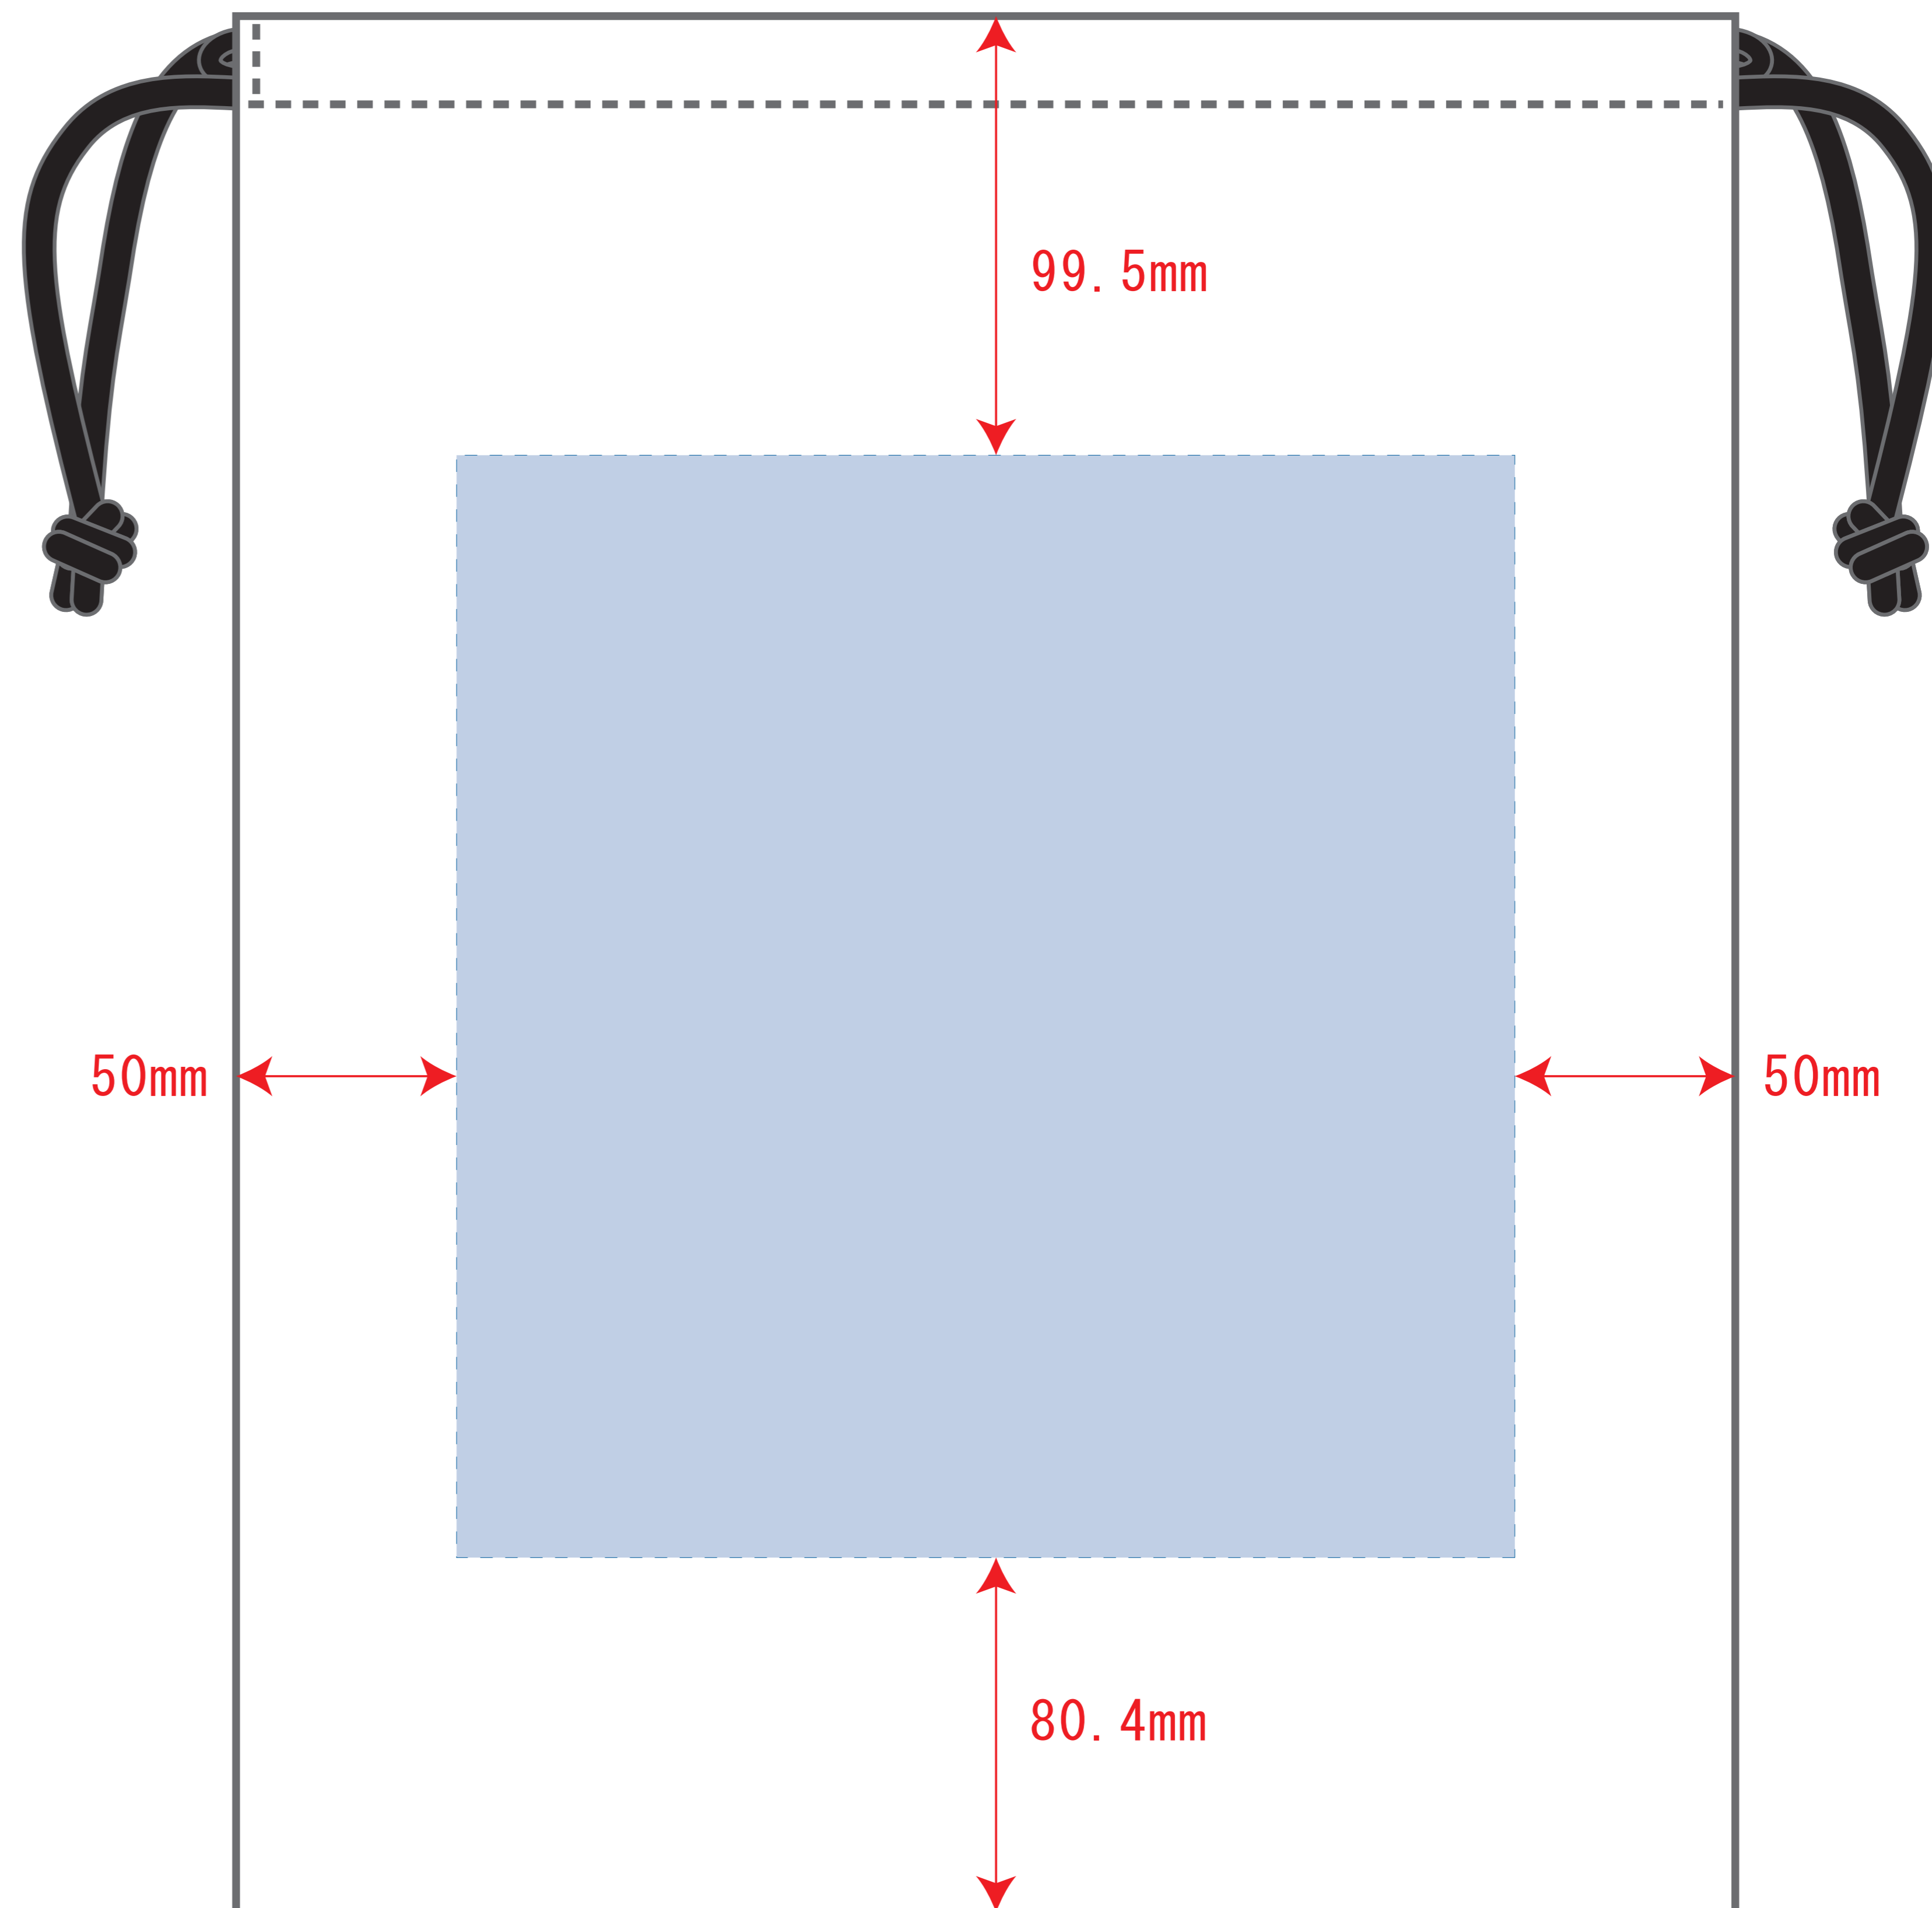

Scale=1/1 (原寸)

※画面の色はイメージです。実際の商品の色とは異なる場合があります。

※テンプレートはイメージです。実物と形状や色合いなど異なります。

00775-NSB

ナイロンシューズバッグ

デザインサイズ

000×000 mm程度

制作上の注意点

●レイアウトするデザインの寸法を
デザインサイズにご記入下さい。 **デザインサイズ**
60×20mm程度

●データはCMYKで作成してください。

●刷り色はPANTONEまたはDICのチップでご指定下さい。
※黒・白・金・銀はチップでのご指定はできません。

●デザインを位置指定をする場合は
外周からデザインまでの数値を入力し
矢印を伸ばして調整して下さい。

●プリントは点線部分、
網掛けの刷り範囲  以内をお願い致します。

(ベースの材質、又はデザインによりベタ面が多い場合、
線が細かい場合等、調整が必要な場合がございます。)

●細かい文字などは素材の関係上かすれたり、
つぶれてしまう場合がございます。
綺麗に印刷する場合は線幅1mmを目安に作成して下さい。

●ベース素材のカラーにより、
印刷色の仕上がりが若干変わる場合がございます。

※画像データをご使用の際の注意点

●1色データは原寸600dpiのモノクロ2階調の
画像データをレイアウトして下さい。

●フルカラーデータは原寸350dpi以上、CMYKで作成し、
画像データをレイアウトして下さい。

●画像データは別途添付して下さい。(データにリンクしたもの)

印刷可能範囲 : W240 × H250 (mm)