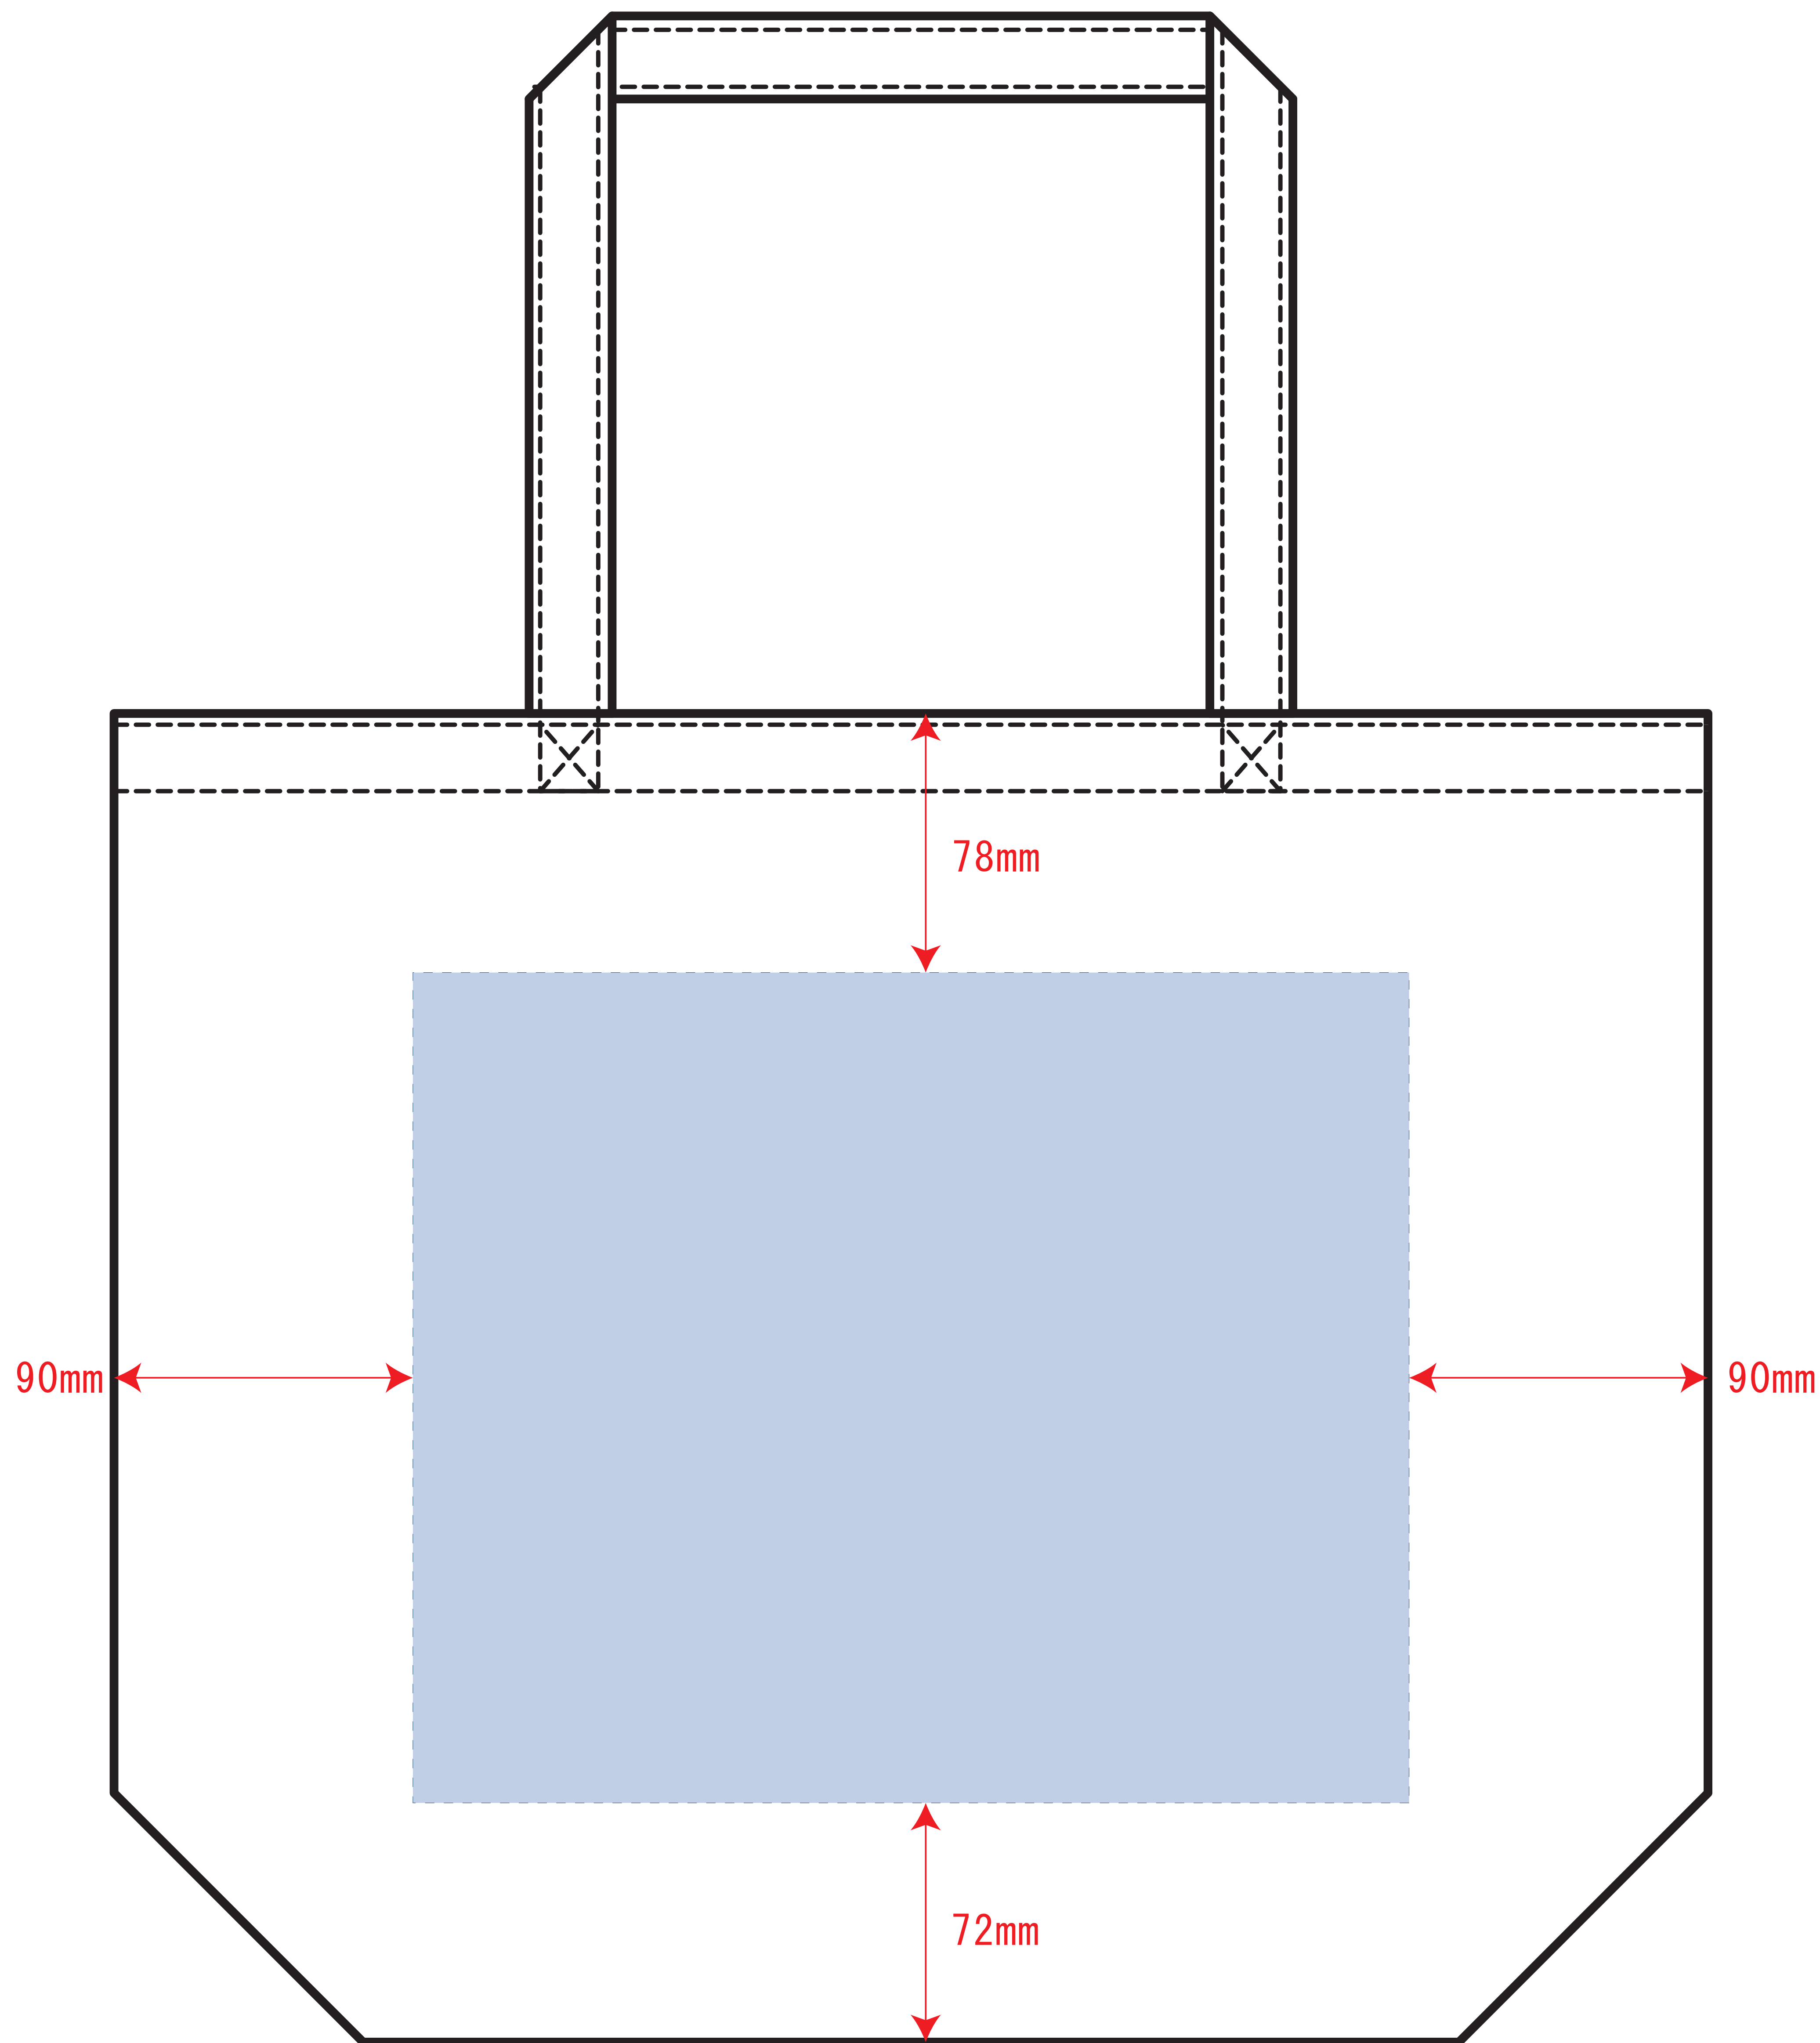

Scale=1/1 (原寸)

※画面の色はイメージです。実際の商品の色とは異なる場合があります。

※テンプレートはイメージです。実物と形状や色合いなど異なります。

00778-TCC

キャンバスタート (L)

デザインサイズ

000×000 mm程度

制作上の注意点

●レイアウトするデザインの寸法を
デザインサイズにご記入下さい。   **デザインサイズ
60×20mm程度**

●データはCMYKで作成してください。

●刷り色はPANTONEまたはDICのチップでご指定下さい。
※黒・白・金・銀はチップでのご指定はできません。

●デザインを位置指定をする場合は
外周からデザインまでの数値を入力し
矢印を伸ばして調整して下さい。

●プリントは点線部分、
網掛けの刷り範囲 以内をお願い致します。
(ベースの材質、又はデザインによりベタ面が多い場合、
線が細かい場合等、調整が必要な場合がございます。)

●細かい文字などは素材の関係上かすれたり、
つぶれてしまう場合がございます。
綺麗に印刷する場合は線幅1mmを目安に作成して下さい。

●ベース素材のカラーにより、
印刷色の仕上がりが若干変わる場合がございます。

※画像データをご使用の際の注意点

●1色データは原寸600dpiのモノクロ2階調の
画像データをレイアウトして下さい。

●フルカラーデータは原寸350dpi以上、CMYKで作成し、
画像データをレイアウトして下さい。

●画像データは別途添付して下さい。(データにリンクしたもの)

印刷可能範囲 : W300 × H250 (mm)