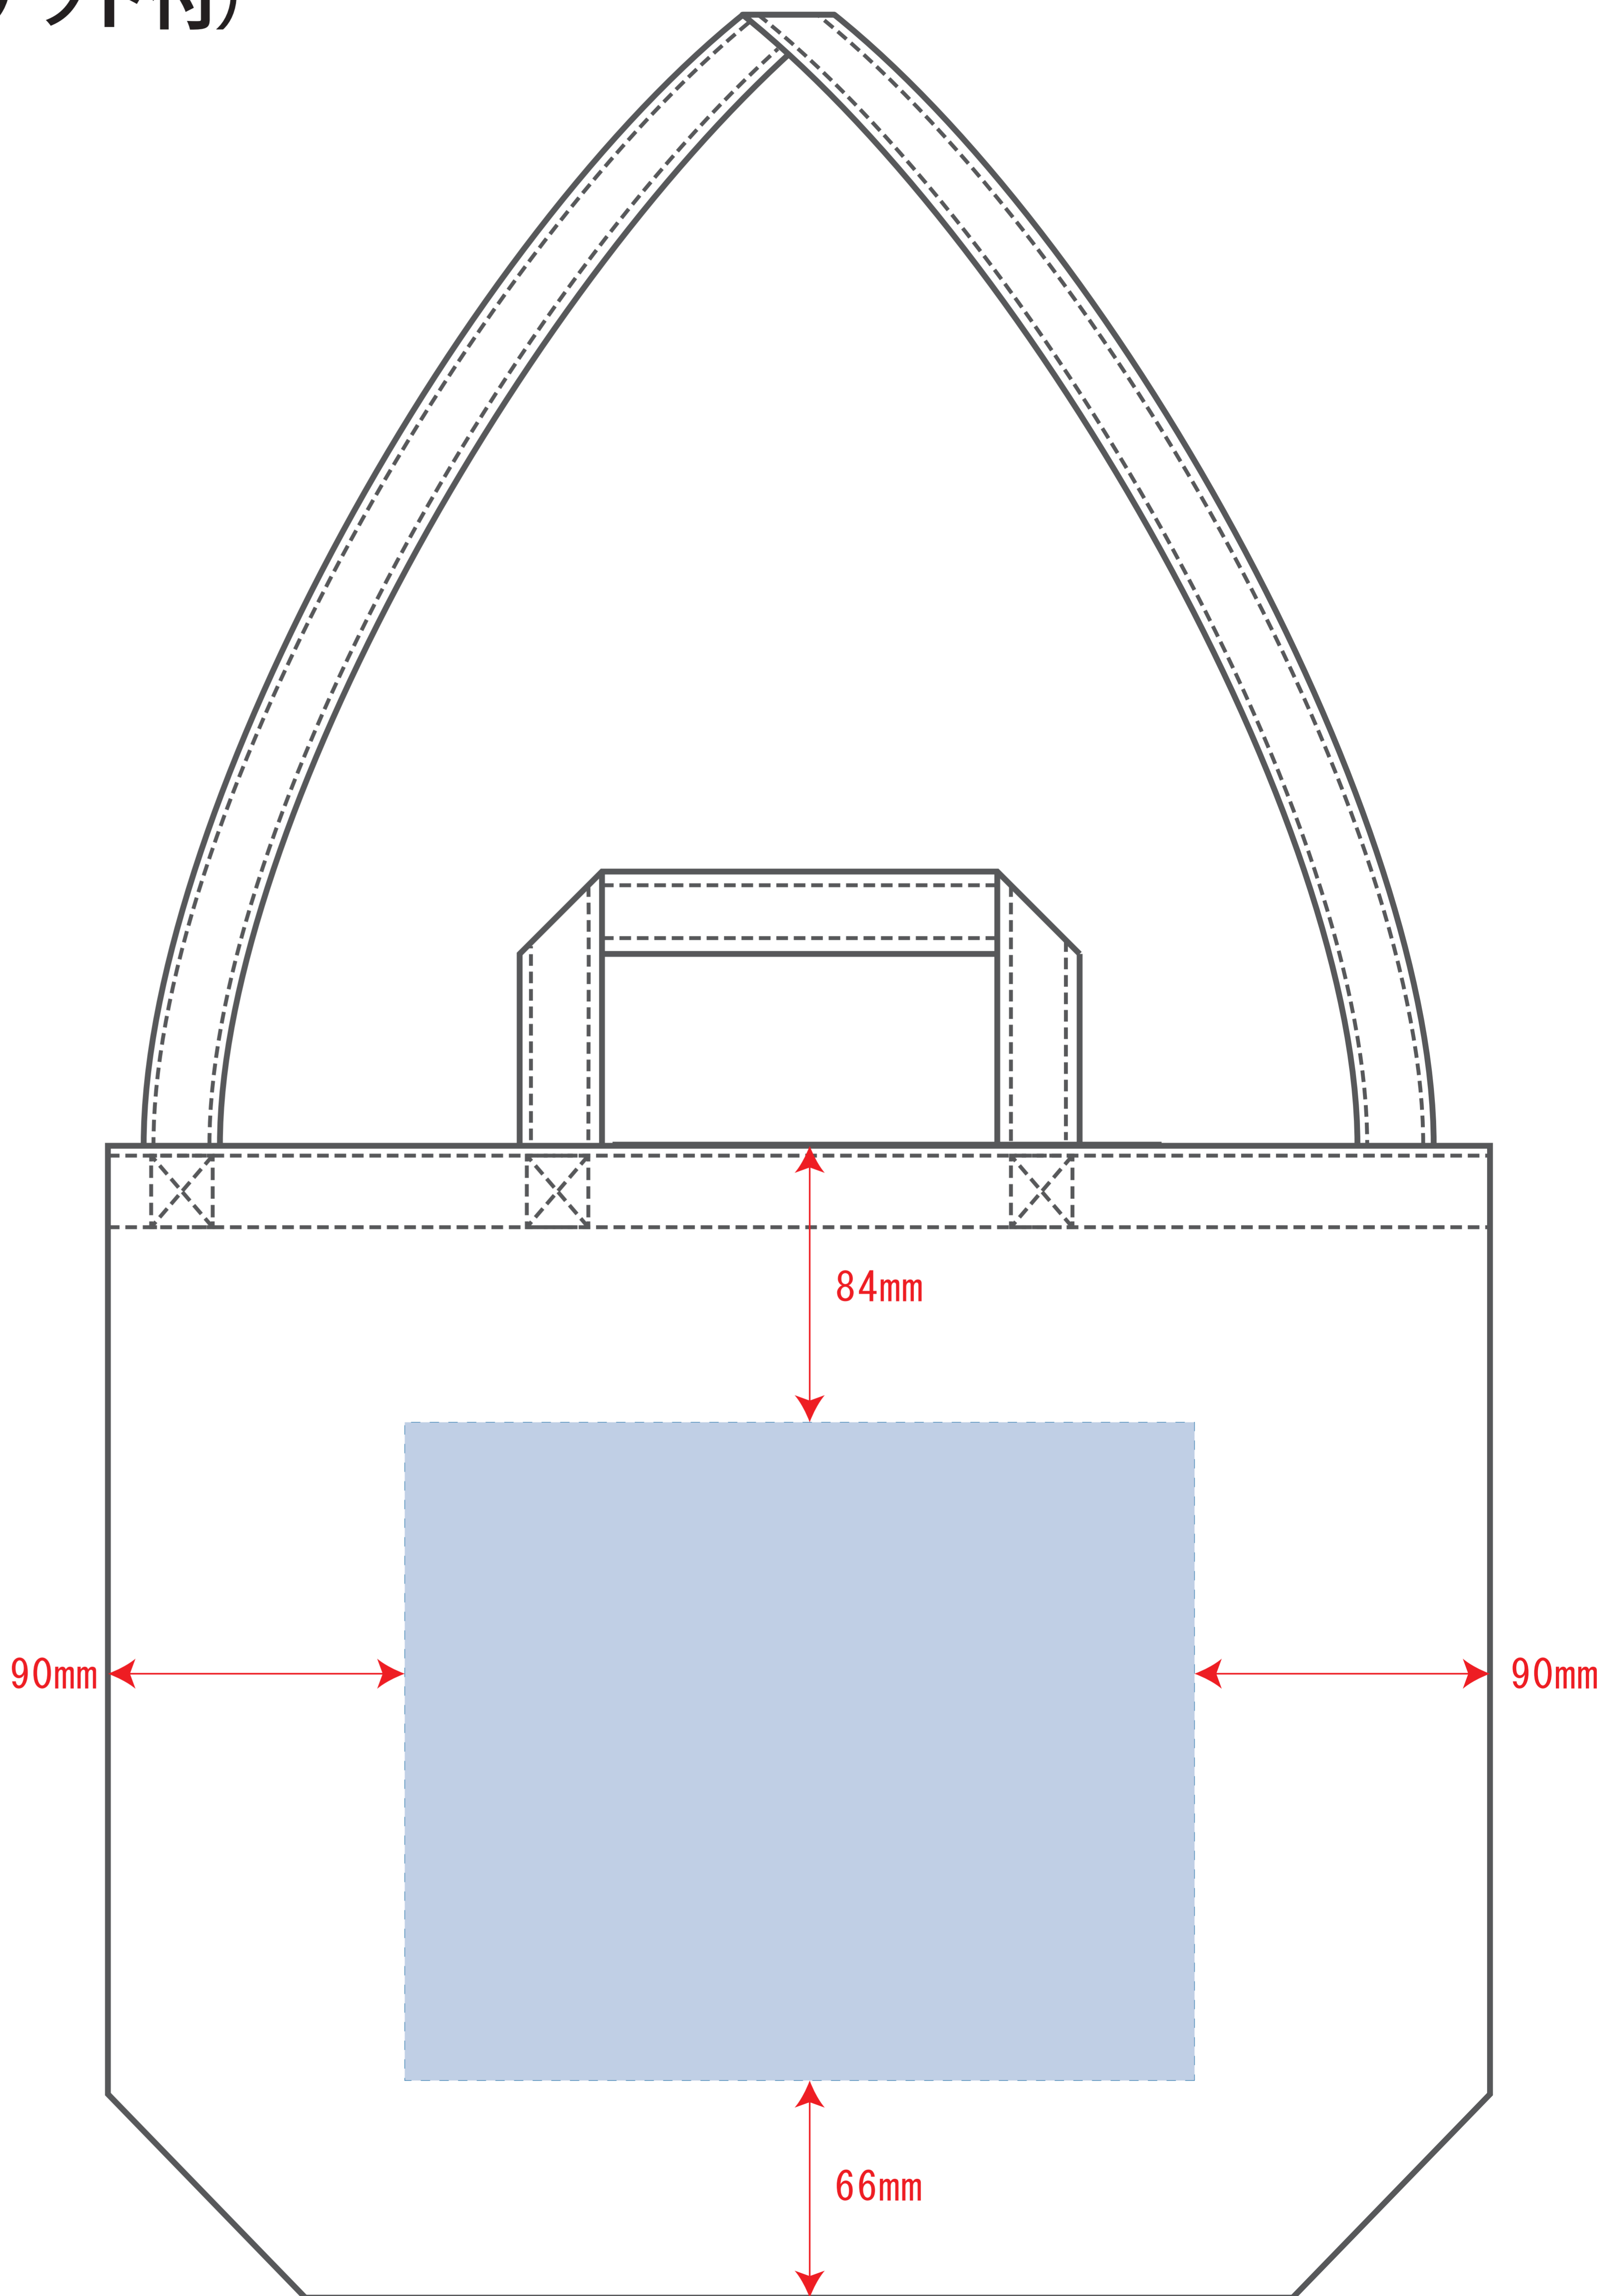

Scale=1/1 (原寸)

※画面の色はイメージです。実際の商品の色とは異なる場合があります。

※テンプレートはイメージです。実物と形状や色合いなど異なります。

00779-TSH

キャンバスショルダーポート (ポケット付)

デザインサイズ

000×000 mm程度

制作上の注意点

●レイアウトするデザインの寸法をデザインサイズにご記入下さい。 **デザインサイズ 60×20mm程度**

●データはCMYKで作成してください。

●刷り色はPANTONEまたはDICのチップでご指定下さい。
※黒・白・金・銀はチップでのご指定はできません。

●デザインを位置指定をする場合は外周からデザインまでの数値を入力し矢印を伸ばして調整して下さい。

●プリントは点線部分、網掛けの刷り範囲 以内をお願い致します。

(ベースの材質、又はデザインによりベタ面が多い場合、線が細かい場合等、調整が必要な場合がございます。)

●細かい文字などは素材の関係上かすれたり、つぶれてしまう場合がございます。綺麗に印刷する場合は線幅1mmを目安に作成して下さい。

●ベース素材のカラーにより、印刷色の仕上がりが若干変わる場合がございます。

※画像データをご使用の際の注意点

●1色データは原寸600dpiのモノクロ2階調の画像データをレイアウトして下さい。

●フルカラーデータは原寸350dpi以上、CMYKで作成し、画像データをレイアウトして下さい。

●画像データは別途添付して下さい。(データにリンクしたもの)

印刷可能範囲 : W240 × H200 (mm)