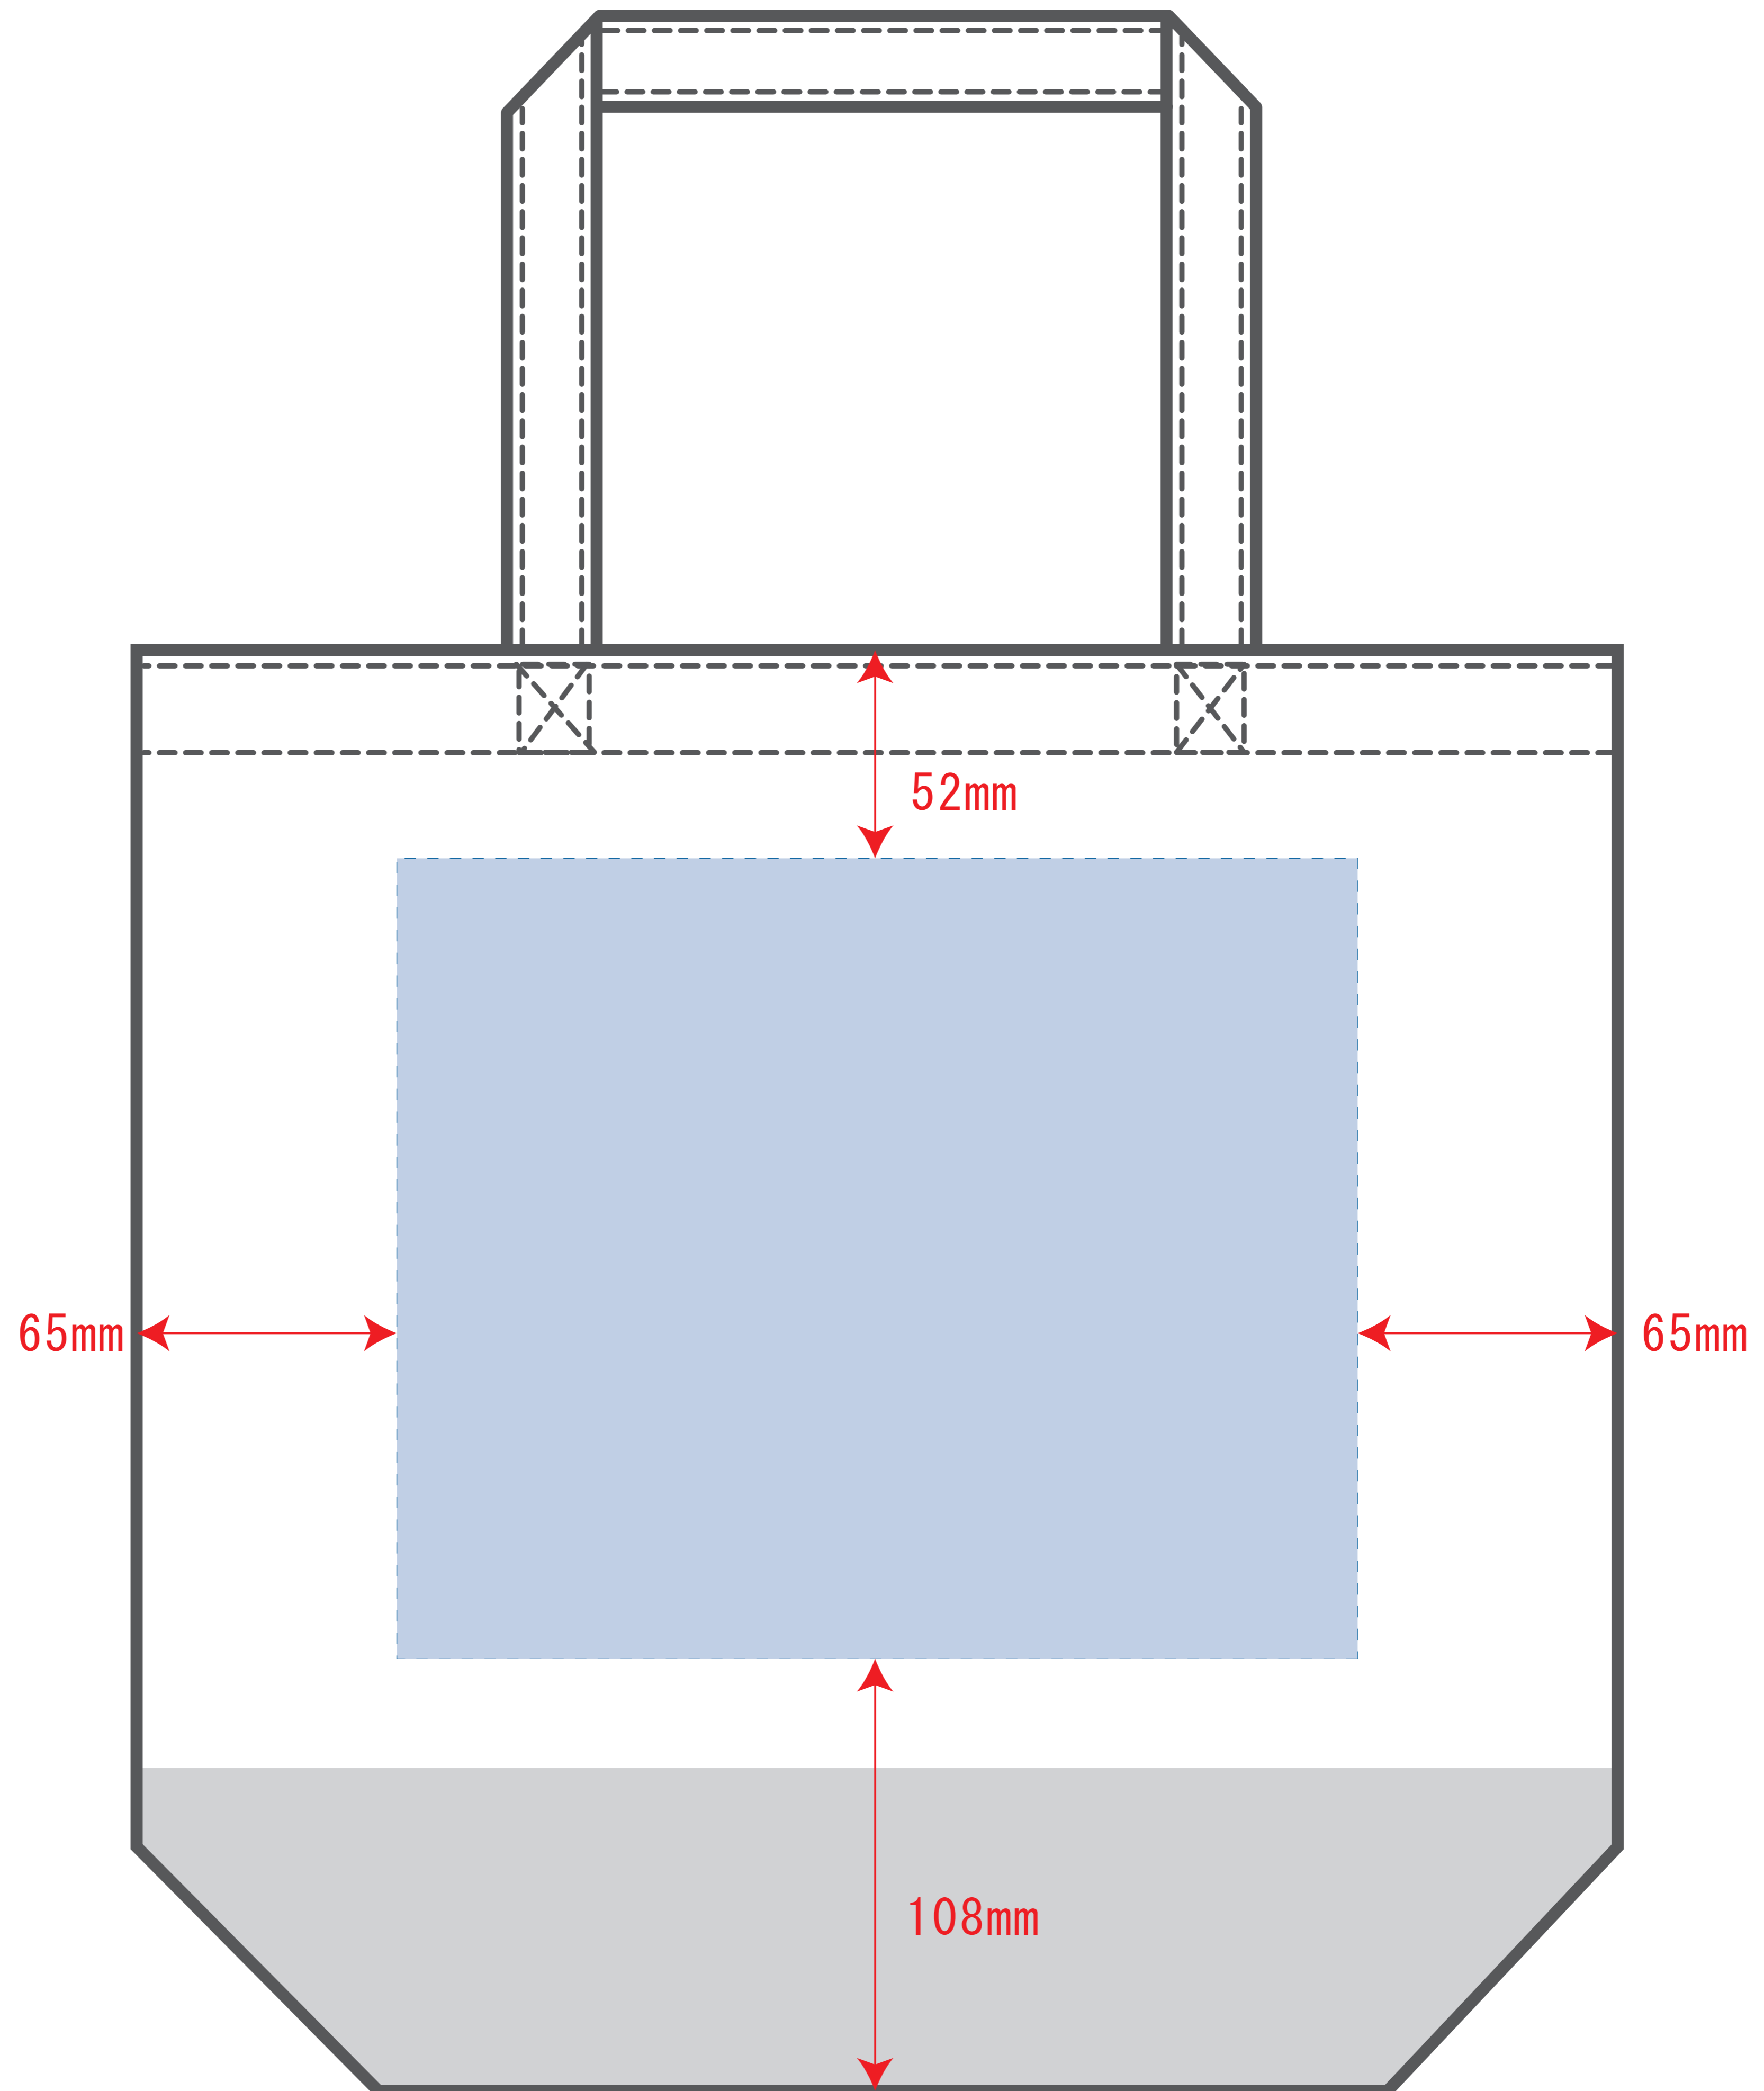

Scale=1/1 (原寸)

※画面の色はイメージです。実際の商品の色とは異なる場合があります。

※テンプレートはイメージです。実物と形状や色合いなど異なります。

00780-TWT

キャンバスツートントート (M)

デザインサイズ

000×000 mm程度

制作上の注意点

●レイアウトするデザインの寸法をデザインサイズにご記入下さい。 **デザインサイズ 60×20mm程度**

●データはCMYKで作成してください。

●刷り色はPANTONEまたはDICのチップでご指定下さい。
※黒・白・金・銀はチップでのご指定はできません。

●デザインを位置指定をする場合は外周からデザインまでの数値を入力し矢印を伸ばして調整して下さい。

●プリントは点線部分、網掛けの刷り範囲 以内をお願い致します。
(ベースの材質、又はデザインによりベタ面が多い場合、線が細かい場合等、調整が必要な場合がございます。)

●細かい文字などは素材の関係上かすれたり、つぶれてしまう場合がございます。
綺麗に印刷する場合は線幅1mmを目安に作成して下さい。

●ベース素材のカラーにより、印刷色の仕上がりが若干変わる場合がございます。

※画像データをご使用の際の注意点

●1色データは原寸600dpiのモノクロ2階調の画像データをレイアウトして下さい。

●フルカラーデータは原寸350dpi以上、CMYKで作成し、画像データをレイアウトして下さい。

●画像データは別途添付して下さい。(データにリンクしたもの)

印刷可能範囲 : W240 × H200 (mm)