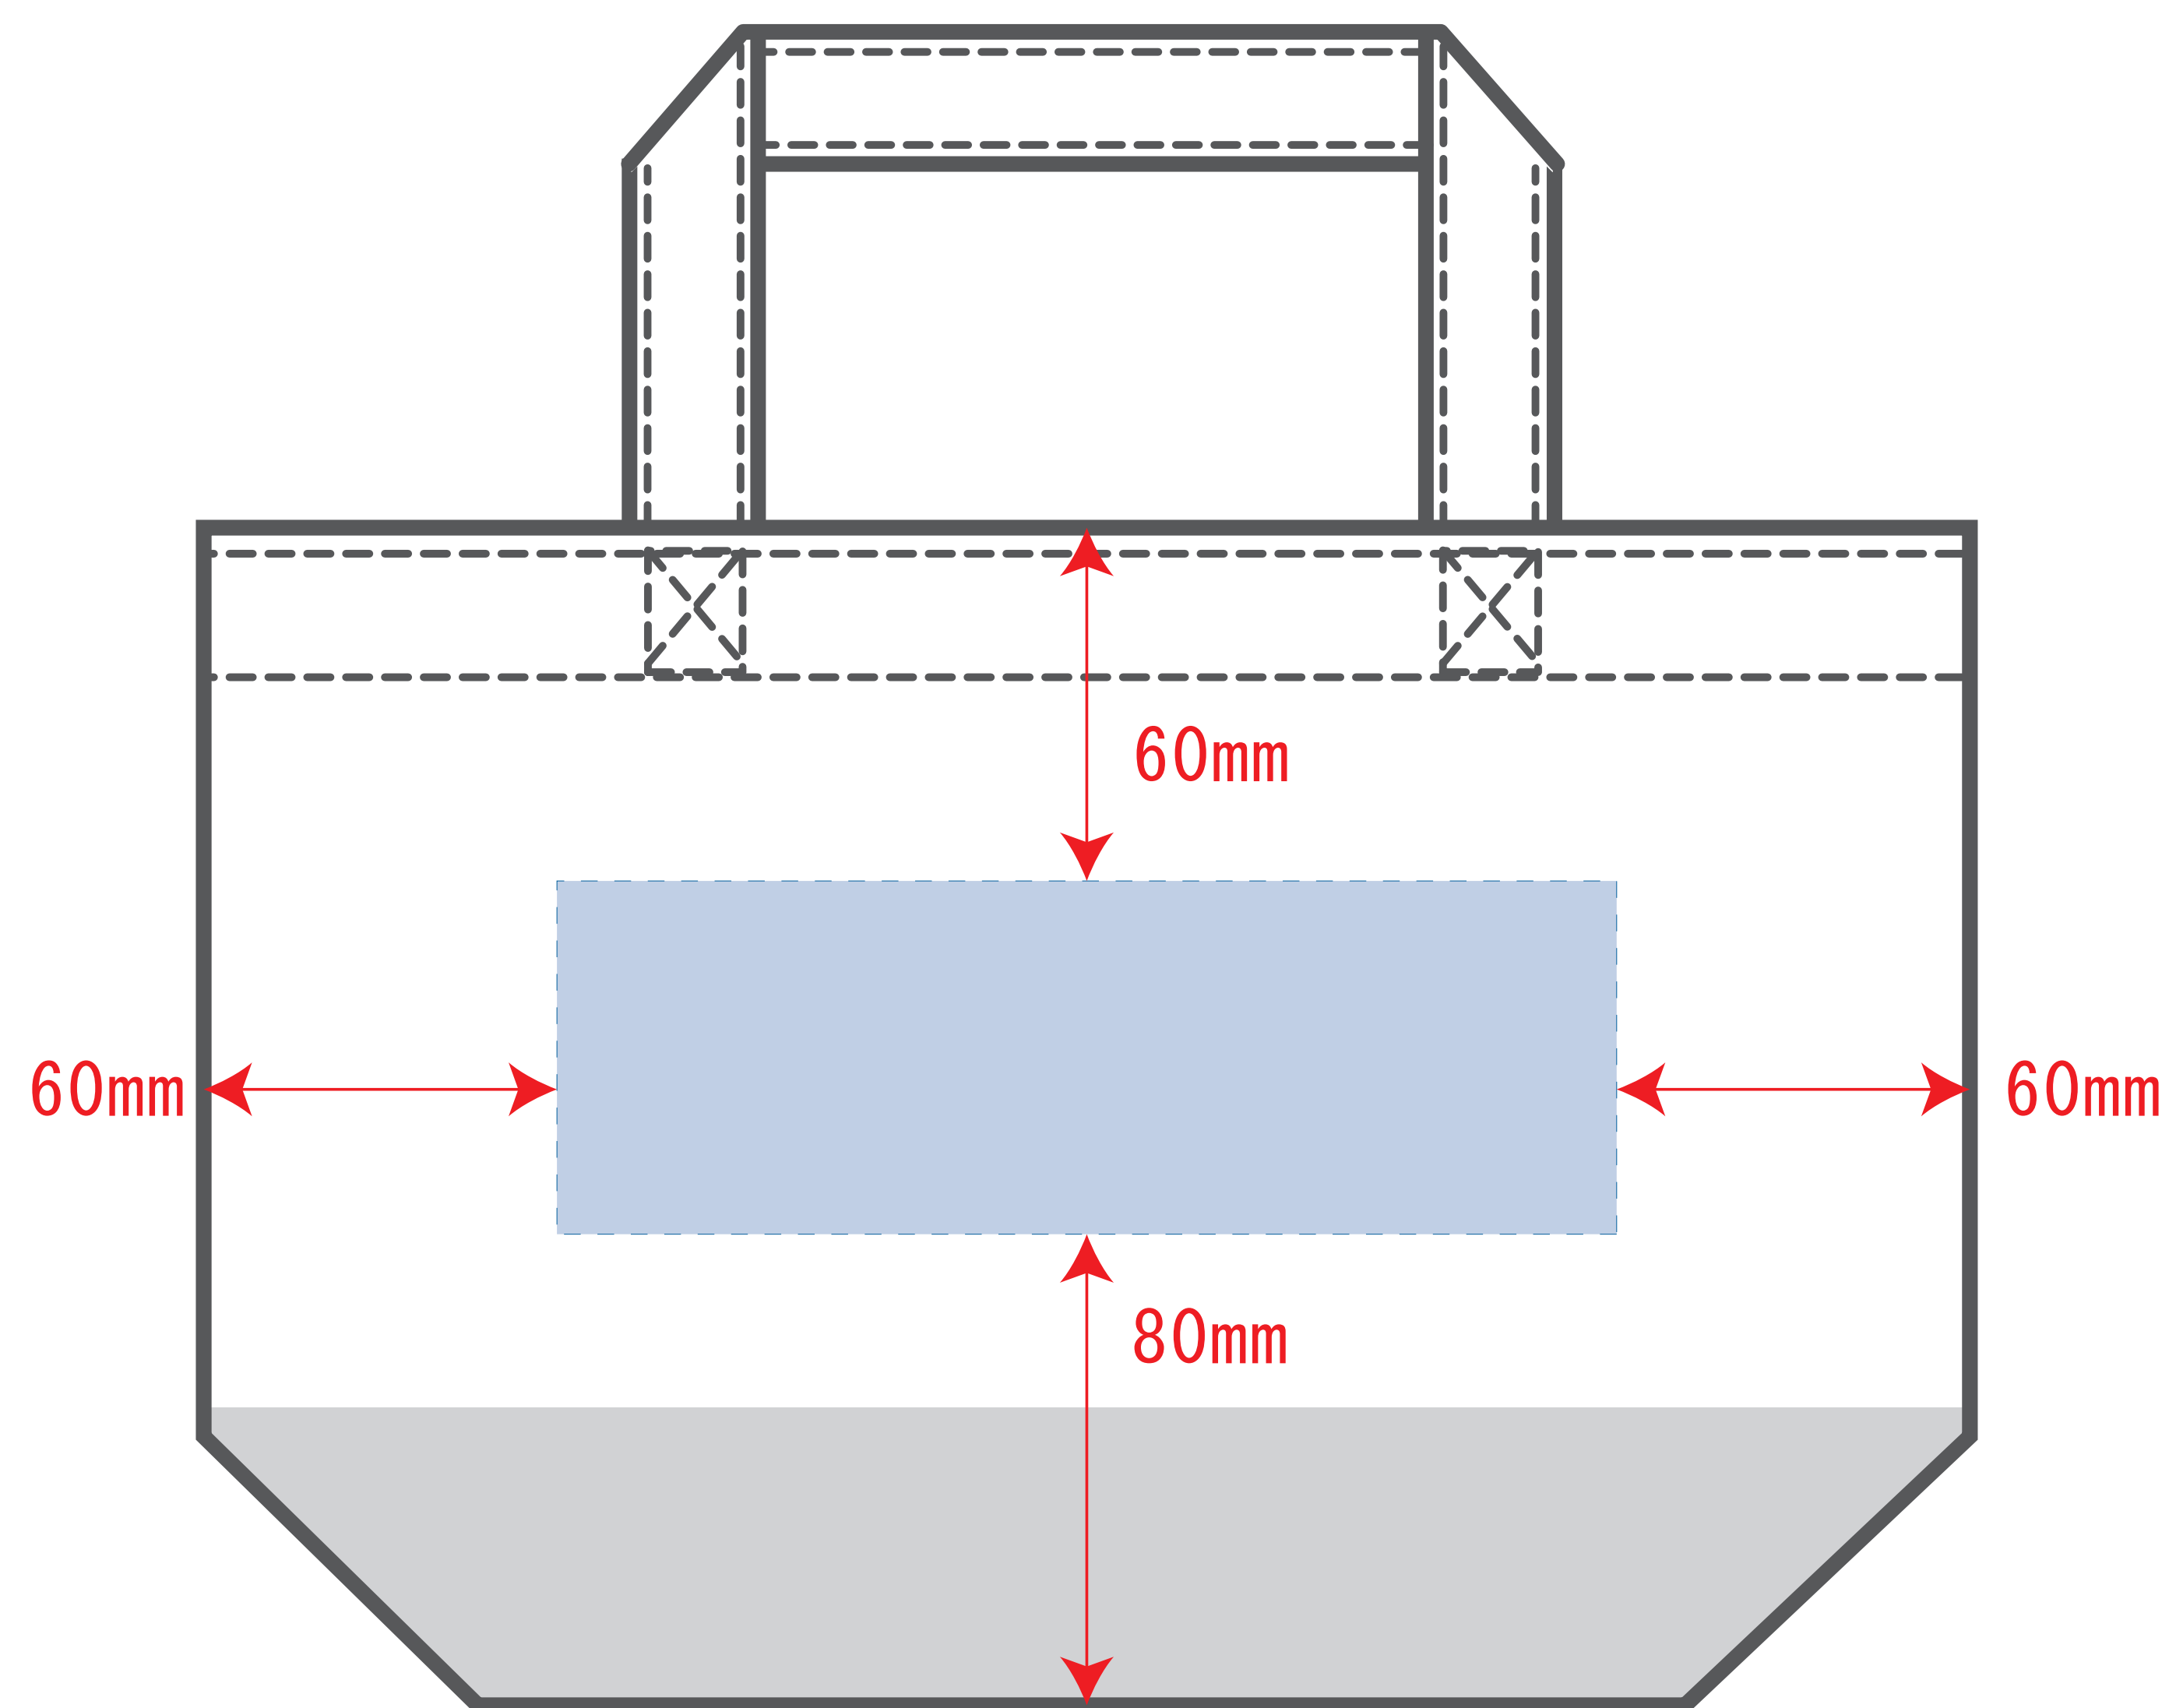

Scale=1/1 (原寸)

※画面の色はイメージです。実際の商品の色とは異なる場合があります。

※テンプレートはイメージです。実物と形状や色合いなど異なります。

00780-TWT

キャンバスツートントート (S)

デザインサイズ

000×000 mm程度

制作上の注意点

●レイアウトするデザインの寸法を
デザインサイズにご記入下さい。 **デザインサイズ
60×20mm程度**

●データはCMYKで作成してください。

●刷り色はPANTONEまたはDICのチップでご指定下さい。
※黒・白・金・銀はチップでのご指定はできません。

●デザインを位置指定をする場合は
外周からデザインまでの数値を入力し
矢印を伸ばして調整して下さい。

●プリントは点線部分、
網掛けの刷り範囲  以内をお願い致します。

(ベースの材質、又はデザインによりベタ面が多い場合、
線が細かい場合等、調整が必要な場合がございます。)

●細かい文字などは素材の関係上かすれたり、
つぶれてしまう場合がございます。
綺麗に印刷する場合は線幅1mmを目安に作成して下さい。

●ベース素材のカラーにより、
印刷色の仕上がりが若干変わる場合がございます。

※画像データをご使用の際の注意点

●1色データは原寸600dpiのモノクロ2階調の
画像データをレイアウトして下さい。

●フルカラーデータは原寸350dpi以上、CMYKで作成し、
画像データをレイアウトして下さい。

●画像データは別途添付して下さい。(データにリンクしたもの)

印刷可能範囲 : W180 × H60 (mm)