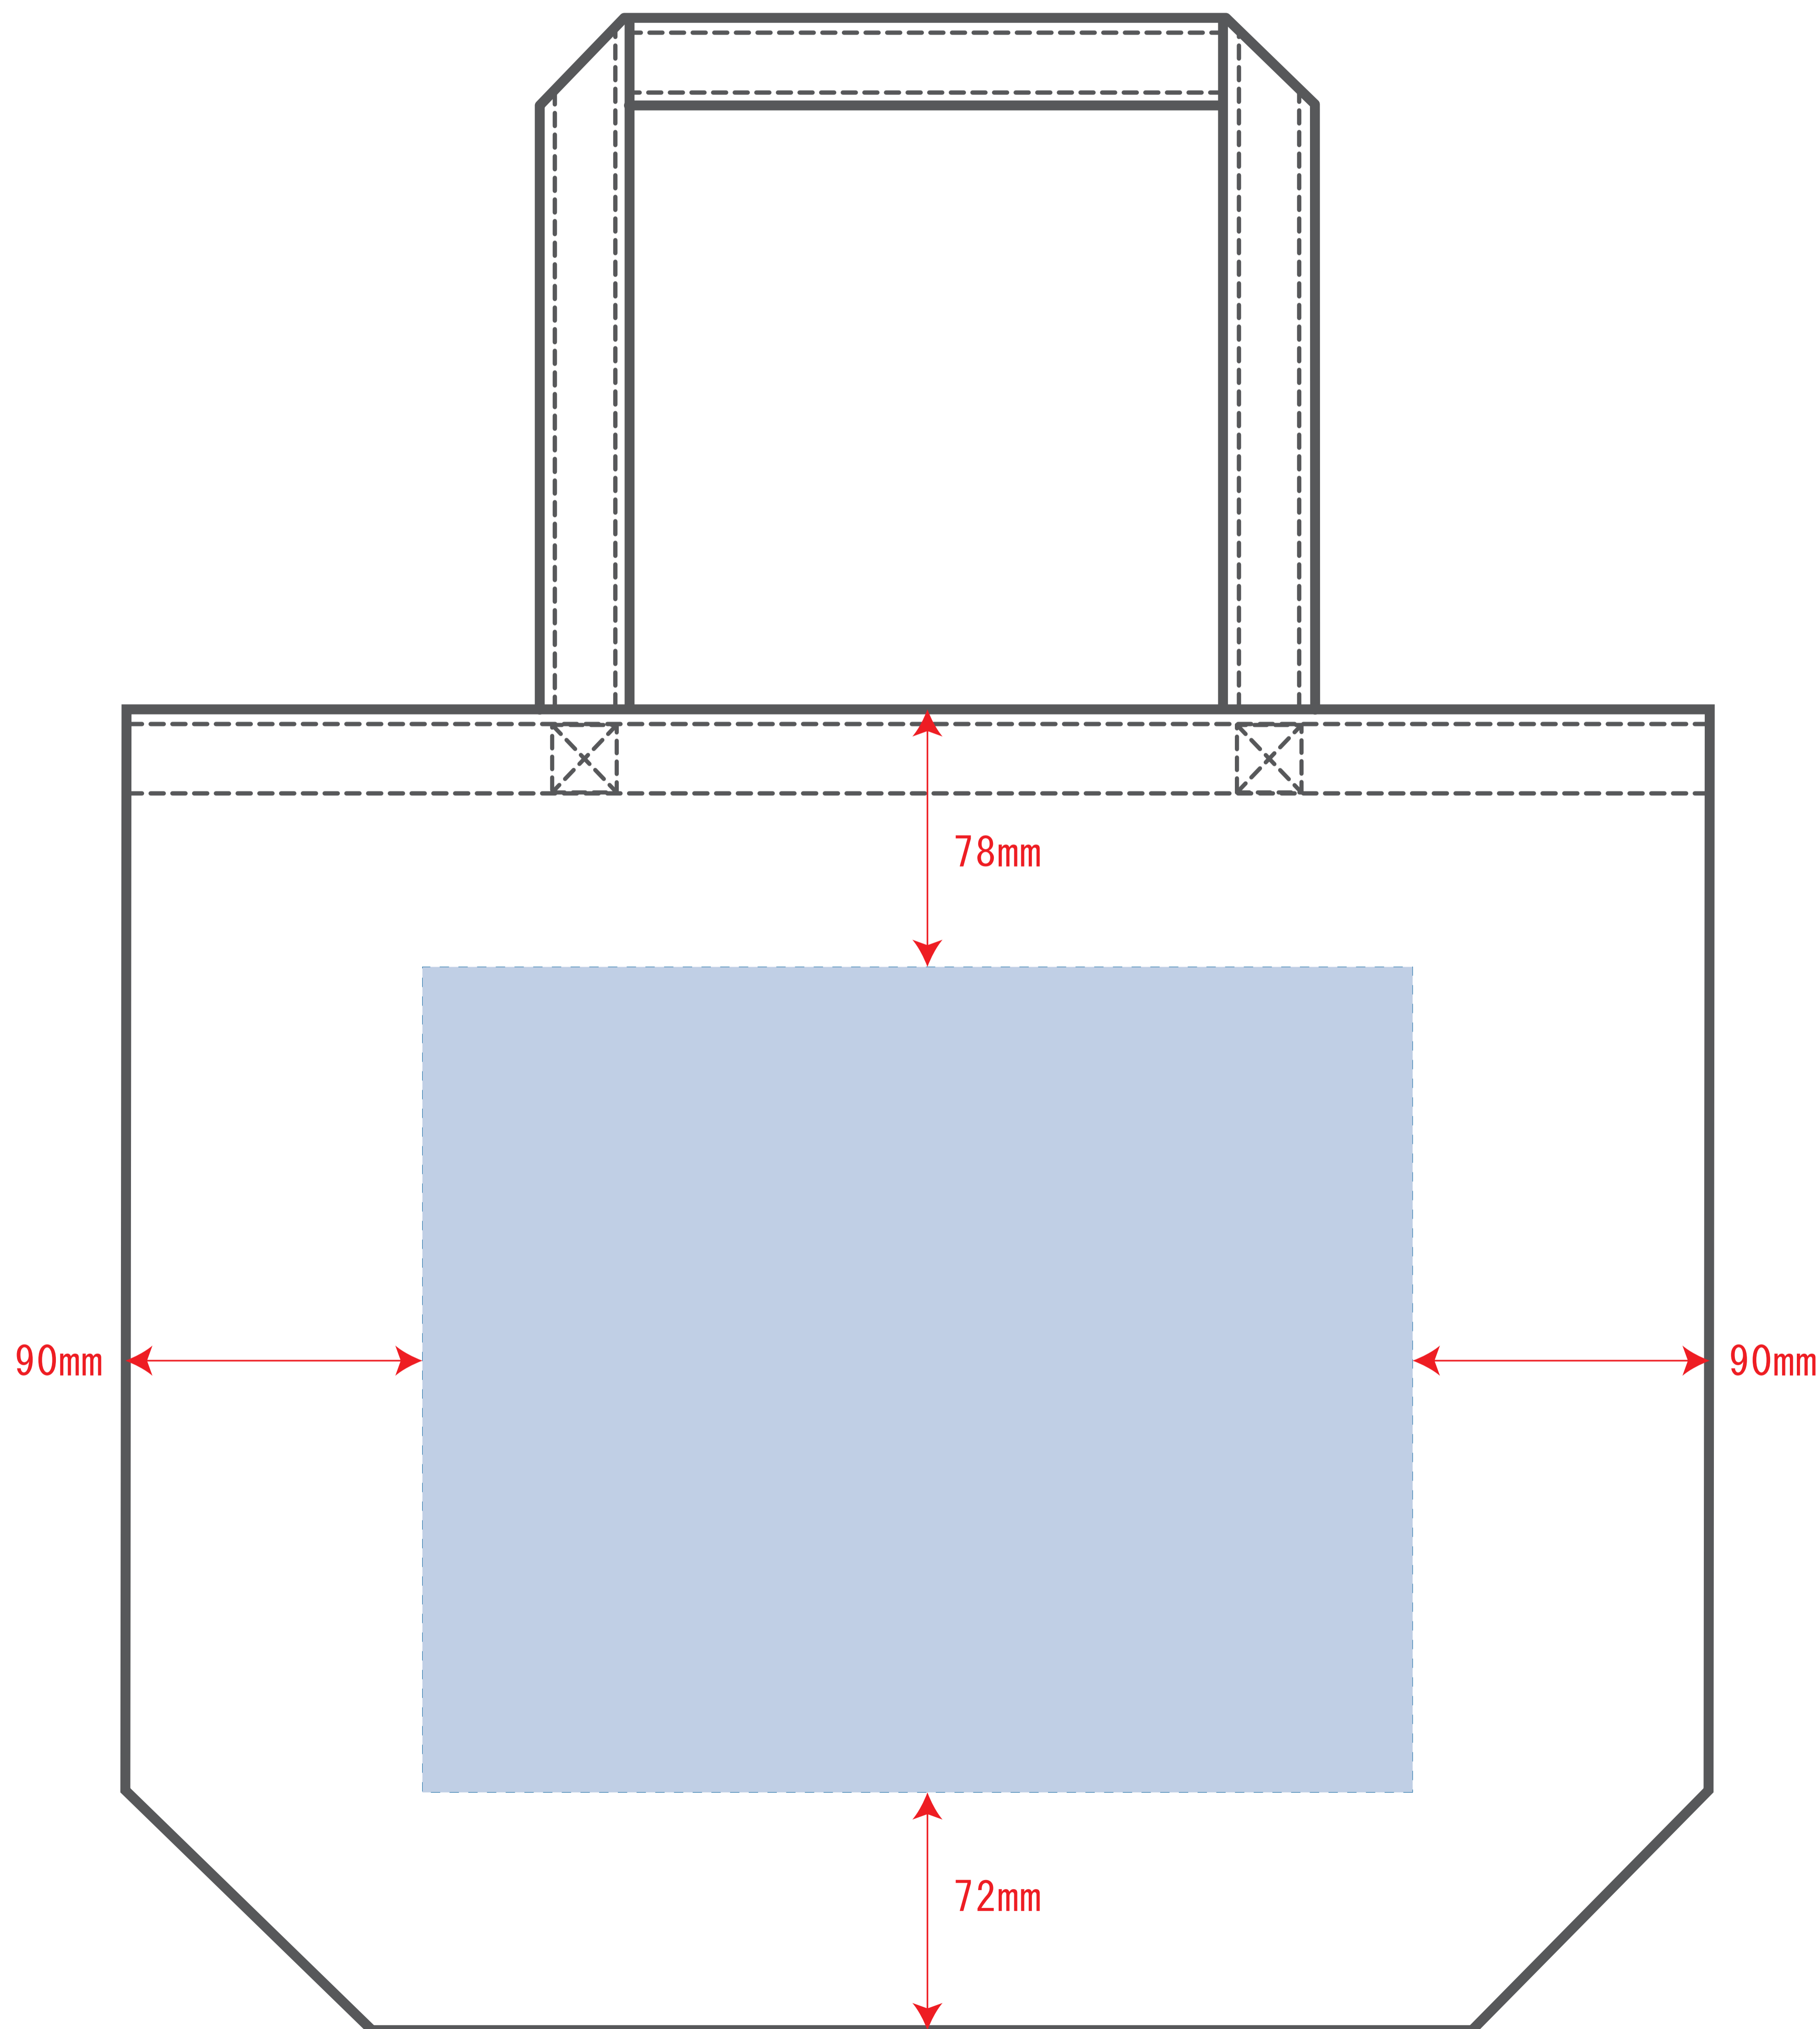

Scale=1/1 (原寸)

※画面の色はイメージです。実際の商品の色とは異なる場合があります。

※テンプレートはイメージです。実物と形状や色合いなど異なります。

00781-TCL

ライトキャンバスタート (L)

デザインサイズ

000×000 mm程度

制作上の注意点

●レイアウトするデザインの寸法を
デザインサイズにご記入下さい。 **デザインサイズ
60×20mm程度**

●データはCMYKで作成してください。

●刷り色はPANTONEまたはDICのチップでご指定下さい。
※黒・白・金・銀はチップでのご指定はできません。

●デザインを位置指定をする場合は
外周からデザインまでの数値を入力し
矢印を伸ばして調整して下さい。

●プリントは点線部分、
網掛けの刷り範囲  以内をお願い致します。
(ベースの材質、又はデザインによりベタ面が多い場合、
線が細かい場合等、調整が必要な場合がございます。)

●細かい文字などは素材の関係上かすれたり、
つぶれてしまう場合がございます。
綺麗に印刷する場合は線幅1mmを目安に作成して下さい。

●ベース素材のカラーにより、
印刷色の仕上がりが若干変わる場合がございます。

※画像データをご使用の際の注意点

●1色データは原寸600dpiのモノクロ2階調の
画像データをレイアウトして下さい。

●フルカラーデータは原寸350dpi以上、CMYKで作成し、
画像データをレイアウトして下さい。

●画像データは別途添付して下さい。(データにリンクしたもの)

印刷可能範囲 : W300 × H250 (mm)