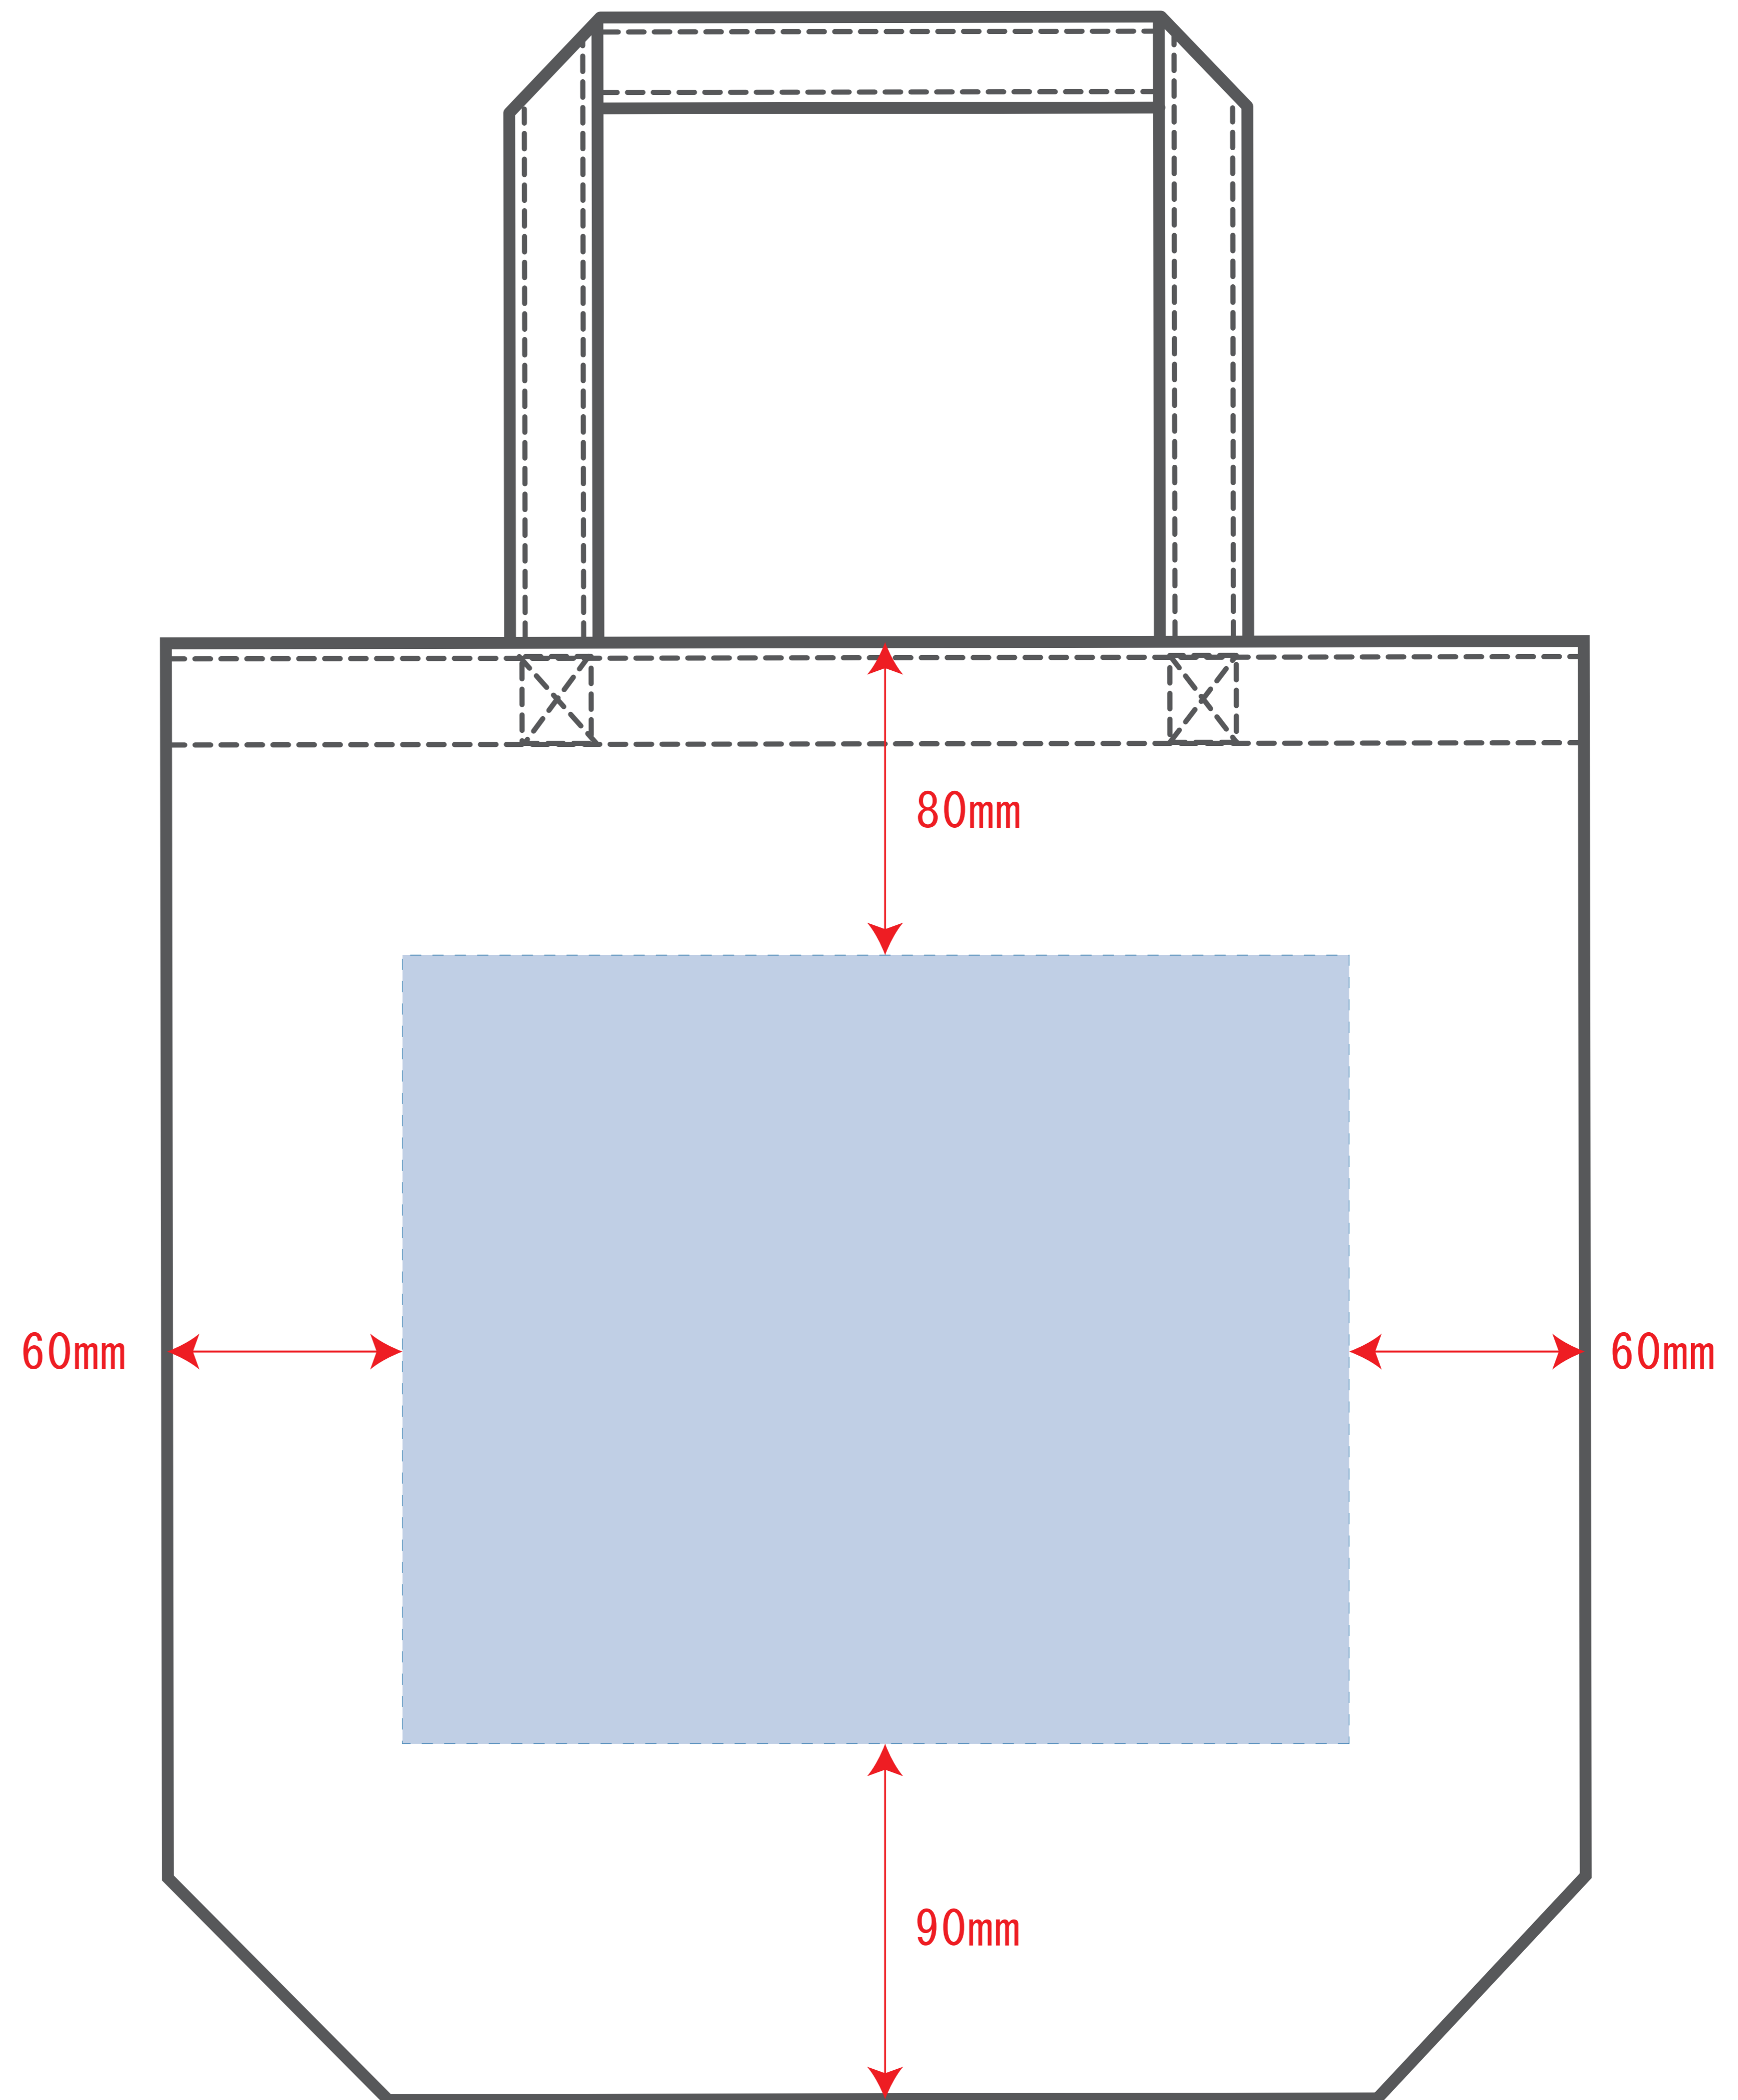

Scale=1/1 (原寸)

※画面の色はイメージです。実際の商品の色とは異なる場合があります。

※テンプレートはイメージです。実物と形状や色合いなど異なります。

00781-TCL

ライトキャンバスタート (M)

デザインサイズ

000×000 mm程度

制作上の注意点

●レイアウトするデザインの寸法をデザインサイズにご記入下さい。 **デザインサイズ 60×20mm程度**

●データはCMYKで作成してください。

●刷り色はPANTONEまたはDICのチップでご指定下さい。
※黒・白・金・銀はチップでのご指定はできません。

●デザインを位置指定をする場合は外周からデザインまでの数値を入力し矢印を伸ばして調整して下さい。

●プリントは点線部分、網掛けの刷り範囲  以内をお願い致します。
(ベースの材質、又はデザインによりベタ面が多い場合、線が細かい場合等、調整が必要な場合がございます。)

●細かい文字などは素材の関係上かすれたり、つぶれてしまう場合がございます。綺麗に印刷する場合は線幅1mmを目安に作成して下さい。

●ベース素材のカラーにより、印刷色の仕上がりが若干変わる場合がございます。

※画像データをご使用の際の注意点

●1色データは原寸600dpiのモノクロ2階調の画像データをレイアウトして下さい。

●フルカラーデータは原寸350dpi以上、CMYKで作成し、画像データをレイアウトして下さい。

●画像データは別途添付して下さい。(データにリンクしたもの)

印刷可能範囲 : W240 × H200 (mm)