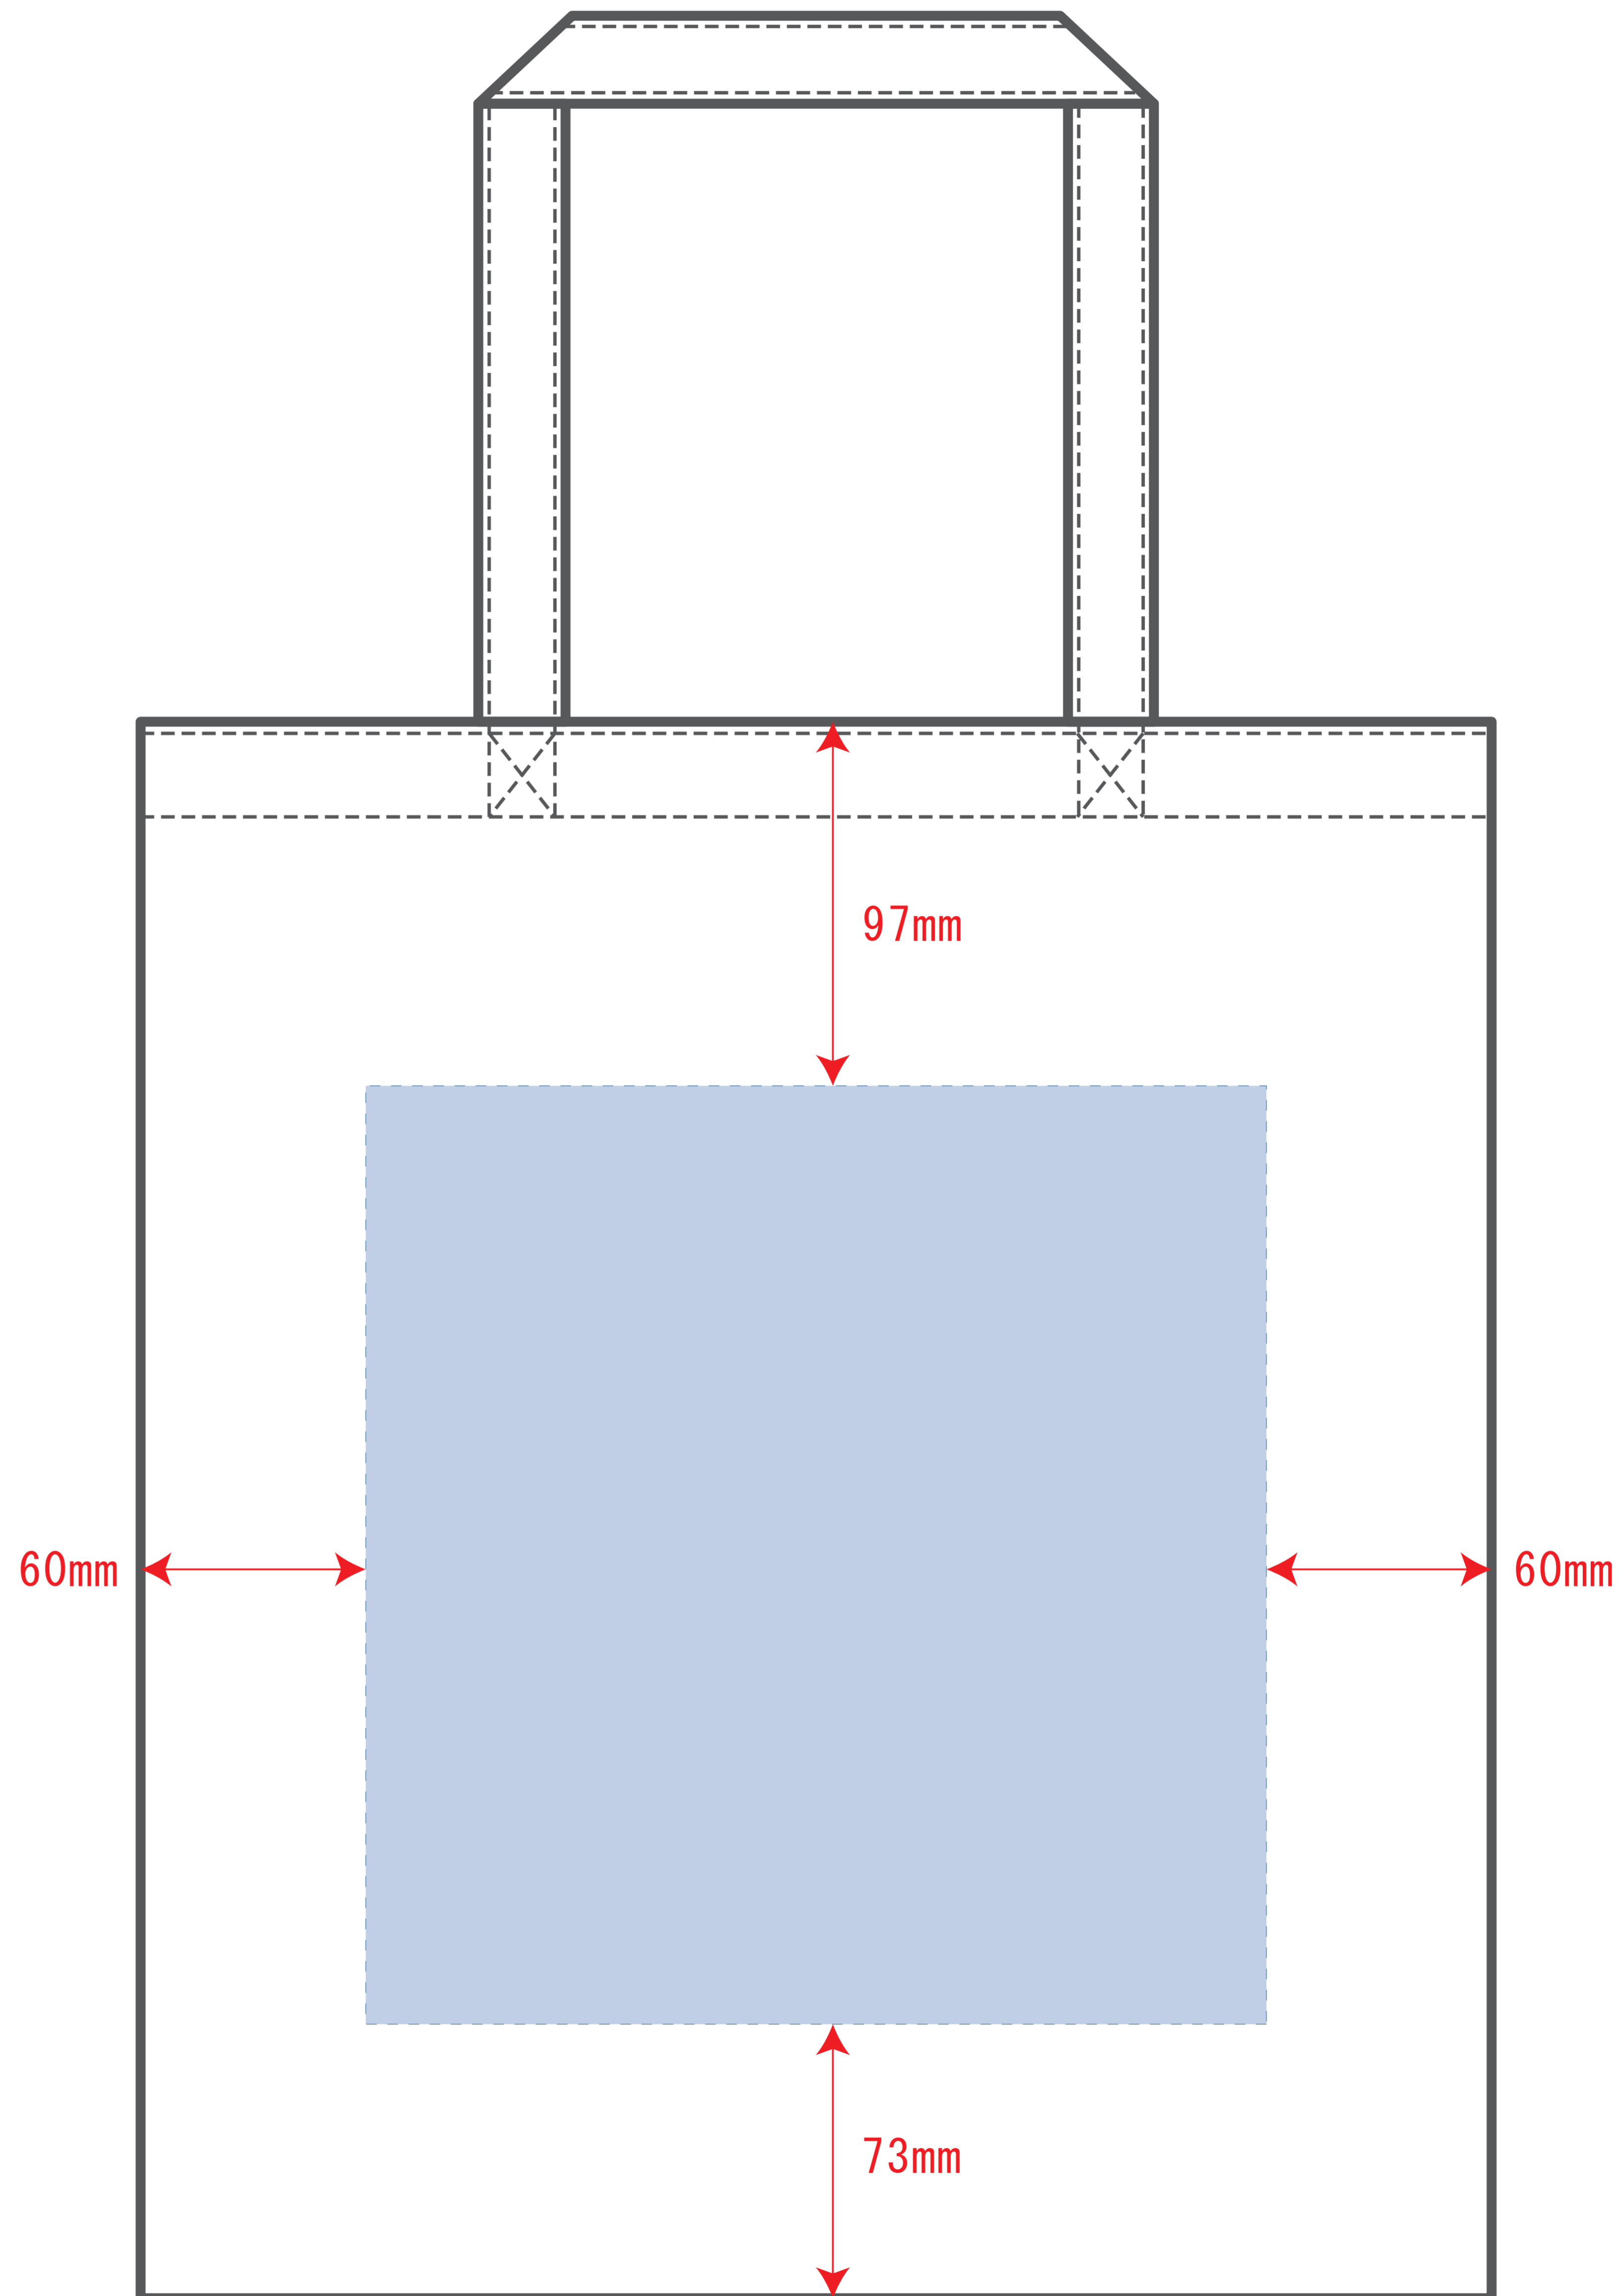

Scale=1/1 (原寸)

※画面の色はイメージです。実際の商品の色とは異なる場合があります。

※テンプレートはイメージです。実物と形状や色合いなど異なります。

00782-TFL

ライトキャンバスフラットトート (L)

デザインサイズ

000×000 mm程度

制作上の注意点

●レイアウトするデザインの寸法を
デザインサイズにご記入下さい。 **デザインサイズ**
60×20mm程度

●データはCMYKで作成してください。

●刷り色はPANTONEまたはDICのチップでご指定下さい。
※黒・白・金・銀はチップでの指定はできません。

●デザインを位置指定をする場合は
外周からデザインまでの数値を入力し
矢印を伸ばして調整して下さい。

●プリントは点線部分、
網掛けの刷り範囲  以内をお願い致します。

(ベースの材質、又はデザインによりベタ面が多い場合、
線が細かい場合等、調整が必要な場合がございます。)

●細かい文字などは素材の関係上かすれたり、
つぶれてしまう場合がございます。
綺麗に印刷する場合は線幅1mmを目安に作成して下さい。

●ベース素材のカラーにより、
印刷色の仕上がりが若干変わる場合がございます。

※画像データをご使用の際の注意点

●1色データは原寸600dpiのモノクロ2階調の
画像データをレイアウトして下さい。

●フルカラーデータは原寸350dpi以上、CMYKで作成し、
画像データをレイアウトして下さい。

●画像データは別途添付して下さい。(データにリンクしたもの)

印刷可能範囲 : W240 × H250 (mm)