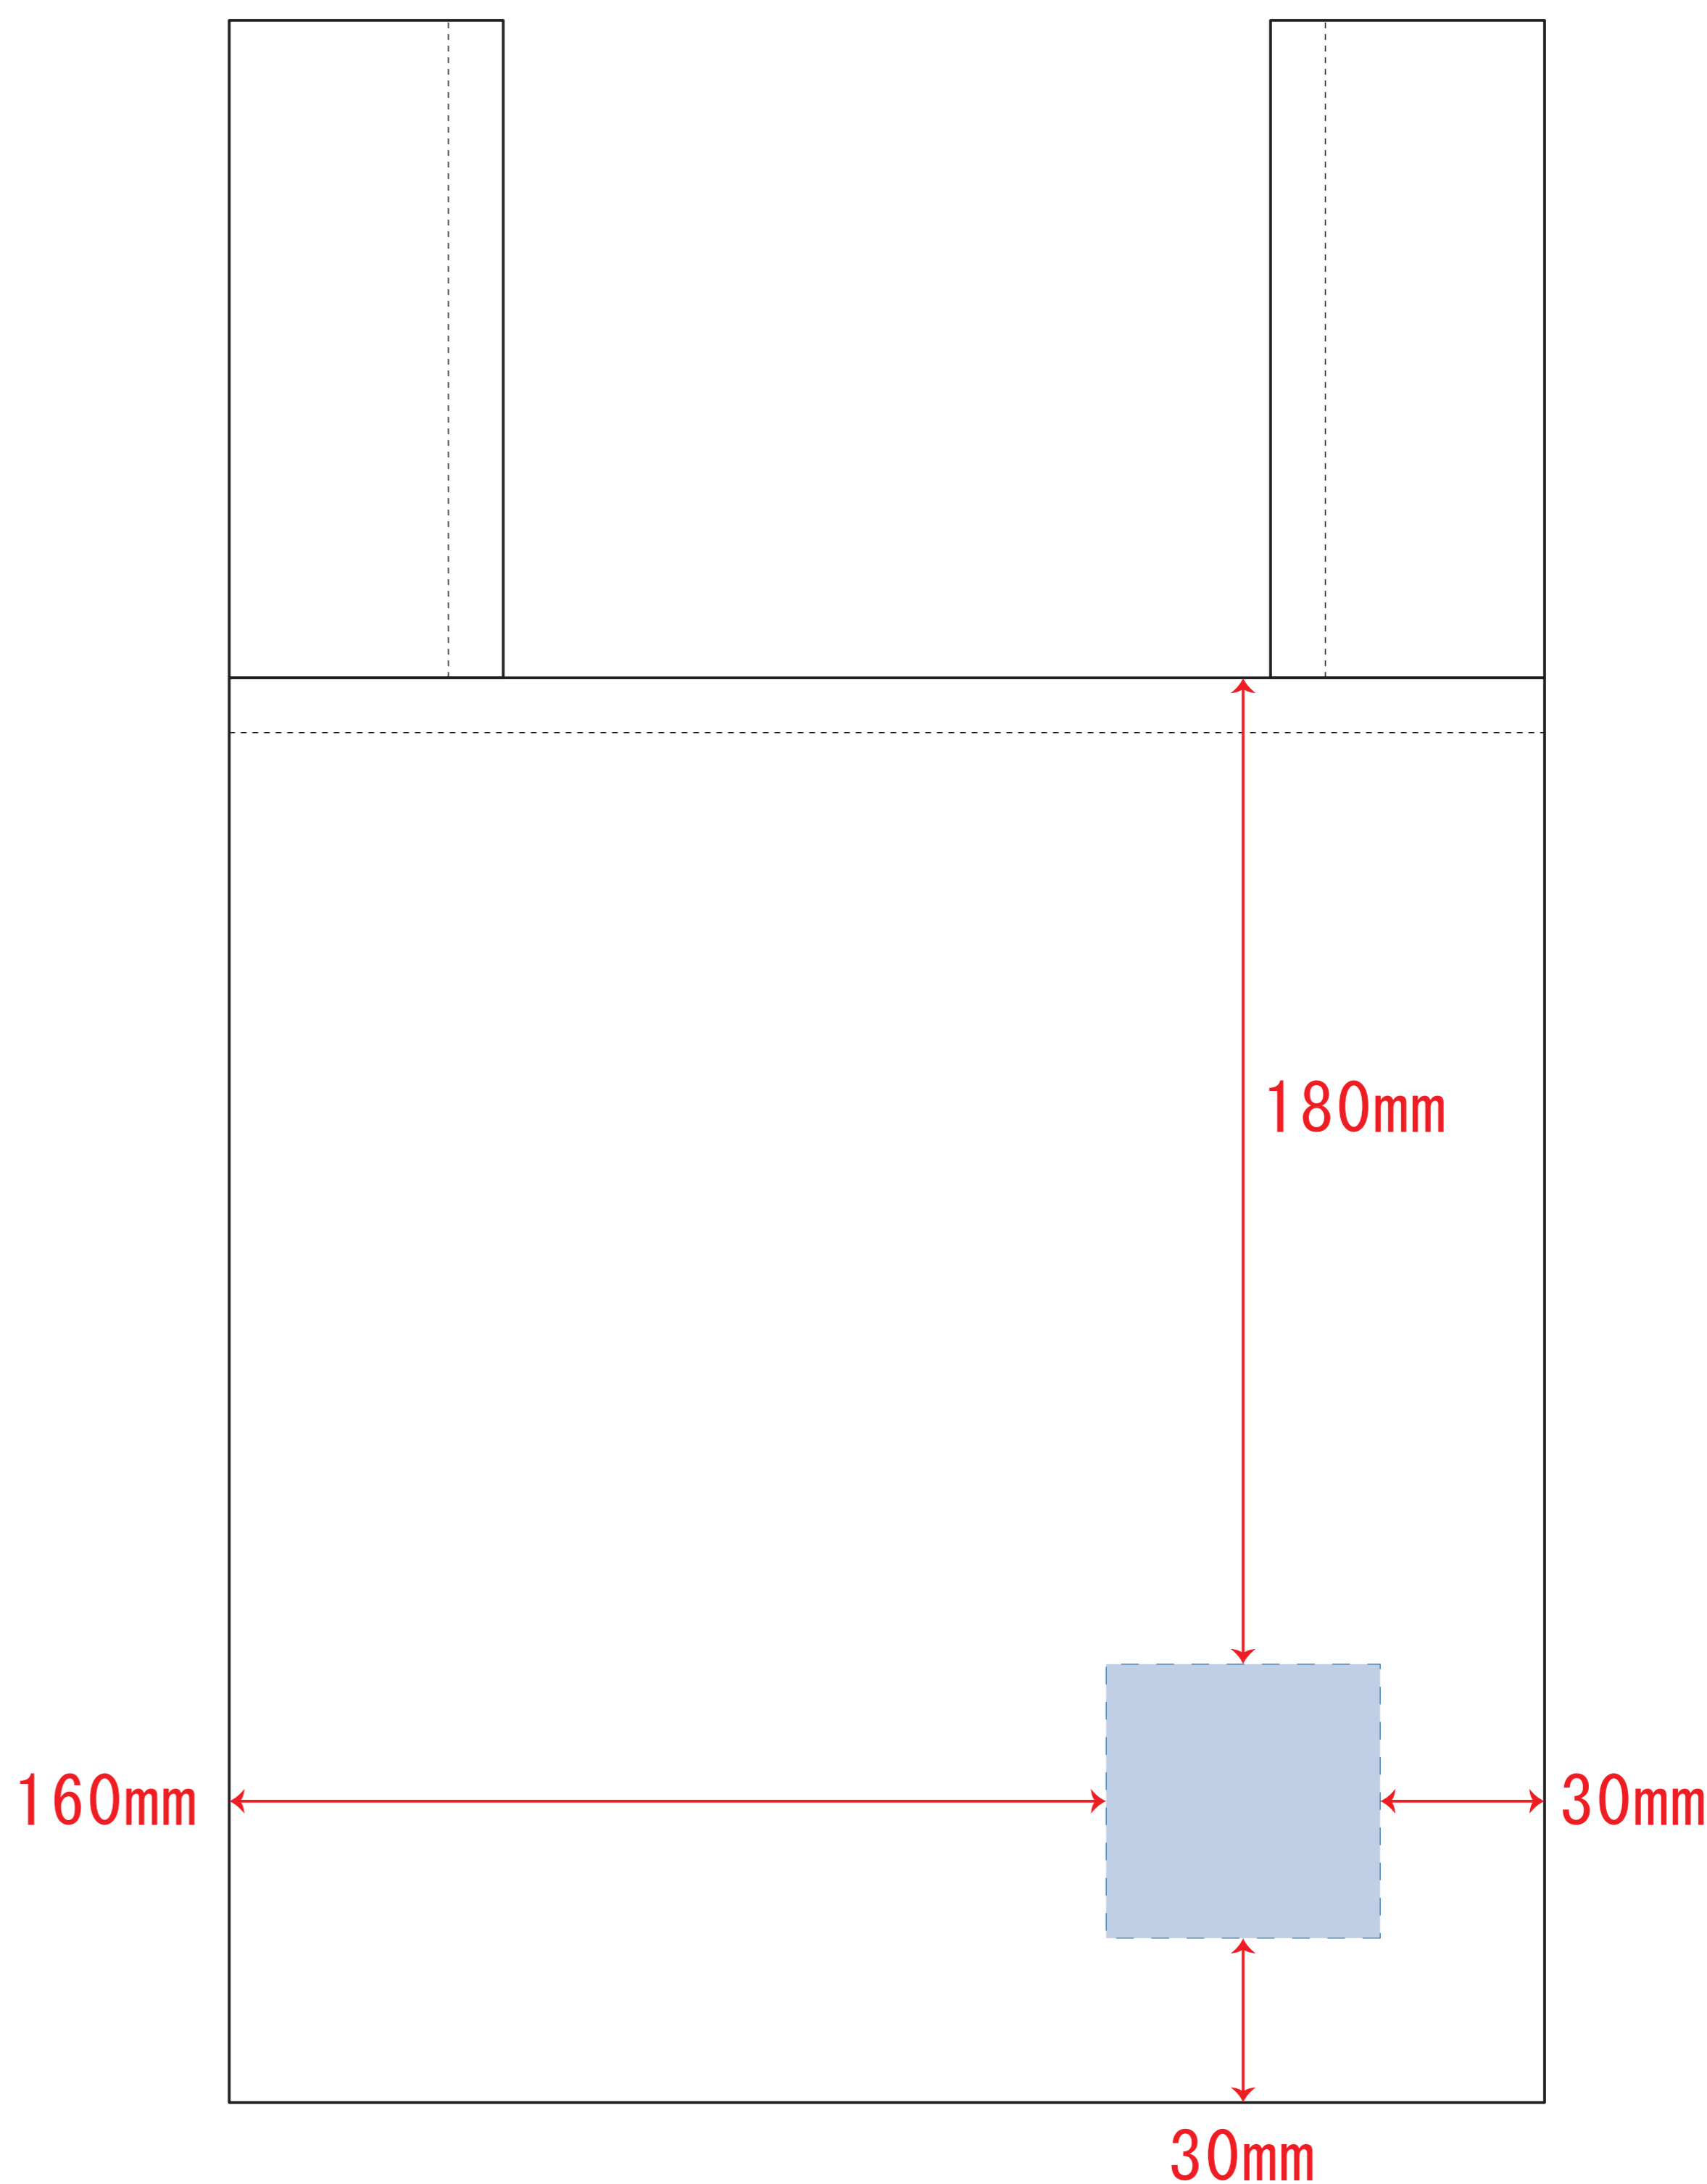

Scale=1/1 (原寸)

※画面の色はイメージです。実際の商品の色とは異なる場合があります。

※テンプレートはイメージです。実物と形状や色合いなど異なります。

RS-0182901/RS-0183001/RS-0183101

カラモ たっぷりマチのコンビニエコバッグ

デザインサイズ

000×000 mm程度

制作上の注意点

●レイアウトするデザインの寸法を
デザインサイズにご記入下さい。 **デザインサイズ
60×20mm程度**

●データはCMYKで作成してください。

●刷り色はPANTONEまたはDICのチップでご指定下さい。
※黒・白・金・銀はチップでの指定はできません。

●デザインを位置指定をする場合は
外周からデザインまでの数値を入力し
矢印を伸ばして調整して下さい。

●プリントは点線部分、
網掛けの刷り範囲  以内をお願い致します。
(ベースの材質、又はデザインによりベタ面が多い場合、
線が細かい場合等、調整が必要な場合がございます。)

●細かい文字などは素材の関係上かすれたり、
つぶれてしまう場合がございます。
綺麗に印刷する場合は線幅1mmを目安に作成して下さい。

●ベース素材のカラーにより、
印刷色の仕上がりが若干変わる場合がございます。

※画像データをご使用の際の注意点

●1色データは原寸600dpiのモノクロ2階調の
画像データをレイアウトして下さい。

●フルカラーデータは原寸350dpi以上、CMYKで作成し、
画像データをレイアウトして下さい。

●画像データは別途添付して下さい。(データにリンクしたもの)

■シルク印刷 W50×H50 (mm)