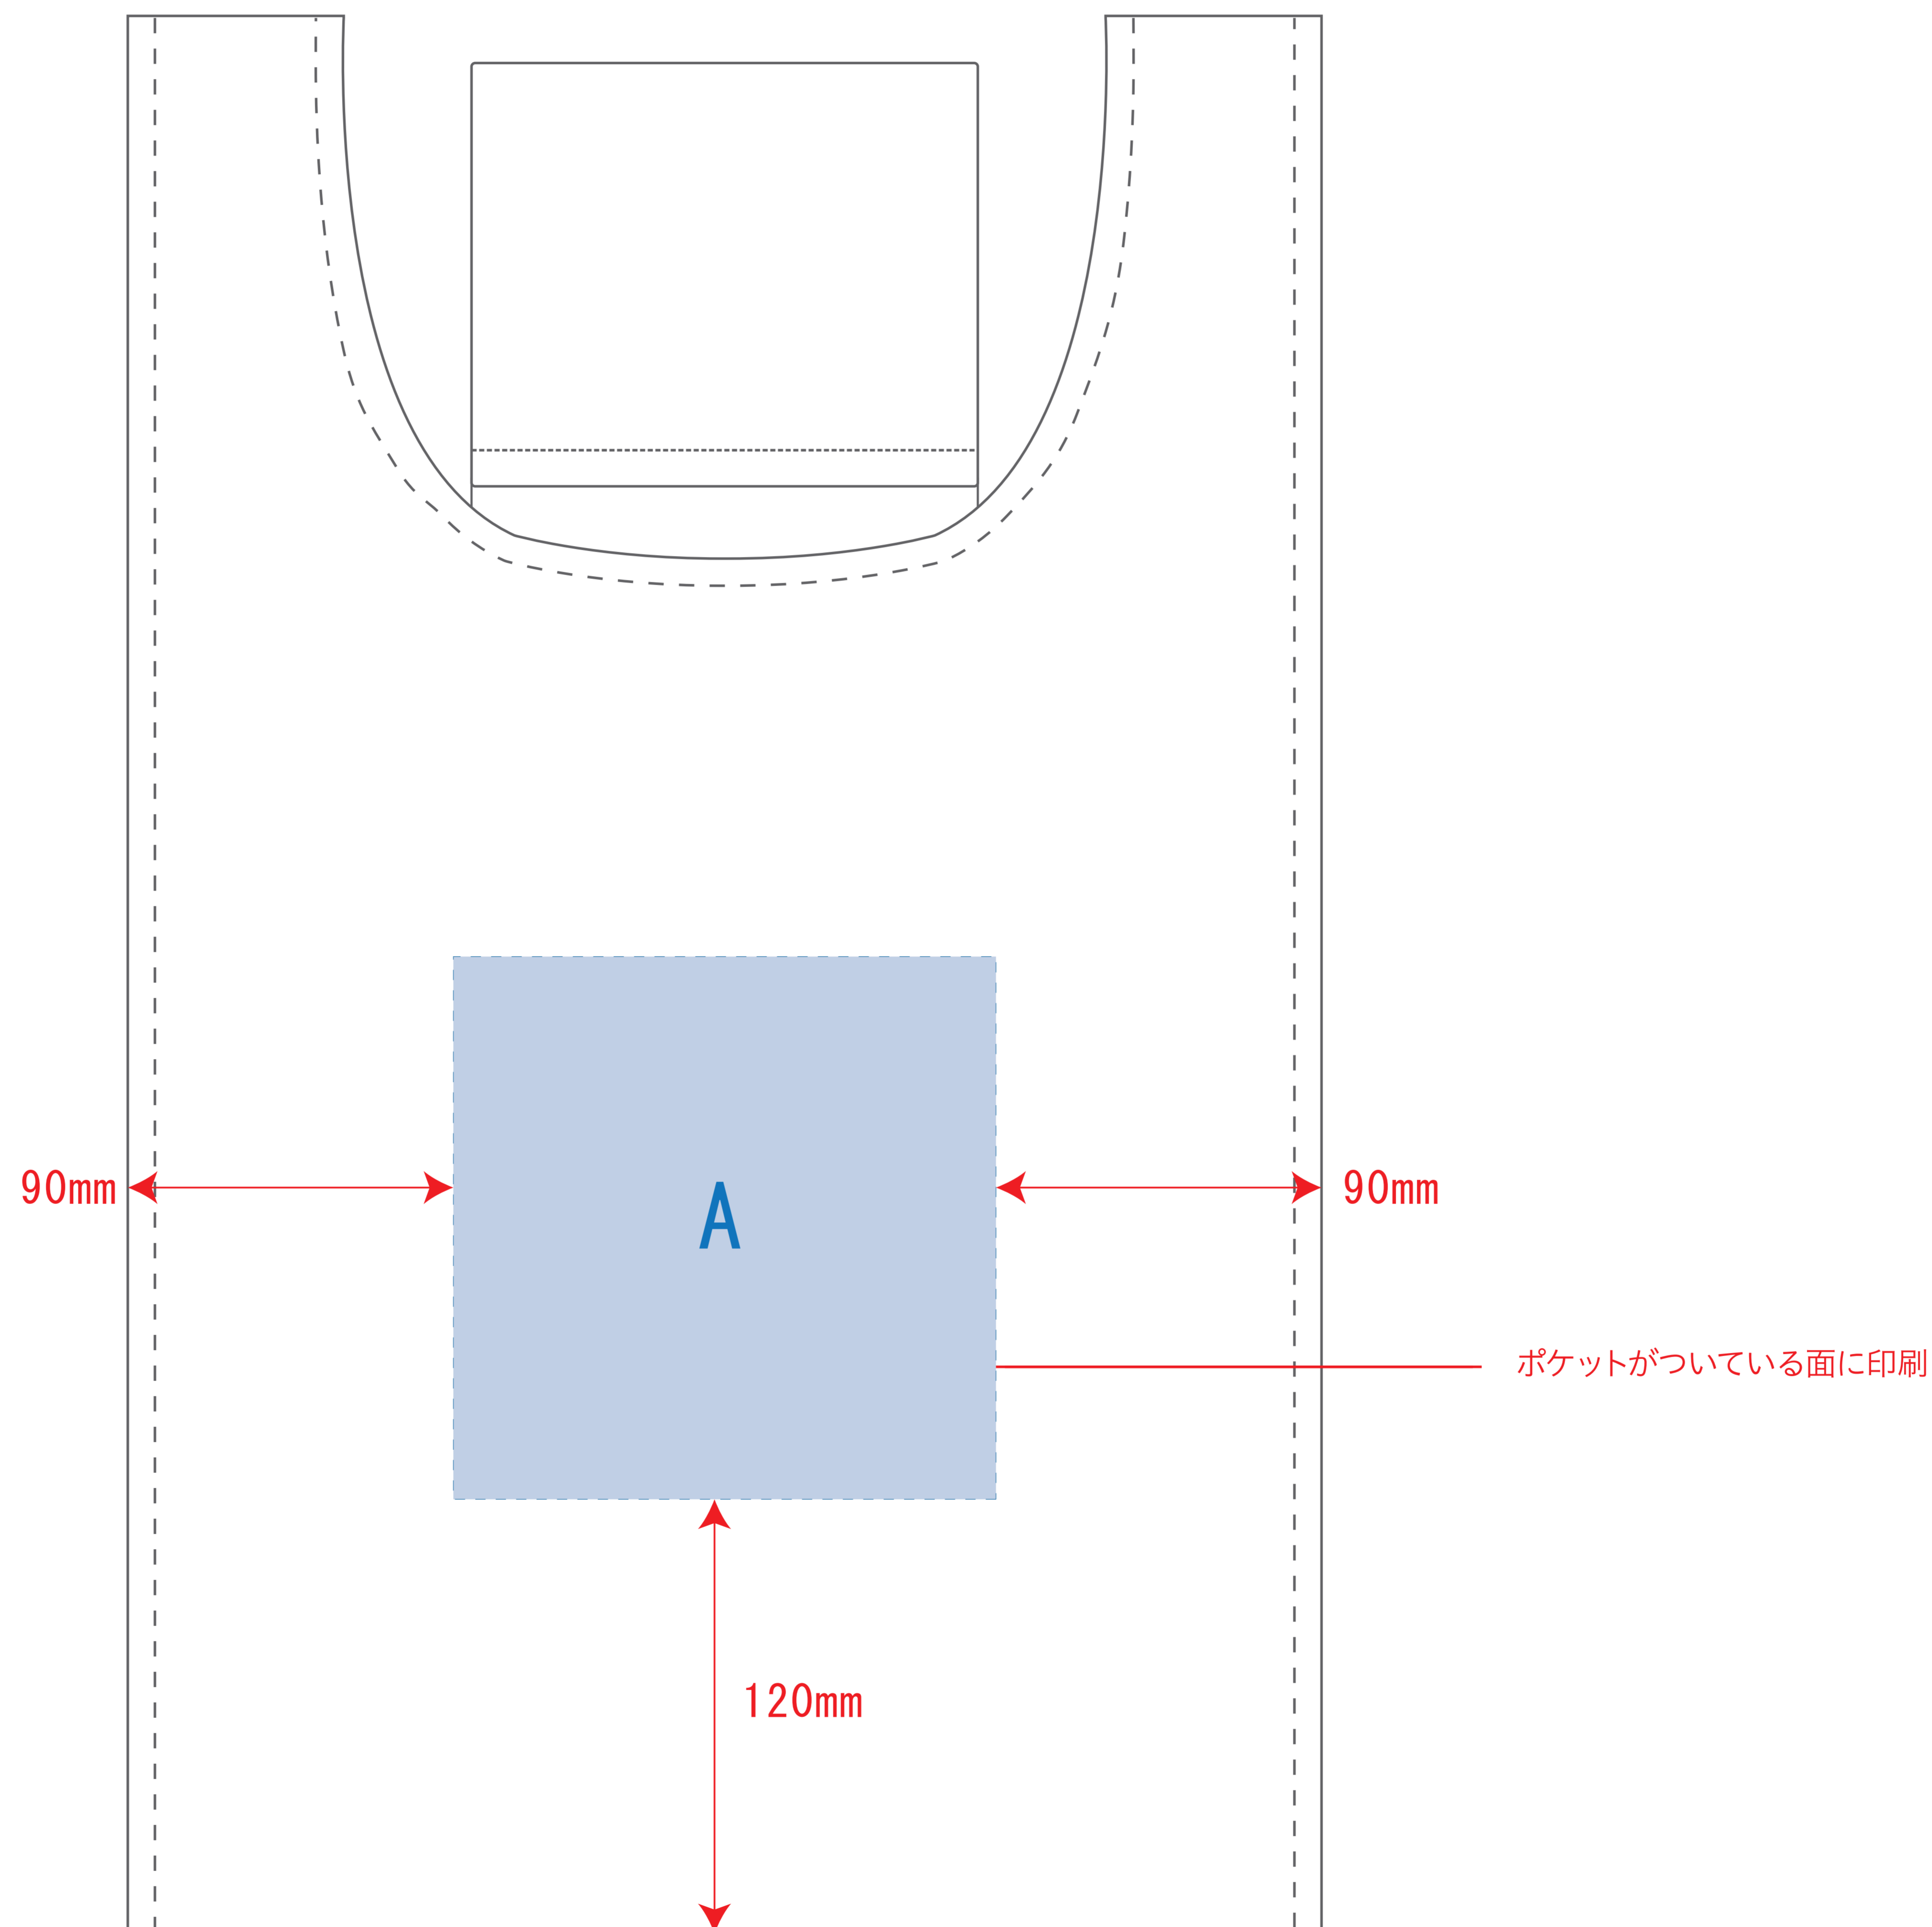

Scale=1/1 (原寸)

※画面の色はイメージです。実際の商品の色とは異なる場合があります。

※テンプレートはイメージです。実物と形状や色合いなど異なります。

027048

コンビニ・エコバッグ

デザインサイズ

000×000 mm程度

制作上の注意点

●レイアウトするデザインの寸法をデザインサイズにご記入下さい。 **デザインサイズ 60×20mm程度**

●データはCMYKで作成してください。

●刷り色はPANTONEまたはDICのチップでご指定下さい。
※黒・白・金・銀はチップでのご指定はできません。

●デザインを位置指定をする場合は外周からデザインまでの数値を入力し矢印を伸ばして調整して下さい。

●プリントは点線部分、網掛けの刷り範囲  以内をお願い致します。

(ベースの材質、又はデザインによりベタ面が多い場合、線が細かい場合等、調整が必要な場合がございます。)

●細かい文字などは素材の関係上かすれたり、つぶれてしまう場合がございます。綺麗に印刷する場合は線幅1mmを目安に作成して下さい。

●ベース素材のカラーにより、印刷色の仕上がりが若干変わる場合がございます。

※画像データをご使用の際の注意点

●1色データは原寸600dpiのモノクロ2階調の画像データをレイアウトして下さい。

●フルカラーデータは原寸350dpi以上、CMYKで作成し、画像データをレイアウトして下さい。

●画像データは別途添付して下さい。(データにリンクしたもの)

シルク : W150×H150 (mm)

転写 : W150×H150 (mm)

たたみ時

シルク : W70×H40 (mm)

転写 : W70×H40 (mm)