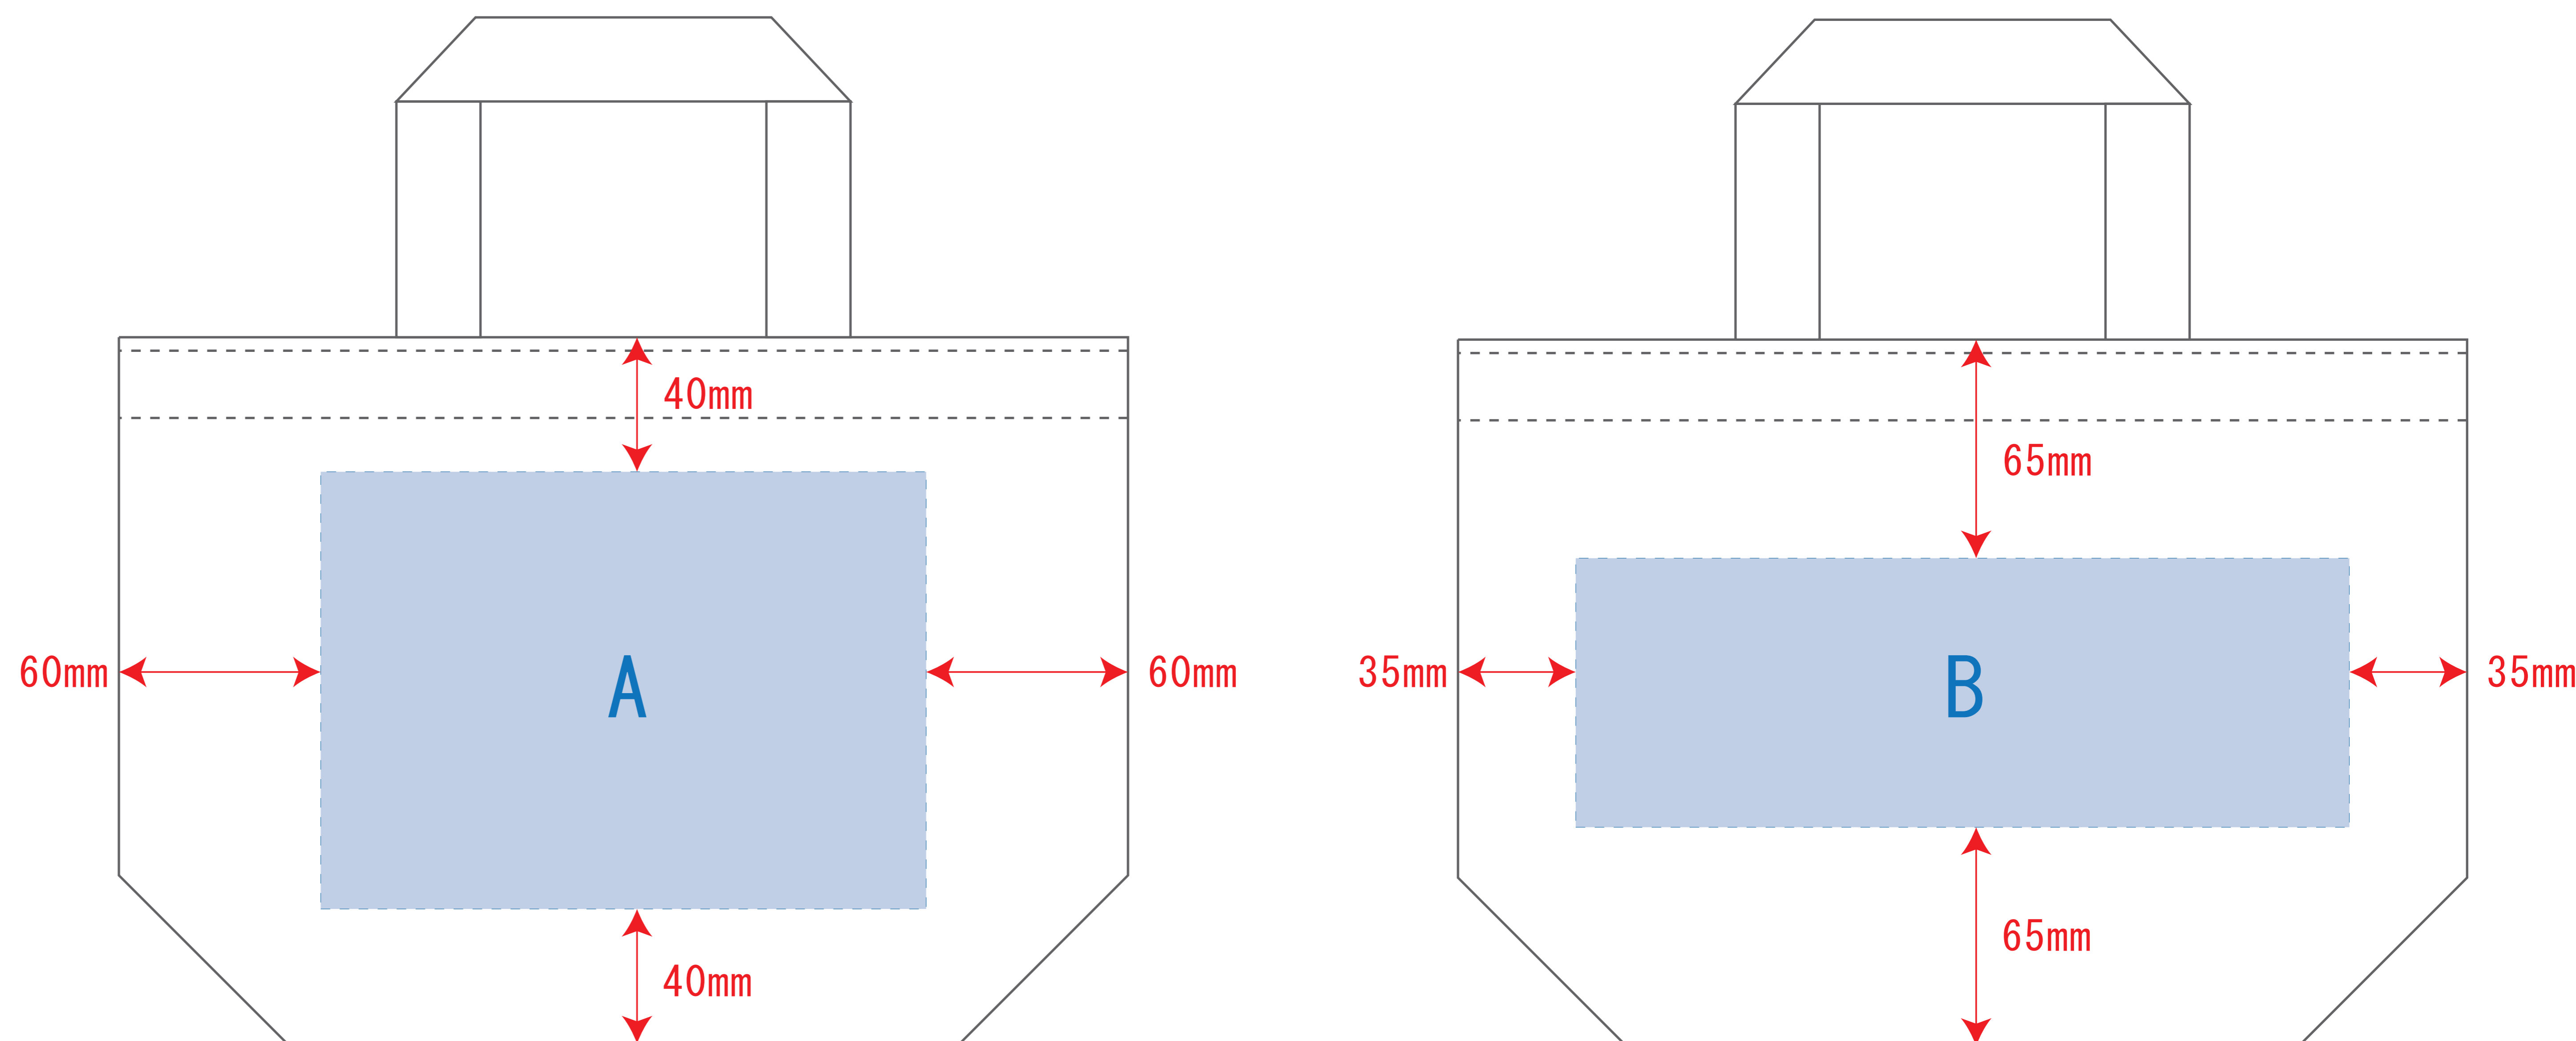

### デザインサイズ

### 000×000 mm程度

#### 制作上の注意点

●レイアウトするデザインの寸法を  
デザインサイズにご記入下さい。  
デザインサイズ  
60×20mm程度

●データはCMYKで作成してください。

●刷り色はPANTONEまたはDICのチップでご指定下さい。  
※黒・白・金・銀はチップでのご指定はできません。

●デザインを位置指定をする場合は  
外周からデザインまでの数値を入力し  
矢印を伸ばして調整して下さい。

●プリントは点線部分、  
網掛けの刷り範囲 以内にお願い致します。  
(ベースの材質、又はデザインによりベタ面が多い場合、  
線が細かい場合等、調整が必要な場合がございます。)

#### ※画像データをご使用の際の注意点

●1色データは原寸600dpiのモノクロ2階調の  
画像データをレイアウトして下さい。

●フルカラーデータは原寸350dpi以上、CMYKで作成し、  
画像データをレイアウトして下さい。

●画像データは別途添付して下さい。(データにリンクしたもの)

シルク : W180×H130 (mm)  
転写 : W180×H130 (mm)

シルク : W230×H80 (mm)  
転写 : W230×H80 (mm)