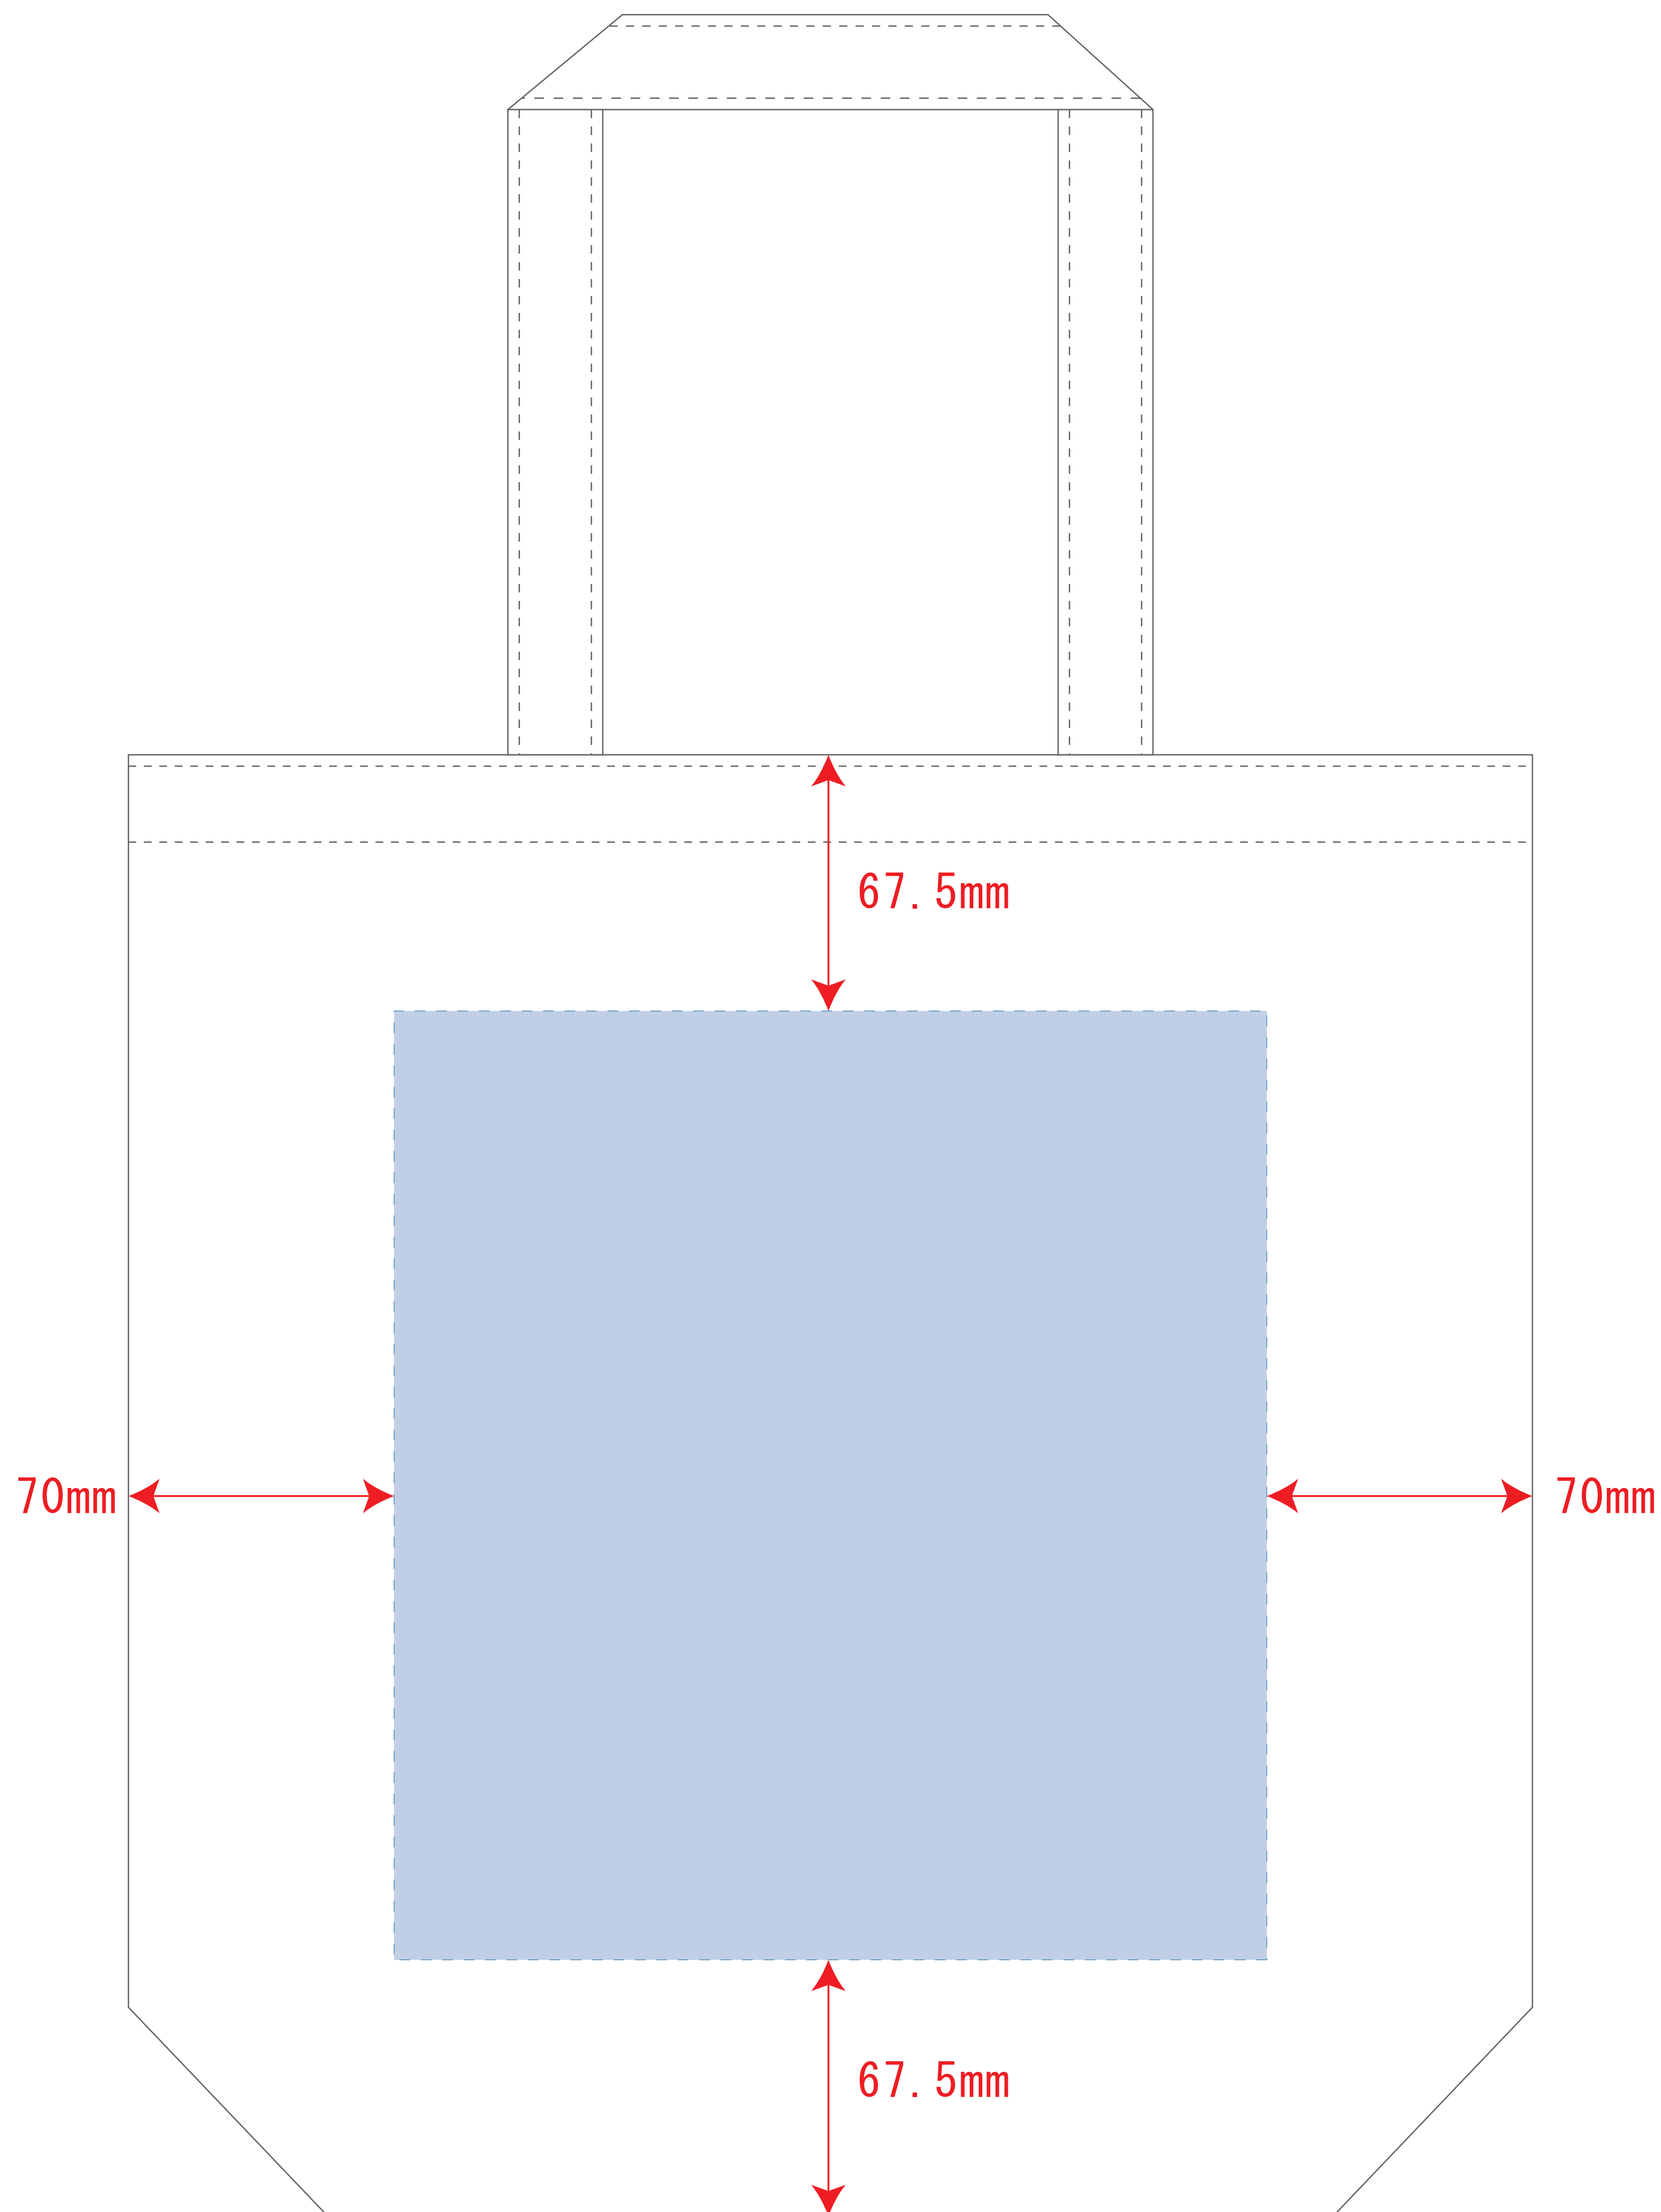

Scale=1/1 (原寸)

※画面の色はイメージです。実際の商品の色とは異なる場合があります。

※テンプレートはイメージです。実物と形状や色合いなど異なります。

104244

キャンバスタート (縦型/大)

デザインサイズ

000×000 mm程度

制作上の注意点

- レイアウトするデザインの寸法をデザインサイズにご記入下さい。 **デザインサイズ 60×20mm程度**
- データはCMYKで作成してください。
- 刷り色はPANTONEまたはDICのチップでご指定下さい。
※黒・白・金・銀はチップでのご指定はできません。
- デザインを位置指定をする場合は外周からデザインまでの数値を入力し矢印を伸ばして調整して下さい。
 35mm
- プリントは点線部分、網掛けの刷り範囲  以内をお願い致します。
(ベースの材質、又はデザインによりベタ面が多い場合、線が細かい場合等、調整が必要な場合がございます。)
- 細かい文字などは素材の関係上かすれたり、つぶれてしまう場合がございます。
綺麗に印刷する場合は線幅1mmを目安に作成して下さい。
- ベース素材のカラーにより、印刷色の仕上がりが若干変わる場合がございます。

※画像データをご使用の際の注意点

- 1色データは原寸600dpiのモノクロ2階調の画像データをレイアウトして下さい。
- フルカラーデータは原寸350dpi以上、CMYKで作成し、画像データをレイアウトして下さい。
- 画像データは別途添付して下さい。(データにリンクしたもの)

シルク : W230 × H250 (mm)