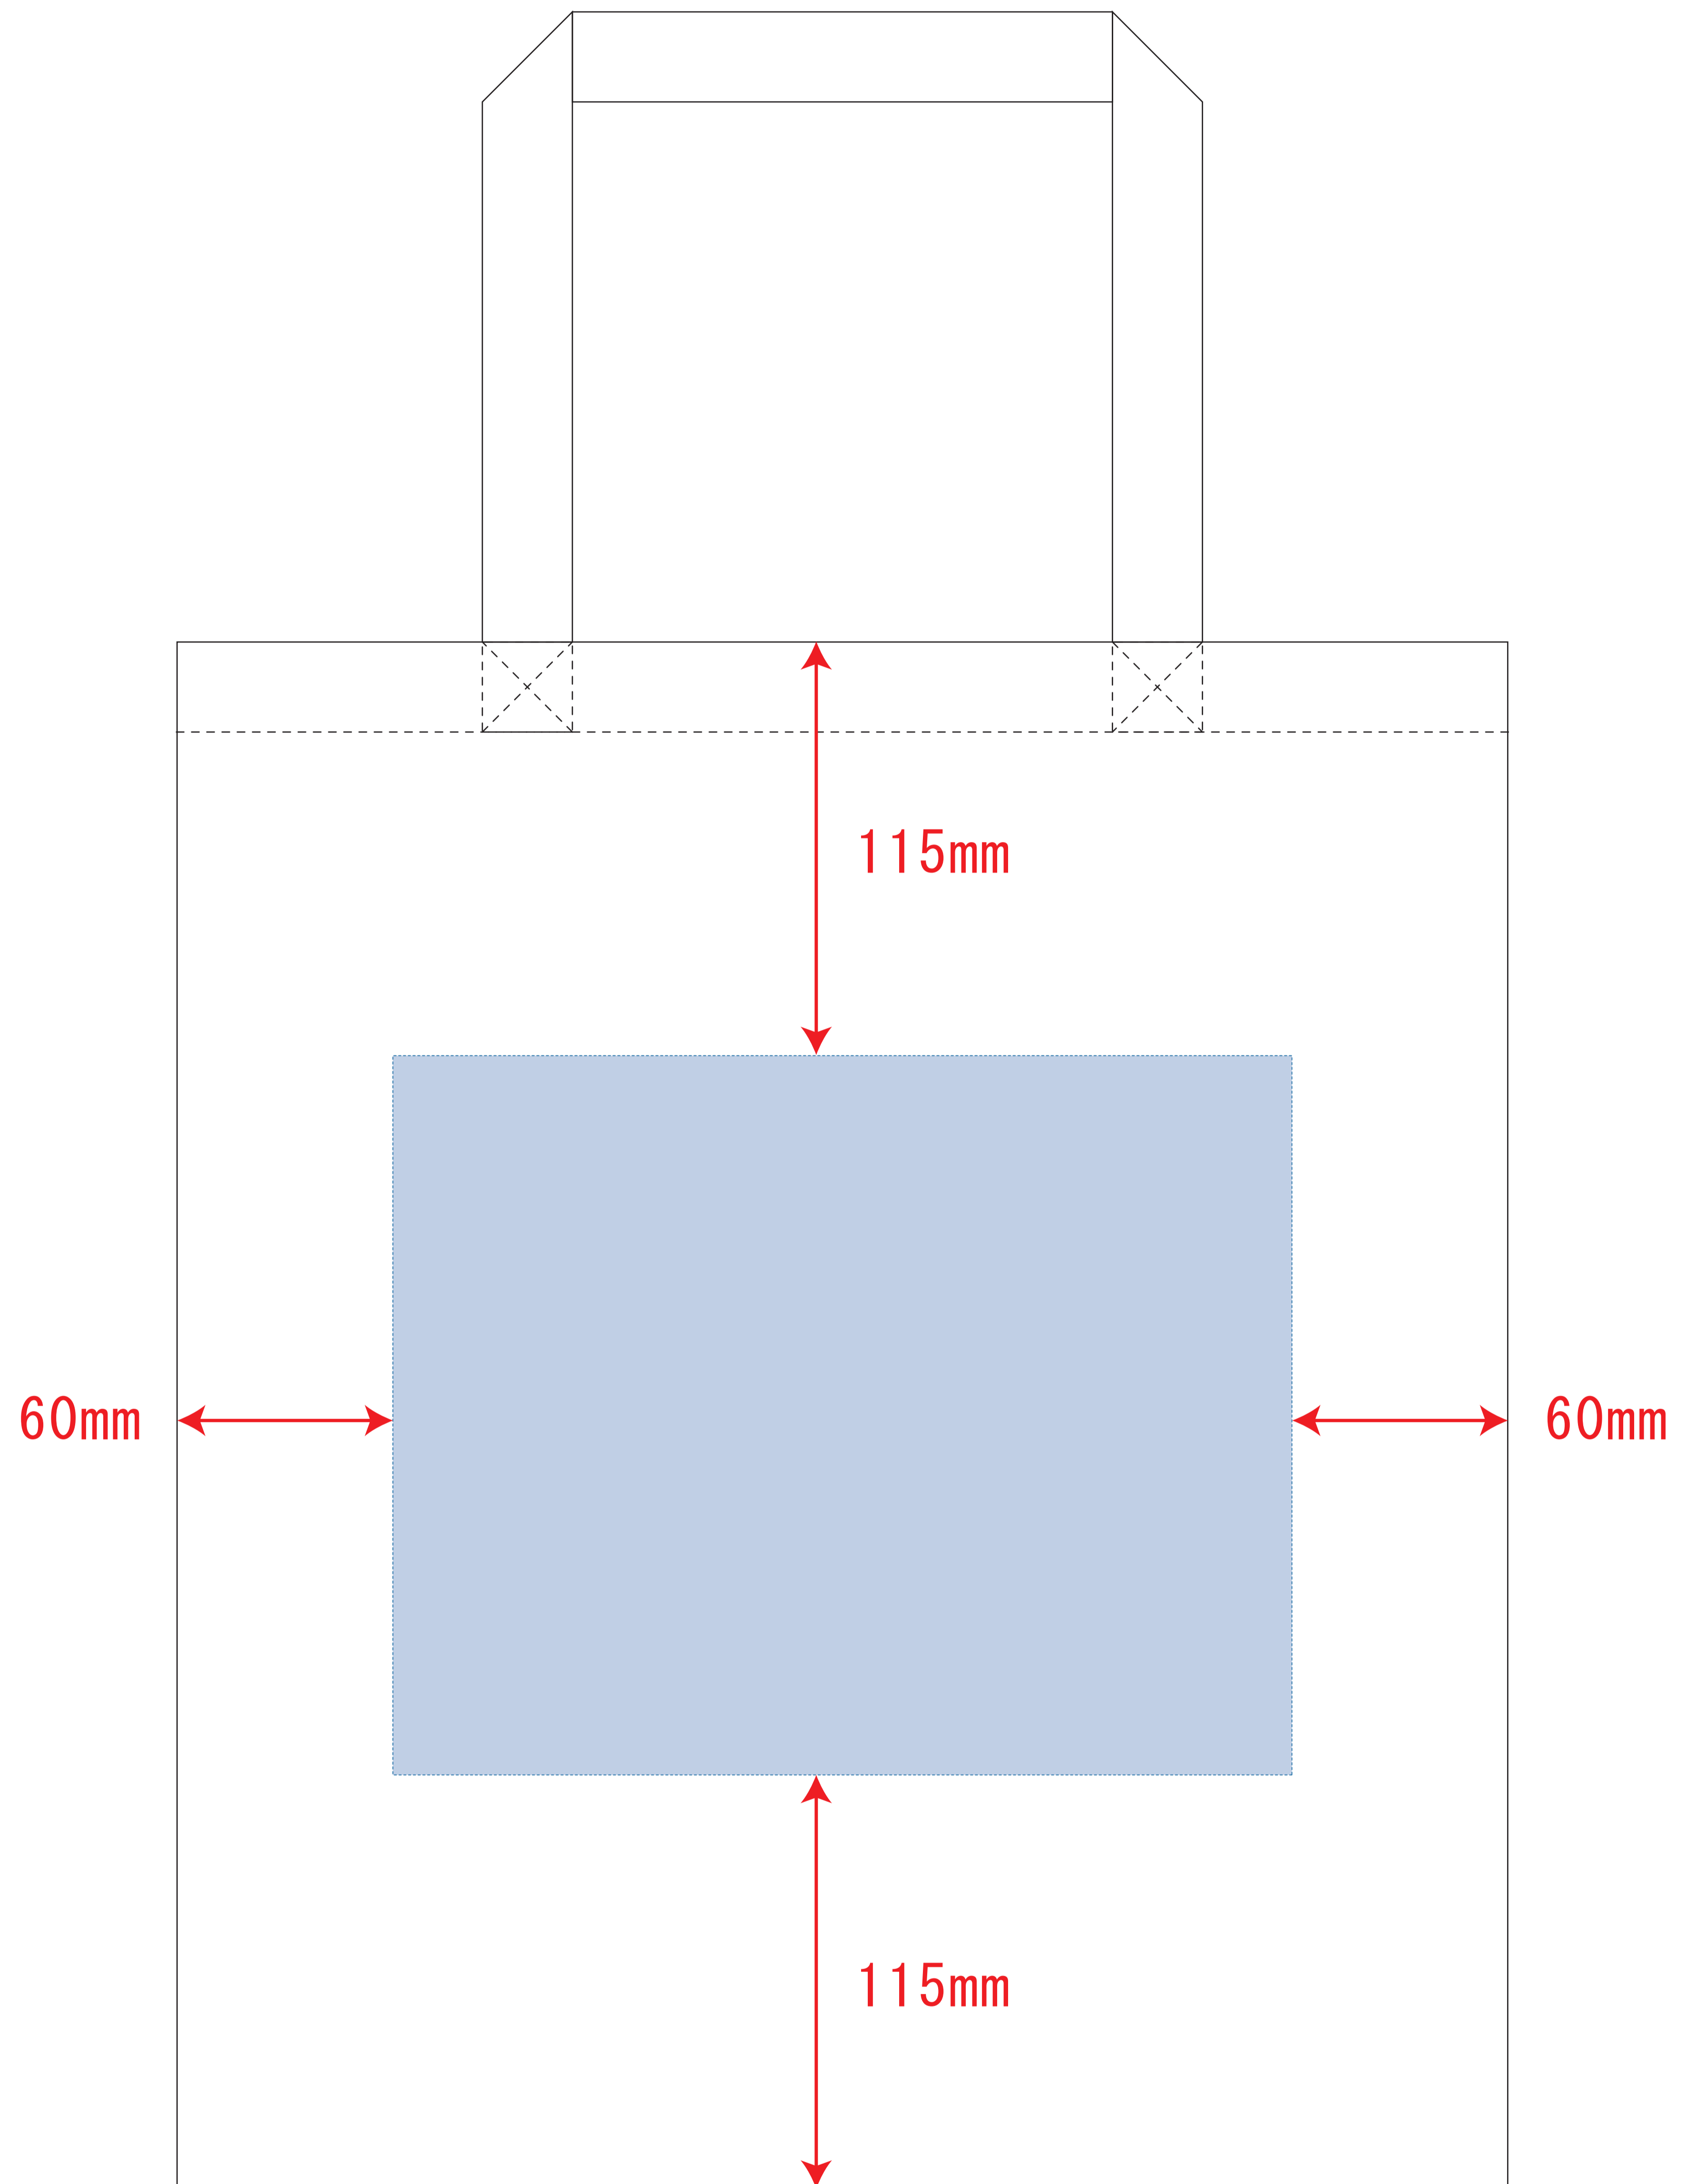

Scale=1/1 (原寸)

※画面の色はイメージです。実際の商品の色とは異なる場合があります。

※テンプレートはイメージです。実物と形状や色合いなど異なります。

106-C

A3キャンバスエコバッグ

デザインサイズ

000×000 mm程度

制作上の注意点

●レイアウトするデザインの寸法を
デザインサイズにご記入下さい。 **デザインサイズ**
60×20mm程度

●データはCMYKで作成してください。

●刷り色はPANTONEまたはDICのチップでご指定下さい。
※黒・白・金・銀はチップでのご指定はできません。

●デザインを位置指定をする場合は
外周からデザインまでの数値を入力し
矢印を伸ばして調整して下さい。

●プリントは点線部分、
網掛けの刷り範囲  以内をお願い致します。
(ベースの材質、又はデザインによりベタ面が多い場合、
線が細かい場合等、調整が必要な場合がございます。)

●細かい文字などは素材の関係上かすれたり、
つぶれてしまう場合がございます。
綺麗に印刷する場合は線幅1mmを目安に作成して下さい。

●ベース素材のカラーにより、
印刷色の仕上がりが若干変わる場合がございます。

※画像データをご使用の際の注意点

●1色データは原寸600dpiのモノクロ2階調の
画像データをレイアウトして下さい。

●フルカラーデータは原寸350dpi以上、CMYKで作成し、
画像データをレイアウトして下さい。

●画像データは別途添付して下さい。(データにリンクしたもの)

 = 印刷レイアウト範囲

印刷最大サイズ

シルク印刷

印刷可能範囲: W250×H200 (mm)