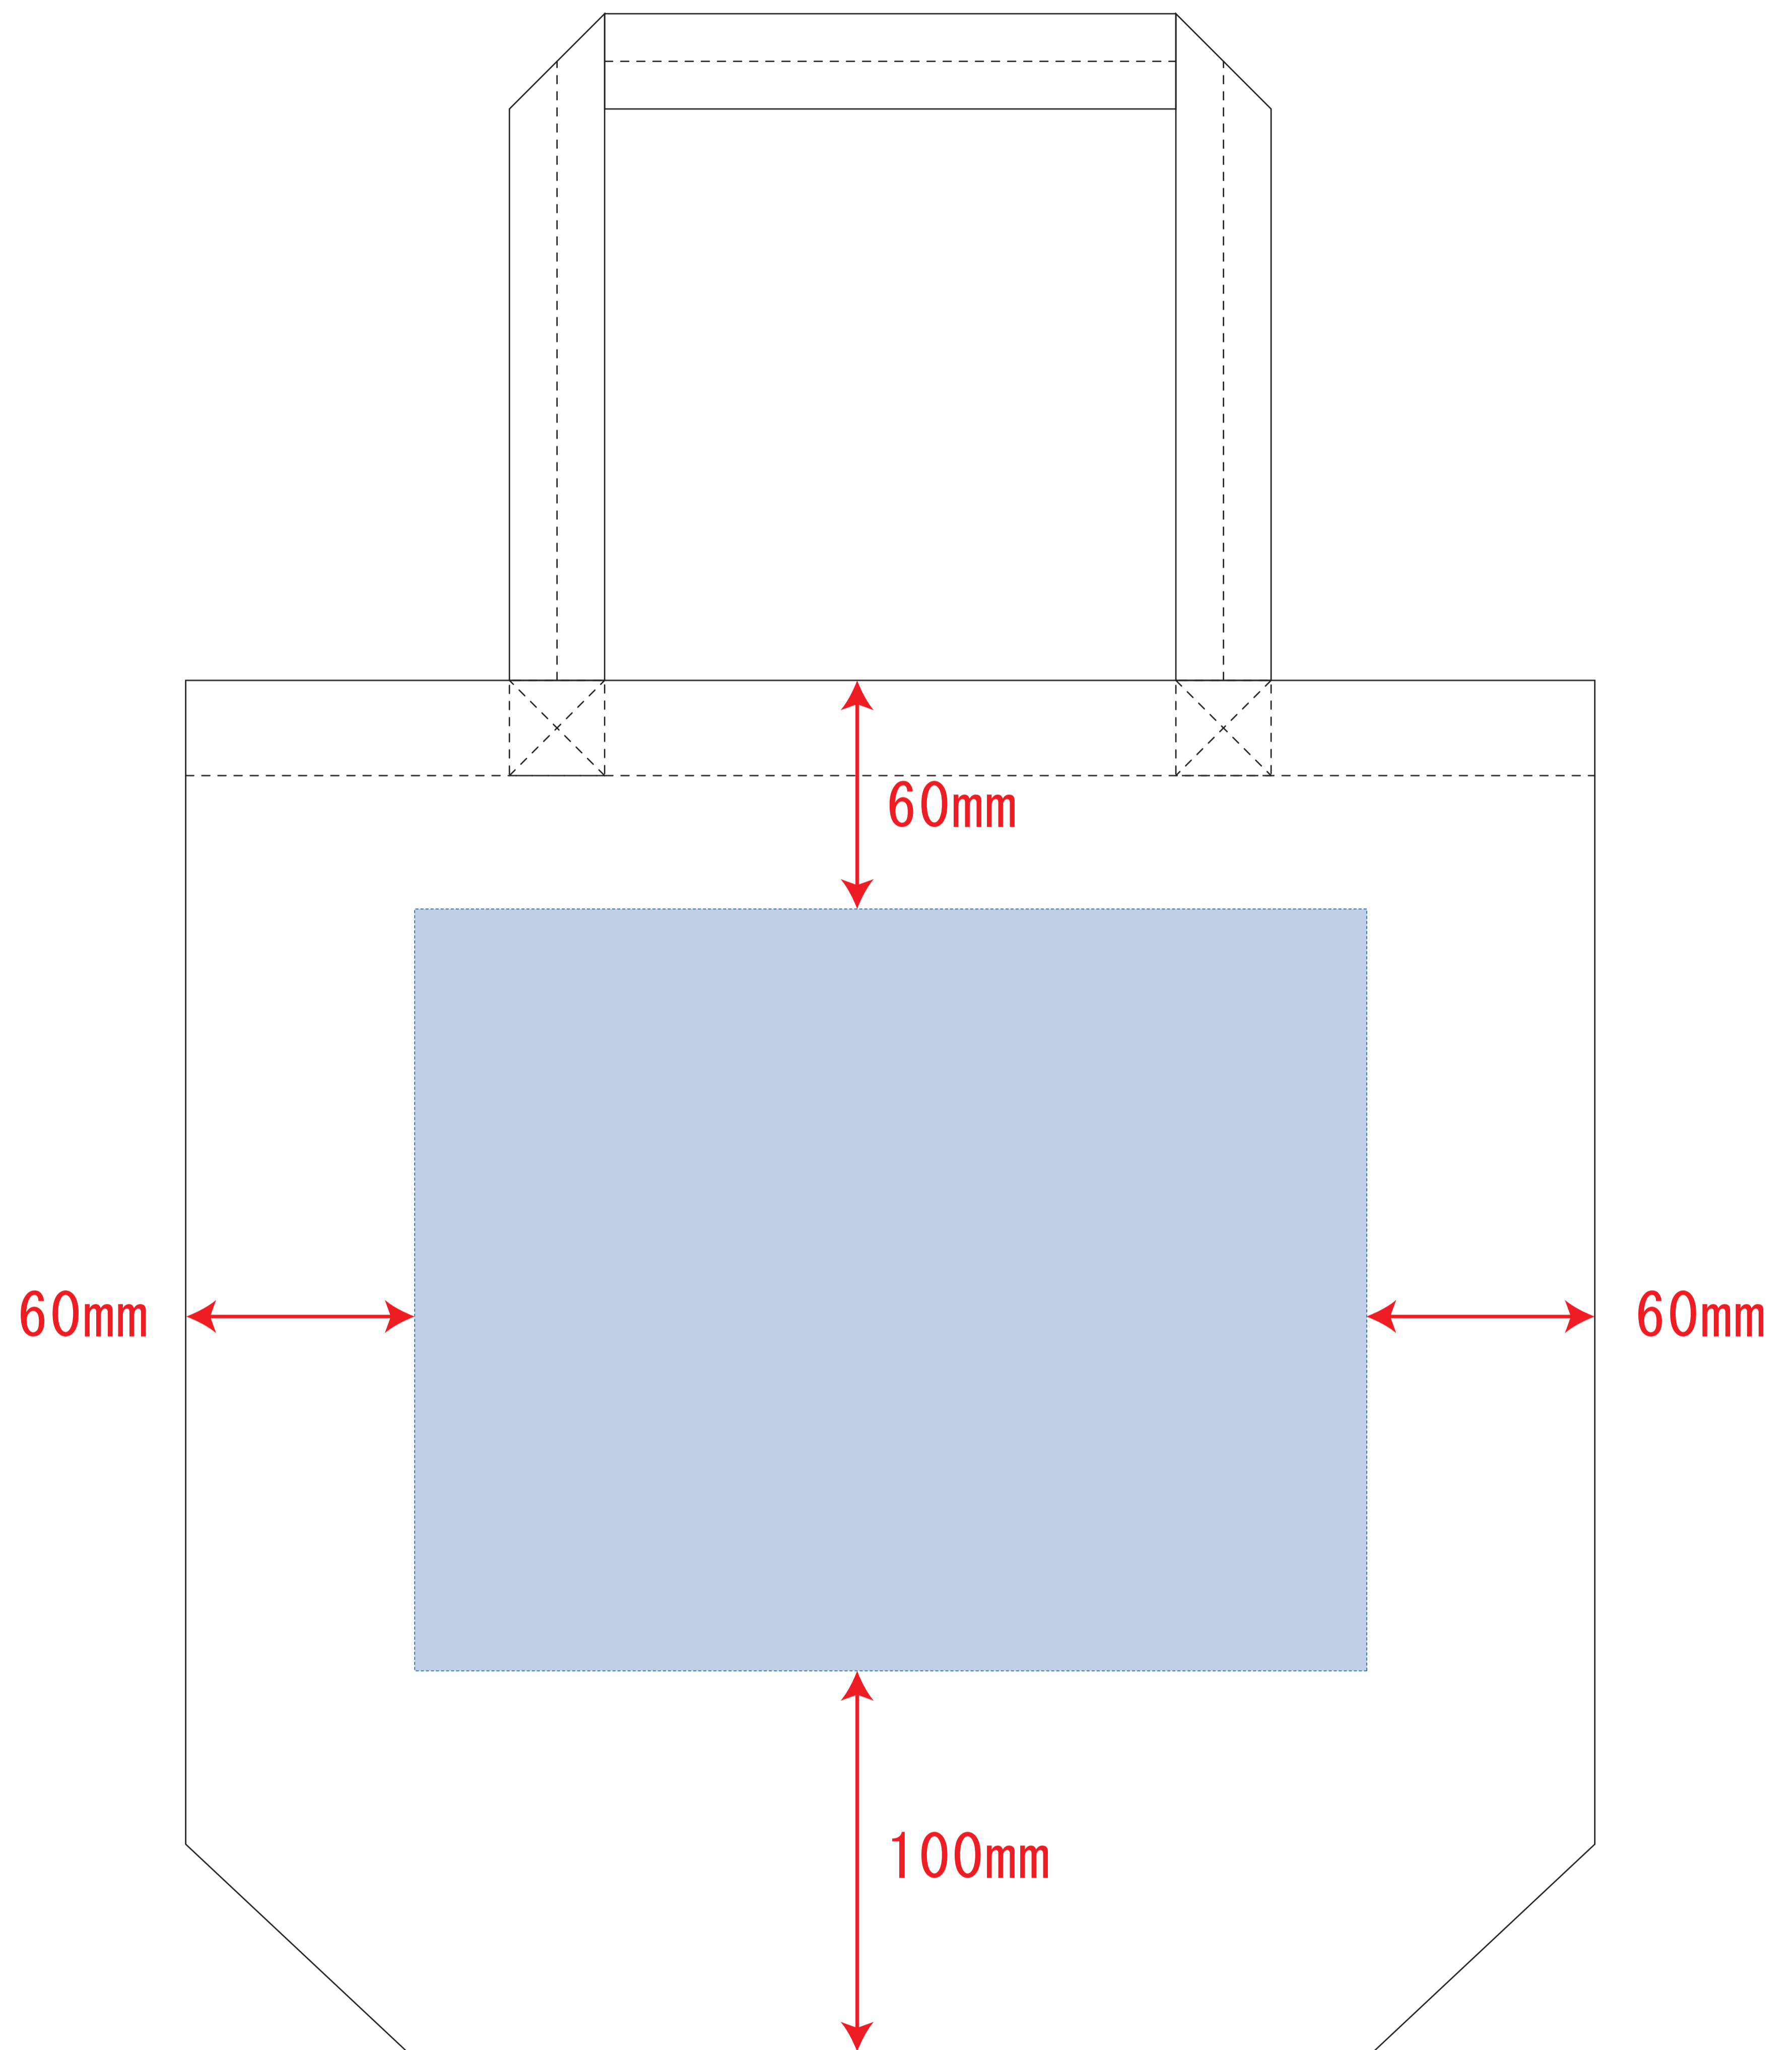

Scale=1/1 (原寸)

※画面の色はイメージです。実際の商品の色とは異なる場合があります。

※テンプレートはイメージです。実物と形状や色合いなど異なります。

### デザインサイズ

●プリントは点線部分、  
網掛けの刷り範囲  以内をお願い致します。  
(ベースの材質、又はデザインによりベタ面が多い場合、  
線が細かい場合等、調整が必要な場合がございます。)

●細かい文字などは素材の関係上かすれたり、  
つぶれてしまう場合がございます。  
綺麗に印刷する場合は線幅1mmを目安に作成して下さい。

●ベース素材のカラーにより、  
印刷色の仕上がりが若干変わる場合がございます。

#### ※画像データをご使用の際の注意点

●1色データは原寸600dpiのモノクロ2階調の  
画像データをレイアウトして下さい。

●フルカラーデータは原寸350dpi以上、CMYKで作成し、  
画像データをレイアウトして下さい。

●画像データは別途添付して下さい。(データにリンクしたもの)

 = 印刷レイアウト範囲

印刷最大サイズ

シルク印刷

印刷可能範囲: W250×H200 (mm)