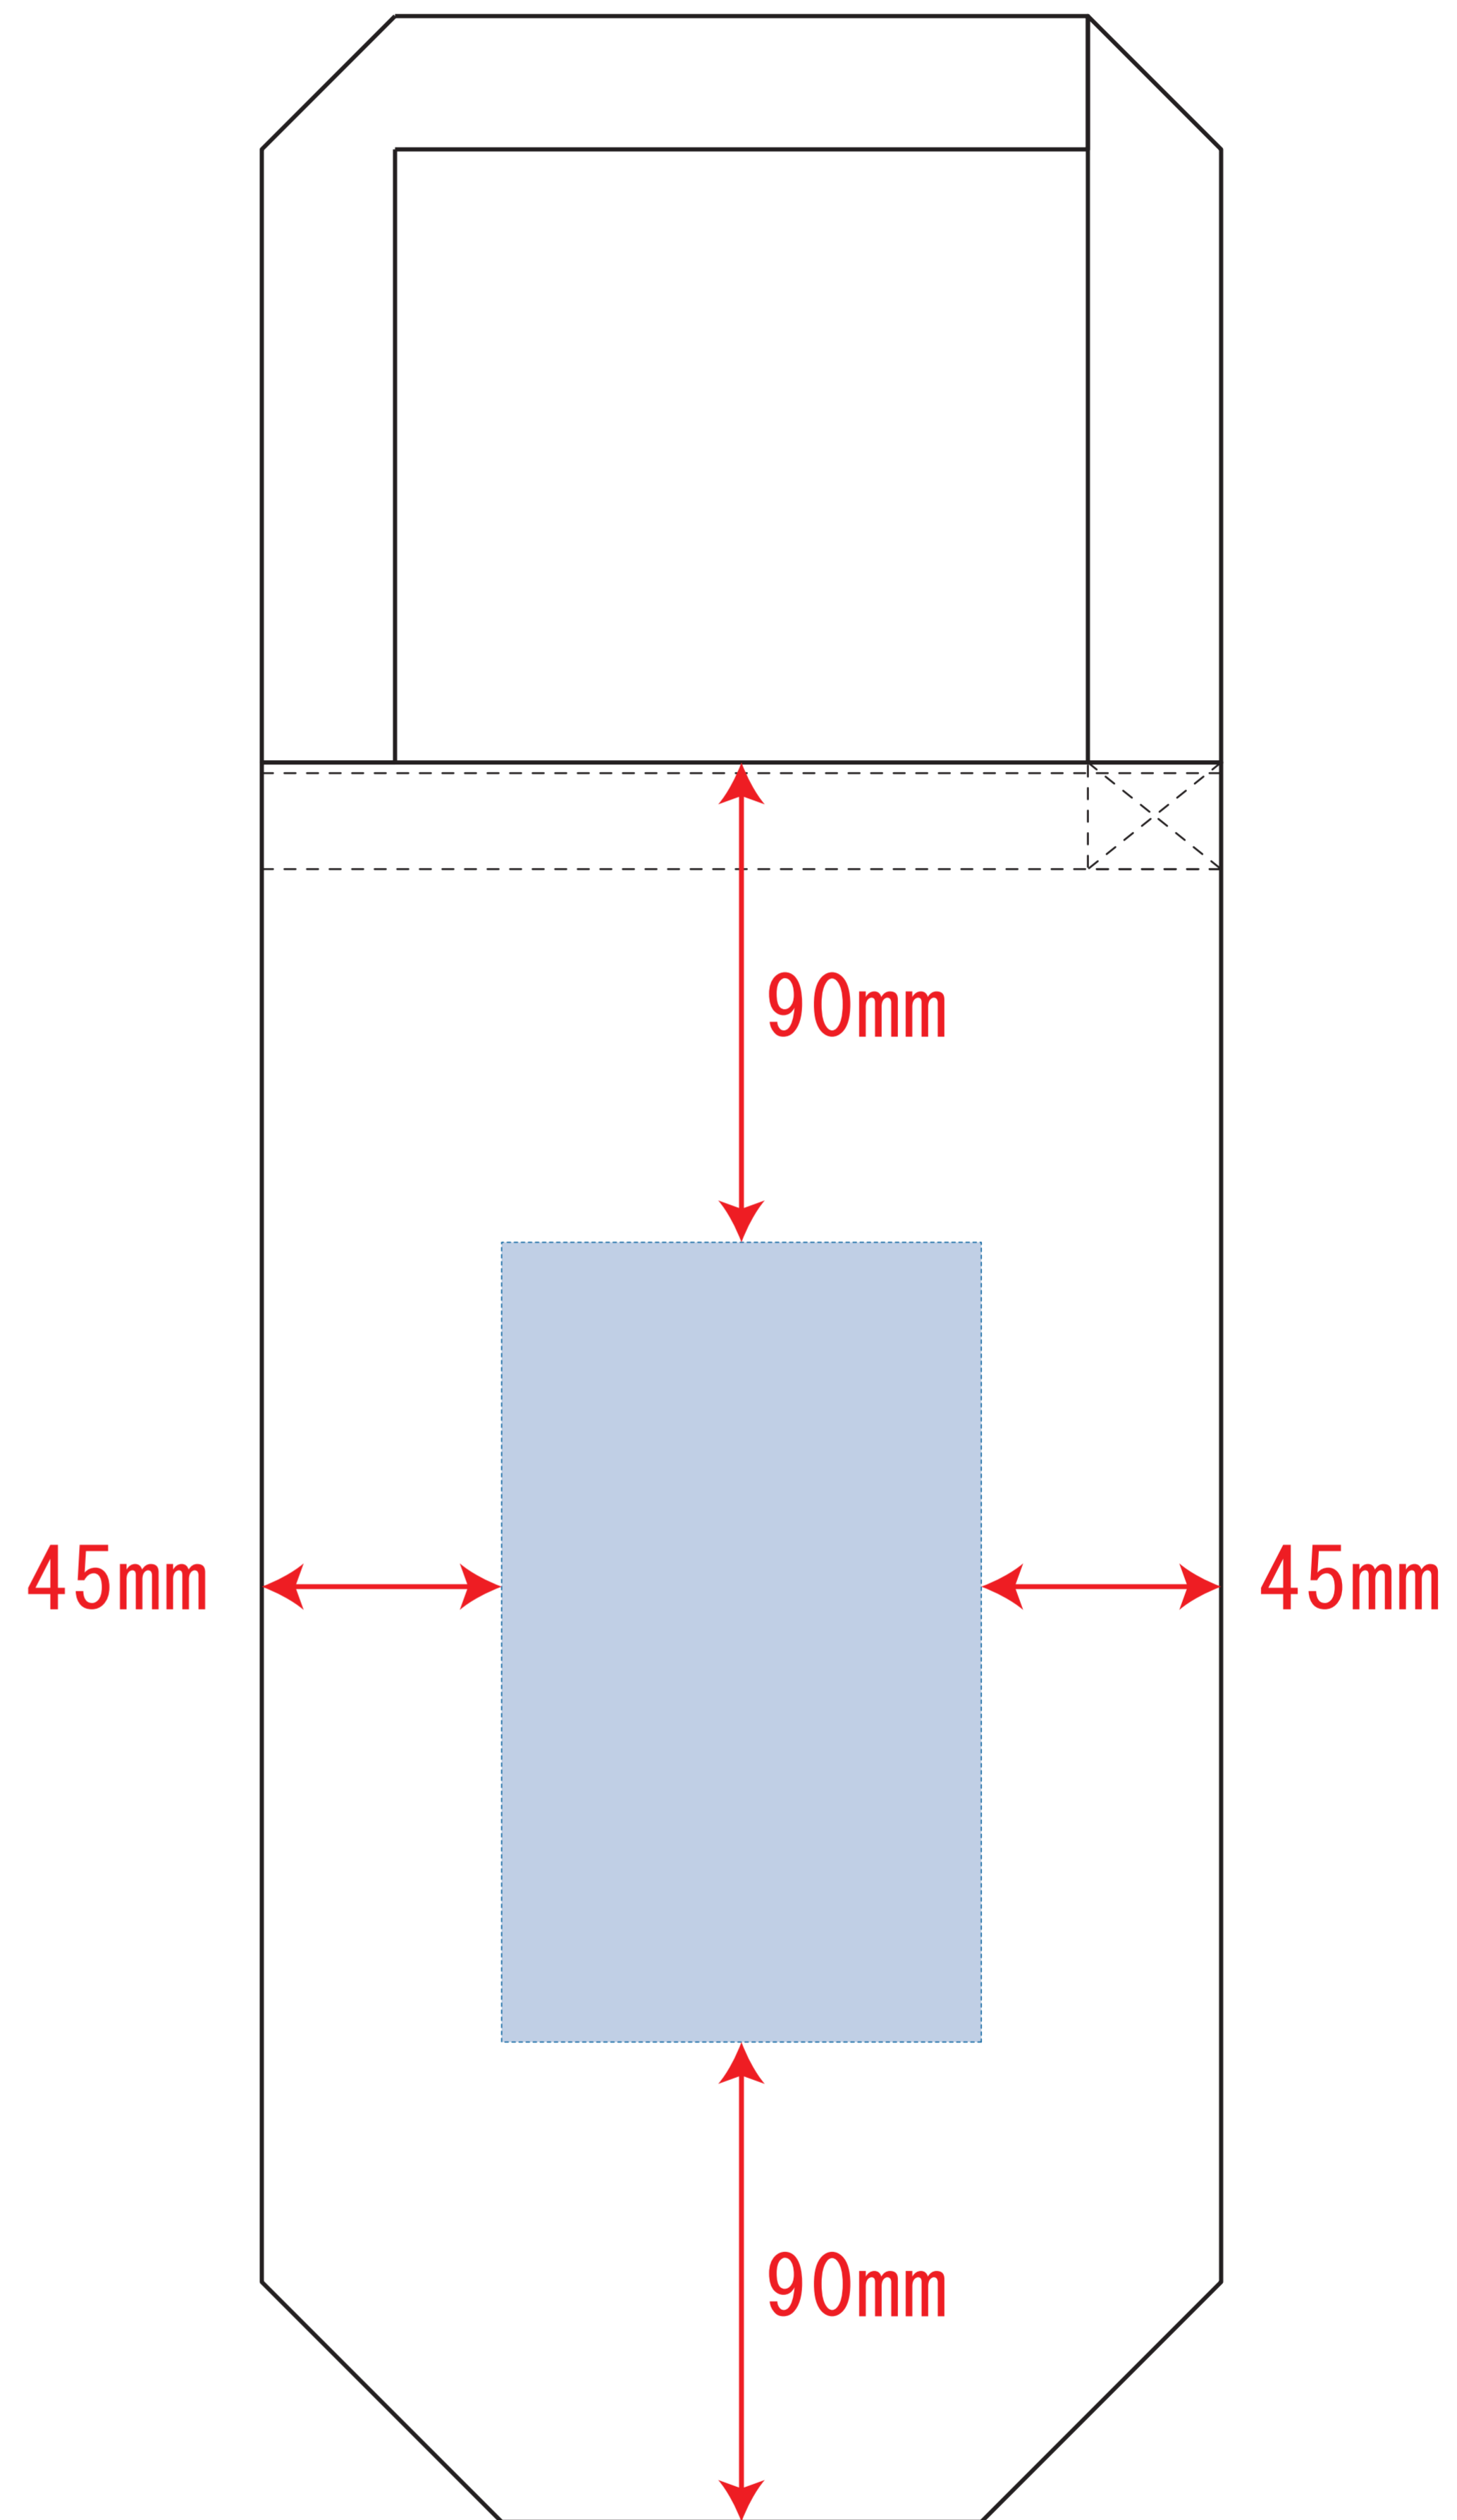

Scale=1/1 (原寸)

※画面の色はイメージです。実際の商品の色とは異なる場合があります。

※テンプレートはイメージです。実物と形状や色合いなど異なります。

114-C

キャンバスボトルバッグ

デザインサイズ

000×000 mm程度

制作上の注意点

●レイアウトするデザインの寸法をデザインサイズにご記入下さい。 **デザインサイズ 60×20mm程度**

●データはCMYKで作成してください。

●刷り色はPANTONEまたはDICのチップでご指定下さい。
※黒・白・金・銀はチップでの指定はできません。

●デザインを位置指定をする場合は外周からデザインまでの数値を入力し矢印を伸ばして調整して下さい。

●プリントは点線部分、網掛けの刷り範囲  以内をお願い致します。

(ベースの材質、又はデザインによりベタ面が多い場合、線が細かい場合等、調整が必要な場合がございます。)

●細かい文字などは素材の関係上かすれたり、つぶれてしまう場合がございます。綺麗に印刷する場合は線幅1mmを目安に作成して下さい。

●ベース素材のカラーにより、印刷色の仕上がりが若干変わる場合がございます。

※画像データをご使用の際の注意点

●1色データは原寸600dpiのモノクロ2階調の画像データをレイアウトして下さい。

●フルカラーデータは原寸350dpi以上、CMYKで作成し、画像データをレイアウトして下さい。

●画像データは別途添付して下さい。(データにリンクしたもの)

 = 印刷レイアウト範囲

印刷最大サイズ

シルク印刷

印刷可能範囲: W90×H150 (mm)