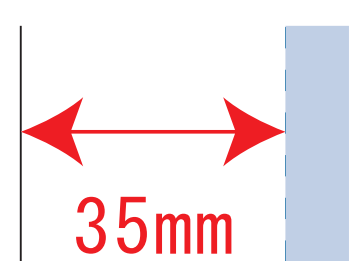

### デザインサイズ

### 000×000 mm程度

### 制作上の注意点

●レイアウトするデザインの寸法をデザインサイズにご記入下さい。 **デザインサイズ 60×20mm程度**

●データはCMYKで作成してください。

●刷り色はPANTONEまたはDICのチップでご指定下さい。  
※黒・白・金・銀はチップでの指定はできません。

●デザインを位置指定をする場合は外周からデザインまでの数値を入力し矢印を伸ばして調整して下さい。

●プリントは点線部分、網掛けの刷り範囲  以内をお願い致します。

### ※画像データをご使用の際の注意点

●1色データは原寸600dpiのモノクロ2階調の画像データをレイアウトして下さい。

●フルカラーデータは原寸350dpi以上、CMYKで作成し、画像データをレイアウトして下さい。

●画像データは別途添付して下さい。(データにリンクしたもの)

 = 印刷レイアウト範囲

印刷最大サイズ

シルク印刷

印刷可能範囲: W80×H60 (mm)