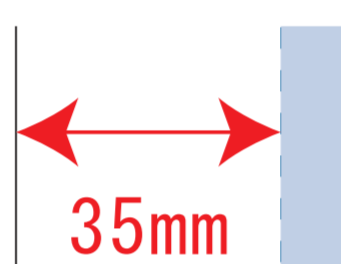

Scale=1/1 (原寸)

※画面の色はイメージです。実際の商品の色とは異なる場合があります。

※テンプレートはイメージです。実物と形状や色合いなど異なります。

1390-01_M

リサイクルポリエステルリップストップパッカブルバッグ

デザインサイズ

000×000 mm程度

制作上の注意点

●レイアウトするデザインの寸法を
デザインサイズにご記入下さい。 **デザインサイズ
60×20mm程度**

●データはCMYKで作成してください。

●刷り色はPANTONEまたはDICのチップでご指定下さい。
※黒・白・金・銀はチップでの指定はできません。

●デザインを位置指定をする場合は
外周からデザインまでの数値を入力し
矢印を伸ばして調整して下さい。

●プリントは点線部分、
網掛けの刷り範囲  以内をお願い致します。

(ベースの材質、又はデザインによりベタ面が多い場合、
線が細かい場合等、調整が必要な場合がございます。)

●細かい文字などは素材の関係上かすれたり、
つぶれてしまう場合がございます。
綺麗に印刷する場合は線幅1mmを目安に作成して下さい。

●ベース素材のカラーにより、
印刷色の仕上りが若干変わる場合がございます。

※画像データをご使用の際の注意点

●1色データは原寸600dpiのモノクロ2階調の
画像データをレイアウトして下さい。

●フルカラーデータは原寸350dpi以上、CMYKで作成し、
画像データをレイアウトして下さい。

●画像データは別途添付して下さい。(データにリンクしたもの)

■最大範囲 : 本体W230×H260(mm)