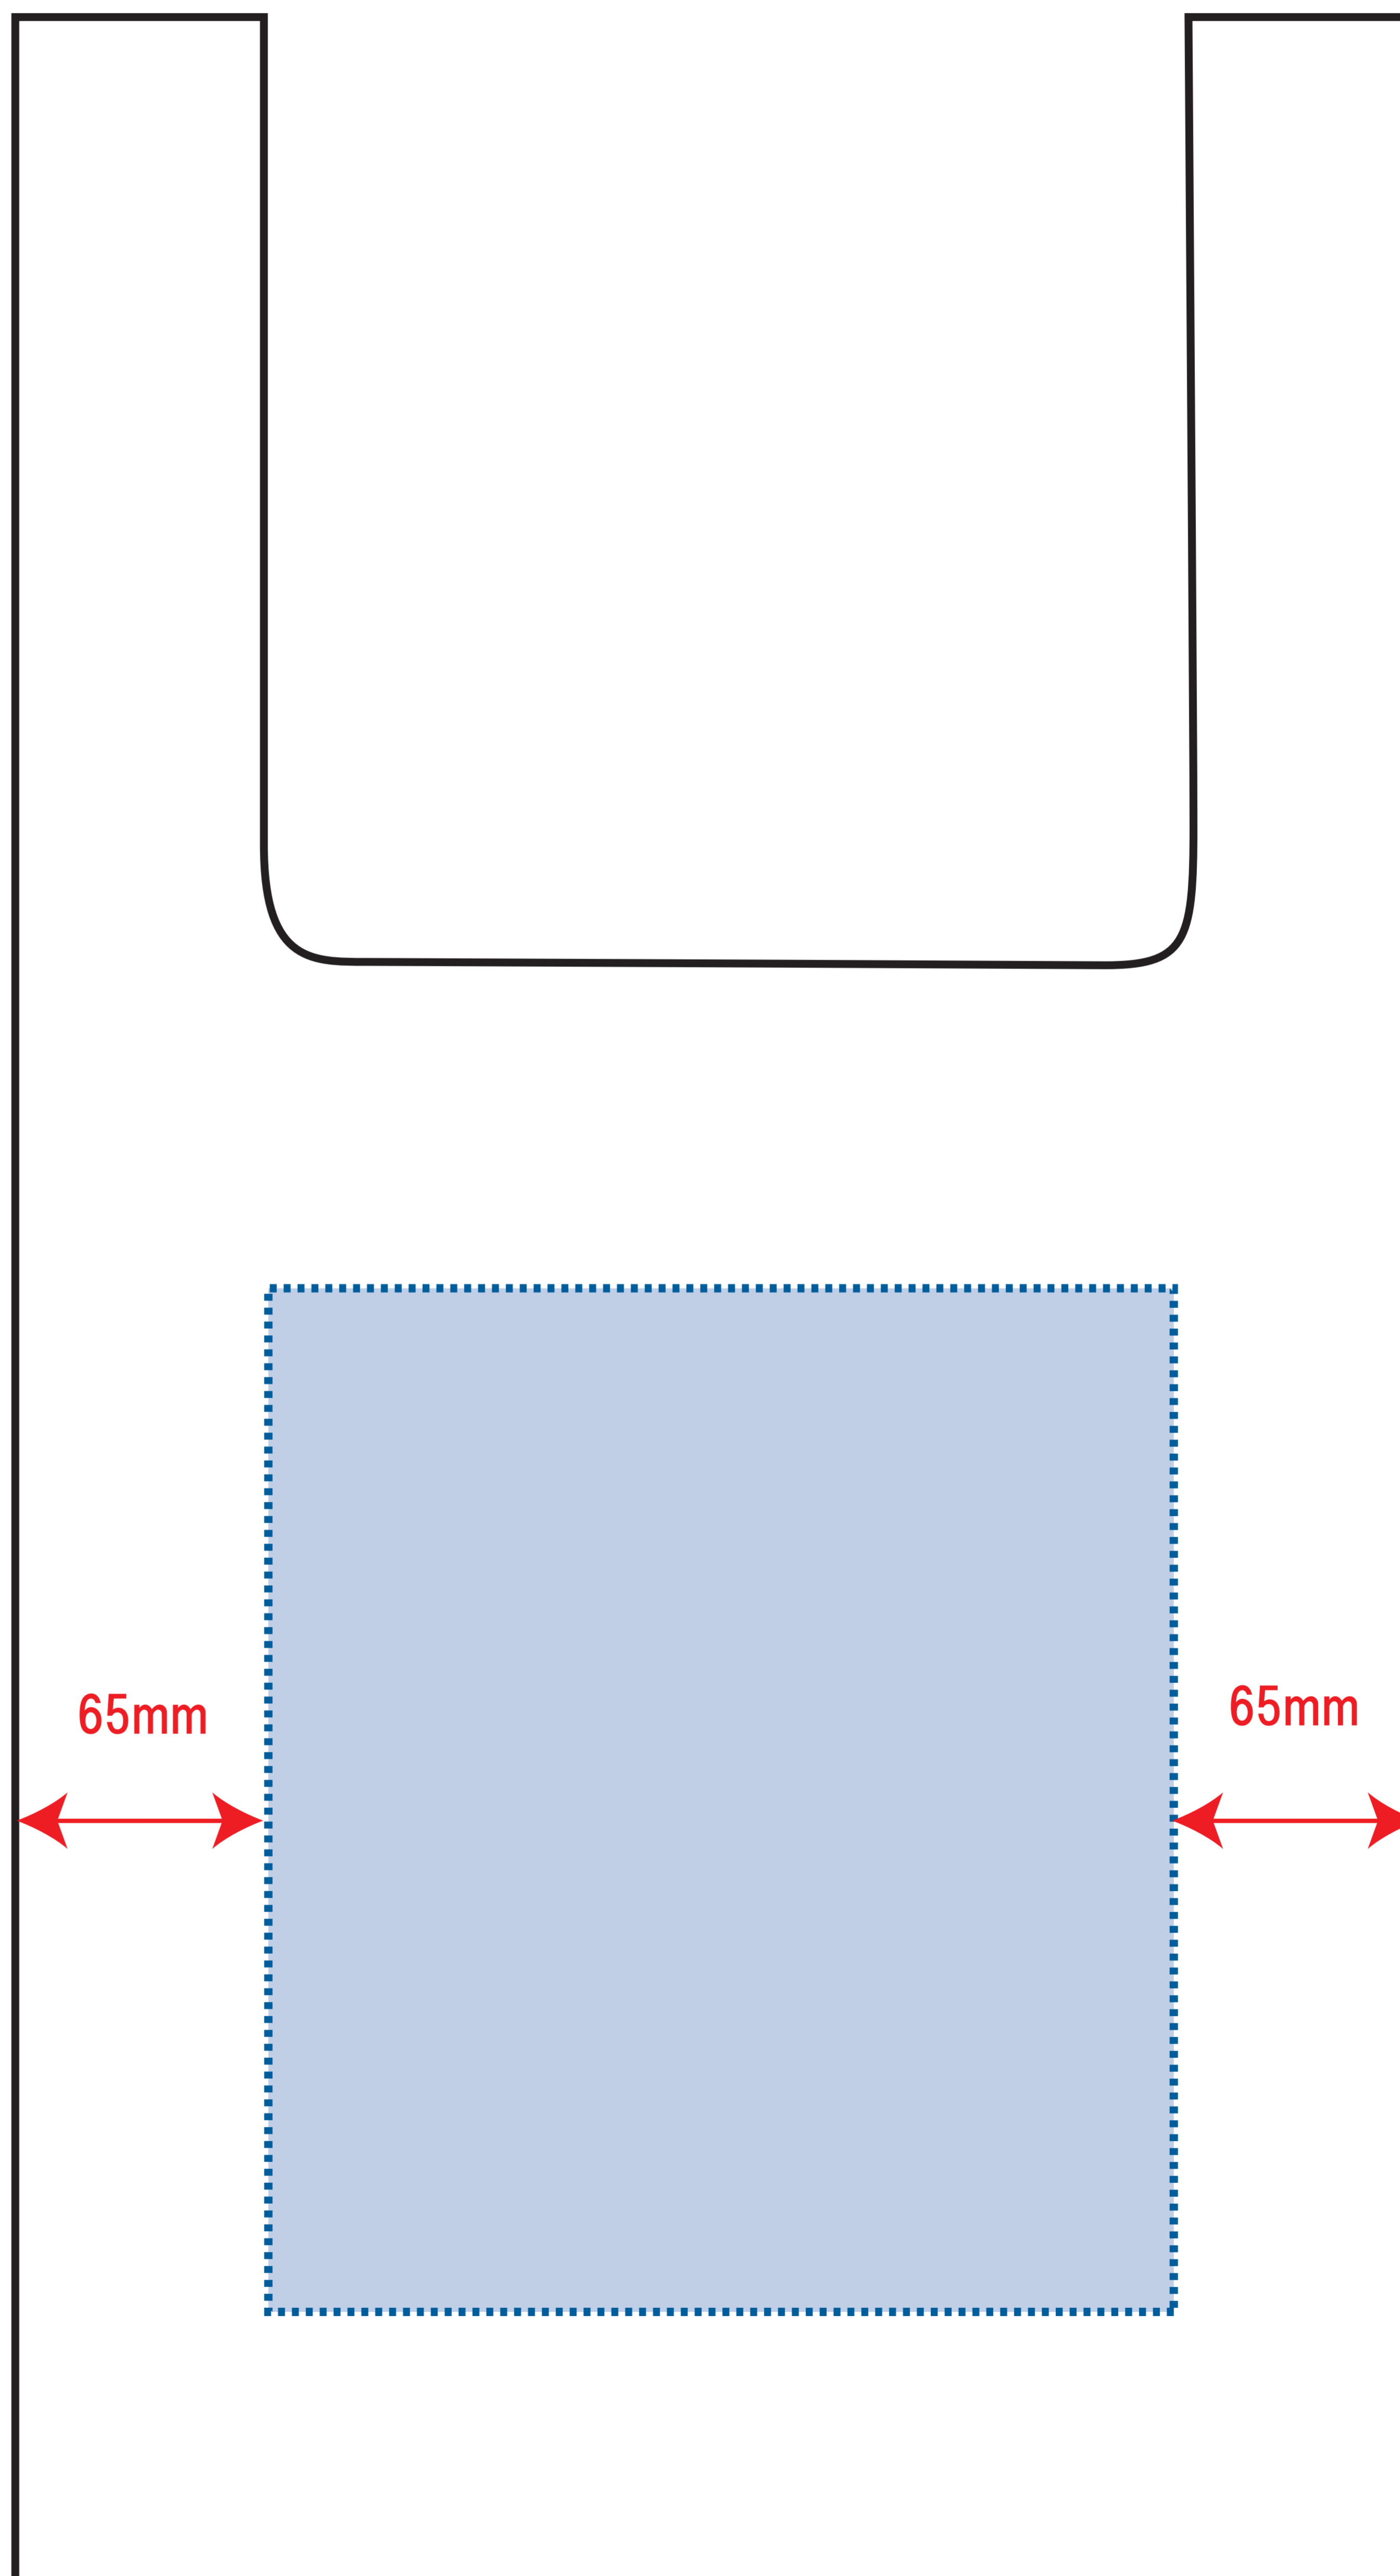

Scale=1/1 (原寸)

※画面の色はイメージです。実際の商品の色とは異なる場合があります。

※テンプレートはイメージです。実物と形状や色合いなど異なります。

1390-01_M

リサイクルポリエステルリップストップパッカブルバッグ

デザインサイズ

000×000 mm程度

制作上の注意点

●レイアウトするデザインの寸法を
デザインサイズにご記入下さい。 **デザインサイズ
60×20mm程度**

●データはCMYKで作成してください。

●刷り色はPANTONEまたはDICのチップでご指定下さい。
※黒・白・金・銀はチップでの指定はできません。

●デザインを位置指定をする場合は
外周からデザインまでの数値を入力し
矢印を伸ばして調整して下さい。

●プリントは点線部分、
網掛けの刷り範囲  以内をお願い致します。

(ベースの材質、又はデザインによりベタ面が多い場合、
線が細かい場合等、調整が必要な場合がございます。)

●細かい文字などは素材の関係上かすれたり、
つぶれてしまう場合がございます。
綺麗に印刷する場合は線幅1mmを目安に作成して下さい。

●ベース素材のカラーにより、
印刷色の仕上りが若干変わる場合がございます。

※画像データをご使用の際の注意点

●1色データは原寸600dpiのモノクロ2階調の
画像データをレイアウトして下さい。

●フルカラーデータは原寸350dpi以上、CMYKで作成し、
画像データをレイアウトして下さい。

●画像データは別途添付して下さい。(データにリンクしたもの)

■最大範囲 : 本体W230×H260(mm)