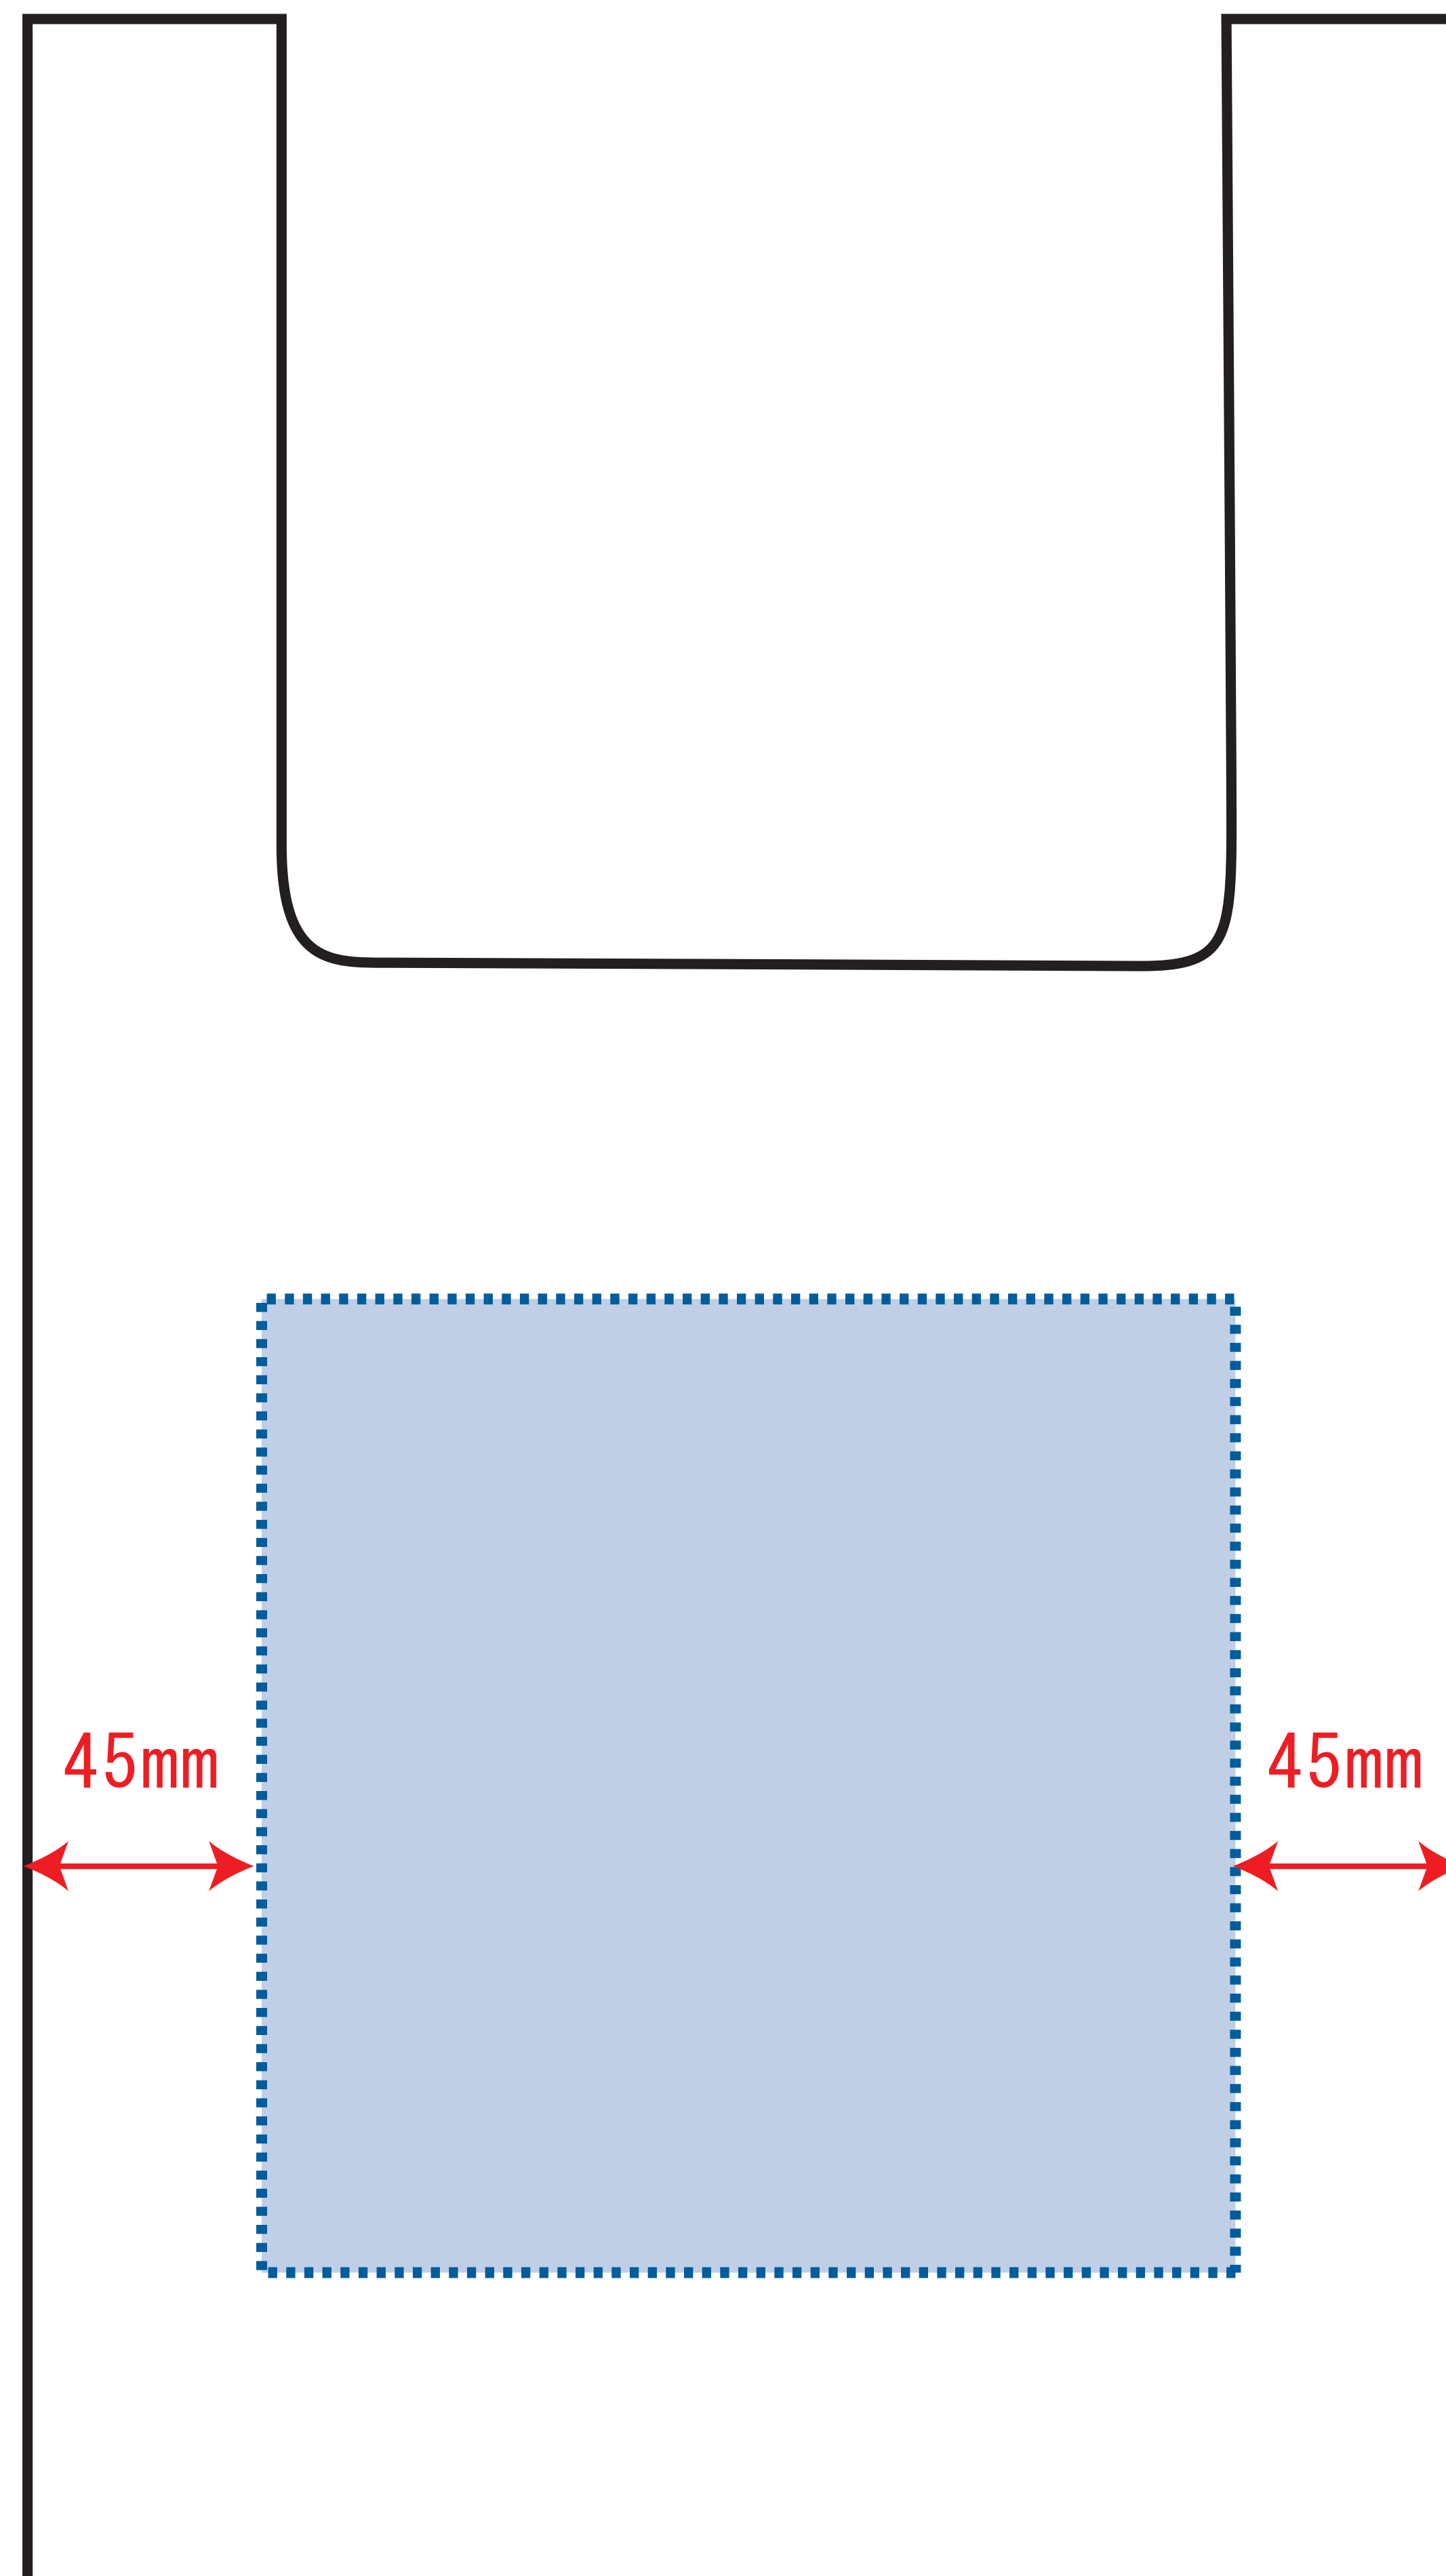

Scale=1/1 (原寸)

※画面の色はイメージです。実際の商品の色とは異なる場合があります。

※テンプレートはイメージです。実物と形状や色合いなど異なります。

1390-01_S

リサイクルポリエステル リップストップパッカブルバッグ

デザインサイズ

000×000 mm程度

制作上の注意点

●レイアウトするデザインの寸法を
デザインサイズにご記入下さい。   **デザインサイズ**
60×20mm程度

●データはCMYKで作成してください。

●刷り色はPANTONEまたはDICのチップでご指定下さい。
※黒・白・金・銀はチップでの指定はできません。

●デザインを位置指定をする場合は
外周からデザインまでの数値を入力し
矢印を伸ばして調整して下さい。

●プリントは点線部分、
網掛けの刷り範囲 以内をお願い致します。
(ベースの材質、又はデザインによりベタ面が多い場合、
線が細かい場合等、調整が必要な場合がございます。)

●細かい文字などは素材の関係上かすれたり、
つぶれてしまう場合がございます。
綺麗に印刷する場合は線幅1mmを目安に作成して下さい。

●ベース素材のカラーにより、
印刷色の仕上がりが若干変わる場合がございます。

※画像データをご使用の際の注意点

●1色データは原寸600dpiのモノクロ2階調の
画像データをレイアウトして下さい。

●フルカラーデータは原寸350dpi以上、CMYKで作成し、
画像データをレイアウトして下さい。

●画像データは別途添付して下さい。(データにリンクしたもの)

■最大範囲 : 本体W190×H190(mm)