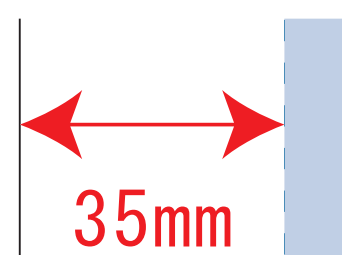

### デザインサイズ

### 000×000 mm程度

### 制作上の注意点

●レイアウトするデザインの寸法を  
デザインサイズにご記入下さい。      **デザインサイズ**  
60×20mm程度

●データはCMYKで作成してください。

●刷り色はPANTONEまたはDICのチップでご指定下さい。  
※黒・白・金・銀はチップでの指定はできません。

●デザインを位置指定をする場合は  
外周からデザインまでの数値を入力し  
矢印を伸ばして調整して下さい。