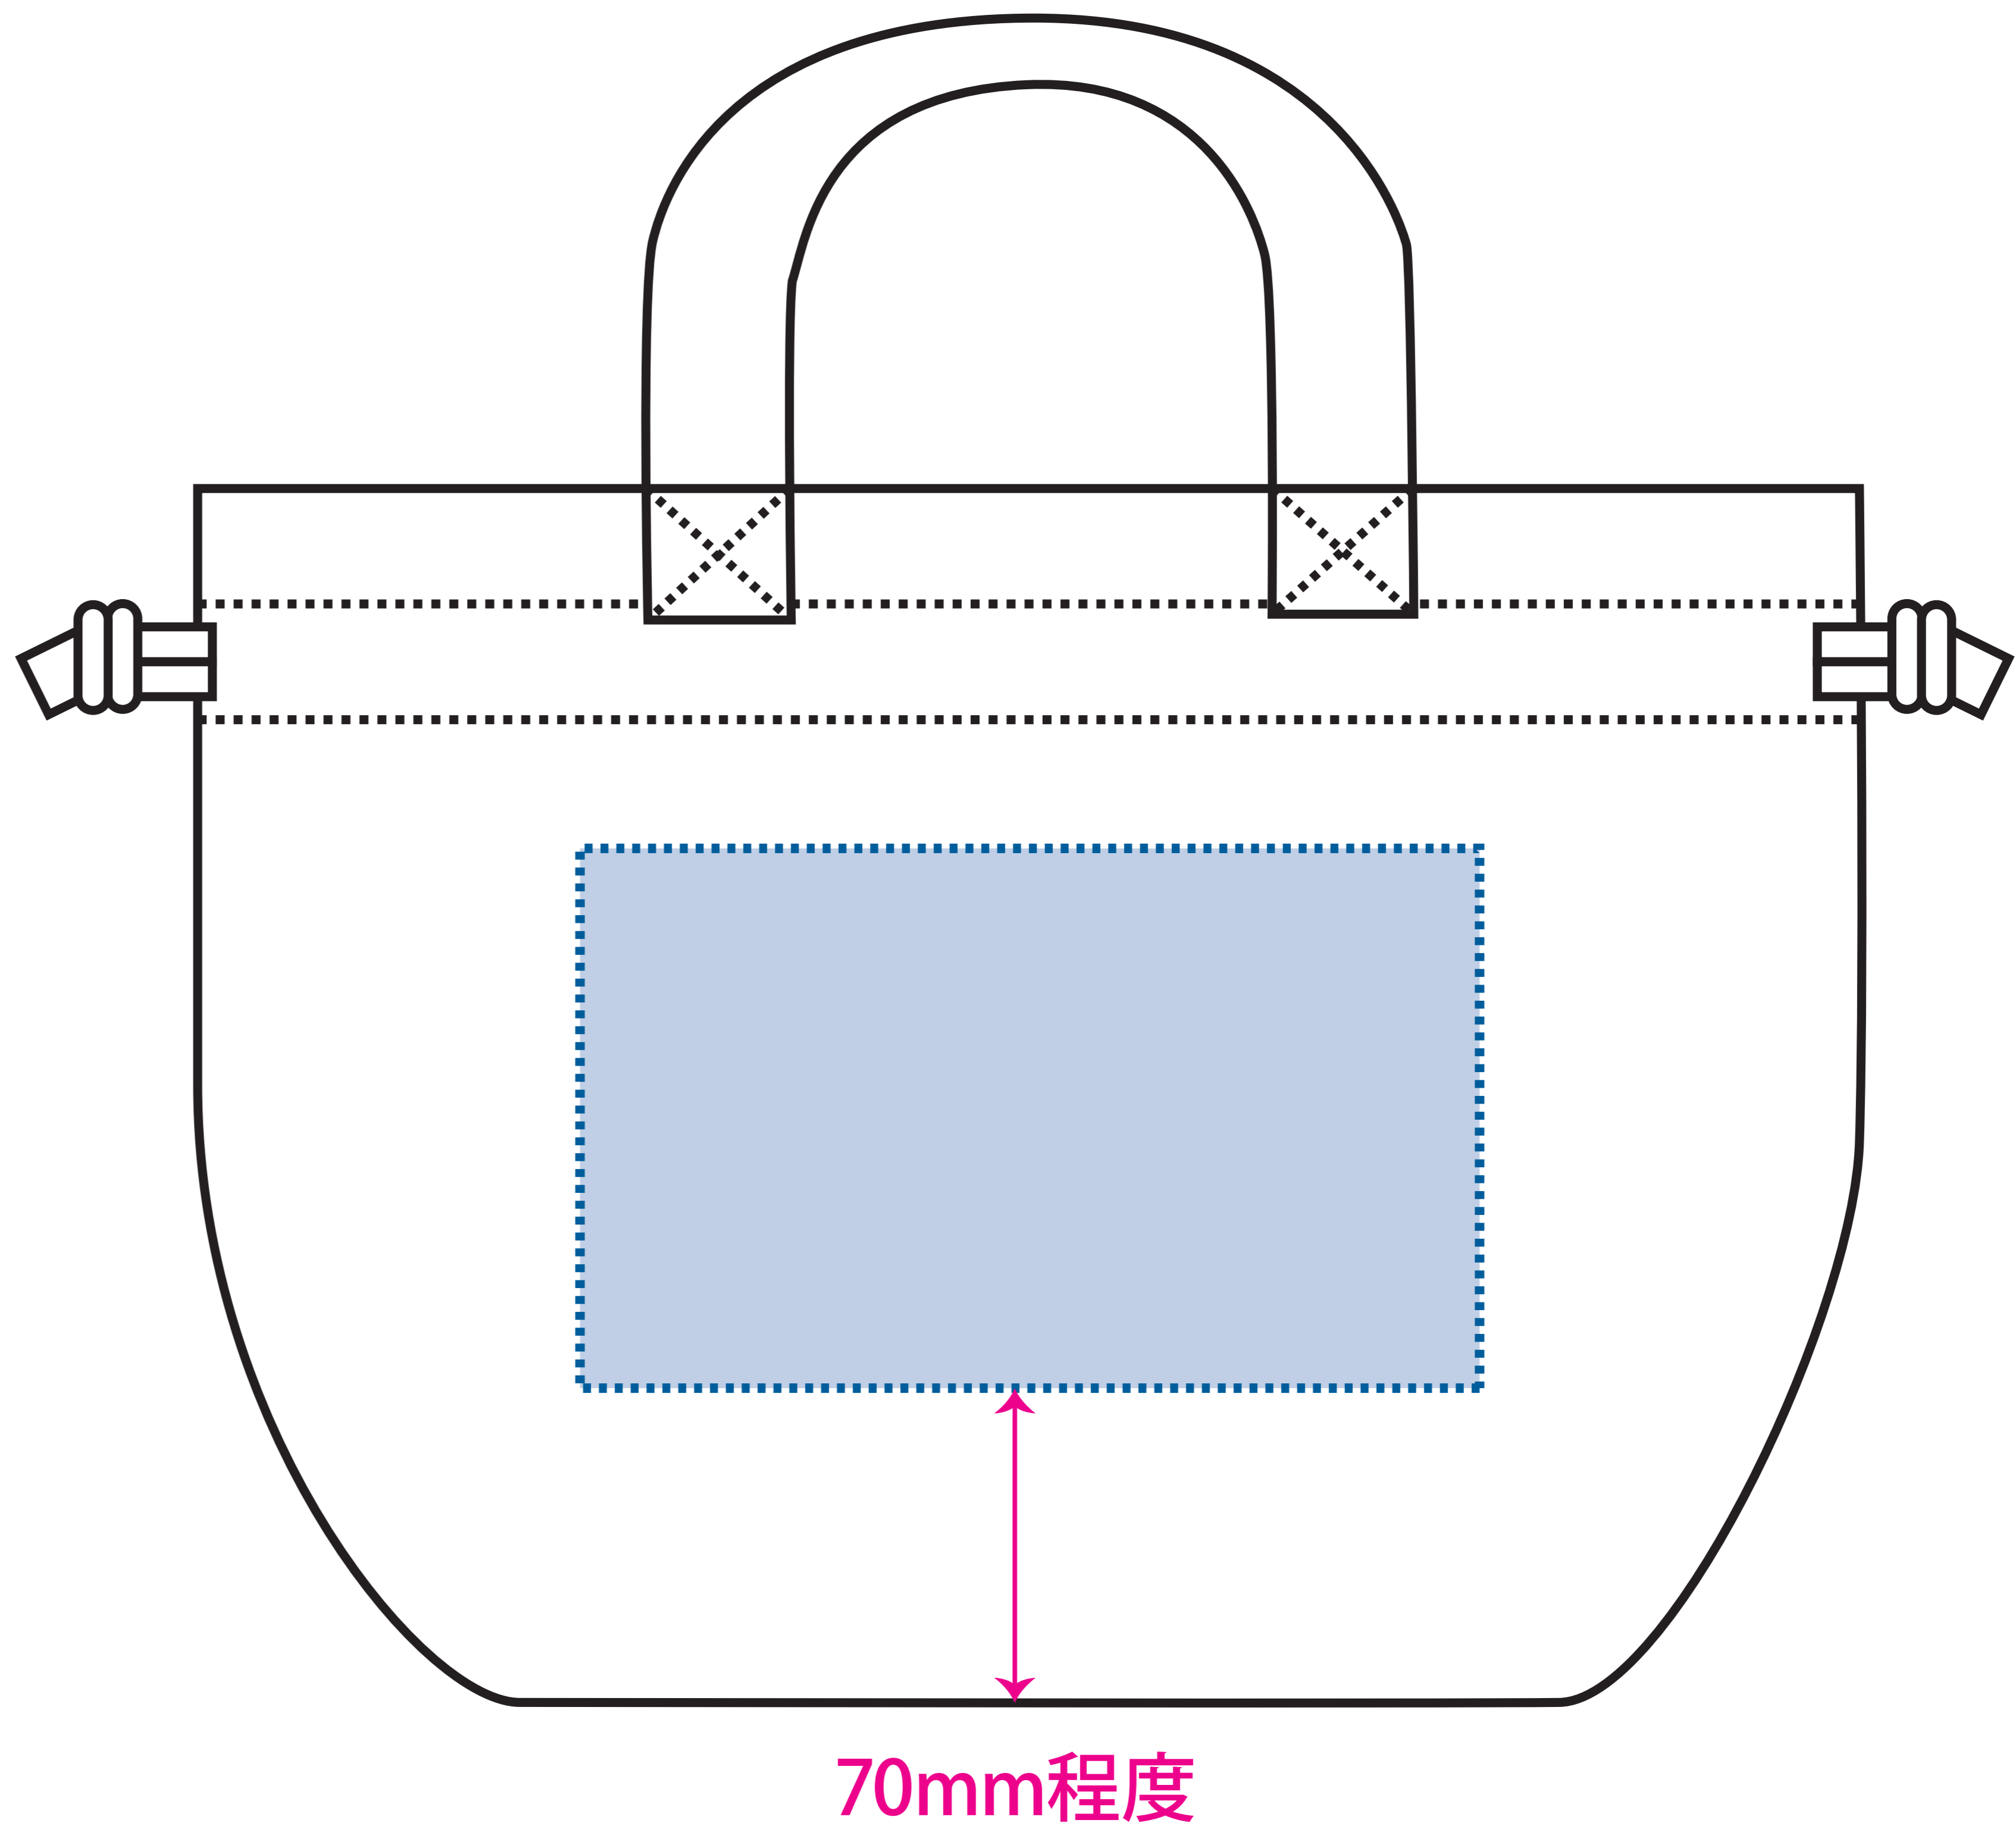

### デザインサイズ

#### 制作上の注意点

●レイアウトするデザインの寸法を  
デザインサイズにご記入下さい。      **デザインサイズ**  
60×20mm程度

●データはCMYKで作成してください。

●刷り色はPANTONEまたはDICのチップでご指定下さい。  
※黒・白・金・銀はチップでの指定はできません。

●デザインを位置指定をする場合は  
外周からデザインまでの数値を入力し  
矢印を伸ばして調整して下さい。

●プリントは点線部分、  
網掛けの刷り範囲  以内をお願い致します。

(ベースの材質、又はデザインによりベタ面が多い場合、  
線が細かい場合等、調整が必要な場合がございます。)

●細かい文字などは素材の関係上かすれたり、  
つぶれてしまう場合がございます。  
綺麗に印刷する場合は線幅1mmを目安に作成して下さい。

●ベース素材のカラーにより、  
印刷色の仕上がりが若干変わる場合がございます。

#### ※画像データをご使用の際の注意点

●1色データは原寸600dpiのモノクロ2階調の  
画像データをレイアウトして下さい。

●フルカラーデータは原寸350dpi以上、CMYKで作成し、  
画像データをレイアウトして下さい。

●画像データは別途添付して下さい。(データにリンクしたもの)

■最大範囲 : W200×H120(mm)