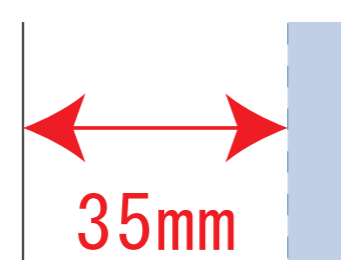

### デザインサイズ

### 000×000 mm程度

#### 制作上の注意点

●レイアウトするデザインの寸法を  
デザインサイズにご記入下さい。      **デザインサイズ**  
60×20mm程度

●データはCMYKで作成してください。

●刷り色はPANTONEまたはDICのチップでご指定下さい。  
※黒・白・金・銀はチップでの指定はできません。

●デザインを位置指定をする場合は  
外周からデザインまでの数値を入力し  
矢印を伸ばして調整して下さい。