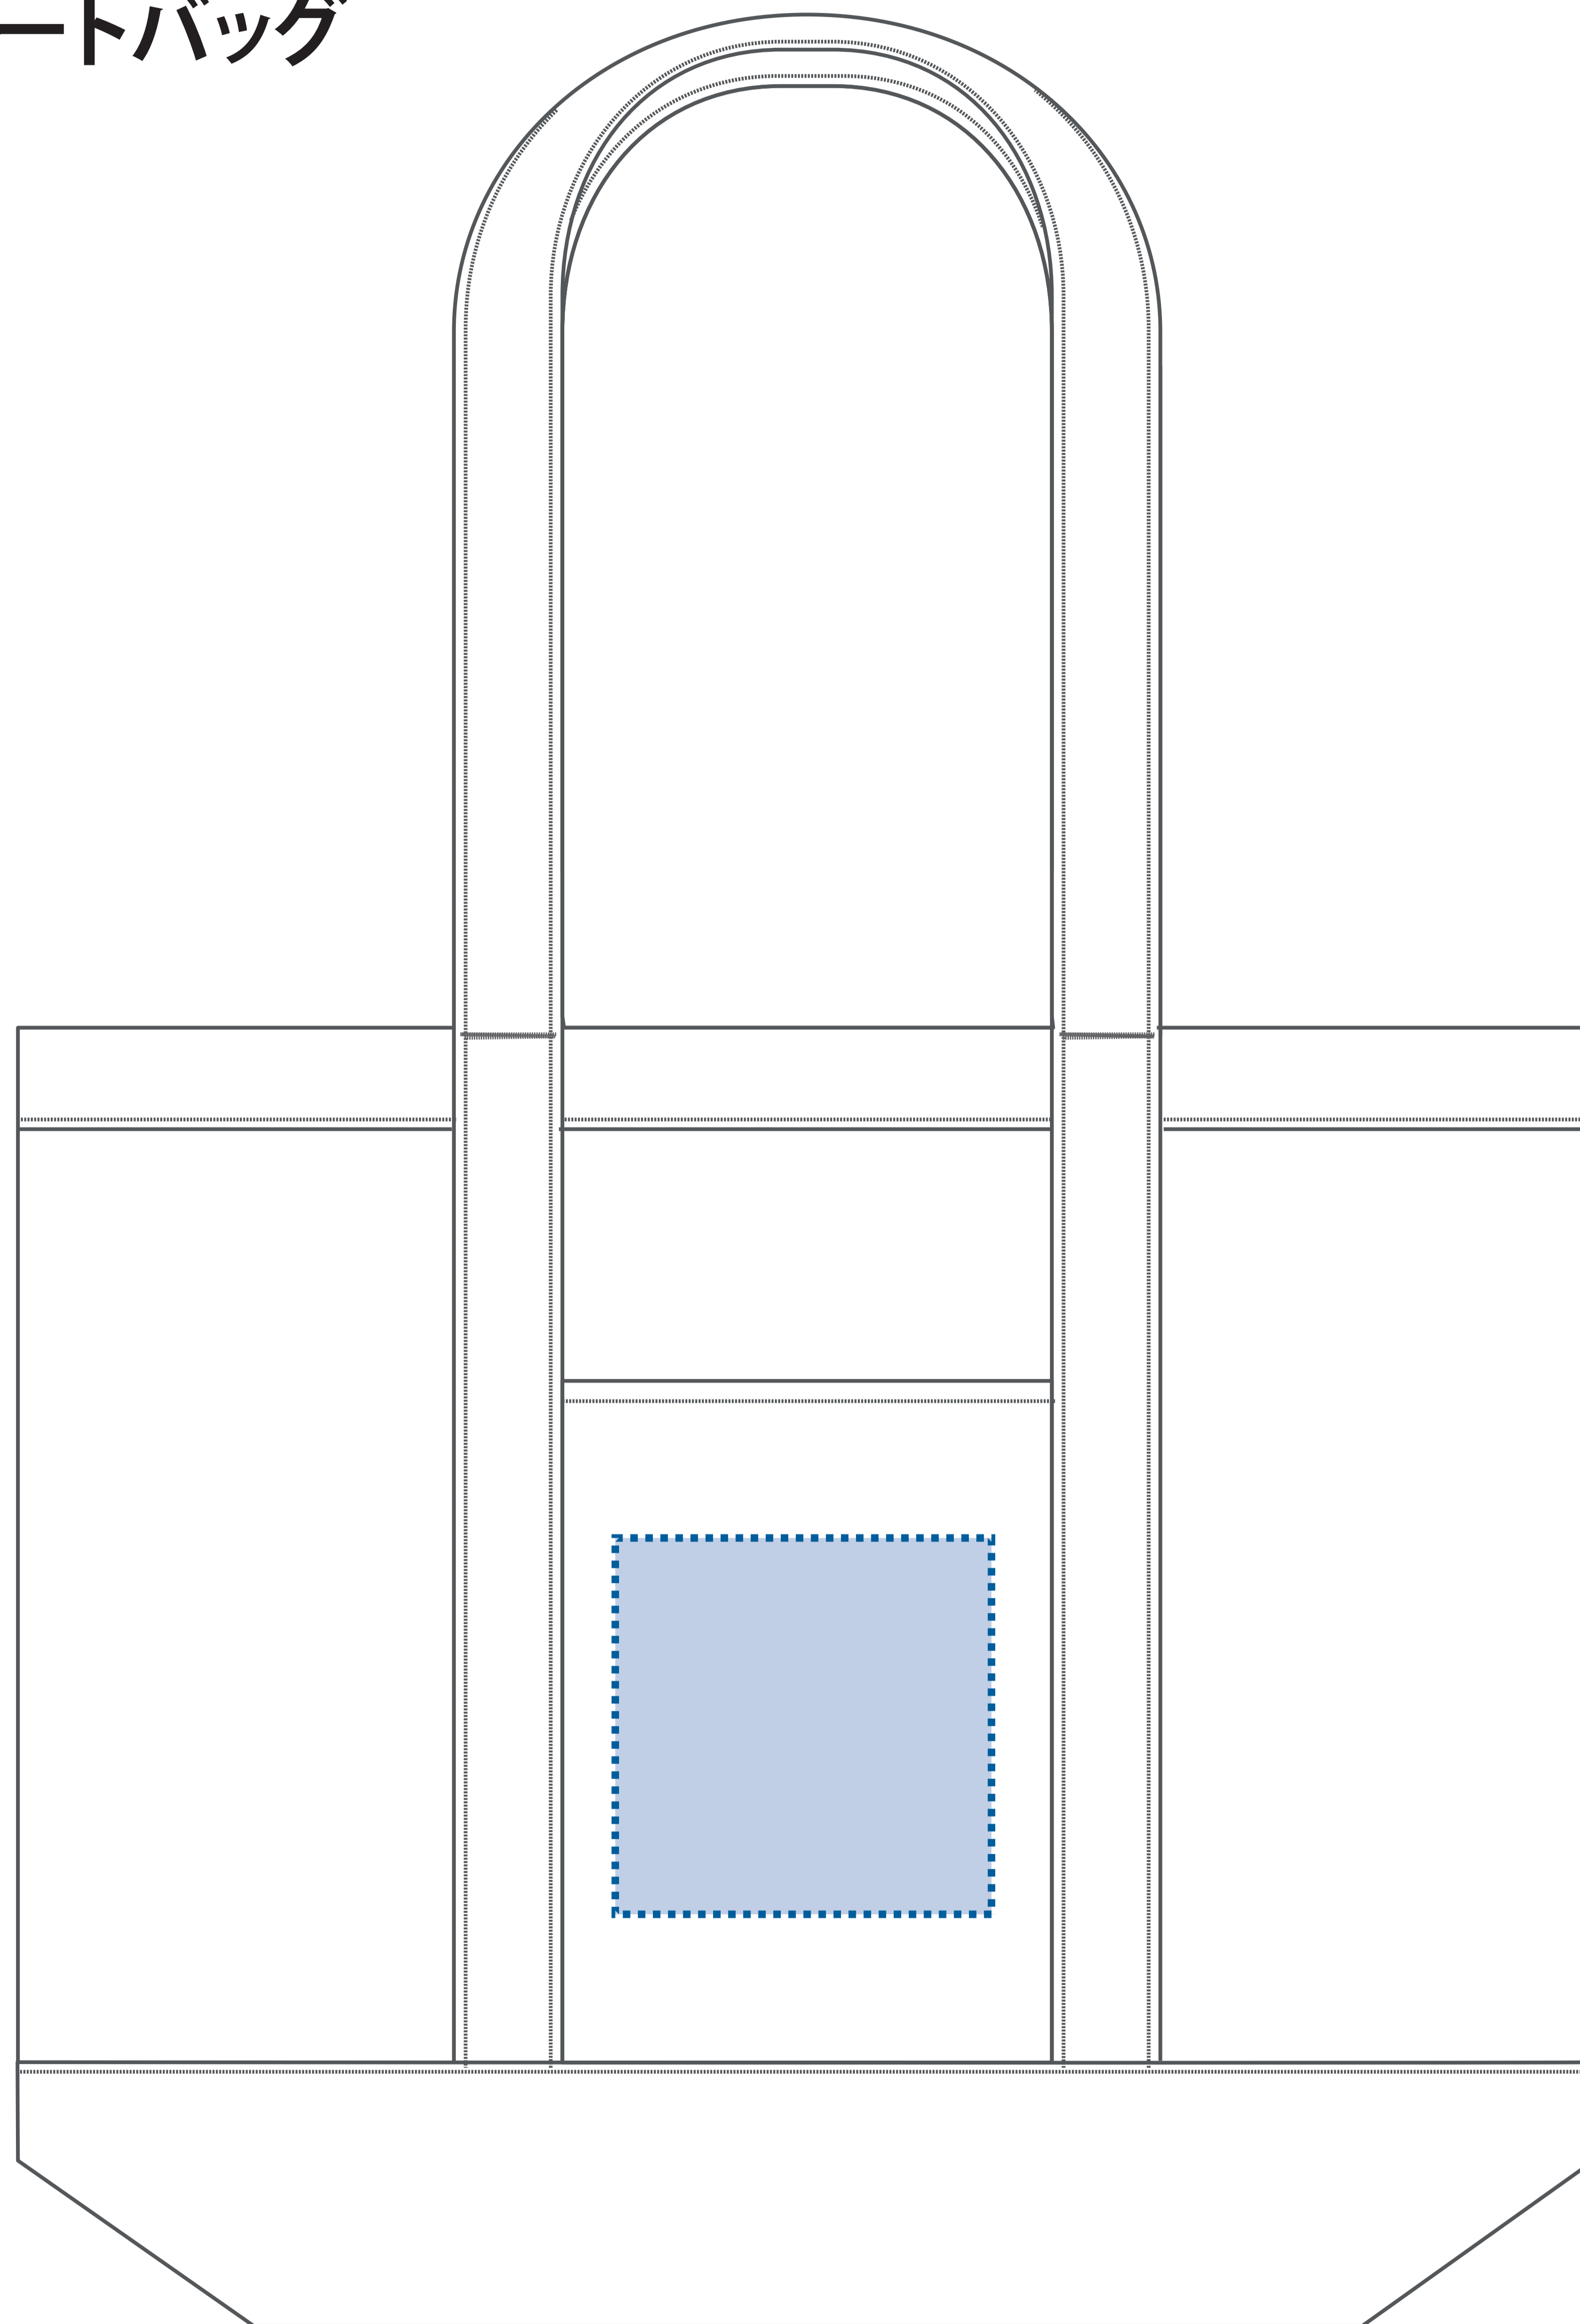

Scale=1/1 (原寸)

※画面の色はイメージです。実際の商品の色とは異なる場合があります。

※テンプレートはイメージです。実物と形状や色合いなど異なります。

1418-01

ライトナイロンリップストップ メッシュトートバッグ

デザインサイズ

000×000 mm程度

制作上の注意点

●レイアウトするデザインの寸法を
デザインサイズにご記入下さい。   **デザインサイズ
60×20mm程度**

●データはCMYKで作成してください。

●刷り色はPANTONEまたはDICのチップでご指定下さい。
※黒・白・金・銀はチップでのご指定はできません。

●デザインを位置指定をする場合は
外周からデザインまでの数値を入力し
矢印を伸ばして調整して下さい。

●プリントは点線部分、
網掛けの刷り範囲 以内をお願い致します。

(ベースの材質、又はデザインによりベタ面が多い場合、
線が細かい場合等、調整が必要な場合がございます。)

●細かい文字などは素材の関係上かすれたり、
つぶれてしまう場合がございます。
綺麗に印刷する場合は線幅1mmを目安に作成して下さい。

●ベース素材のカラーにより、
印刷色の仕上がりが若干変わる場合がございます。

※画像データをご使用の際の注意点

●1色データは原寸600dpiのモノクロ2階調の
画像データをレイアウトして下さい。

●フルカラーデータは原寸350dpi以上、CMYKで作成し、
画像データをレイアウトして下さい。

●画像データは別途添付して下さい。(データにリンクしたもの)

■ 最大範囲 : W100×H100 (mm)