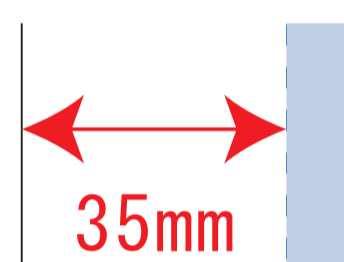

### デザインサイズ

### 000×000 mm程度

### 制作上の注意点

●レイアウトするデザインの寸法を  
デザインサイズにご記入下さい。      **デザインサイズ  
60×20mm程度**

●データはCMYKで作成してください。

●刷り色はPANTONEまたはDICのチップでご指定下さい。  
※黒・白・金・銀はチップでのご指定はできません。

●デザインを位置指定をする場合は  
外周からデザインまでの数値を入力し  
矢印を伸ばして調整して下さい。