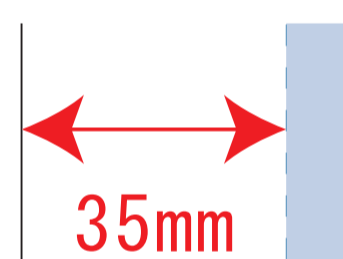

Scale=1/1 (原寸)

※画面の色はイメージです。実際の商品の色とは異なる場合があります。

※テンプレートはイメージです。実物と形状や色合いなど異なります。

1420-01

ライトナイロンリップストップ サコッシュ

デザインサイズ

000×000 mm程度

制作上の注意点

●レイアウトするデザインの寸法を
デザインサイズにご記入下さい。 **デザインサイズ**
60×20mm程度

●データはCMYKで作成してください。

●刷り色はPANTONEまたはDICのチップでご指定下さい。
※黒・白・金・銀はチップでの指定はできません。

●デザインを位置指定をする場合は
外周からデザインまでの数値を入力し
矢印を伸ばして調整して下さい。

●プリントは点線部分、
網掛けの刷り範囲  以内をお願い致します。

(ベースの材質、又はデザインによりベタ面が多い場合、
線が細かい場合等、調整が必要な場合がございます。)

●細かい文字などは素材の関係上かすれたり、
つぶれてしまう場合がございます。
綺麗に印刷する場合は線幅1mmを目安に作成して下さい。

●ベース素材のカラーにより、
印刷色の仕上がりが若干変わる場合がございます。

※画像データをご使用の際の注意点

●1色データは原寸600dpiのモノクロ2階調の
画像データをレイアウトして下さい。

●フルカラーデータは原寸350dpi以上、CMYKで作成し、
画像データをレイアウトして下さい。

●画像データは別途添付して下さい。(データにリンクしたもの)

■最大範囲 : W100×H100(mm)