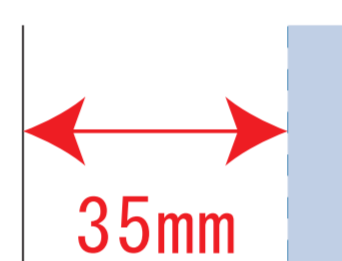

Scale=1/1 (原寸)

※画面の色はイメージです。実際の商品の色とは異なる場合があります。

※テンプレートはイメージです。実物と形状や色合いなど異なります。

1421-01

ライトナイロンリップストップ ショルダーバッグ

デザインサイズ

000×000 mm程度

制作上の注意点

●レイアウトするデザインの寸法を
デザインサイズにご記入下さい。 **デザインサイズ
60×20mm程度**

●データはCMYKで作成してください。

●刷り色はPANTONEまたはDICのチップでご指定下さい。
※黒・白・金・銀はチップでの指定はできません。

●デザインを位置指定をする場合は
外周からデザインまでの数値を入力し
矢印を伸ばして調整して下さい。

●プリントは点線部分、
網掛けの刷り範囲  以内をお願い致します。

(ベースの材質、又はデザインによりベタ面が多い場合、
線が細かい場合等、調整が必要な場合がございます。)

●細かい文字などは素材の関係上かすれたり、
つぶれてしまう場合がございます。
綺麗に印刷する場合は線幅1mmを目安に作成して下さい。

●ベース素材のカラーにより、
印刷色の仕上りが若干変わる場合がございます。

※画像データをご使用の際の注意点

●1色データは原寸600dpiのモノクロ2階調の
画像データをレイアウトして下さい。

●フルカラーデータは原寸350dpi以上、CMYKで作成し、
画像データをレイアウトして下さい。

●画像データは別途添付して下さい。(データにリンクしたもの)

■最大範囲 : W250 × H250 (mm)