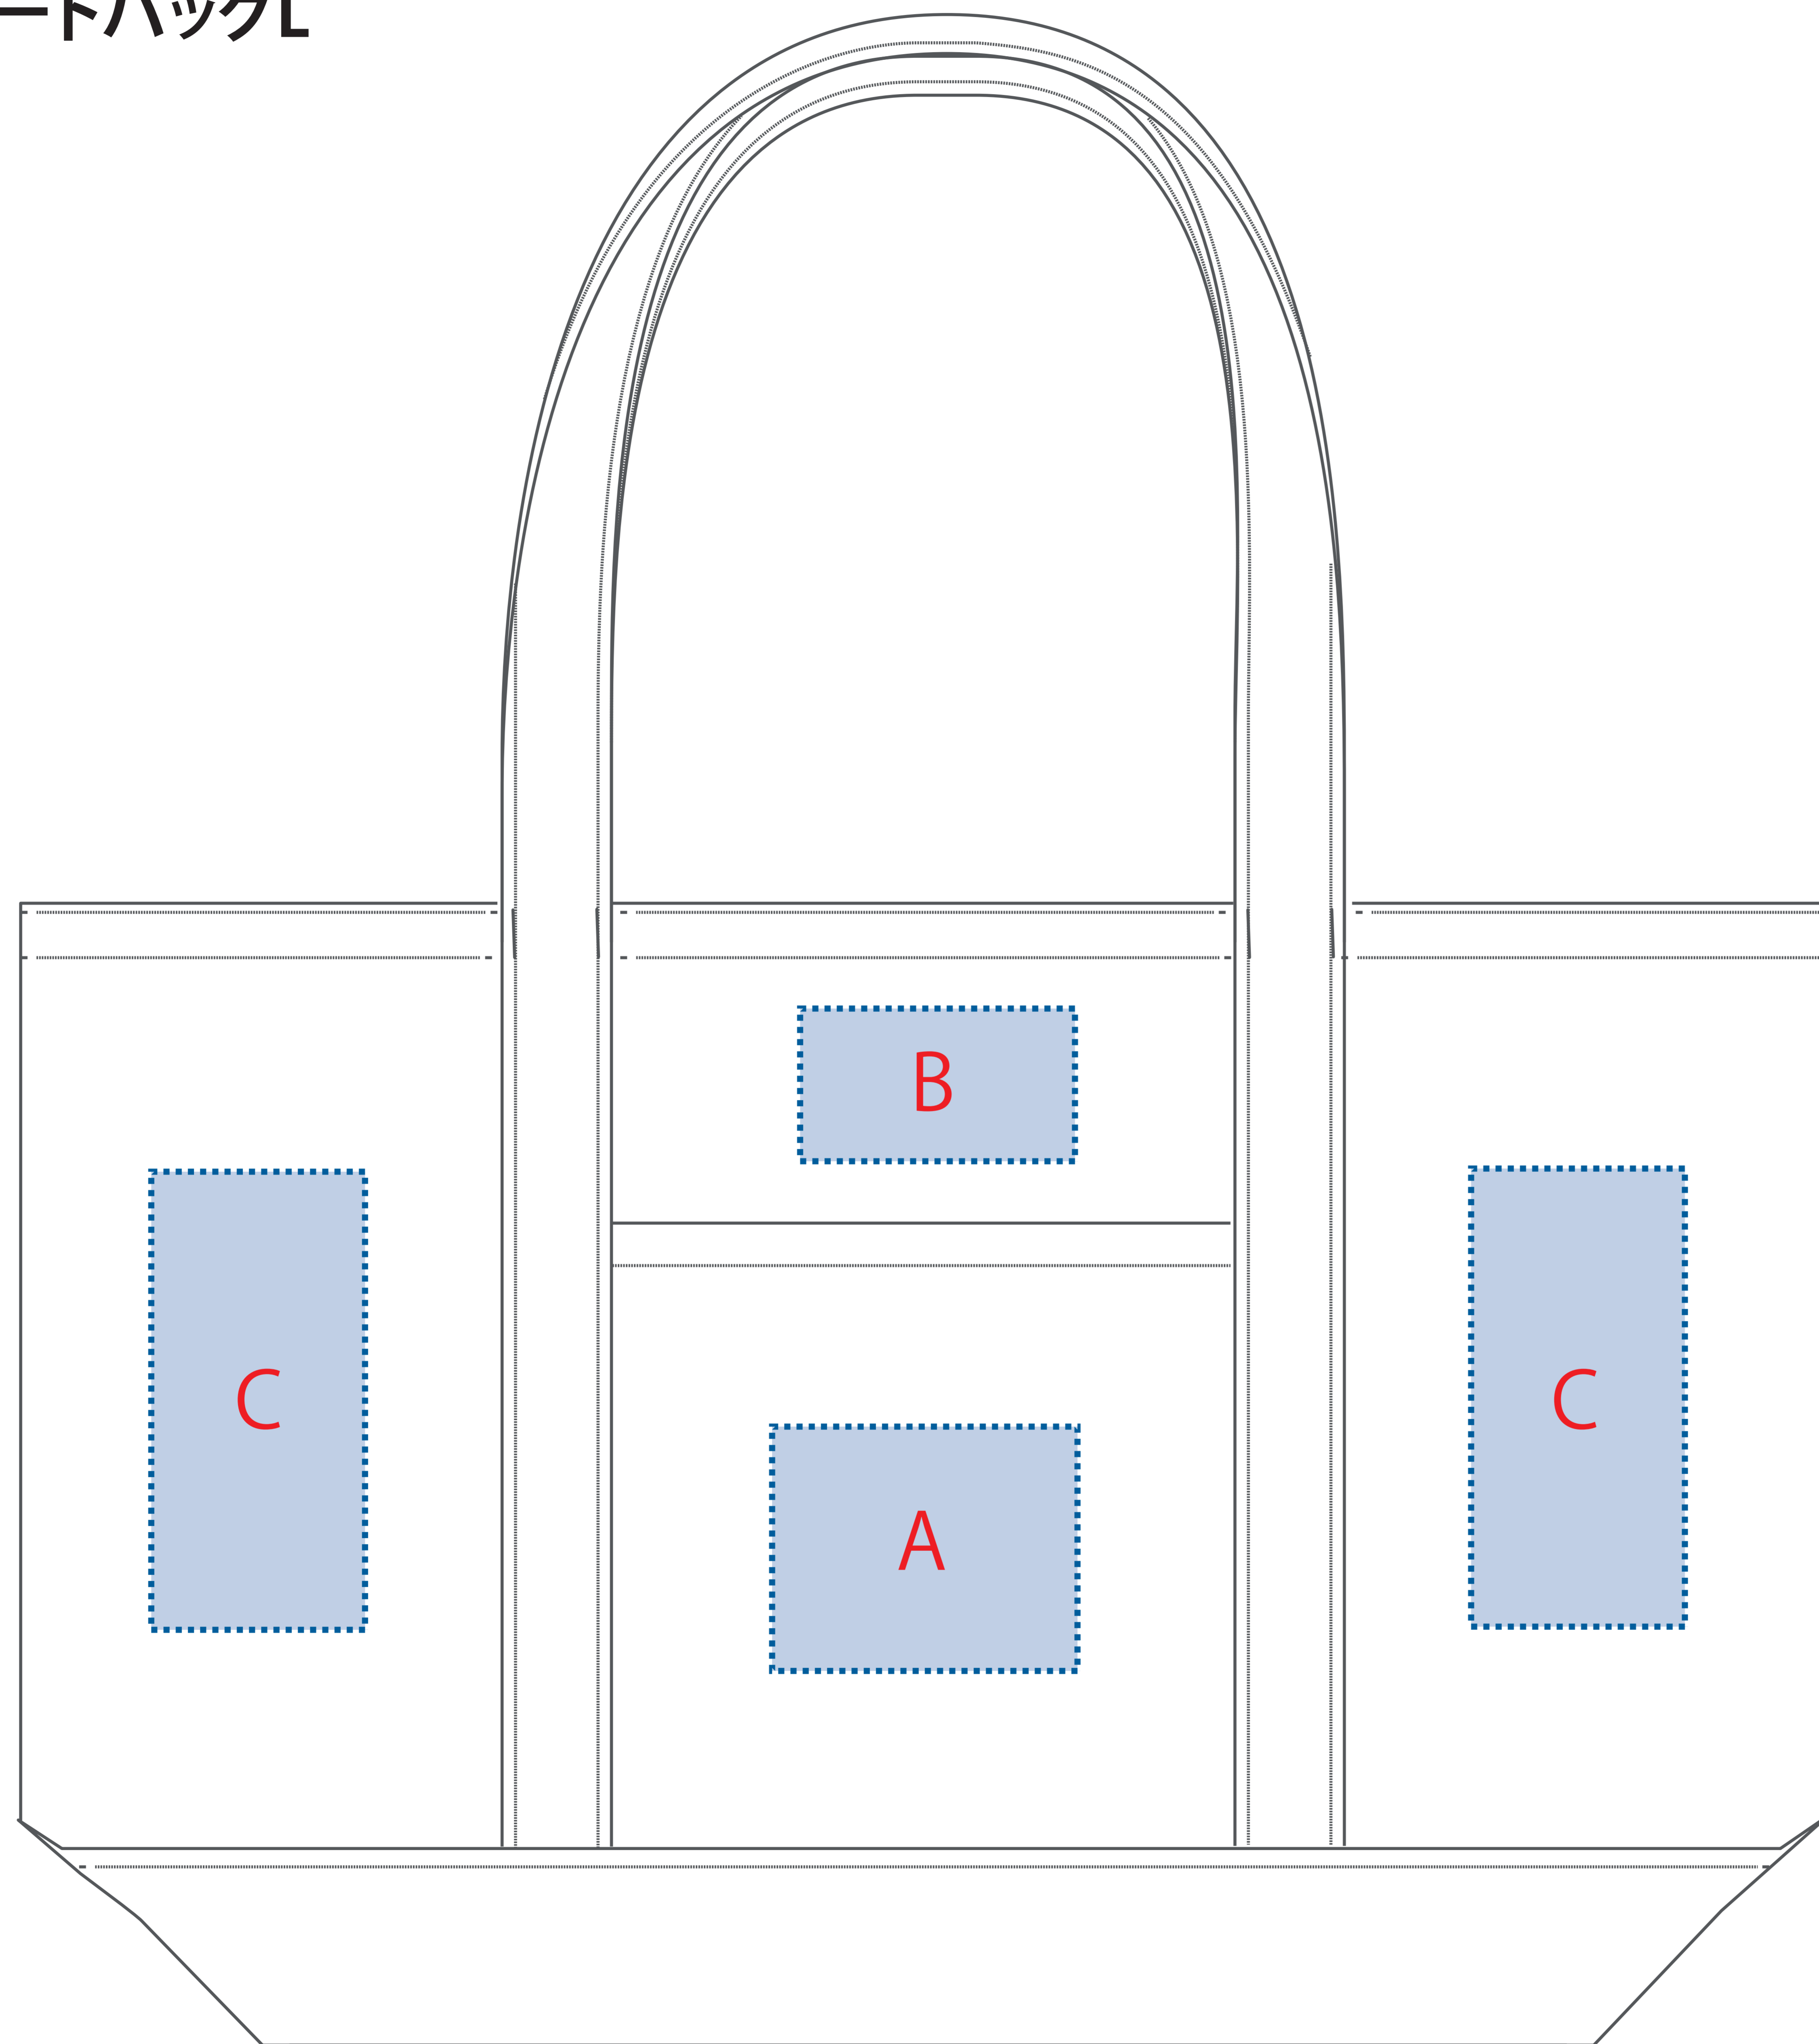

●レイアウトするデザインの寸法を
デザインサイズにご記入下さい。
デザインサイズ
60×20mm程度

●データはCMYKで作成してください。

●刷り色はPANTONEまたはDICのチップでご指定下さい。
※黒・白・金・銀はチップでのご指定はできません。

●デザインを位置指定をする場合は
外周からデザインまでの数値を入力し
矢印を伸ばして調整して下さい。

●プリントは点線部分、
網掛けの刷り範囲 以内をお願い致します。

(ベースの材質、又はデザインによりベタ面が多い場合、
線が細かい場合等、調整が必要な場合がございます。)

●細かい文字などは素材の関係上かすれたり、
つぶれてしまう場合がございます。
綺麗に印刷する場合は線幅1mmを目安に作成して下さい。

●ベース素材のカラーにより、
印刷色の仕上がりが若干変わる場合がございます。

※画像データをご使用の際の注意点

●1色データは原寸600dpiのモノクロ2階調の
画像データをレイアウトして下さい。

●フルカラーデータは原寸350dpi以上、CMYKで作成し、
画像データをレイアウトして下さい。

●画像データは別途添付して下さい。(データにリンクしたもの)

表

裏

■最大範囲 :A(フロントポケット):W100×H80(mm) B(フロントポケット上):W90×H50(mm)
C(サイド):W70×H150(mm) D(バッグ中央):W100×H150(mm)