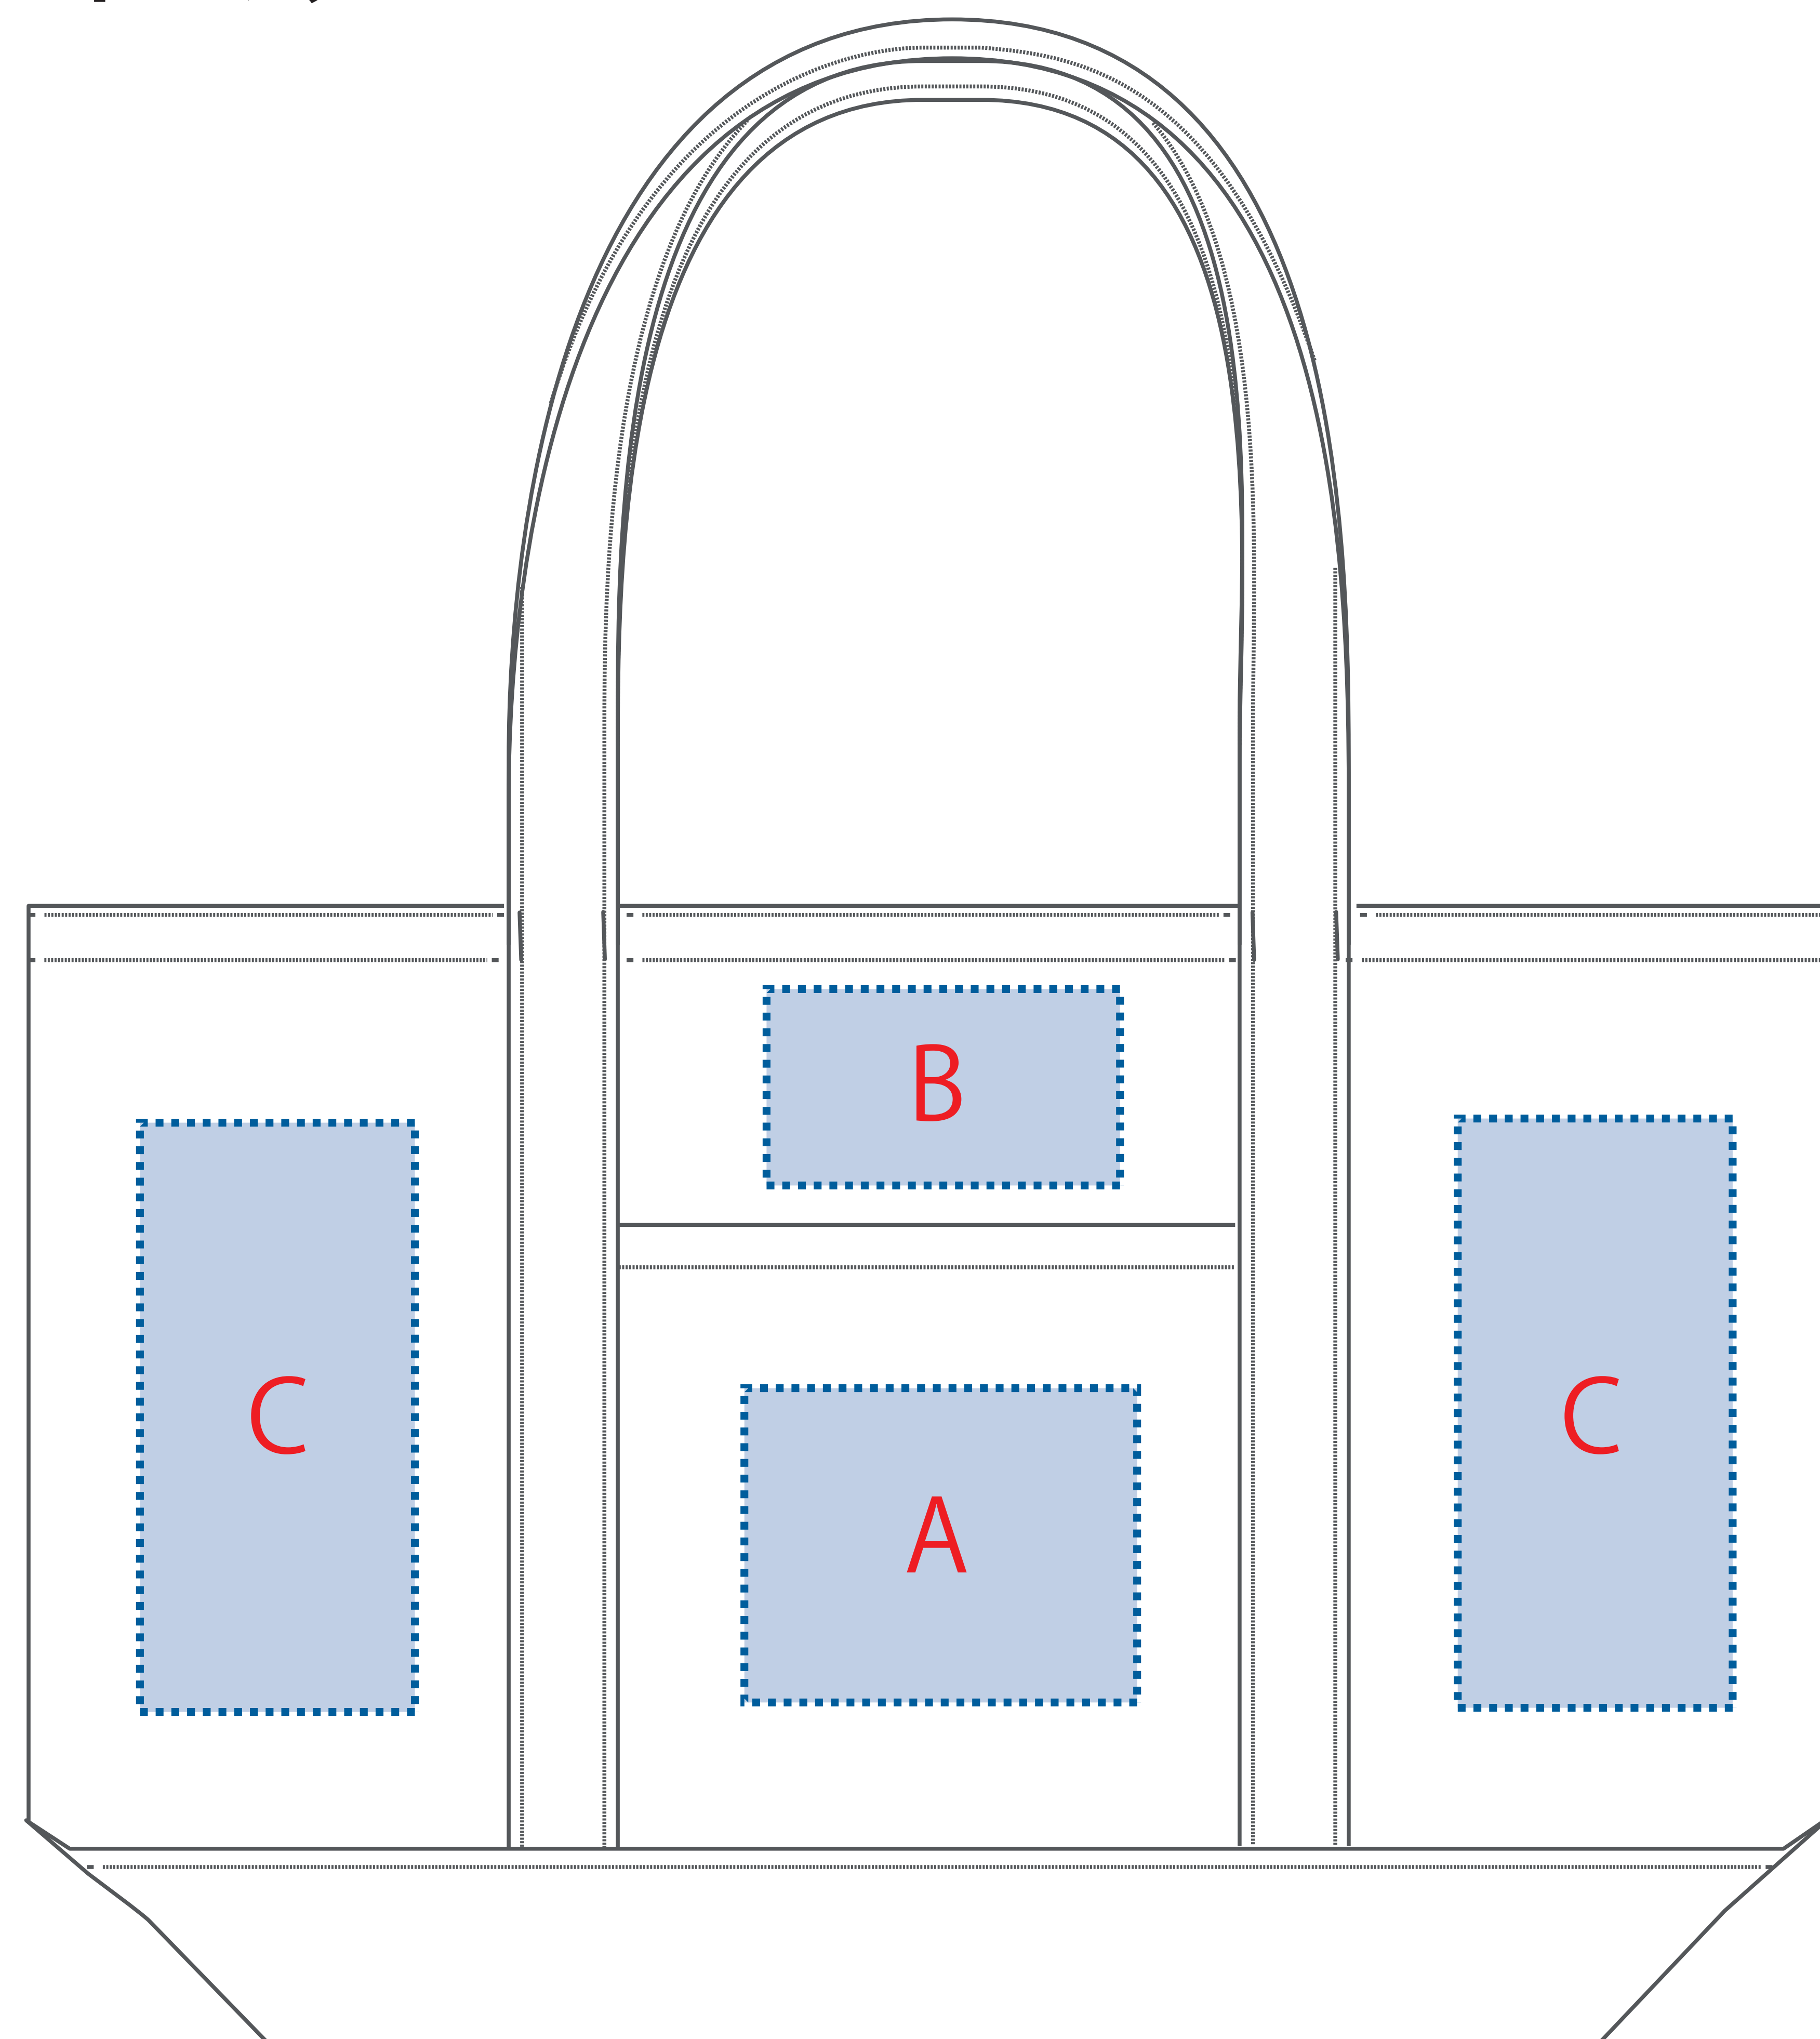

Scale=1/1 (原寸)

※画面の色はイメージです。実際の商品の色とは異なる場合があります。

※テンプレートはイメージです。実物と形状や色合いなど異なります。

## 制作上の注意点

●レイアウトするデザインの寸法を  
デザインサイズにご記入下さい。      **デザインサイズ**  
60×20mm程度

●データはCMYKで作成してください。

●刷り色はPANTONEまたはDICのチップでご指定下さい。  
※黒・白・金・銀はチップでのご指定はできません。

●デザインを位置指定をする場合は  
外周からデザインまでの数値を入力し  
矢印を伸ばして調整して下さい。

●プリントは点線部分、  
網掛けの刷り範囲  以内をお願い致します。

(ベースの材質、又はデザインによりベタ面が多い場合、  
線が細かい場合等、調整が必要な場合がございます。)

●細かい文字などは素材の関係上かすれたり、  
つぶれてしまう場合がございます。  
綺麗に印刷する場合は線幅1mmを目安に作成して下さい。

●ベース素材のカラーにより、  
印刷色の仕上がりが若干変わる場合がございます。

### ※画像データをご使用の際の注意点

●1色データは原寸600dpiのモノクロ2階調の  
画像データをレイアウトして下さい。

●フルカラーデータは原寸350dpi以上、CMYKで作成し、  
画像データをレイアウトして下さい。

●画像データは別途添付して下さい。(データにリンクしたもの)

表

裏

■最大範囲 : A(フロントポケット):W100×H80(mm) B(フロントポケット上):W90×H50(mm)  
C(サイド):W70×H150(mm) D(バッグ中央):W100×H150(mm)