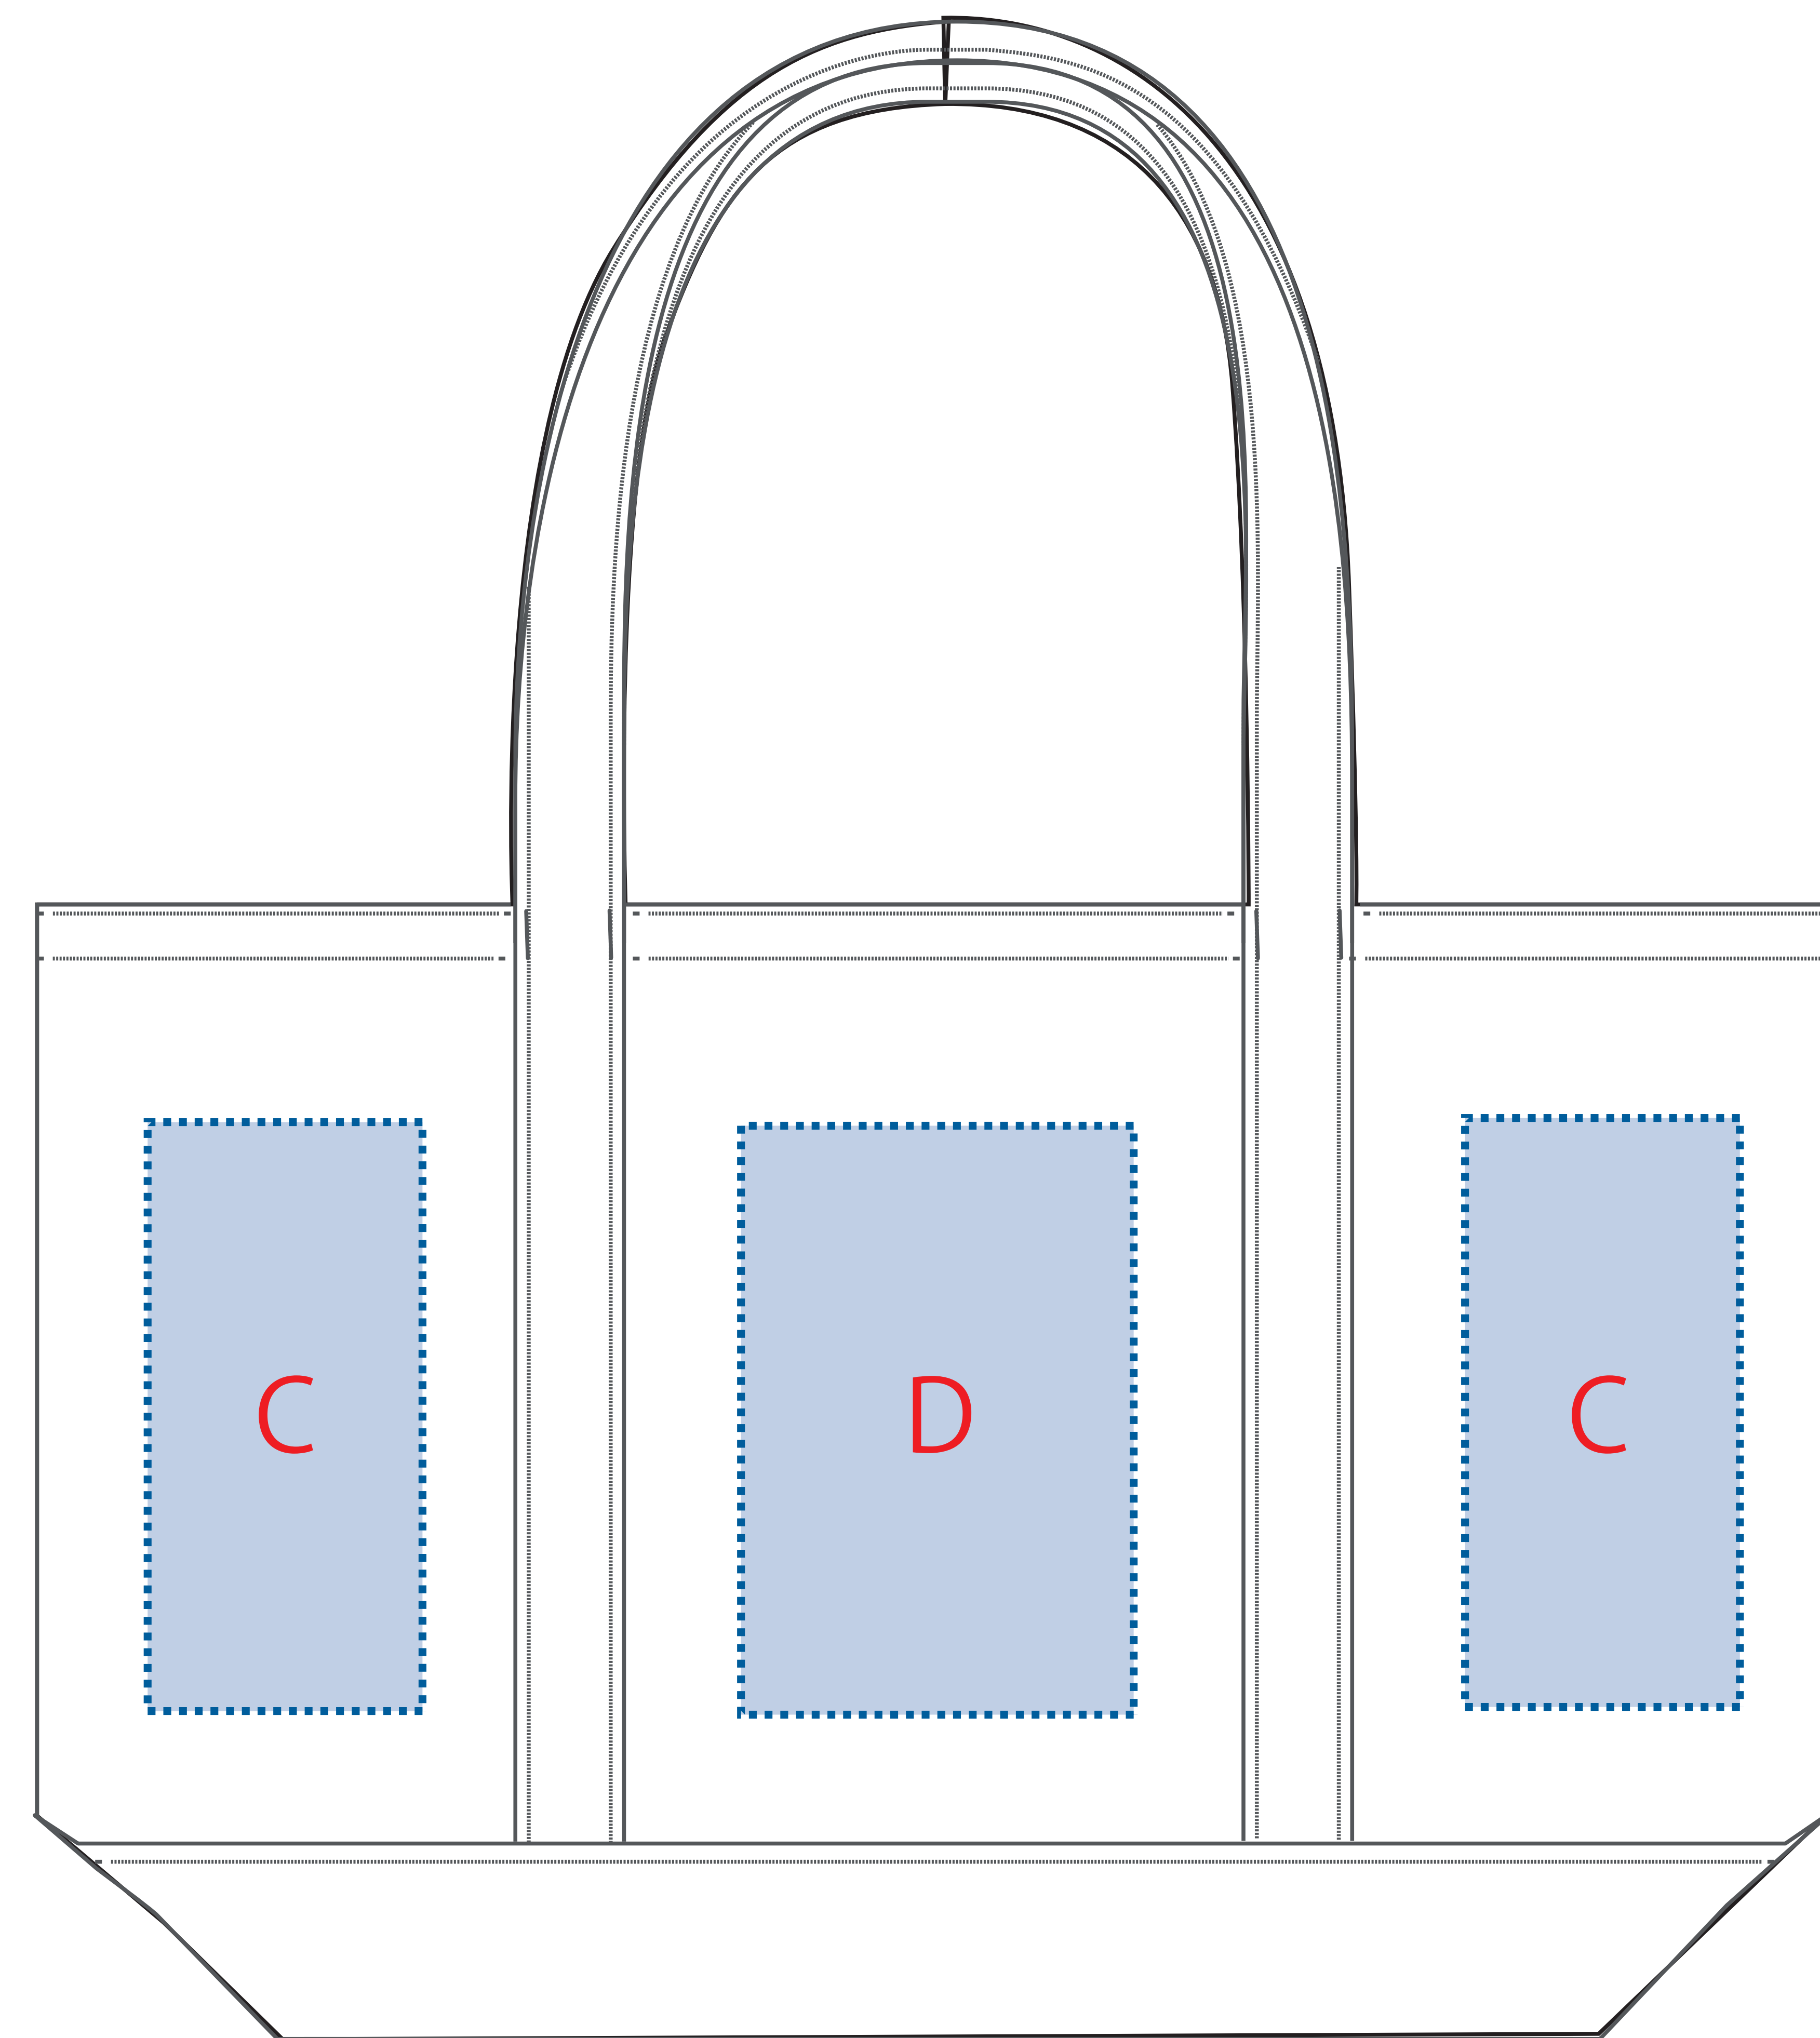

Scale=1/1 (原寸)

※画面の色はイメージです。実際の商品の色とは異なる場合があります。

※テンプレートはイメージです。実物と形状や色合いなど異なります。

## 制作上の注意点

●レイアウトするデザインの寸法を  
デザインサイズにご記入下さい。      **デザインサイズ**  
60×20mm程度

●データはCMYKで作成してください。

●刷り色はPANTONEまたはDICのチップでご指定下さい。  
※黒・白・金・銀はチップでのご指定はできません。

●デザインを位置指定をする場合は  
外周からデザインまでの数値を入力し  
矢印を伸ばして調整して下さい。

●プリントは点線部分、  
網掛けの刷り範囲  以内をお願い致します。

(ベースの材質、又はデザインによりベタ面が多い場合、  
線が細かい場合等、調整が必要な場合がございます。)

●細かい文字などは素材の関係上かすれたり、  
つぶれてしまう場合がございます。  
綺麗に印刷する場合は線幅1mmを目安に作成して下さい。

●ベース素材のカラーにより、  
印刷色の仕上がりが若干変わる場合がございます。

### ※画像データをご使用の際の注意点

●1色データは原寸600dpiのモノクロ2階調の  
画像データをレイアウトして下さい。

●フルカラーデータは原寸350dpi以上、CMYKで作成し、  
画像データをレイアウトして下さい。

●画像データは別途添付して下さい。(データにリンクしたもの)

表

裏

■最大範囲 : A(フロントポケット):W100×H80(mm) B(フロントポケット上):W90×H50(mm)  
C(サイド):W70×H150(mm) D(バッグ中央):W100×H150(mm)