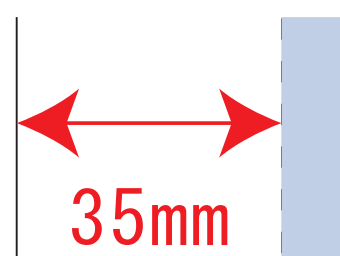

### デザインサイズ

### 000×000 mm程度

### 制作上の注意点

●レイアウトするデザインの寸法をデザインサイズにご記入下さい。 **デザインサイズ 60×20mm程度**

●データはCMYKで作成してください。

●刷り色はPANTONEまたはDICのチップでご指定下さい。  
※黒・白・金・銀はチップでのご指定はできません。

●デザインを位置指定をする場合は外周からデザインまでの数値を入力し矢印を伸ばして調整して下さい。

●プリントは点線部分、網掛けの刷り範囲  以内をお願い致します。