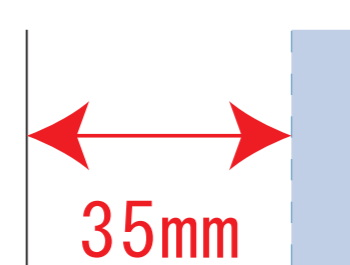

Scale=1/1 (原寸)

※画面の色はイメージです。実際の商品の色とは異なる場合があります。

※テンプレートはイメージです。実物と形状や色合いなど異なります。

1490-01

ヘヴィー キャンバス スイッチング トートバッグ

デザインサイズ

000×000 mm程度

制作上の注意点

●レイアウトするデザインの寸法を
デザインサイズにご記入下さい。 **デザインサイズ
60×20mm程度**

●データはCMYKで作成してください。

●刷り色はPANTONEまたはDICのチップでご指定下さい。
※黒・白・金・銀はチップでのご指定はできません。

●デザインを位置指定をする場合は
外周からデザインまでの数値を入力し
矢印を伸ばして調整して下さい。

●プリントは点線部分、
網掛けの刷り範囲  以内をお願い致します。
(ベースの材質、又はデザインによりベタ面が多い場合、
線が細かい場合等、調整が必要な場合がございます。)

●細かい文字などは素材の関係上かすれたり、
つぶれてしまう場合がございます。
綺麗に印刷する場合は線幅1mmを目安に作成して下さい。

●ベース素材のカラーにより、
印刷色の仕上がりが若干変わる場合がございます。

※画像データをご使用の際の注意点

●1色データは原寸600dpiのモノクロ2階調の
画像データをレイアウトして下さい。

●フルカラーデータは原寸350dpi以上、CMYKで作成し、
画像データをレイアウトして下さい。

●画像データは別途添付して下さい。(データにリンクしたもの)

 = 印刷レイアウト範囲

印刷最大サイズ W220mm×H110mm