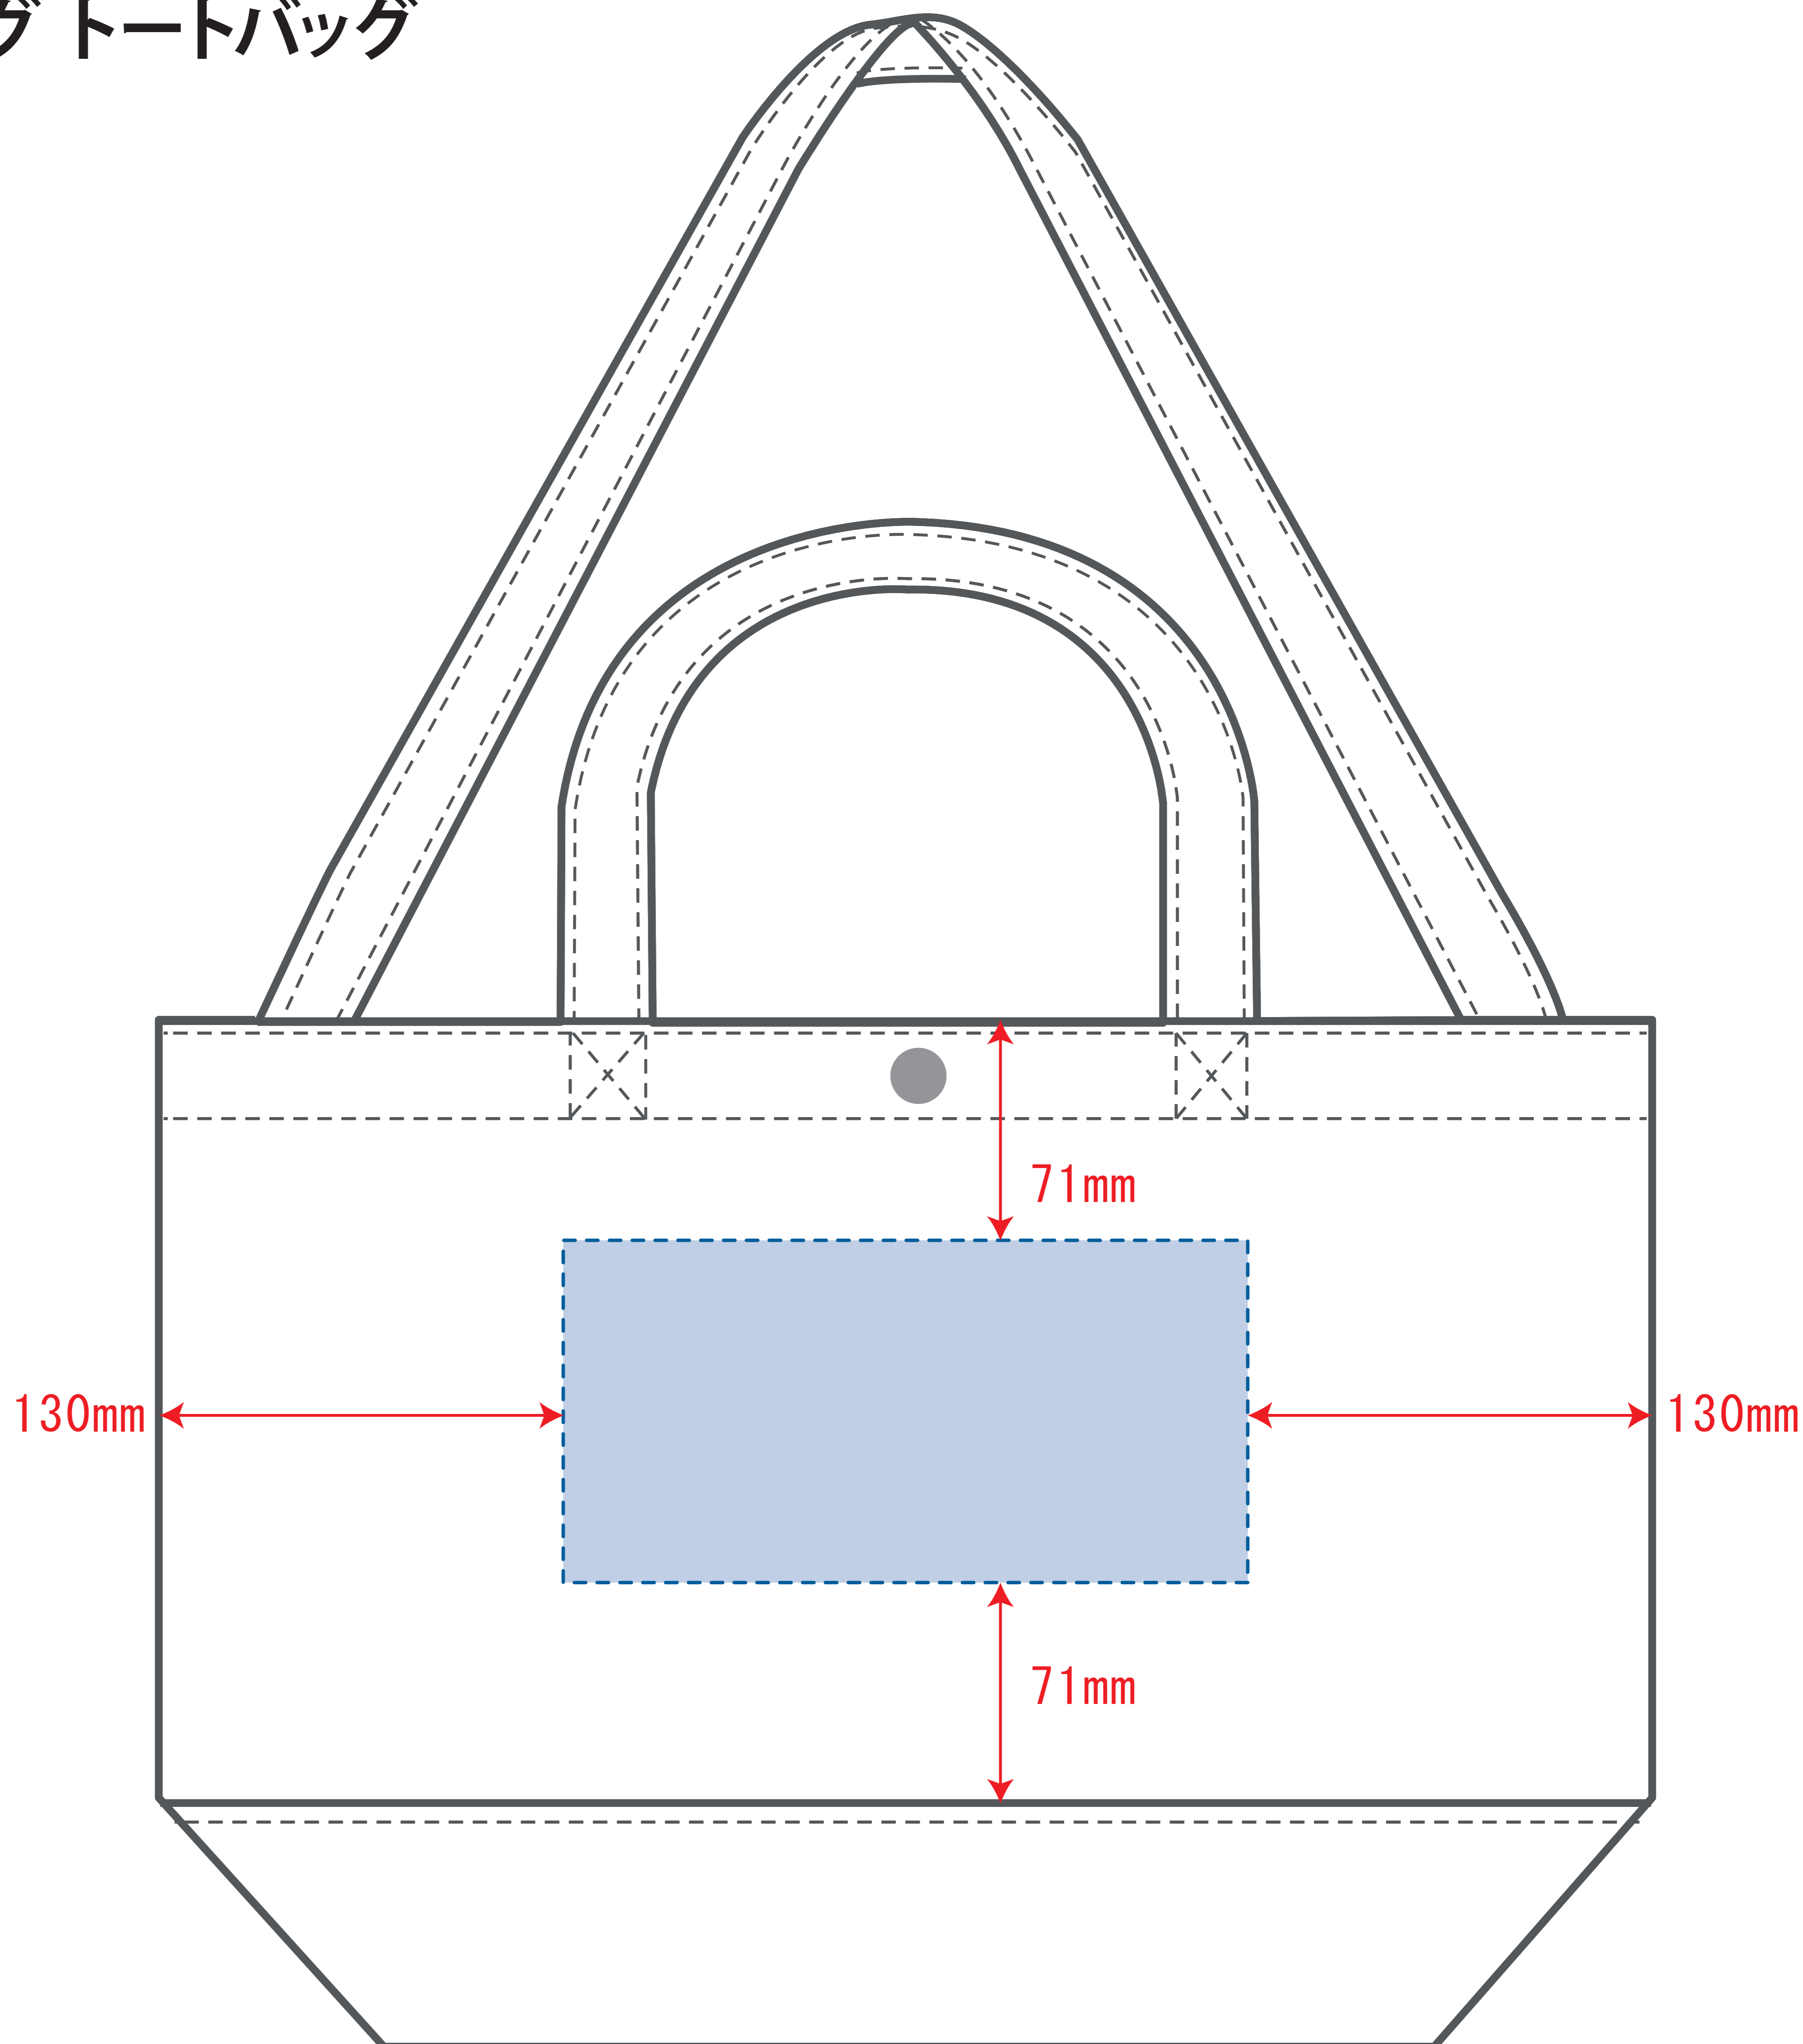

●レイアウトするデザインの寸法を
デザインサイズにご記入下さい。 **デザインサイズ
60×20mm程度**

●データはCMYKで作成してください。

●刷り色はPANTONEまたはDICのチップでご指定下さい。
※黒・白・金・銀はチップでのご指定はできません。

●デザインを位置指定をする場合は
外周からデザインまでの数値を入力し
矢印を伸ばして調整して下さい。

●プリントは点線部分、
網掛けの刷り範囲  以内をお願い致します。
(ベースの材質、又はデザインによりベタ面が多い場合、
線が細かい場合等、調整が必要な場合がございます。)

●細かい文字などは素材の関係上かすれたり、
つぶれてしまう場合がございます。
綺麗に印刷する場合は線幅1mmを目安に作成して下さい。

●ベース素材のカラーにより、
印刷色の仕上がりが若干変わる場合がございます。

※画像データをご使用の際の注意点

●1色データは原寸600dpiのモノクロ2階調の
画像データをレイアウトして下さい。

●フルカラーデータは原寸350dpi以上、CMYKで作成し、
画像データをレイアウトして下さい。

●画像データは別途添付して下さい。(データにリンクしたもの)

 = 印刷レイアウト範囲

印刷最大サイズ W220mm×H110mm