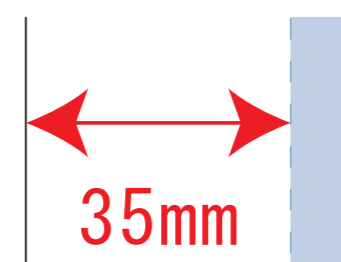

### デザインサイズ

### 000×000 mm程度

#### 制作上の注意点

●レイアウトするデザインの寸法を  
デザインサイズにご記入下さい。 **デザインサイズ  
60×20mm程度**

●データはCMYKで作成してください。

●刷り色はPANTONEまたはDICのチップでご指定下さい。  
※黒・白・金・銀はチップでのご指定はできません。

●デザインを位置指定をする場合は  
外周からデザインまでの数値を入力し  
矢印を伸ばして調整して下さい。