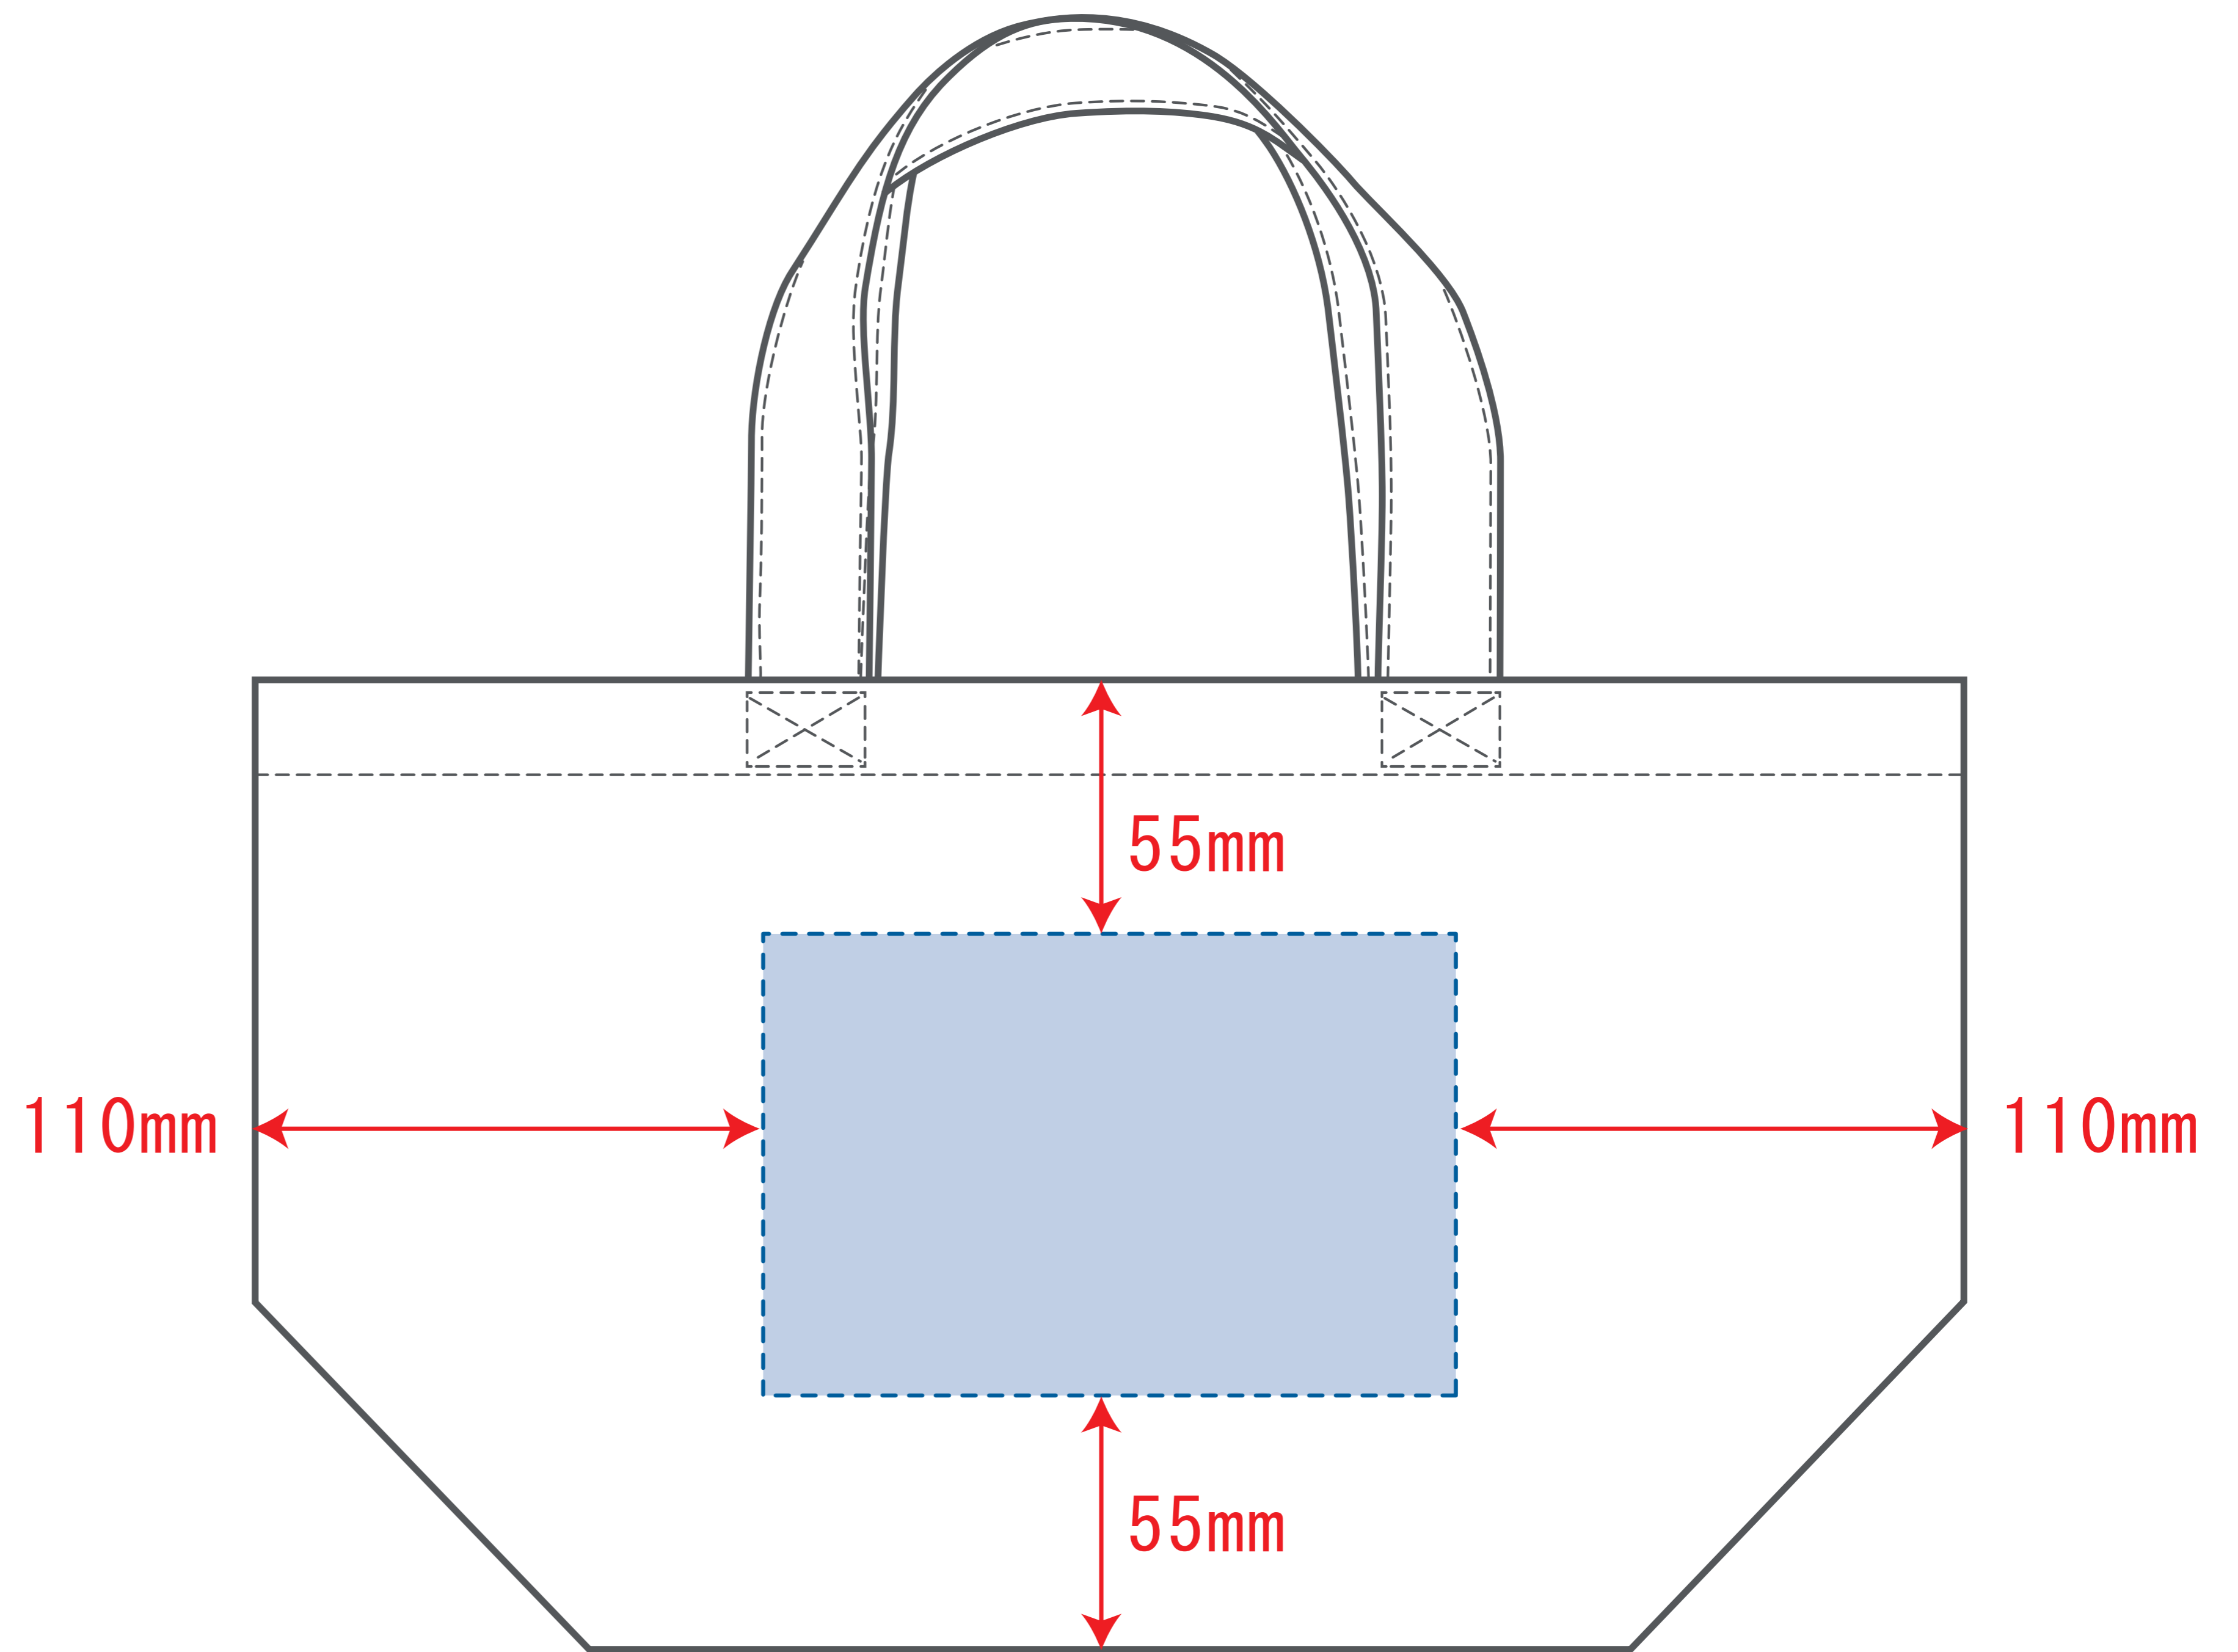

Scale=1/1 (原寸)

※画面の色はイメージです。実際の商品の色とは異なる場合があります。

※テンプレートはイメージです。実物と形状や色合いなど異なります。

1543-01

14.3オンス キャンバス ランチバッグ

デザインサイズ

000×000 mm程度

制作上の注意点

●レイアウトするデザインの寸法を
デザインサイズにご記入下さい。 **デザインサイズ
60×20mm程度**

●データはCMYKで作成してください。

●刷り色はPANTONEまたはDICのチップでご指定下さい。
※黒・白・金・銀はチップでのご指定はできません。

●デザインを位置指定をする場合は
外周からデザインまでの数値を入力し
矢印を伸ばして調整して下さい。

●プリントは点線部分、
網掛けの刷り範囲 以内をお願い致します。

(ベースの材質、又はデザインによりベタ面が多い場合、
線が細かい場合等、調整が必要な場合がございます。)

●細かい文字などは素材の関係上かすれたり、
つぶれてしまう場合がございます。
綺麗に印刷する場合は線幅1mmを目安に作成して下さい。

●ベース素材のカラーにより、
印刷色の仕上がりが若干変わる場合がございます。

※画像データをご使用の際の注意点

●1色データは原寸600dpiのモノクロ2階調の
画像データをレイアウトして下さい。

●フルカラーデータは原寸350dpi以上、CMYKで作成し、
画像データをレイアウトして下さい。

●画像データは別途添付して下さい。(データにリンクしたもの)

= 印刷レイアウト範囲

印刷最大サイズ W150mm×H100mm