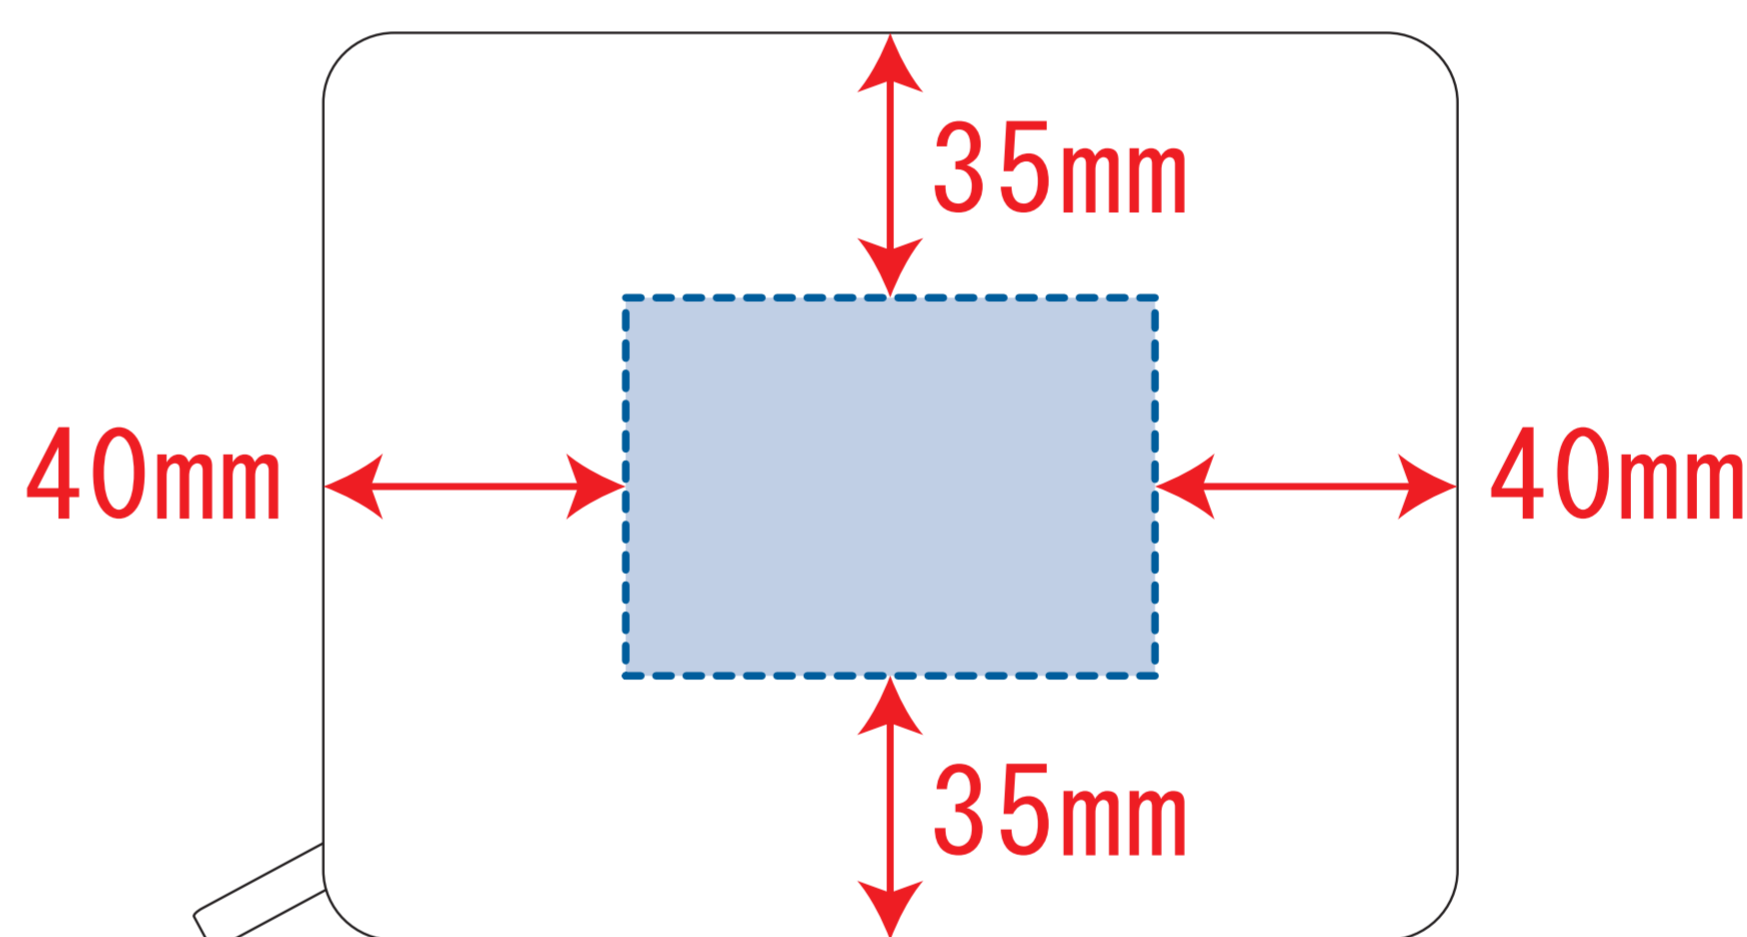

Scale=1/1 (原寸)

※画面の色はイメージです。実際の商品の色とは異なる場合があります。

※テンプレートはイメージです。実物と形状や色合いなど異なります。

171128

エルトラッド・ゴールドスクエアポーチ

デザインサイズ

000×000 mm程度

制作上の注意点

●レイアウトするデザインの寸法を
デザインサイズにご記入下さい。 **デザインサイズ
60×20mm程度**

●データはCMYKで作成してください。

●刷り色はPANTONEまたはDICのチップでご指定下さい。
※黒・白・金・銀はチップでのご指定はできません。

●デザインを位置指定をする場合は
外周からデザインまでの数値を入力し
矢印を伸ばして調整して下さい。

●プリントは点線部分、
網掛けの刷り範囲  以内をお願い致します。

(ベースの材質、又はデザインによりベタ面が多い場合、
線が細かい場合等、調整が必要な場合がございます。)

●細かい文字などは素材の関係上かすれたり、
つぶれてしまう場合がございます。
綺麗に印刷する場合は線幅1mmを目安に作成して下さい。

●ベース素材のカラーにより、
印刷色の仕上がりが若干変わる場合がございます。

※画像データをご使用の際の注意点

●1色データは原寸600dpiのモノクロ2階調の
画像データをレイアウトして下さい。

●フルカラーデータは原寸350dpi以上、CMYKで作成し、
画像データをレイアウトして下さい。

●画像データは別途添付して下さい。(データにリンクしたもの)

 = 印刷レイアウト範囲

印刷最大サイズ W70mm×H50mm