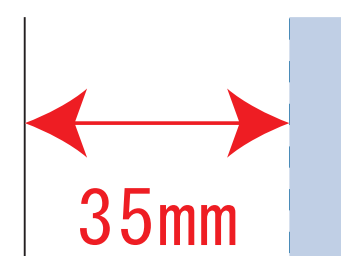

Scale=1/1 (原寸)

※画面の色はイメージです。実際の商品の色とは異なる場合があります。

※テンプレートはイメージです。実物と形状や色合いなど異なります。

187010

クラルテ・スリムバニティ

デザインサイズ

000×000 mm程度

制作上の注意点

●レイアウトするデザインの寸法を
デザインサイズにご記入下さい。 **デザインサイズ
60×20mm程度**

●データはCMYKで作成してください。

●刷り色はPANTONEまたはDICのチップでご指定下さい。
※黒・白・金・銀はチップでの指定はできません。

●デザインを位置指定をする場合は
外周からデザインまでの数値を入力し
矢印を伸ばして調整して下さい。

●プリントは点線部分、
網掛けの刷り範囲  以内をお願い致します。

(ベースの材質、又はデザインによりベタ面が多い場合、
線が細かい場合等、調整が必要な場合がございます。)

●細かい文字などは素材の関係上かすれたり、
つぶれてしまう場合がございます。
綺麗に印刷する場合は線幅1mmを目安に作成して下さい。

●ベース素材のカラーにより、
印刷色の仕上がりが若干変わる場合がございます。

※画像データをご使用の際の注意点

●1色データは原寸600dpiのモノクロ2階調の
画像データをレイアウトして下さい。

●フルカラーデータは原寸350dpi以上、CMYKで作成し、
画像データをレイアウトして下さい。

●画像データは別途添付して下さい。(データにリンクしたもの)

※細かな位置指定はできません

パッド印刷

 = 印刷レイアウト範囲

印刷最大サイズ W60mm×H30mm