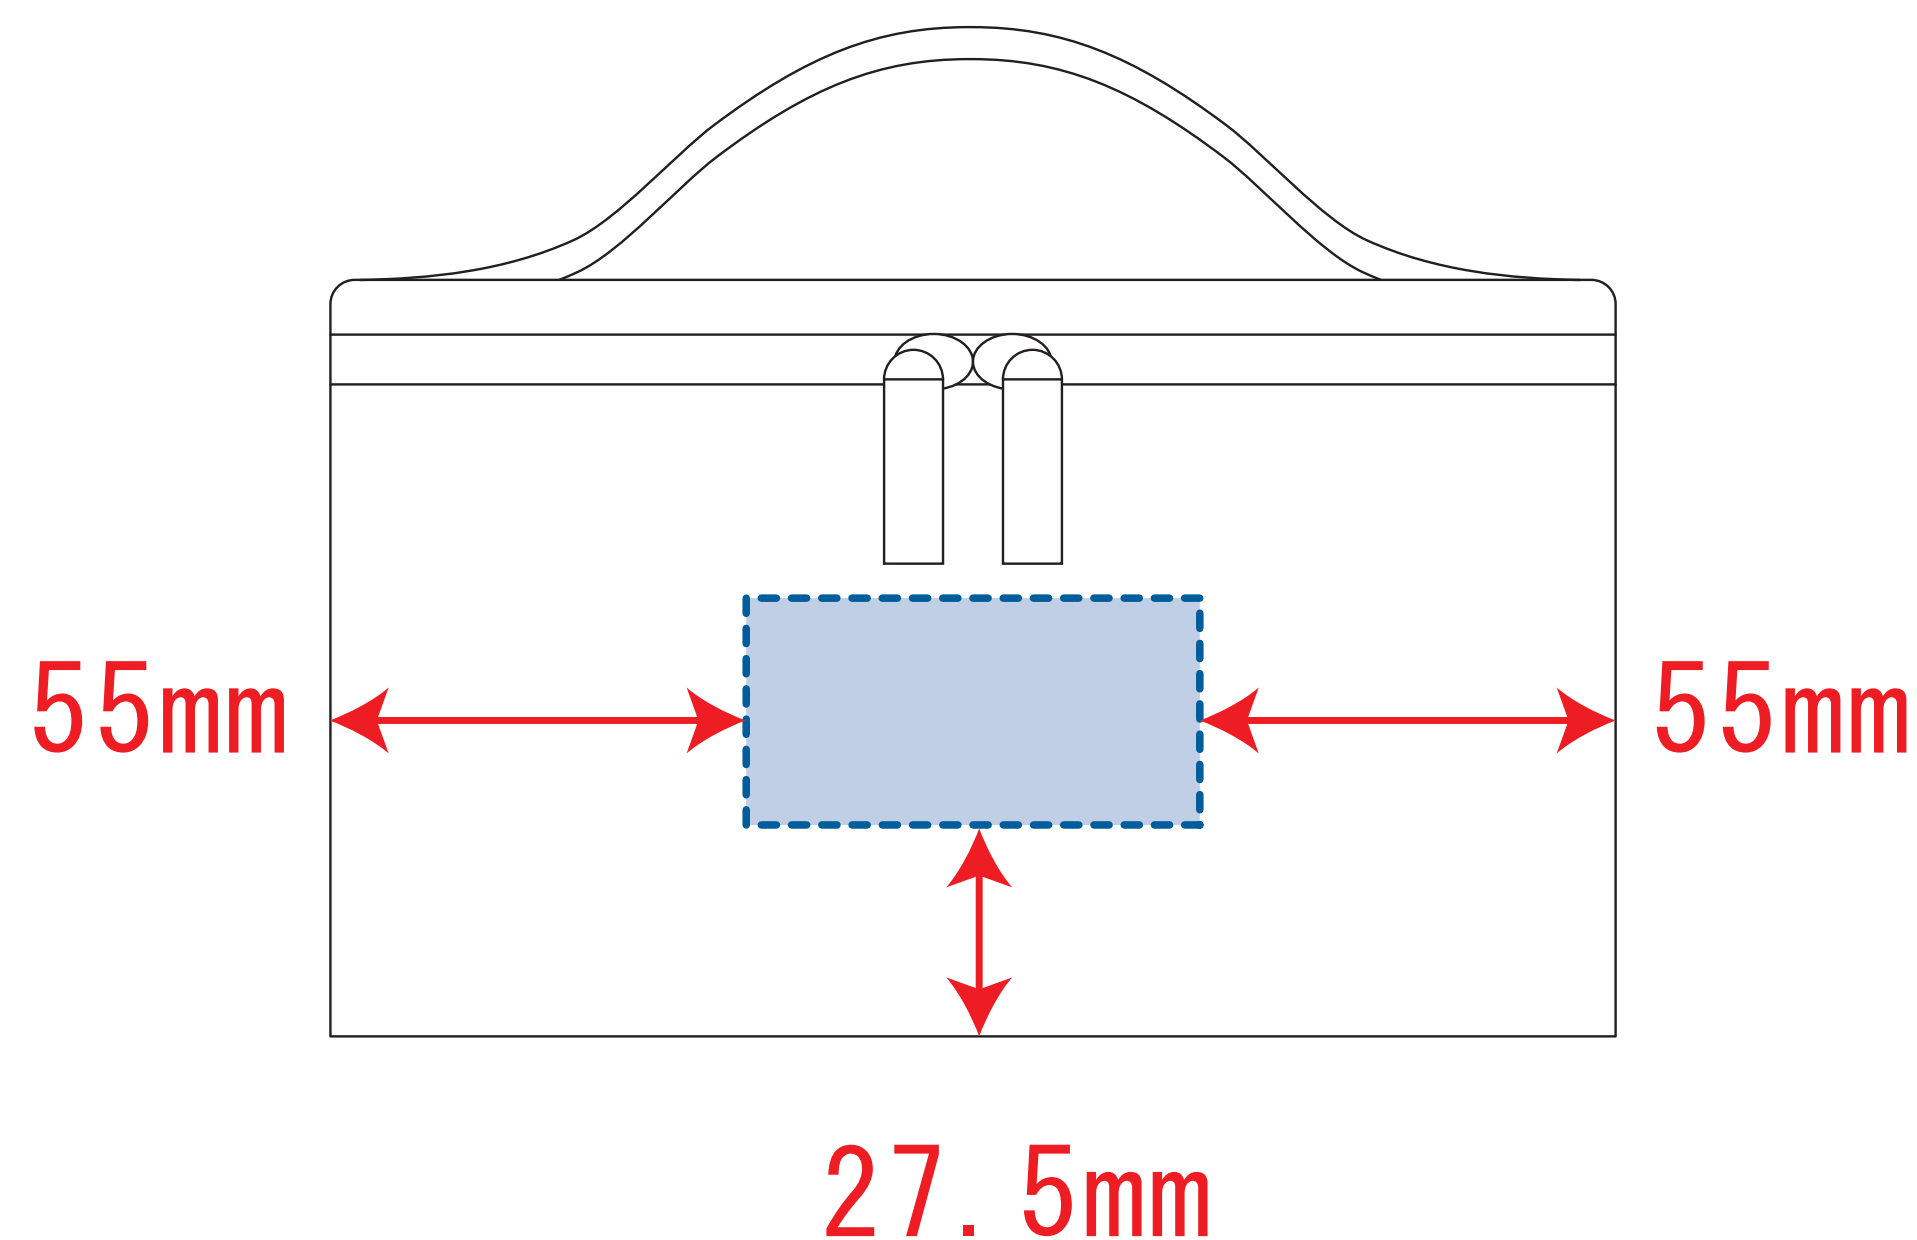

●レイアウトするデザインの寸法を
デザインサイズにご記入下さい。 **デザインサイズ
60×20mm程度**

●データはCMYKで作成してください。

●刷り色はPANTONEまたはDICのチップでご指定下さい。
※黒・白・金・銀はチップでの指定はできません。

●デザインを位置指定をする場合は
外周からデザインまでの数値を入力し
矢印を伸ばして調整して下さい。

●プリントは点線部分、
網掛けの刷り範囲  以内をお願い致します。

(ベースの材質、又はデザインによりベタ面が多い場合、
線が細かい場合等、調整が必要な場合がございます。)

●細かい文字などは素材の関係上かすれたり、
つぶれてしまう場合がございます。
綺麗に印刷する場合は線幅1mmを目安に作成して下さい。

●ベース素材のカラーにより、
印刷色の仕上がりが若干変わる場合がございます。

※画像データをご使用の際の注意点

●1色データは原寸600dpiのモノクロ2階調の
画像データをレイアウトして下さい。

●フルカラーデータは原寸350dpi以上、CMYKで作成し、
画像データをレイアウトして下さい。

●画像データは別途添付して下さい。(データにリンクしたもの)

※細かな位置指定はできません

パッド印刷

 = 印刷レイアウト範囲

印刷最大サイズ W60mm×H30mm