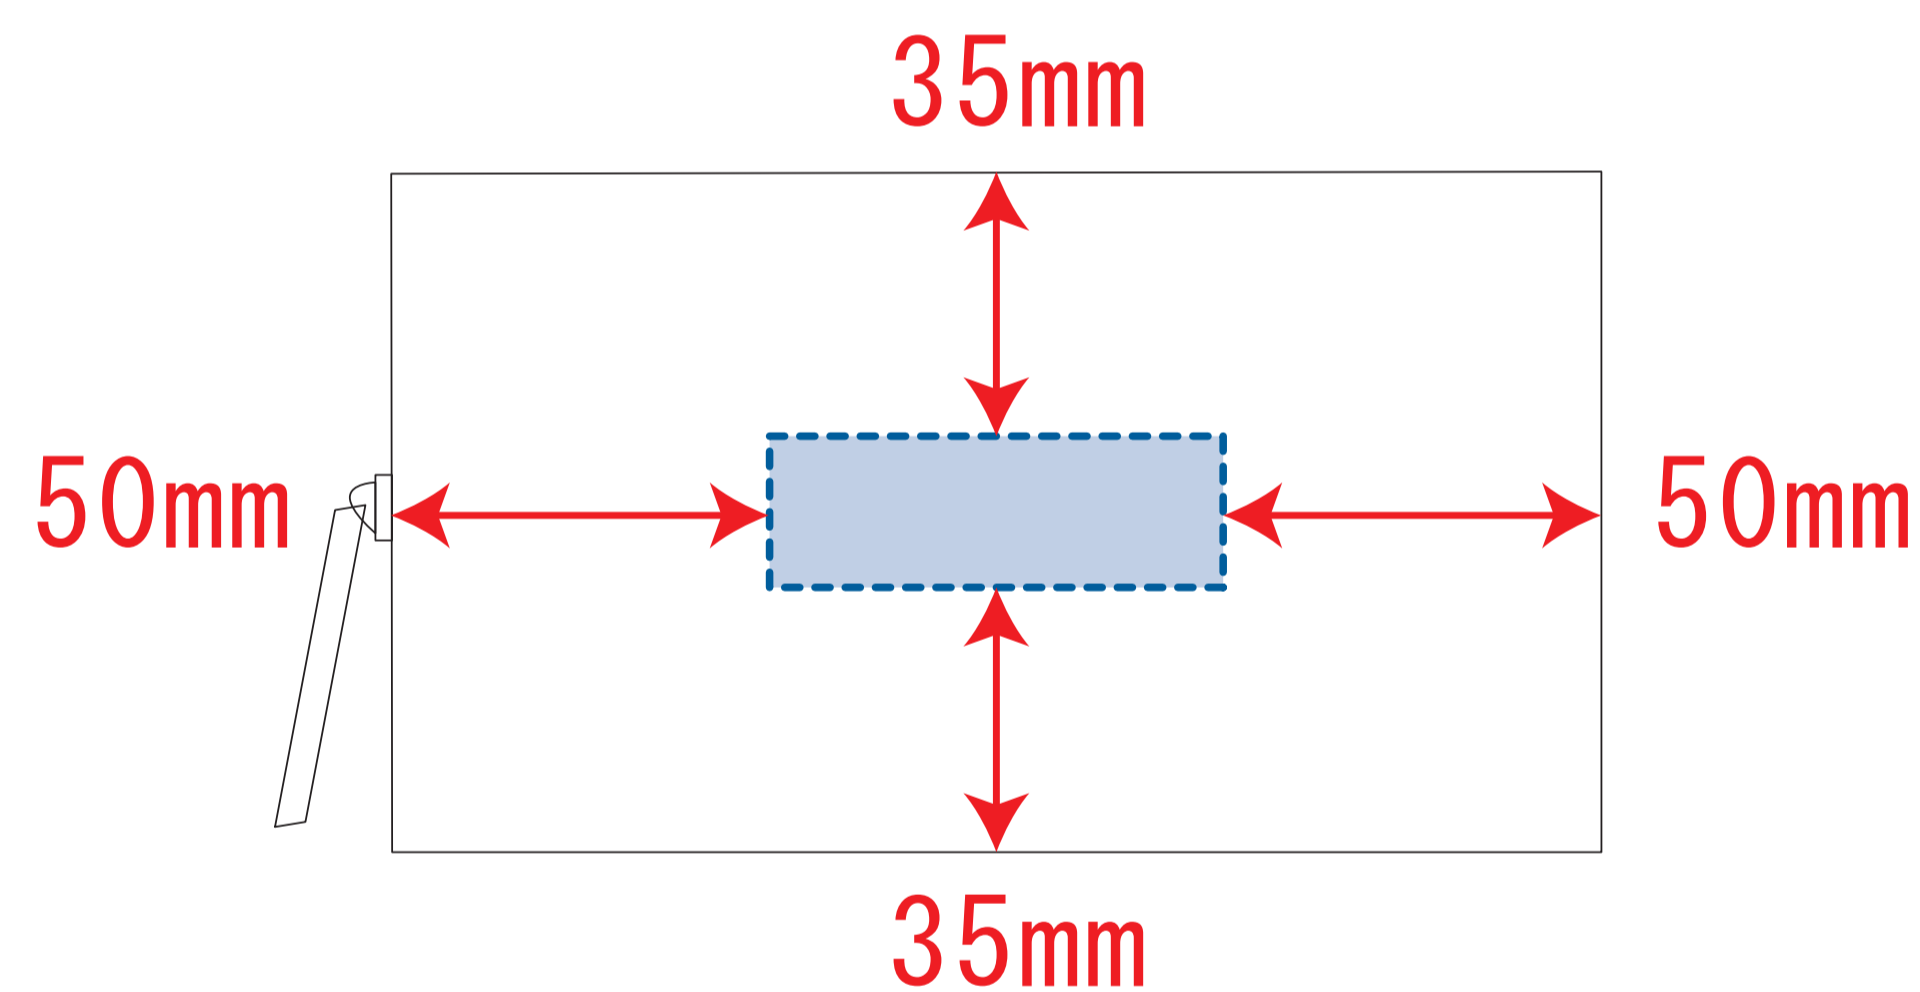

●レイアウトするデザインの寸法を
デザインサイズにご記入下さい。 **デザインサイズ
60×20mm程度**

●データはCMYKで作成してください。

●刷り色はPANTONEまたはDICのチップでご指定下さい。
※黒・白・金・銀はチップでの指定はできません。

●デザインを位置指定をする場合は
外周からデザインまでの数値を入力し
矢印を伸ばして調整して下さい。

●プリントは点線部分、
網掛けの刷り範囲  以内をお願い致します。

(ベースの材質、又はデザインによりベタ面が多い場合、
線が細かい場合等、調整が必要な場合がございます。)

●細かい文字などは素材の関係上かすれたり、
つぶれてしまう場合がございます。
綺麗に印刷する場合は線幅1mmを目安に作成して下さい。

●ベース素材のカラーにより、
印刷色の仕上がりが若干変わる場合がございます。

※画像データをご使用の際の注意点

●1色データは原寸600dpiのモノクロ2階調の
画像データをレイアウトして下さい。

●フルカラーデータは原寸350dpi以上、CMYKで作成し、
画像データをレイアウトして下さい。

●画像データは別途添付して下さい。(データにリンクしたもの)

パッド印刷

 = 印刷レイアウト範囲

印刷最大サイズ W60mm×H20mm