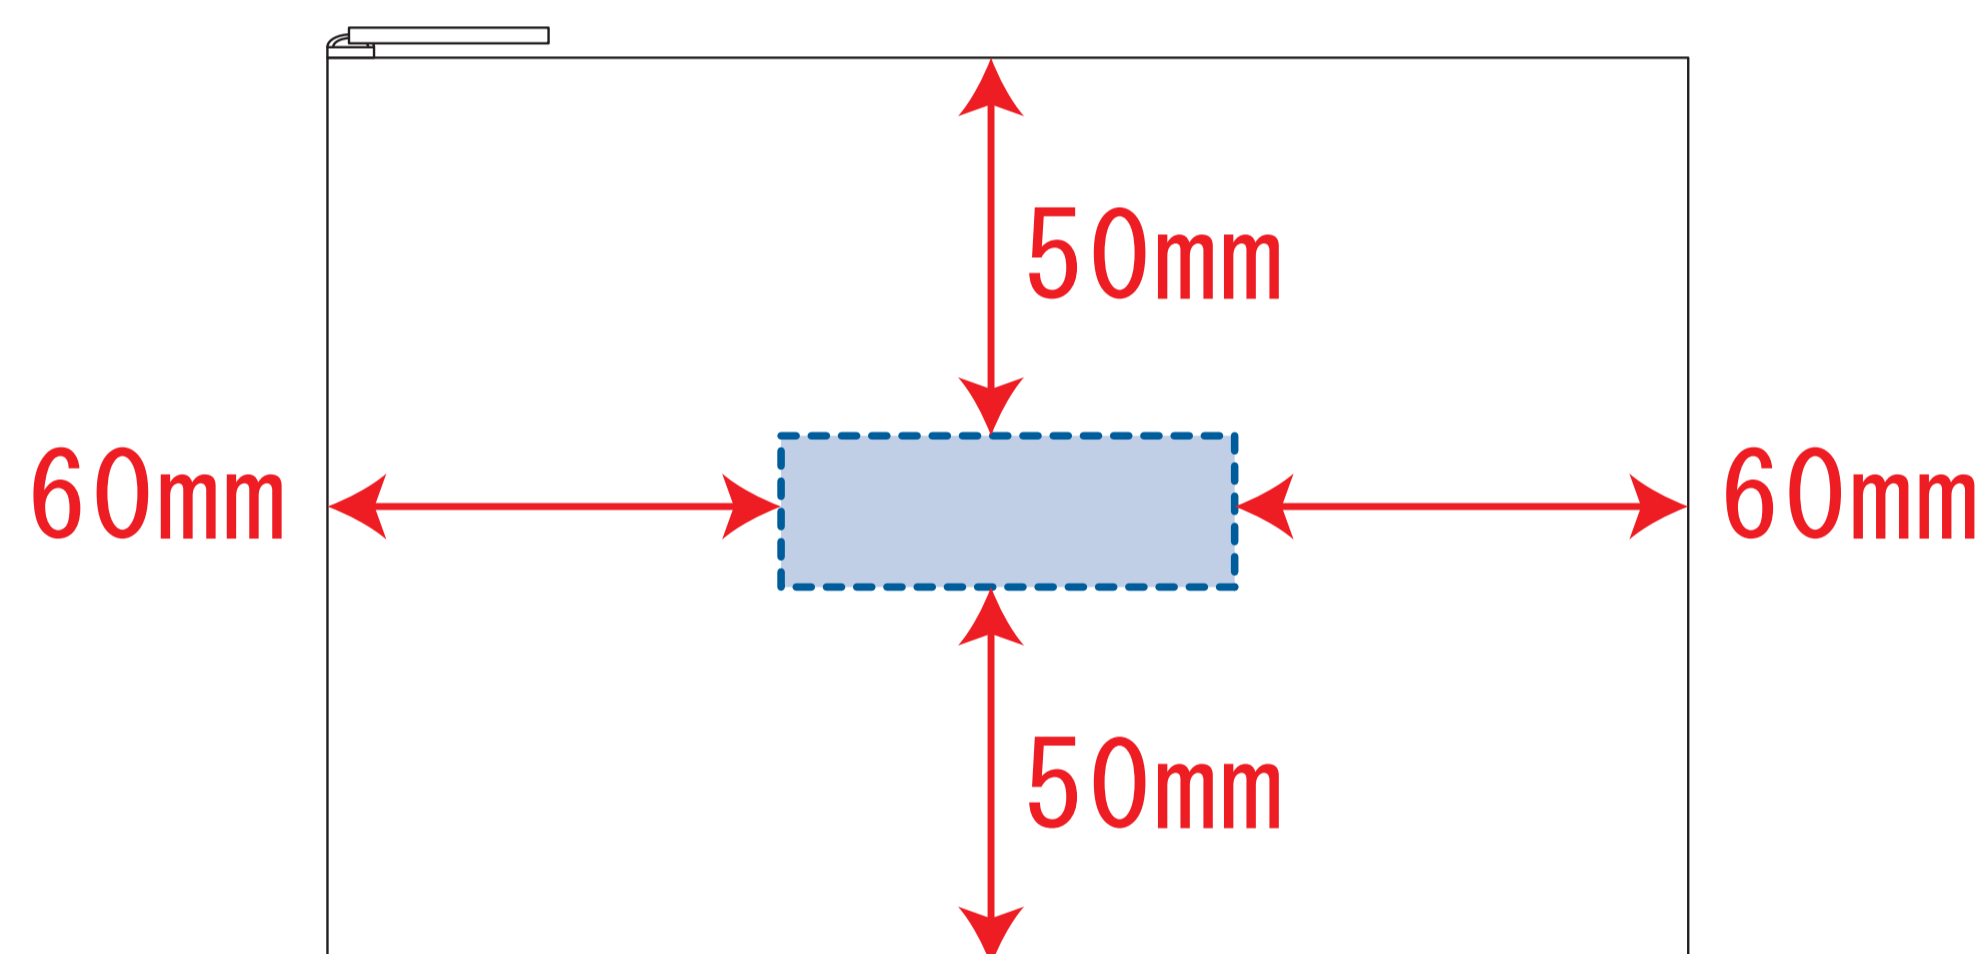

### デザインサイズ

## 制作上の注意点

●レイアウトするデザインの寸法を  
デザインサイズにご記入下さい。      **デザインサイズ**  
60×20mm程度

●データはCMYKで作成してください。

●刷り色はPANTONEまたはDICのチップでご指定下さい。  
※黒・白・金・銀はチップでの指定はできません。

●デザインを位置指定をする場合は  
外周からデザインまでの数値を入力し  
矢印を伸ばして調整して下さい。

●プリントは点線部分、  
網掛けの刷り範囲  以内をお願い致します。

(ベースの材質、又はデザインによりベタ面が多い場合、  
線が細かい場合等、調整が必要な場合がございます。)

●細かい文字などは素材の関係上かすれたり、  
つぶれてしまう場合がございます。  
綺麗に印刷する場合は線幅1mmを目安に作成して下さい。

●ベース素材のカラーにより、  
印刷色の仕上がりが若干変わる場合がございます。

### パッド印刷

 = 印刷レイアウト範囲

印刷最大サイズ W60mm×H20mm