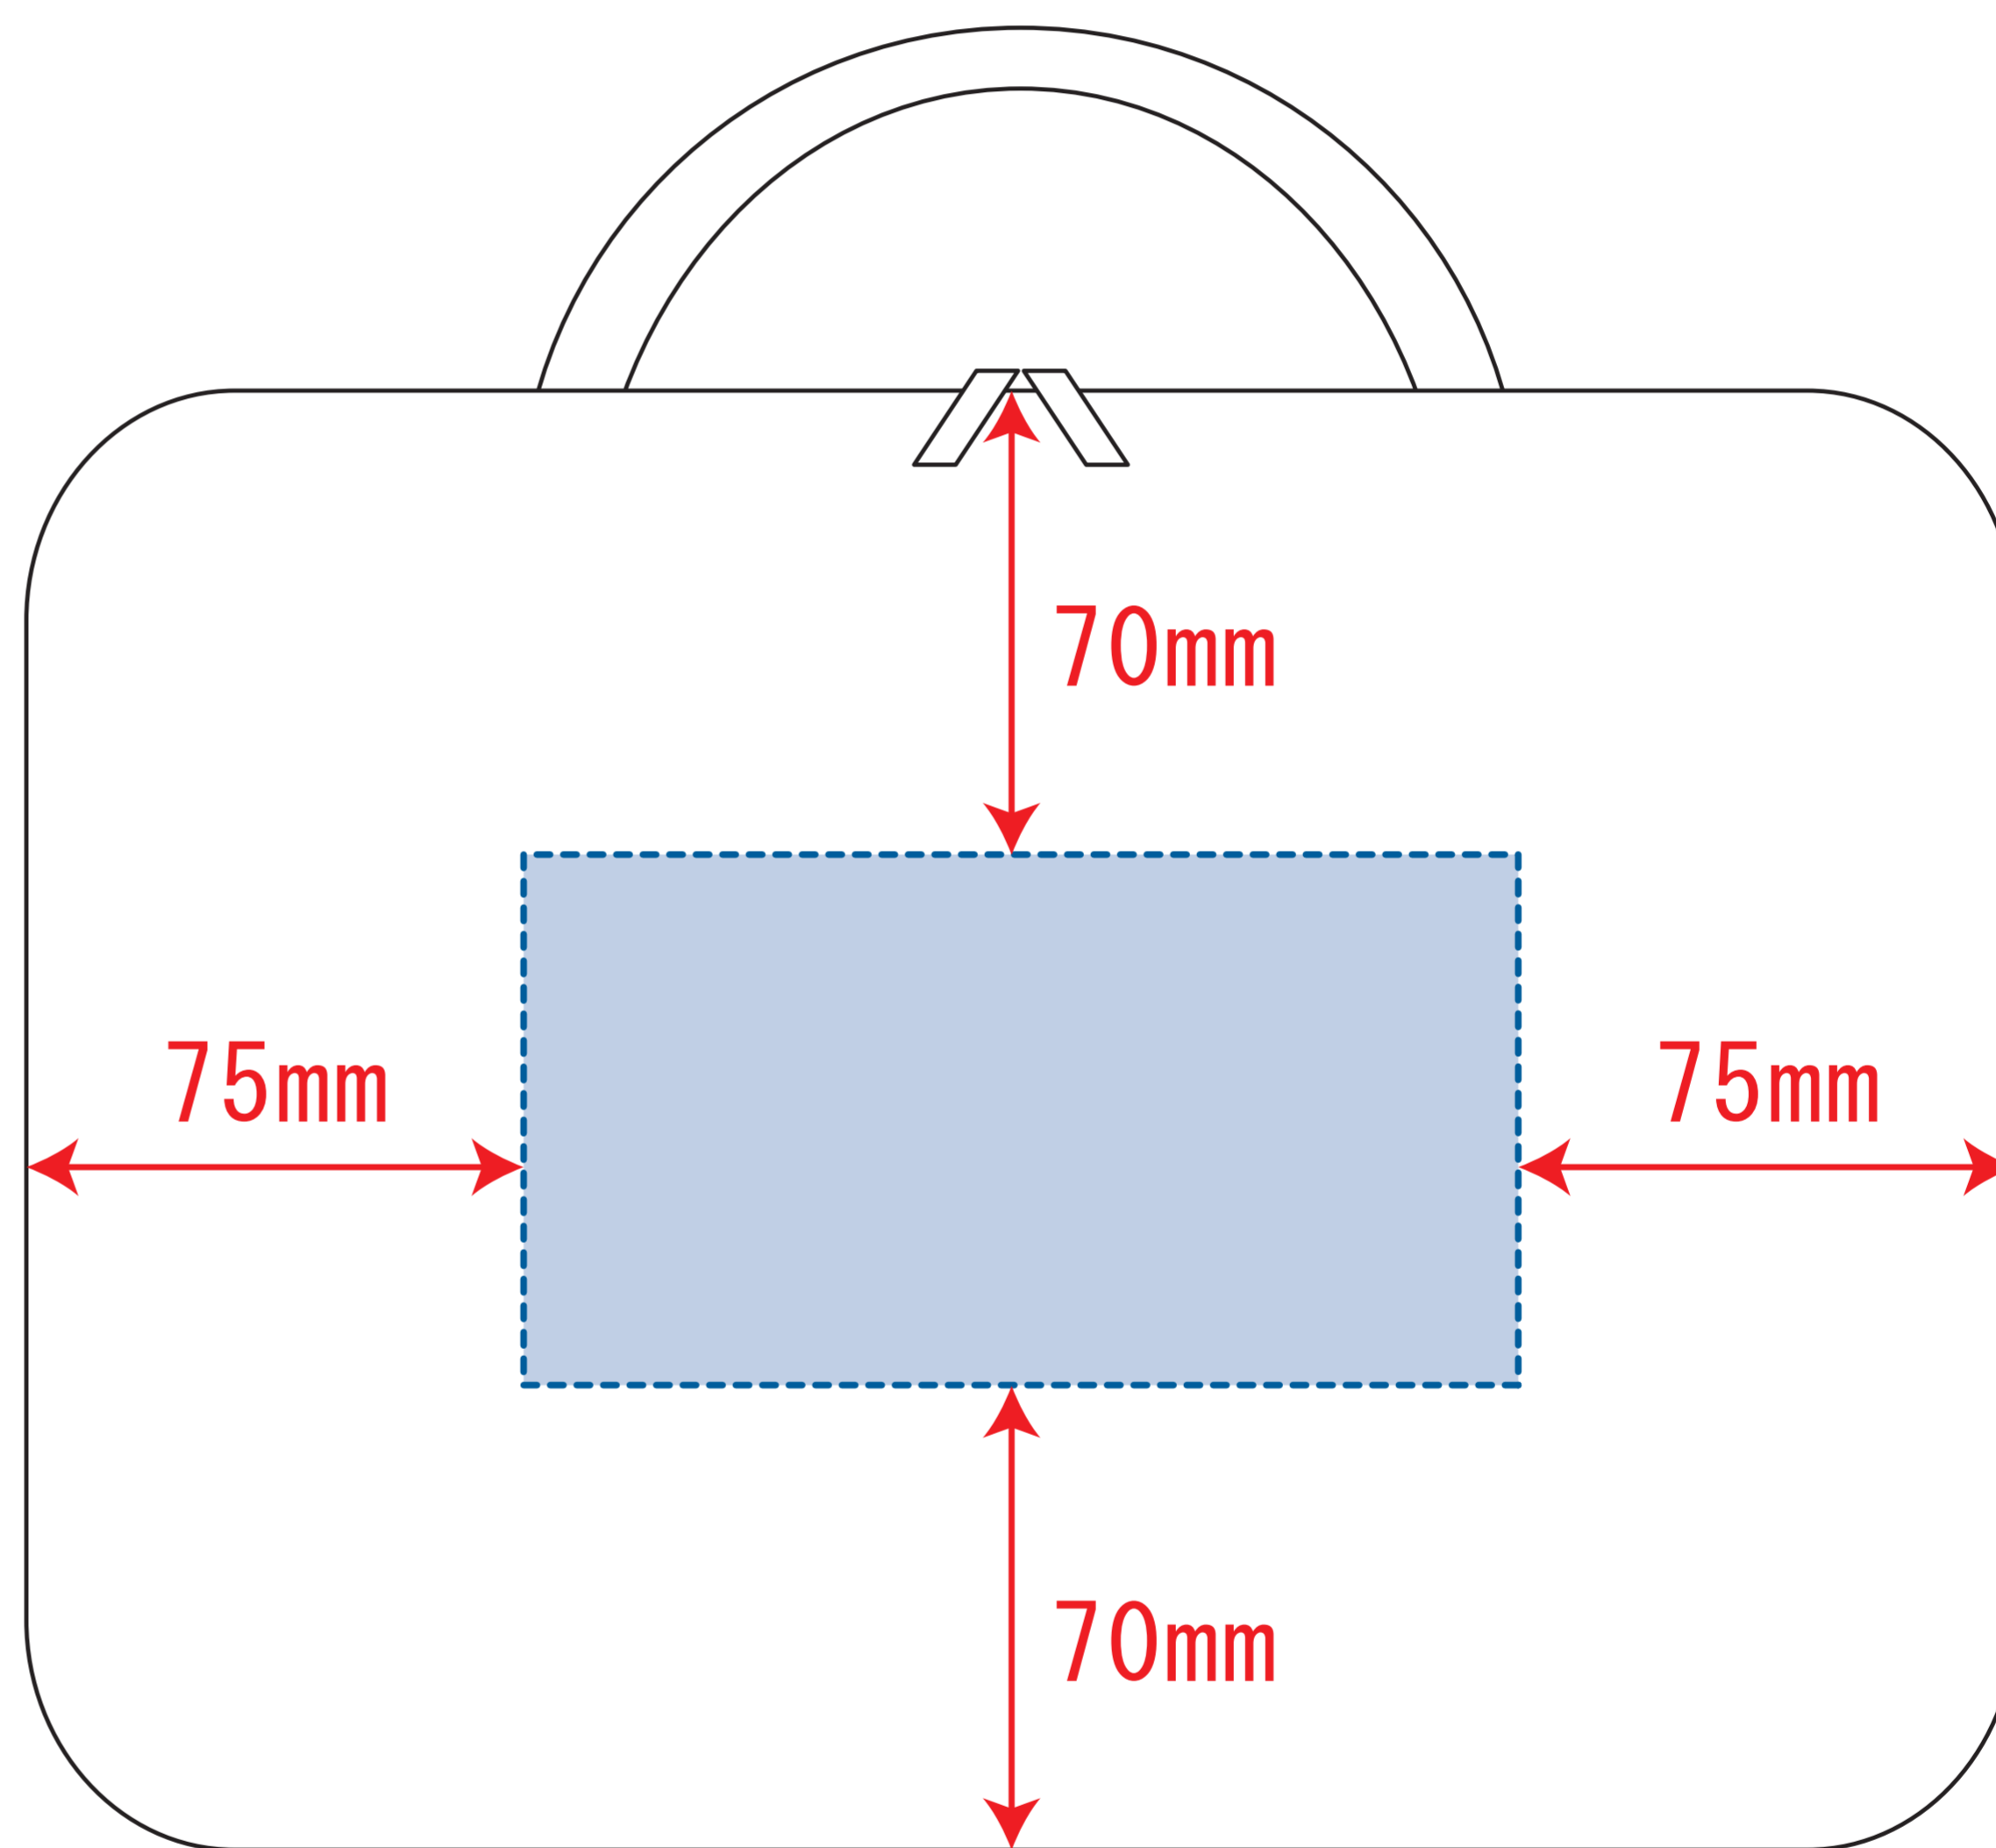

Scale=1/1 (原寸)

※画面の色はイメージです。実際の商品の色とは異なる場合があります。

※テンプレートはイメージです。実物と形状や色合いなど異なります。

205040

エルトラッド・ゴールドガーメントケース

デザインサイズ

000×000 mm程度

制作上の注意点

●レイアウトするデザインの寸法を
デザインサイズにご記入下さい。 **デザインサイズ
60×20mm程度**

●データはCMYKで作成してください。

●刷り色はPANTONEまたはDICのチップでご指定下さい。
※黒・白・金・銀はチップでのご指定はできません。

●デザインを位置指定をする場合は
外周からデザインまでの数値を入力し
矢印を伸ばして調整して下さい。

●プリントは点線部分、
網掛けの刷り範囲  以内をお願い致します。

(ベースの材質、又はデザインによりベタ面が多い場合、
線が細かい場合等、調整が必要な場合がございます。)

●細かい文字などは素材の関係上かすれたり、
つぶれてしまう場合がございます。
綺麗に印刷する場合は線幅1mmを目安に作成して下さい。

●ベース素材のカラーにより、
印刷色の仕上がりが若干変わる場合がございます。

※画像データをご使用の際の注意点

●1色データは原寸600dpiのモノクロ2階調の
画像データをレイアウトして下さい。

●フルカラーデータは原寸350dpi以上、CMYKで作成し、
画像データをレイアウトして下さい。

●画像データは別途添付して下さい。(データにリンクしたもの)

シルク印刷

 = 印刷レイアウト範囲

印刷最大サイズ W150mm×H80mm