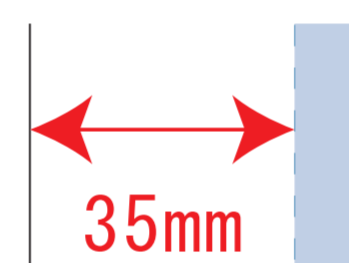

Scale=1/1 (原寸)

※画面の色はイメージです。実際の商品の色とは異なる場合があります。

※テンプレートはイメージです。実物と形状や色合いなど異なります。

205040

エルトラッド・ゴールドガーメントケース

デザインサイズ

000×000 mm程度

制作上の注意点

●レイアウトするデザインの寸法を
デザインサイズにご記入下さい。 **デザインサイズ
60×20mm程度**

●データはCMYKで作成してください。

●刷り色はPANTONEまたはDICのチップでご指定下さい。
※黒・白・金・銀はチップでのご指定はできません。

●デザインを位置指定をする場合は
外周からデザインまでの数値を入力し
矢印を伸ばして調整して下さい。

●プリントは点線部分、
網掛けの刷り範囲  以内をお願い致します。

(ベースの材質、又はデザインによりベタ面が多い場合、
線が細かい場合等、調整が必要な場合がございます。)

●細かい文字などは素材の関係上かすれたり、
つぶれてしまう場合がございます。
綺麗に印刷する場合は線幅1mmを目安に作成して下さい。

●ベース素材のカラーにより、
印刷色の仕上がりが若干変わる場合がございます。

※画像データをご使用の際の注意点

●1色データは原寸600dpiのモノクロ2階調の
画像データをレイアウトして下さい。

●フルカラーデータは原寸350dpi以上、CMYKで作成し、
画像データをレイアウトして下さい。

●画像データは別途添付して下さい。(データにリンクしたもの)

シルク印刷

 = 印刷レイアウト範囲

印刷最大サイズ W150mm×H80mm