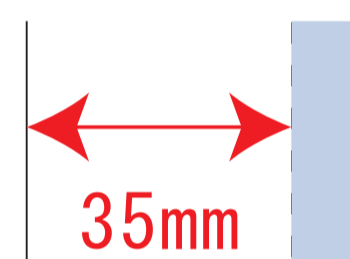

Scale=1/1 (原寸)

※画面の色はイメージです。実際の商品の色とは異なる場合があります。

※テンプレートはイメージです。実物と形状や色合いなど異なります。

207009

2WAY 保温保冷ボックス型リュックバッグ

デザインサイズ

000×000 mm程度

制作上の注意点

●レイアウトするデザインの寸法を
デザインサイズにご記入下さい。 **デザインサイズ**
60×20mm程度

●データはCMYKで作成してください。

●刷り色はPANTONEまたはDICのチップでご指定下さい。
※黒・白・金・銀はチップでのご指定はできません。

●デザインを位置指定をする場合は
外周からデザインまでの数値を入力し
矢印を伸ばして調整して下さい。

●プリントは点線部分、
網掛けの刷り範囲  以内をお願い致します。
(ベースの材質、又はデザインによりベタ面が多い場合、
線が細かい場合等、調整が必要な場合がございます。)

●細かい文字などは素材の関係上かすれたり、
つぶれてしまう場合がございます。
綺麗に印刷する場合は線幅1mmを目安に作成して下さい。

●ベース素材のカラーにより、
印刷色の仕上がりが若干変わる場合がございます。

※画像データをご使用の際の注意点

●1色データは原寸600dpiのモノクロ2階調の
画像データをレイアウトして下さい。

●フルカラーデータは原寸350dpi以上、CMYKで作成し、
画像データをレイアウトして下さい。

●画像データは別途添付して下さい。(データにリンクしたもの)

■最大範囲 : 100 × 80 (mm)