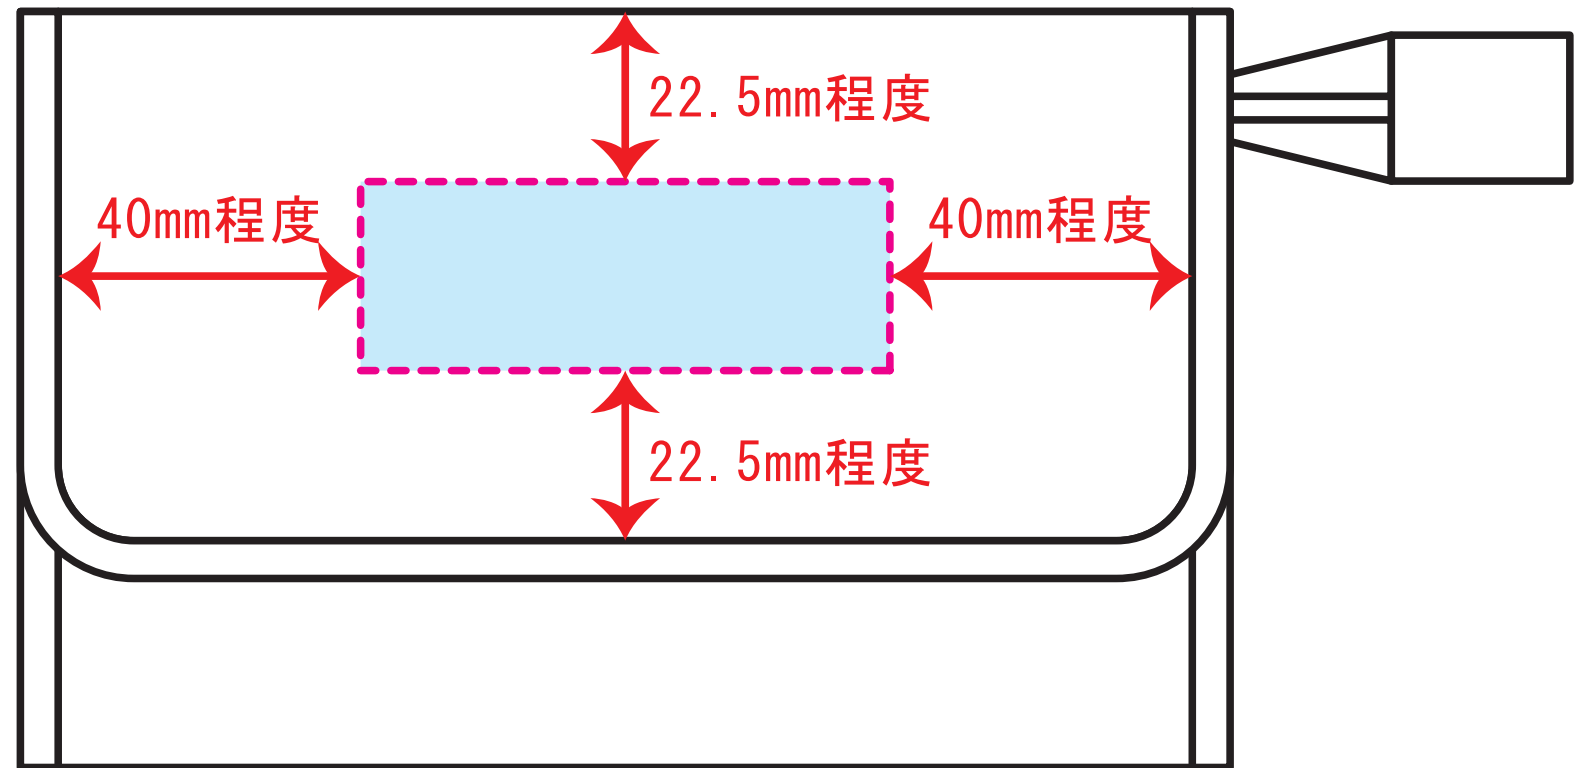

Scale=1/1 (原寸)

※画面の色はイメージです。実際の商品の色とは異なる場合があります。

※テンプレートはイメージです。実物と形状や色合いなど異なります。

213004

エルトラッド・ゴールドミラー付きポーチ

デザインサイズ

000×000 mm程度

制作上の注意点

●レイアウトするデザインの寸法を
デザインサイズにご記入下さい。 **デザインサイズ
60×20mm程度**

●データはCMYKで作成してください。

●刷り色はPANTONEまたはDICのチップでご指定下さい。
※黒・白・金・銀はチップでの指定はできません。

●デザインを位置指定をする場合は
外周からデザインまでの数値を入力し
矢印を伸ばして調整して下さい。

●プリントは点線部分、
網掛けの刷り範囲  以内をお願い致します。

(ベースの材質、又はデザインによりベタ面が多い場合、
線が細かい場合等、調整が必要な場合がございます。)

●細かい文字などは素材の関係上かすれたり、
つぶれてしまう場合がございます。
綺麗に印刷する場合は線幅1mmを目安に作成して下さい。

●ベース素材のカラーにより、
印刷色の仕上がりが若干変わる場合がございます。

※画像データをご使用の際の注意点

●1色データは原寸600dpiのモノクロ2階調の
画像データをレイアウトして下さい。

●フルカラーデータは原寸350dpi以上、CMYKで作成し、
画像データをレイアウトして下さい。

●画像データは別途添付して下さい。(データにリンクしたもの)

印刷サイズ：**W70×H25 (mm)**

レイアウト可能範囲