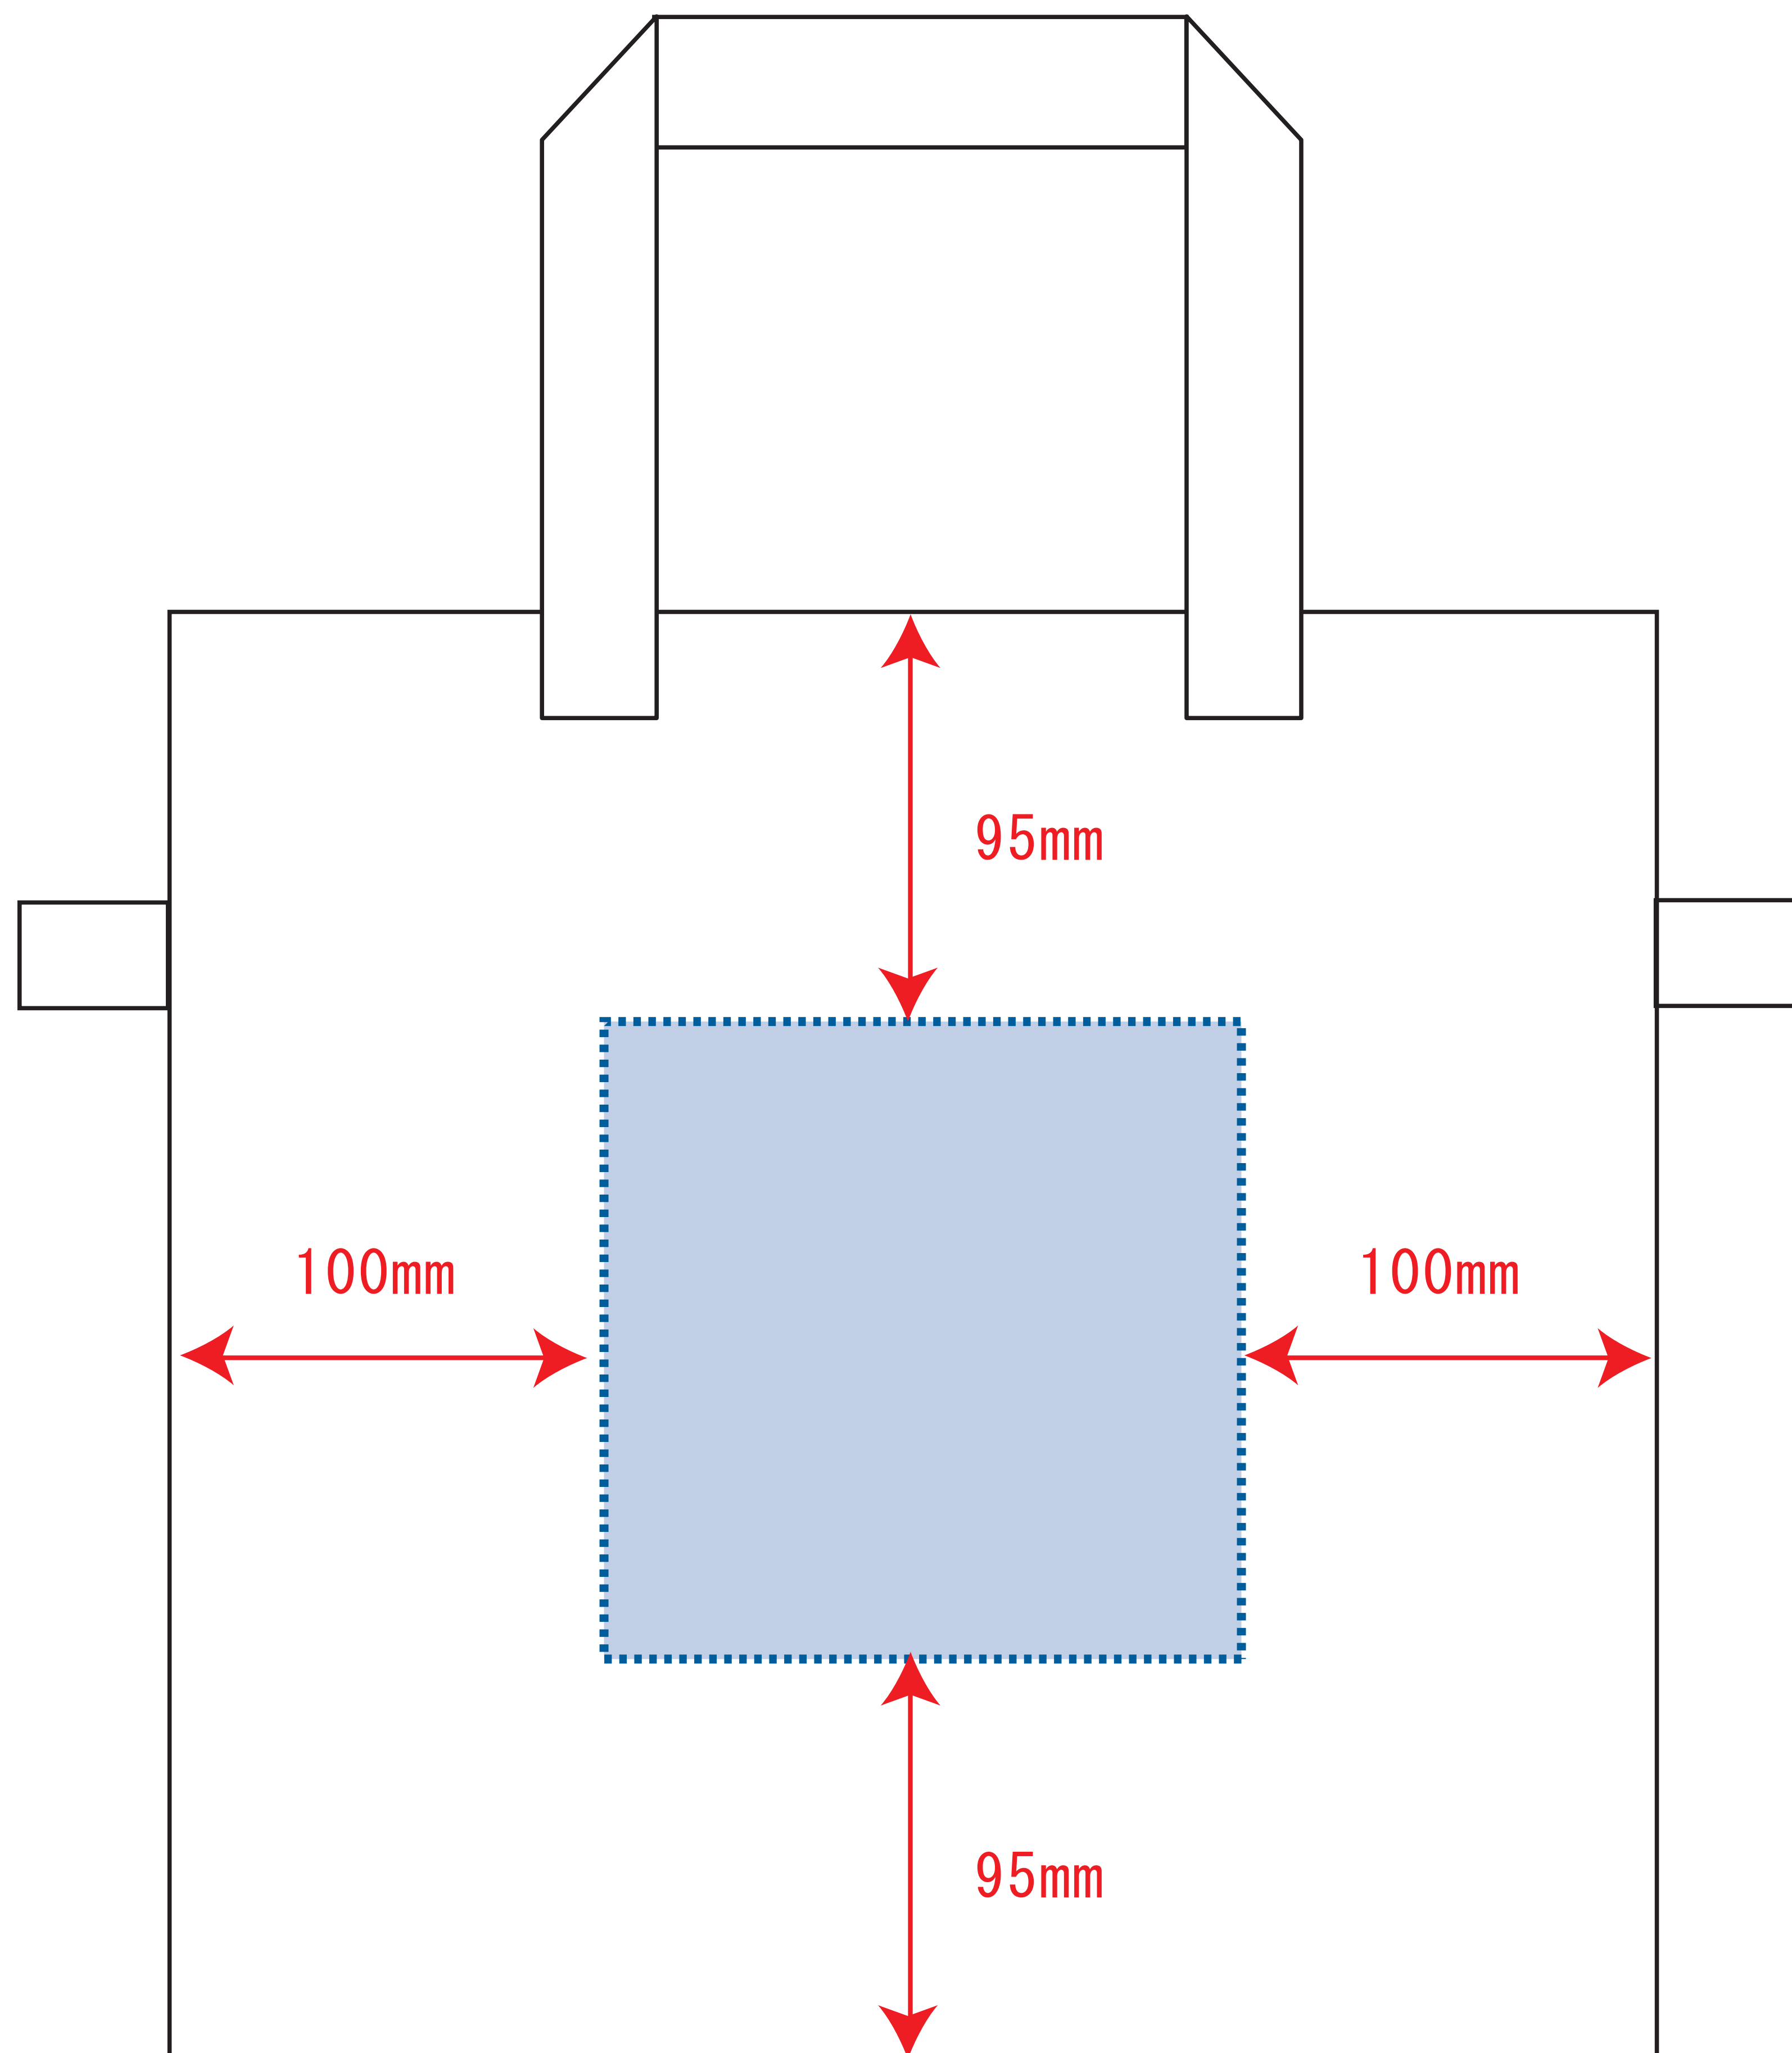

●レイアウトするデザインの寸法をデザインサイズにご記入下さい。 **デザインサイズ 60×20mm程度**

●データはCMYKで作成してください。

●刷り色はPANTONEまたはDICのチップでご指定下さい。
※黒・白・金・銀はチップでのご指定はできません。

●デザインを位置指定をする場合は外周からデザインまでの数値を入力し矢印を伸ばして調整して下さい。

●プリントは点線部分、網掛けの刷り範囲  以内をお願い致します。
(ベースの材質、又はデザインによりベタ面が多い場合、線が細かい場合等、調整が必要な場合がございます。)

●細かい文字などは素材の関係上かすれたり、つぶれてしまう場合がございます。
綺麗に印刷する場合は線幅1mmを目安に作成して下さい。

●ベース素材のカラーにより、印刷色の仕上がりが若干変わる場合がございます。

※画像データをご使用の際の注意点

●1色データは原寸600dpiのモノクロ2階調の画像データをレイアウトして下さい。

●フルカラーデータは原寸350dpi以上、CMYKで作成し、画像データをレイアウトして下さい。

●画像データは別途添付して下さい。(データにリンクしたもの)

■ 最大範囲 : W150 × H150 (mm)