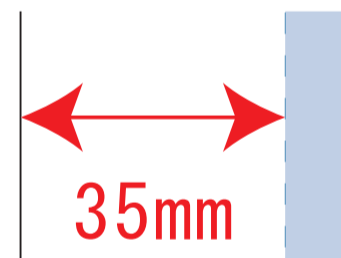

Scale=1/1 (原寸)

※画面の色はイメージです。実際の商品の色とは異なる場合があります。

※テンプレートはイメージです。実物と形状や色合いなど異なります。

221321

スフィア・リサイクルレザーポーチ

デザインサイズ

000×000 mm程度

制作上の注意点

●レイアウトするデザインの寸法を
デザインサイズにご記入下さい。 **デザインサイズ
60×20mm程度**

●データはCMYKで作成してください。

●刷り色はPANTONEまたはDICのチップでご指定下さい。
※黒・白・金・銀はチップでのご指定はできません。

●デザインを位置指定をする場合は
外周からデザインまでの数値を入力し
矢印を伸ばして調整して下さい。

●プリントは点線部分、
網掛けの刷り範囲  以内をお願い致します。

(ベースの材質、又はデザインによりベタ面が多い場合、
線が細かい場合等、調整が必要な場合がございます。)

●細かい文字などは素材の関係上かすれたり、
つぶれてしまう場合がございます。
綺麗に印刷する場合は線幅1mmを目安に作成して下さい。

●ベース素材のカラーにより、
印刷色の仕上がりが若干変わる場合がございます。

※画像データをご使用の際の注意点

●1色データは原寸600dpiのモノクロ2階調の
画像データをレイアウトして下さい。

●フルカラーデータは原寸350dpi以上、CMYKで作成し、
画像データをレイアウトして下さい。

●画像データは別途添付して下さい。(データにリンクしたもの)

■ **最大範囲 : W60 × H15 (mm)**