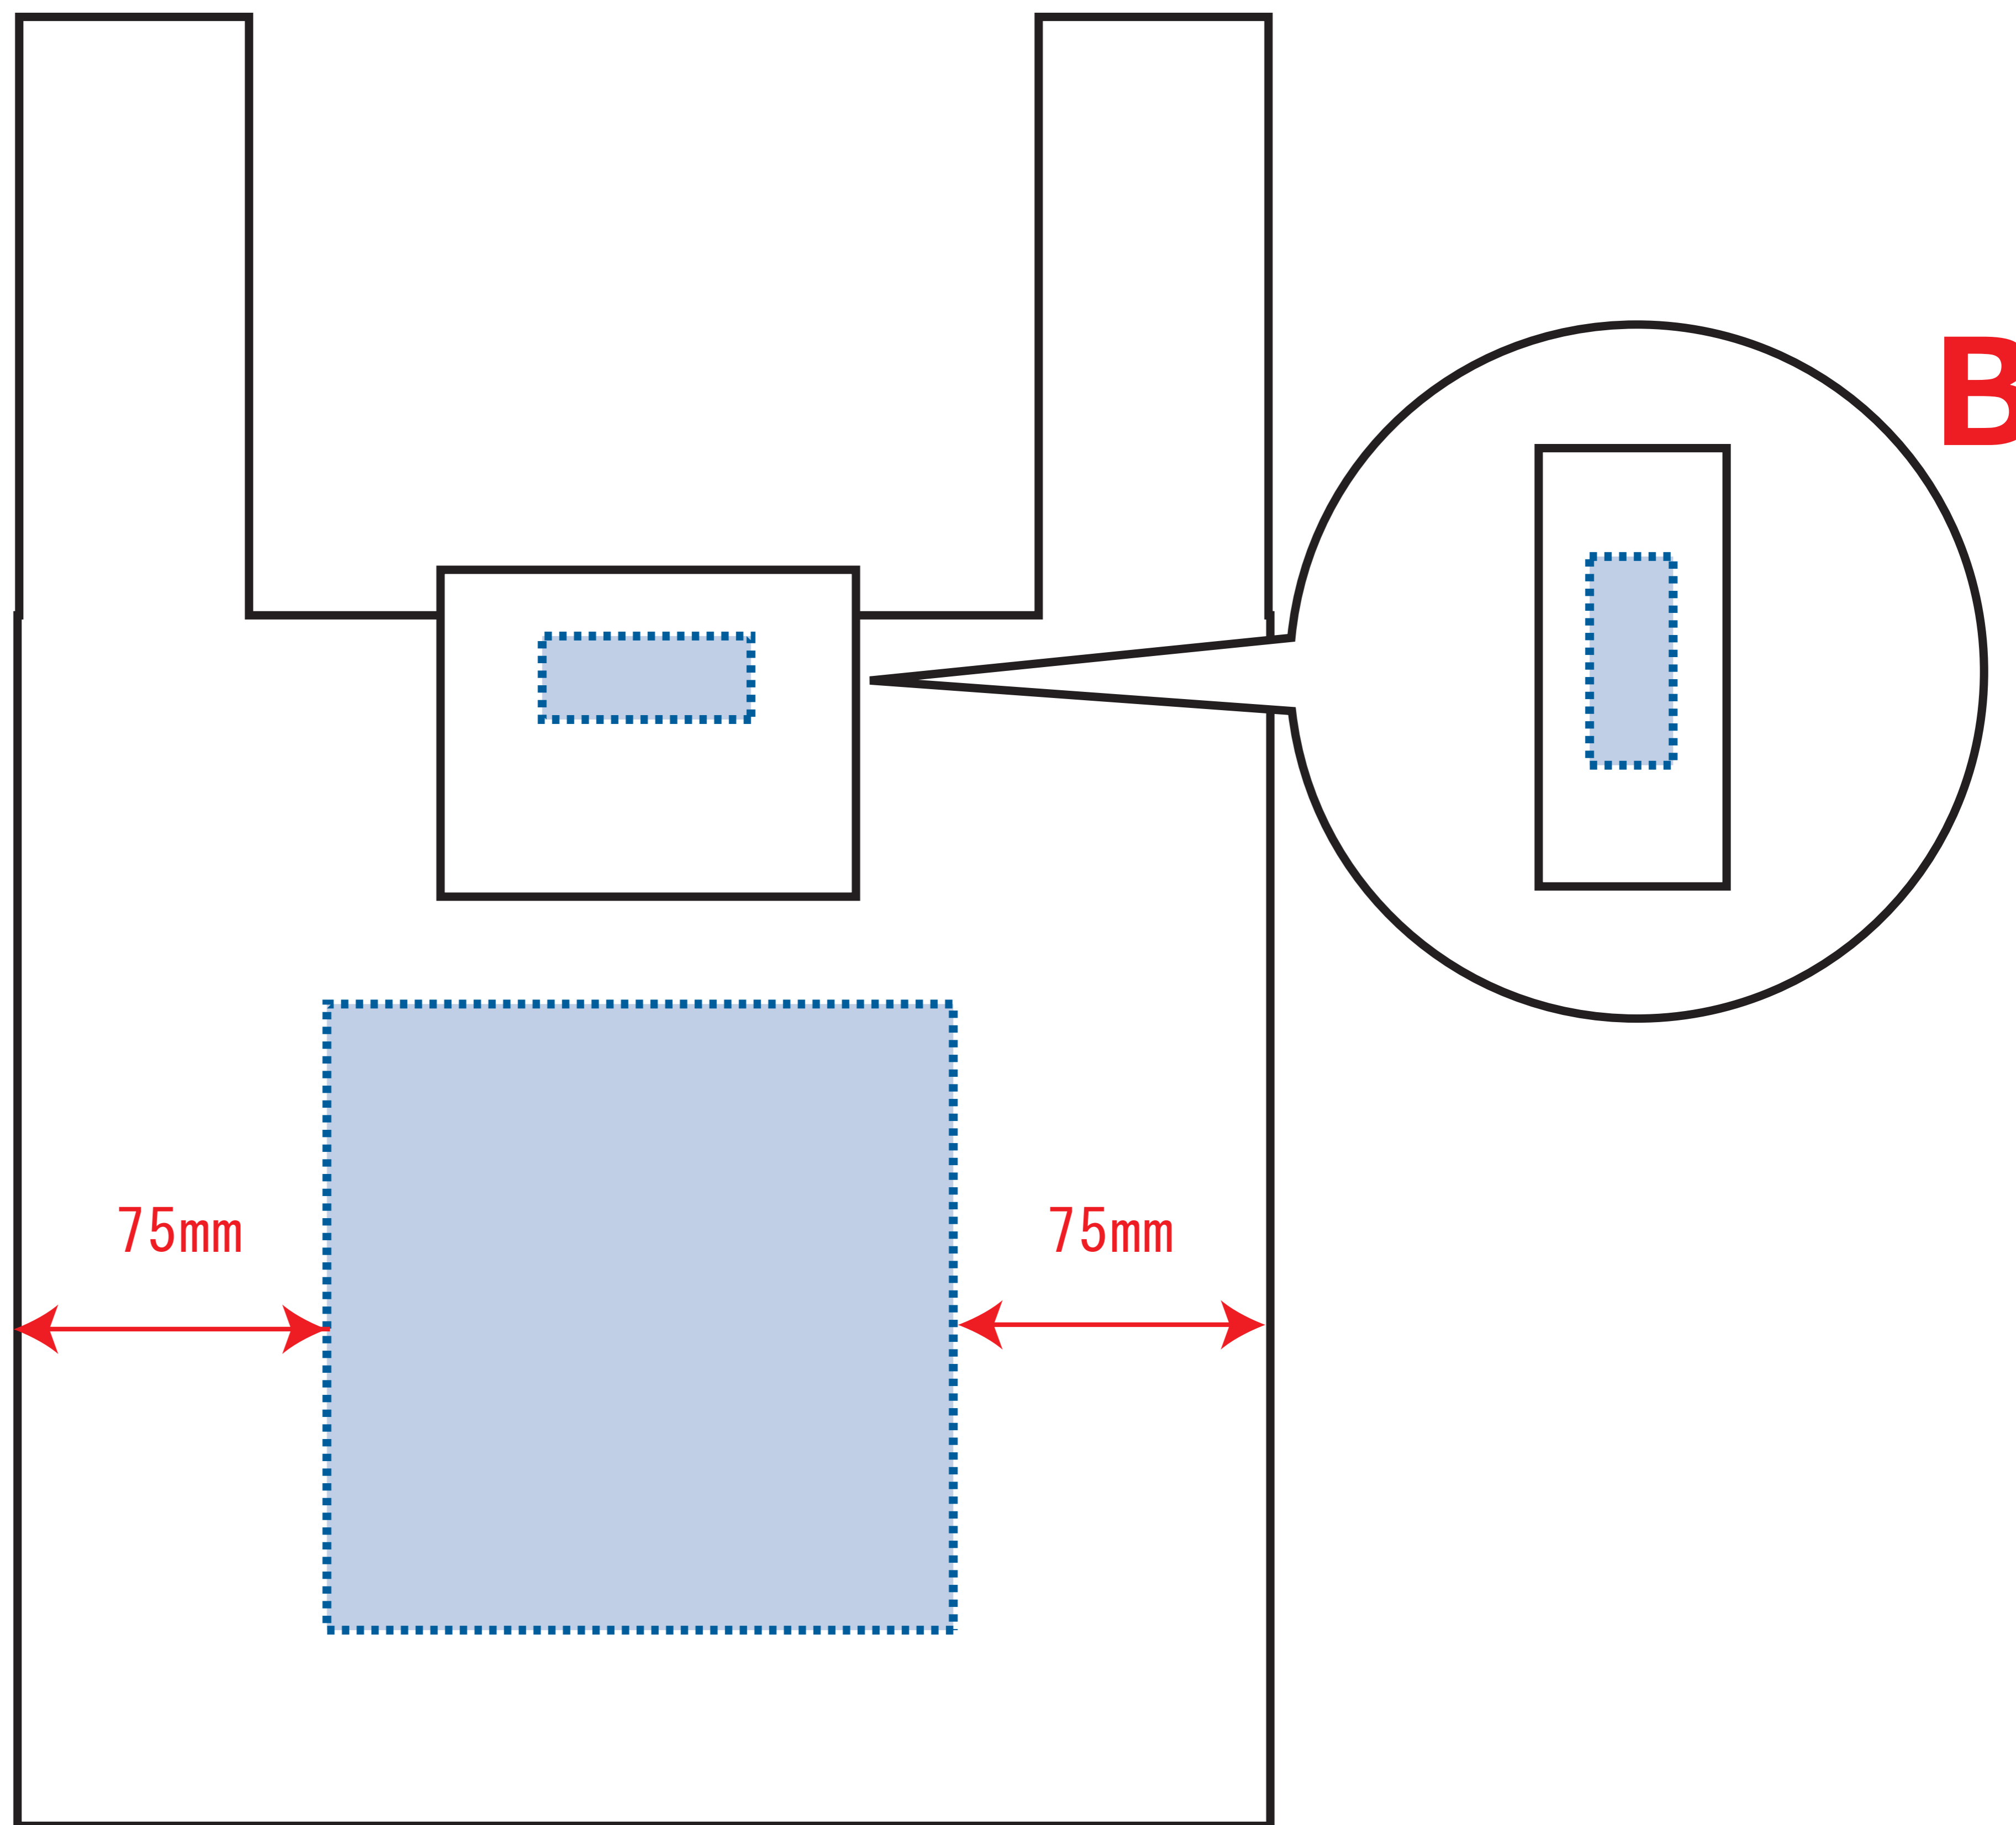

### デザインサイズ

#### 制作上の注意点

●レイアウトするデザインの寸法をデザインサイズにご記入下さい。 **デザインサイズ 60×20mm程度**

●データはCMYKで作成してください。

●刷り色はPANTONEまたはDICのチップでご指定下さい。  
※黒・白・金・銀はチップでのご指定はできません。

●デザインを位置指定をする場合は外周からデザインまでの数値を入力し矢印を伸ばして調整して下さい。

●プリントは点線部分、網掛けの刷り範囲  以内をお願い致します。

(ベースの材質、又はデザインによりベタ面が多い場合、線が細かい場合等、調整が必要な場合がございます。)

●細かい文字などは素材の関係上かすれたり、つぶれてしまう場合がございます。綺麗に印刷する場合は線幅1mmを目安に作成して下さい。

●ベース素材のカラーにより、印刷色の仕上がりが若干変わる場合がございます。

#### ※画像データをご使用の際の注意点

●1色データは原寸600dpiのモノクロ2階調の画像データをレイアウトして下さい。

●フルカラーデータは原寸350dpi以上、CMYKで作成し、画像データをレイアウトして下さい。

●画像データは別途添付して下さい。(データにリンクしたもの)

**A**

■最大範囲 : A:W150×H150(mm) B:W50×H20(mm)