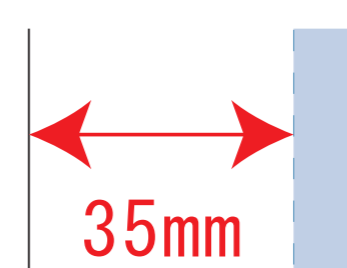

### デザインサイズ

### 000×000 mm程度

#### 制作上の注意点

●レイアウトするデザインの寸法をデザインサイズにご記入下さい。 **デザインサイズ 60×20mm程度**

●データはCMYKで作成してください。

●刷り色はPANTONEまたはDICのチップでご指定下さい。  
※黒・白・金・銀はチップでのご指定はできません。

●デザインを位置指定をする場合は外周からデザインまでの数値を入力し矢印を伸ばして調整して下さい。

●プリントは点線部分、網掛けの刷り範囲  以内をお願い致します。