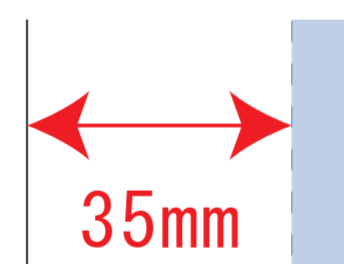

### デザインサイズ

### 000×000 mm程度

#### 制作上の注意点

●レイアウトするデザインの寸法を  
デザインサイズにご記入下さい。      **デザインサイズ  
60×20mm程度**

●データはCMYKで作成してください。

●刷り色はPANTONEまたはDICのチップでご指定下さい。  
※黒・白・金・銀はチップでのご指定はできません。

●デザインを位置指定をする場合は  
外周からデザインまでの数値を入力し  
矢印を伸ばして調整して下さい。