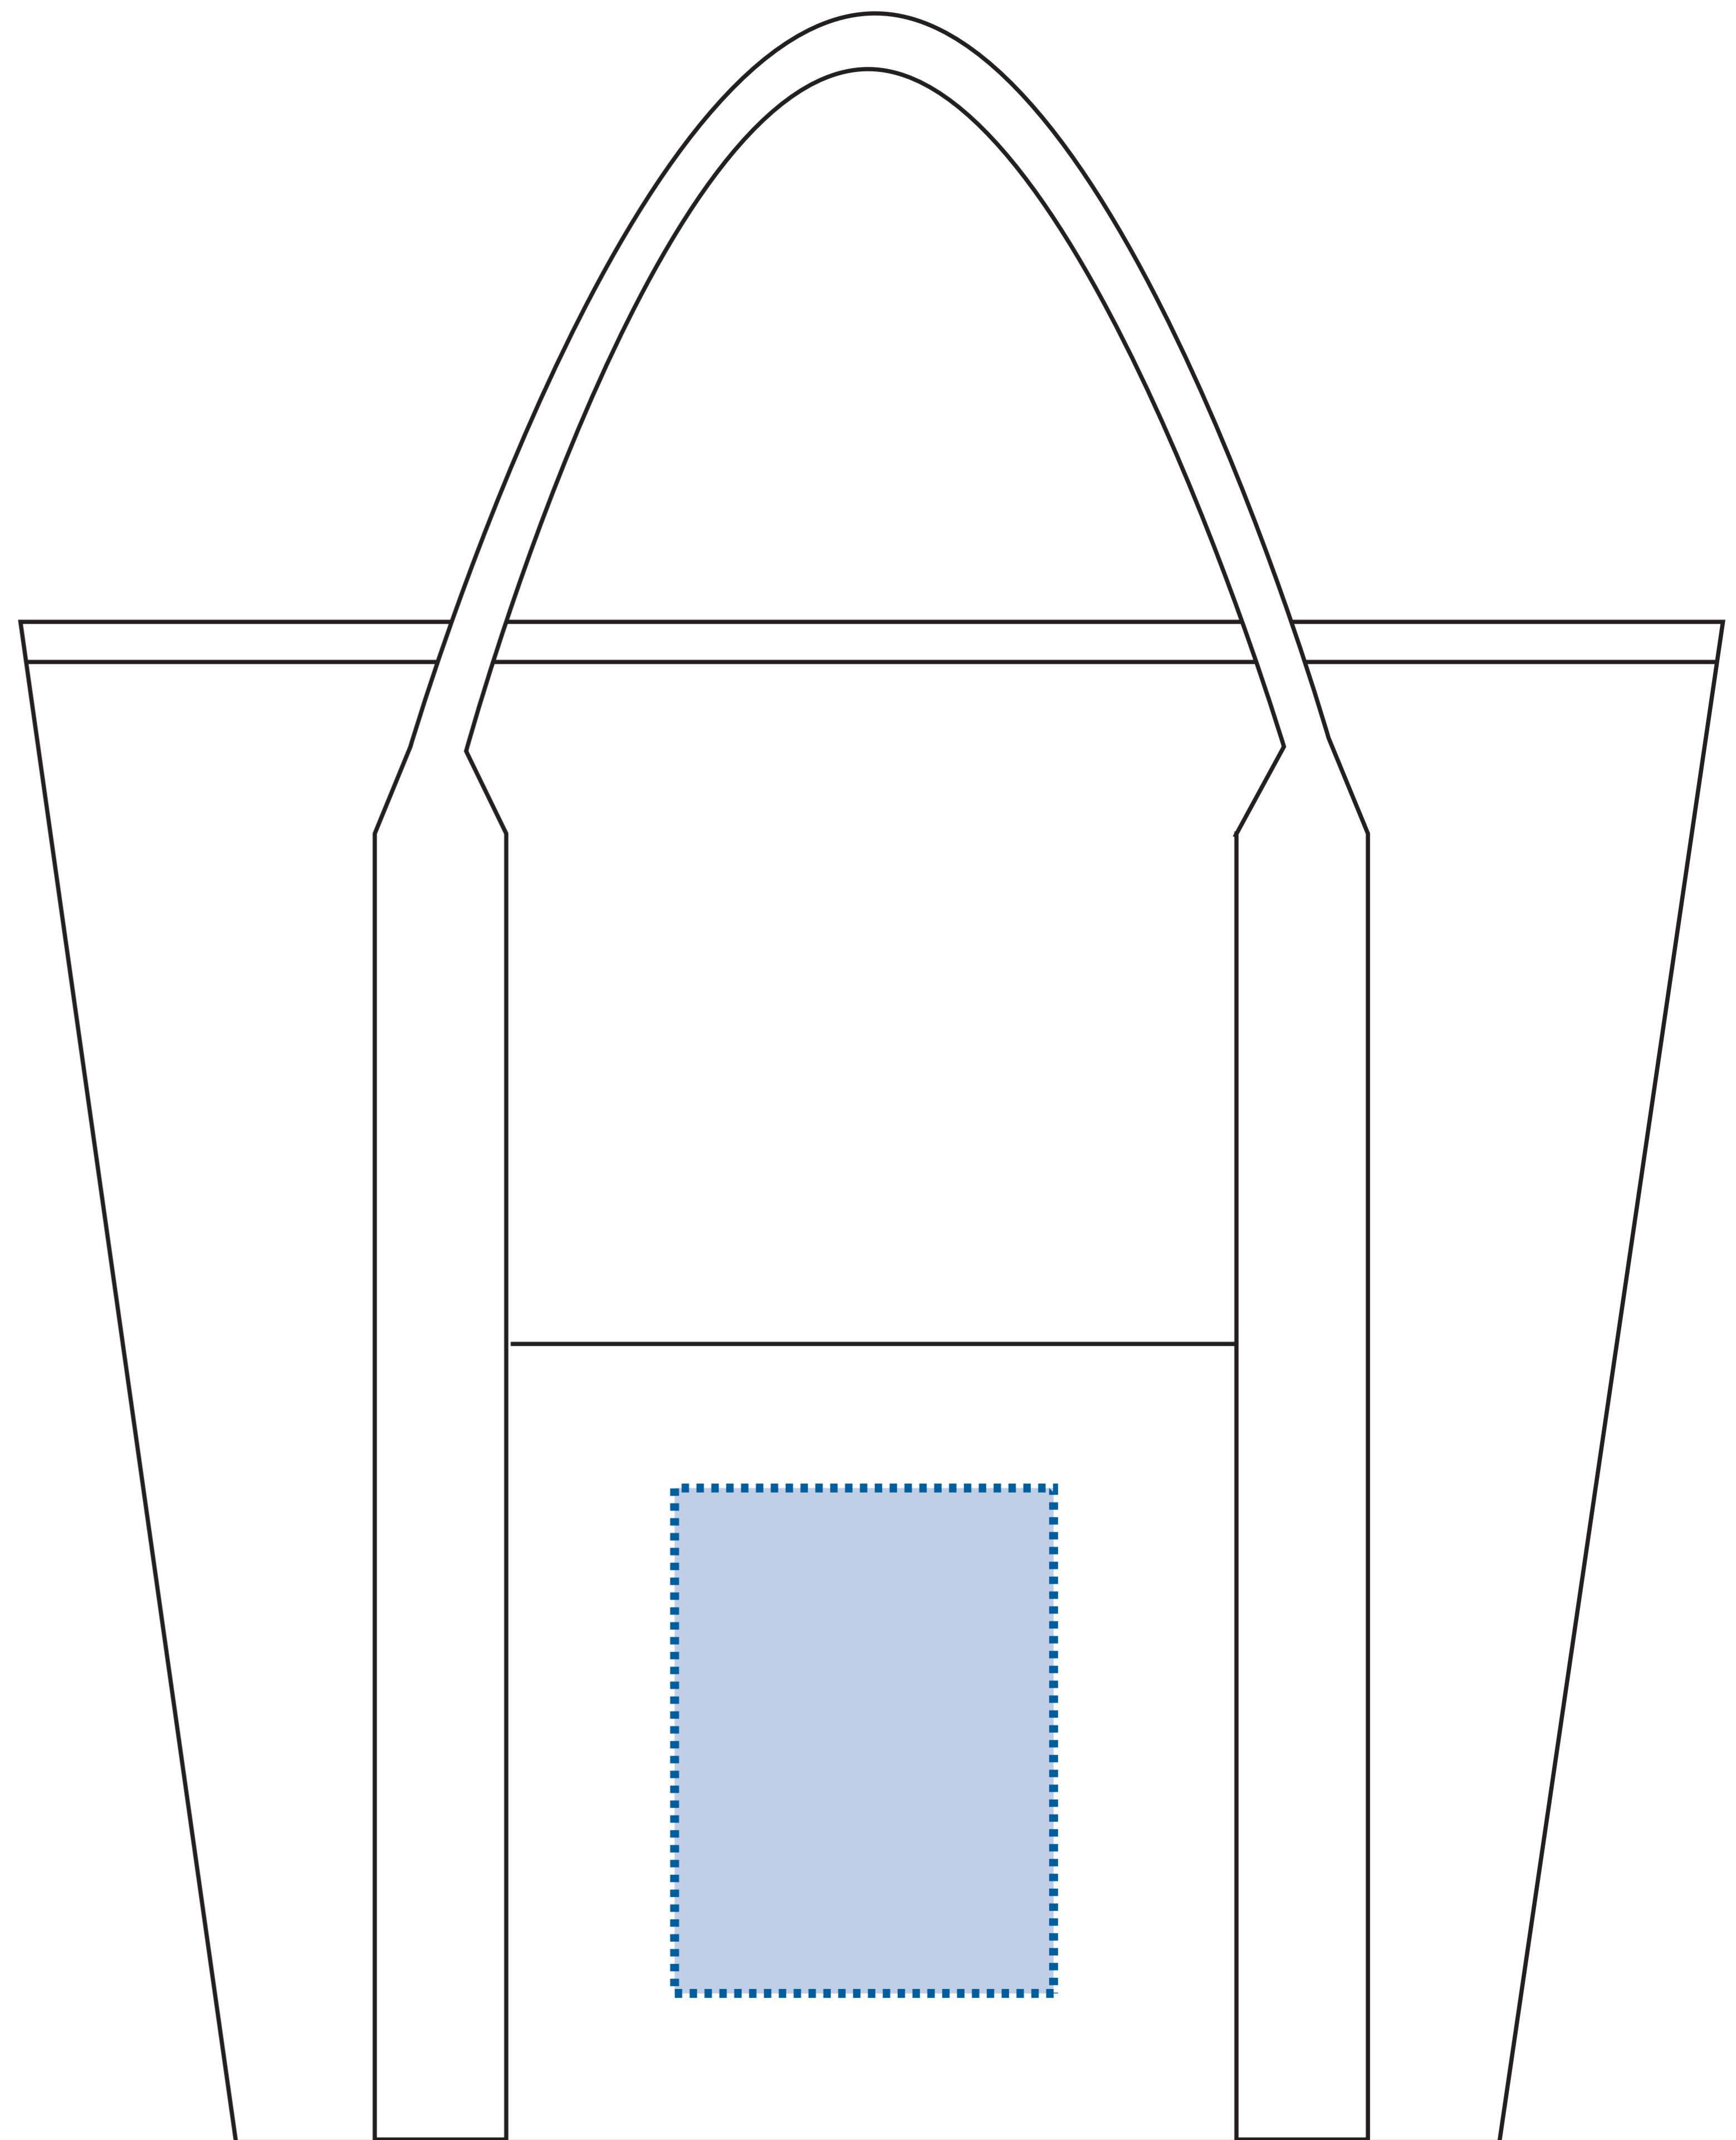

Scale=1/1 (原寸)

※画面の色はイメージです。実際の商品の色とは異なる場合があります。

※テンプレートはイメージです。実物と形状や色合いなど異なります。

221461

ベーシックモノクロ保冷温バッグ

デザインサイズ

000×000 mm程度

制作上の注意点

●レイアウトするデザインの寸法を
デザインサイズにご記入下さい。   **デザインサイズ
60×20mm程度**

●データはCMYKで作成してください。

●刷り色はPANTONEまたはDICのチップでご指定下さい。
※黒・白・金・銀はチップでのご指定はできません。

●デザインを位置指定をする場合は
外周からデザインまでの数値を入力し
矢印を伸ばして調整して下さい。

●プリントは点線部分、
網掛けの刷り範囲 以内をお願い致します。

(ベースの材質、又はデザインによりベタ面が多い場合、
線が細かい場合等、調整が必要な場合がございます。)

●細かい文字などは素材の関係上かすれたり、
つぶれてしまう場合がございます。
綺麗に印刷する場合は線幅1mmを目安に作成して下さい。

●ベース素材のカラーにより、
印刷色の仕上がりが若干変わる場合がございます。

※画像データをご使用の際の注意点

●1色データは原寸600dpiのモノクロ2階調の
画像データをレイアウトして下さい。

●フルカラーデータは原寸350dpi以上、CMYKで作成し、
画像データをレイアウトして下さい。

●画像データは別途添付して下さい。(データにリンクしたもの)

■ 最大範囲 : W90×H120(mm)