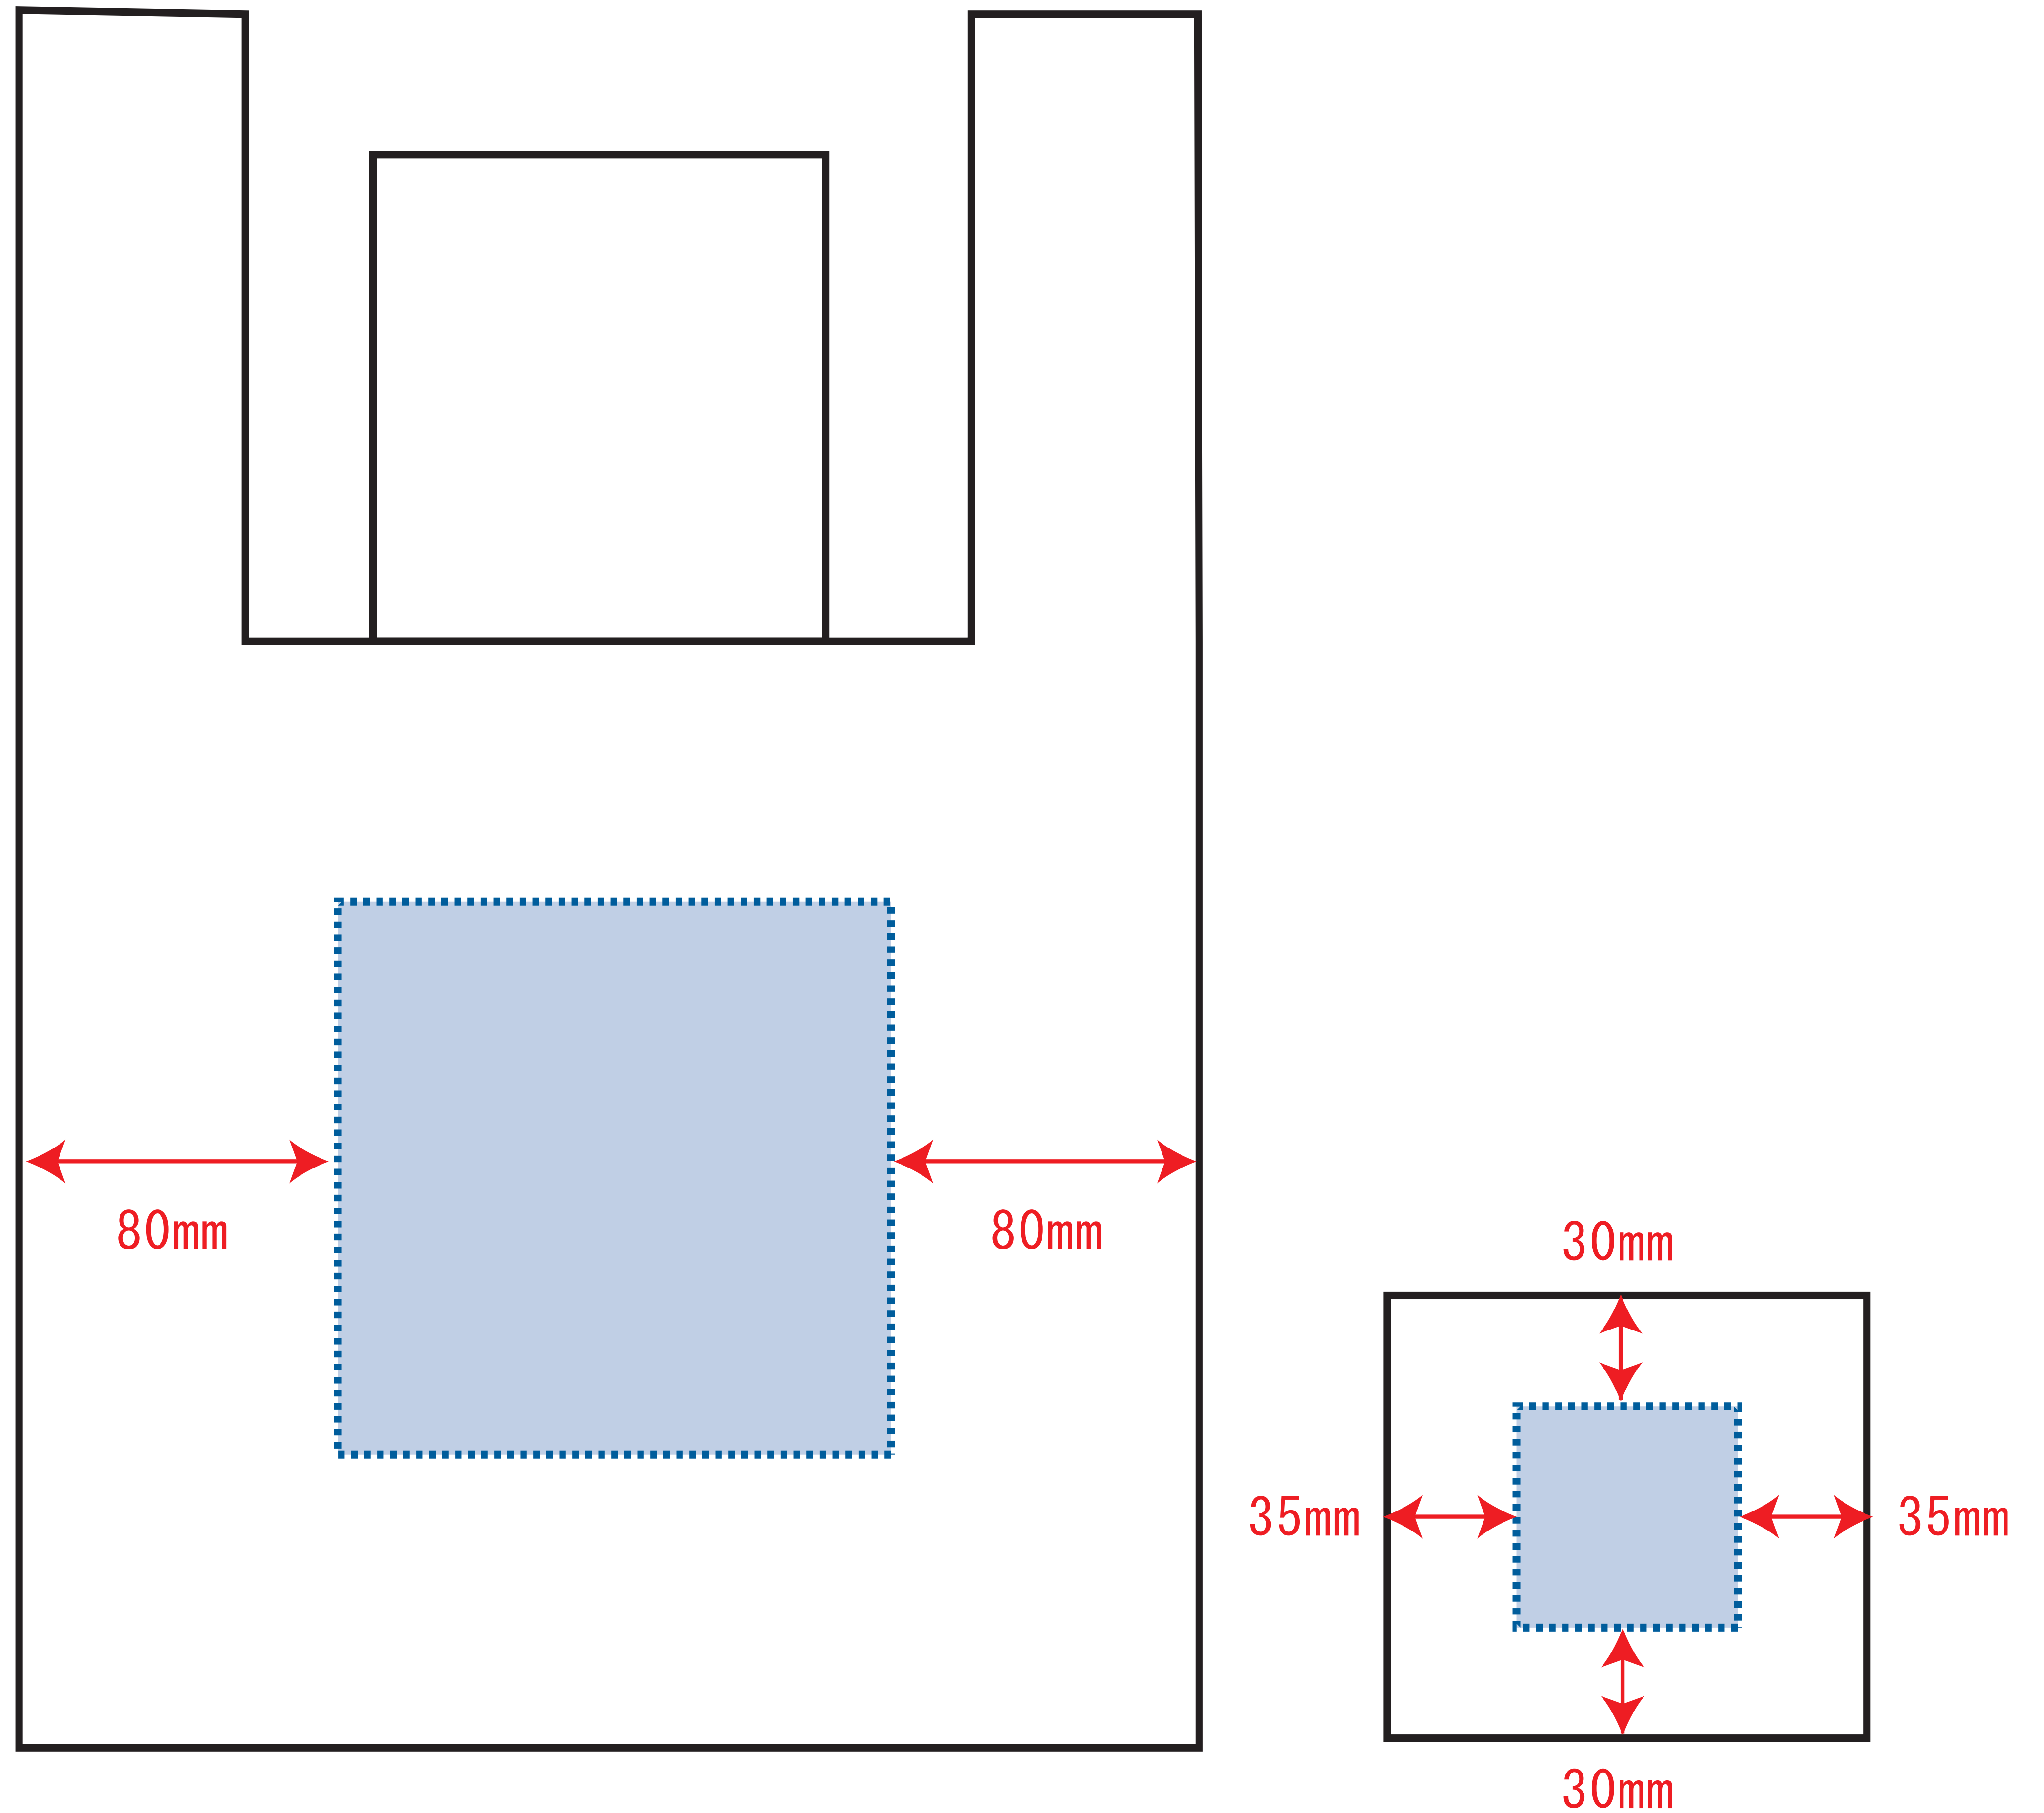

Scale=1/1 (原寸)

※画面の色はイメージです。実際の商品の色とは異なる場合があります。

※テンプレートはイメージです。実物と形状や色合いなど異なります。

223004

スフィア・リサイクルコットンポータブルエコバッグ

デザインサイズ

000×000 mm程度

制作上の注意点

- レイアウトするデザインの寸法をデザインサイズにご記入下さい。
デザインサイズ 60×20mm程度
- データはCMYKで作成してください。
- 刷り色はPANTONEまたはDICのチップでご指定下さい。
※黒・白・金・銀はチップでの指定はできません。
- デザインを位置指定をする場合は外周からデザインまでの数値を入力し矢印を伸ばして調整して下さい。
35mm
- プリントは点線部分、網掛けの刷り範囲  以内をお願い致します。
(ベースの材質、又はデザインによりベタ面が多い場合、線が細かい場合等、調整が必要な場合がございます。)
- 細かい文字などは素材の関係上かすれたり、つぶれてしまう場合がございます。
綺麗に印刷する場合は線幅1mmを目安に作成して下さい。
- ベース素材のカラーにより、印刷色の仕上りが若干変わる場合がございます。

※画像データをご使用の際の注意点

- 1色データは原寸600dpiのモノクロ2階調の画像データをレイアウトして下さい。
- フルカラーデータは原寸350dpi以上、CMYKで作成し、画像データをレイアウトして下さい。
- 画像データは別途添付して下さい。(データにリンクしたもの)

A

B

■ 最大範囲 : A:W150×H150(mm) B:W60×H60(mm)