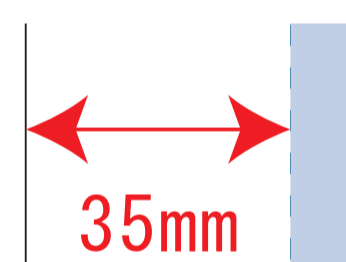

Scale=1/1 (原寸)

※画面の色はイメージです。実際の商品の色とは異なる場合があります。

※テンプレートはイメージです。実物と形状や色合いなど異なります。

225073

再生PETポータブルクーラーバッグ

デザインサイズ

000×000 mm程度

制作上の注意点

●レイアウトするデザインの寸法をデザインサイズにご記入下さい。 **デザインサイズ 60×20mm程度**

●データはCMYKで作成してください。

●刷り色はPANTONEまたはDICのチップでご指定下さい。
※黒・白・金・銀はチップでの指定はできません。

●デザインを位置指定をする場合は外周からデザインまでの数値を入力し矢印を伸ばして調整して下さい。

●プリントは点線部分、網掛けの刷り範囲  以内をお願い致します。
(ベースの材質、又はデザインによりベタ面が多い場合、線が細かい場合等、調整が必要な場合がございます。)

●細かい文字などは素材の関係上かすれたり、つぶれてしまう場合がございます。
綺麗に印刷する場合は線幅1mmを目安に作成して下さい。

●ベース素材のカラーにより、印刷色の仕上がりが若干変わる場合がございます。

※画像データをご使用の際の注意点

●1色データは原寸600dpiのモノクロ2階調の画像データをレイアウトして下さい。

●フルカラーデータは原寸350dpi以上、CMYKで作成し、画像データをレイアウトして下さい。

●画像データは別途添付して下さい。(データにリンクしたもの)

■最大範囲 : W130 × H90 (mm)