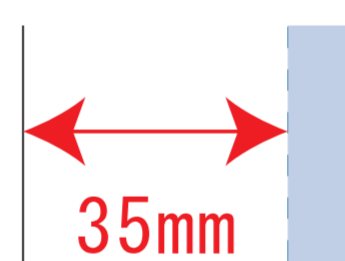

Scale=1/1 (原寸)

※画面の色はイメージです。実際の商品の色とは異なる場合があります。

※テンプレートはイメージです。実物と形状や色合いなど異なります。

231002

スフィア・リサイクルデニムランチトート(マチ付)

デザインサイズ

000×000 mm程度

制作上の注意点

●レイアウトするデザインの寸法を
デザインサイズにご記入下さい。 **デザインサイズ**
60×20mm程度

●データはCMYKで作成してください。

●刷り色はPANTONEまたはDICのチップでご指定下さい。
※黒・白・金・銀はチップでのご指定はできません。

●デザインを位置指定をする場合は
外周からデザインまでの数値を入力し
矢印を伸ばして調整して下さい。

●プリントは点線部分、
網掛けの刷り範囲  以内をお願い致します。

(ベースの材質、又はデザインによりベタ面が多い場合、
線が細かい場合等、調整が必要な場合がございます。)

●細かい文字などは素材の関係上かすれたり、
つぶれてしまう場合がございます。
綺麗に印刷する場合は線幅1mmを目安に作成して下さい。

●ベース素材のカラーにより、
印刷色の仕上がりが若干変わる場合がございます。

※画像データをご使用の際の注意点

●1色データは原寸600dpiのモノクロ2階調の
画像データをレイアウトして下さい。

●フルカラーデータは原寸350dpi以上、CMYKで作成し、
画像データをレイアウトして下さい。

●画像データは別途添付して下さい。(データにリンクしたもの)

■最大範囲 : W150×H100(mm)