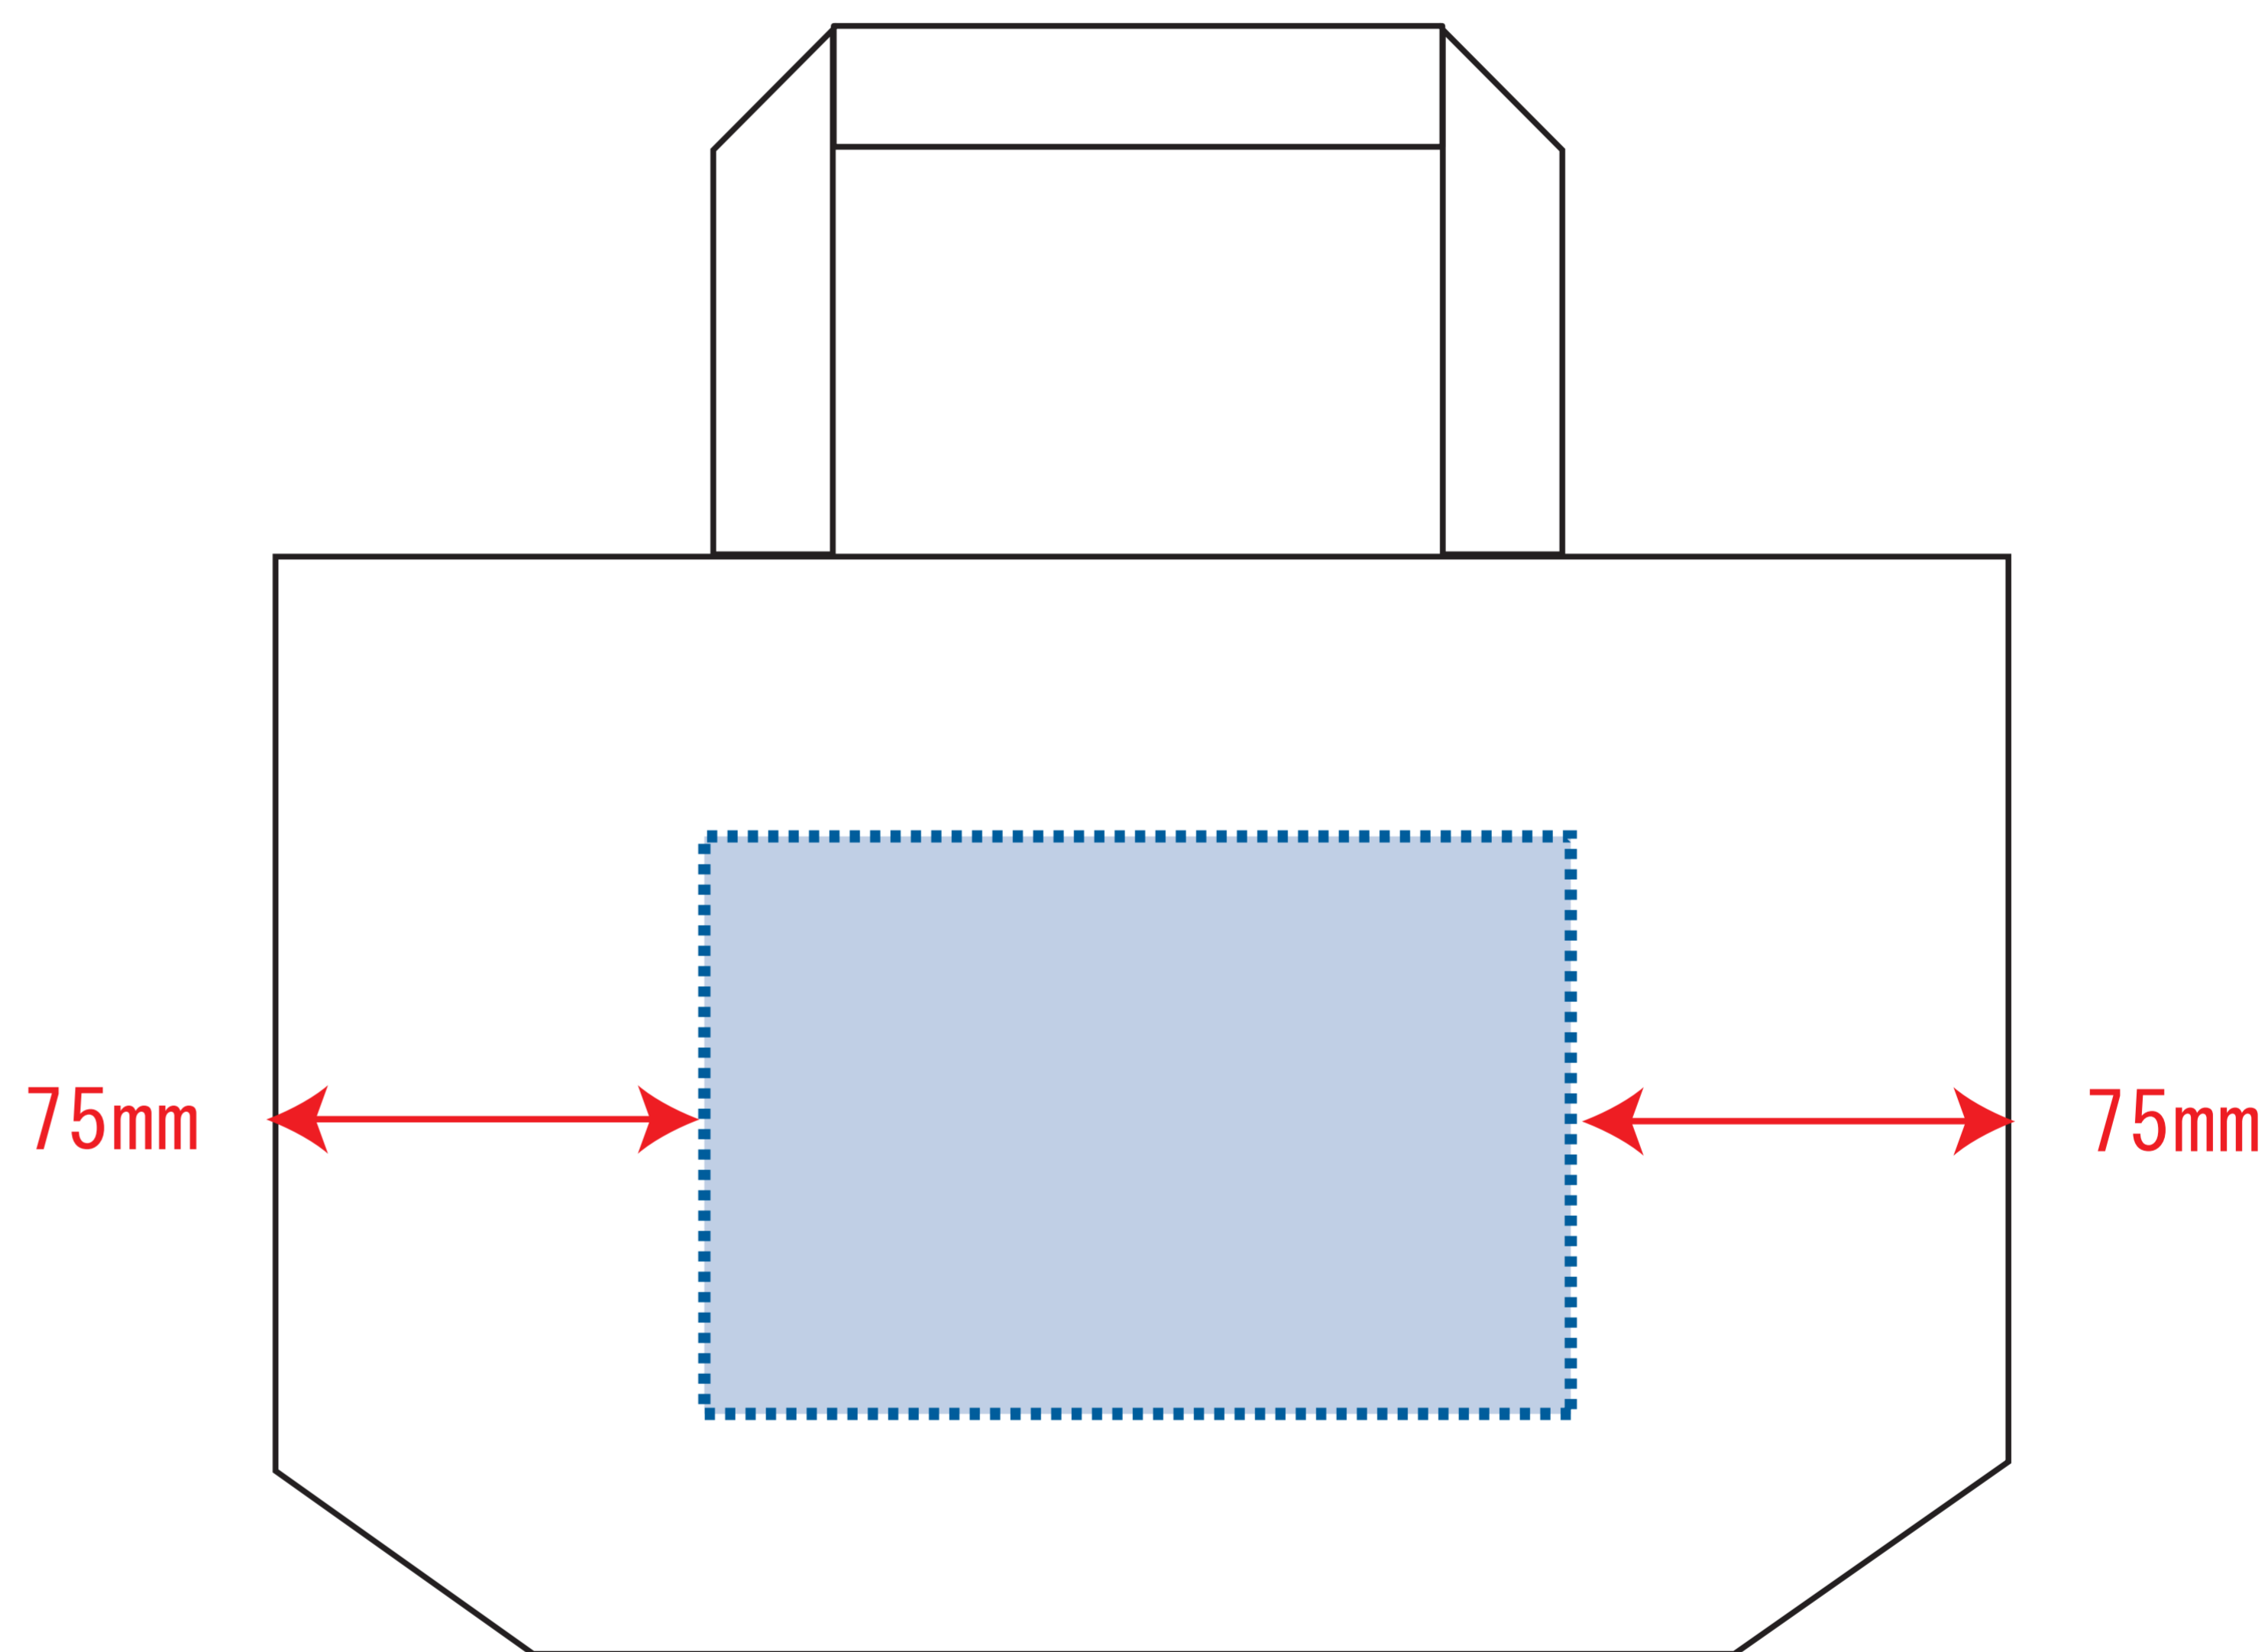

Scale=1/1 (原寸)

※画面の色はイメージです。実際の商品の色とは異なる場合があります。

※テンプレートはイメージです。実物と形状や色合いなど異なります。

231002

スフィア・リサイクルデニムランチトート(マチ付)

デザインサイズ

000×000 mm程度

制作上の注意点

●レイアウトするデザインの寸法を
デザインサイズにご記入下さい。 **デザインサイズ**
60×20mm程度

●データはCMYKで作成してください。

●刷り色はPANTONEまたはDICのチップでご指定下さい。
※黒・白・金・銀はチップでのご指定はできません。

●デザインを位置指定をする場合は
外周からデザインまでの数値を入力し
矢印を伸ばして調整して下さい。

●プリントは点線部分、
網掛けの刷り範囲  以内をお願い致します。

(ベースの材質、又はデザインによりベタ面が多い場合、
線が細かい場合等、調整が必要な場合がございます。)

●細かい文字などは素材の関係上かすれたり、
つぶれてしまう場合がございます。
綺麗に印刷する場合は線幅1mmを目安に作成して下さい。

●ベース素材のカラーにより、
印刷色の仕上がりが若干変わる場合がございます。

※画像データをご使用の際の注意点

●1色データは原寸600dpiのモノクロ2階調の
画像データをレイアウトして下さい。

●フルカラーデータは原寸350dpi以上、CMYKで作成し、
画像データをレイアウトして下さい。

●画像データは別途添付して下さい。(データにリンクしたもの)

■最大範囲 : W150×H100(mm)